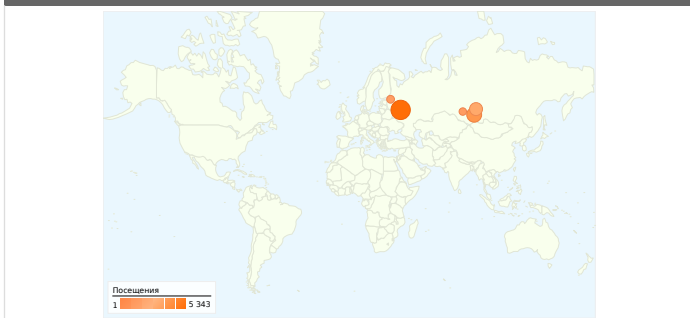

Использование сайта

Обзор посетителей

Обзор содержания

Страницы	Просмотры страниц	% просмотров страниц
/	18 340	16,55 %
/news/article/961/	7 910	7,14 %
/news/article/964/	4 760	4,29 %
/forum/topics/8716/	3 139	2,83 %
/forum/	2 736	2,47 %

Обзор источников трафика

Наложение данных на карту world

Количество человек, посетивших этот сайт: 17 920

26 024 Посещения

17 920 Абсолютно уникальные посетители

110 845 Просмотры страниц

4,26 Среднее число просмотров

Обзор источников трафика

Сравнение с: Сайт

Посещений, связанных со всеми источниками трафика: 26 024

26,08 % Прямой трафик

50,48 % Сайты-источники переходов

23,44 % Поисковые системы

■ Сайты-источники переходов

Просмотров страниц данного сайта: 110 845

110 845 Просмотры страниц

91 724 уникальные просмотры

37,27 % Показатель отказов

Самое популярное содержание

Страницы	Просмотры страниц	% просмотров страниц
/	18 340	16,55 %
/news/article/961/	7 910	7,14 %
/news/article/964/	4 760	4,29 %
/forum/topics/8716/	3 139	2,83 %
/forum/	2 736	2,47 %