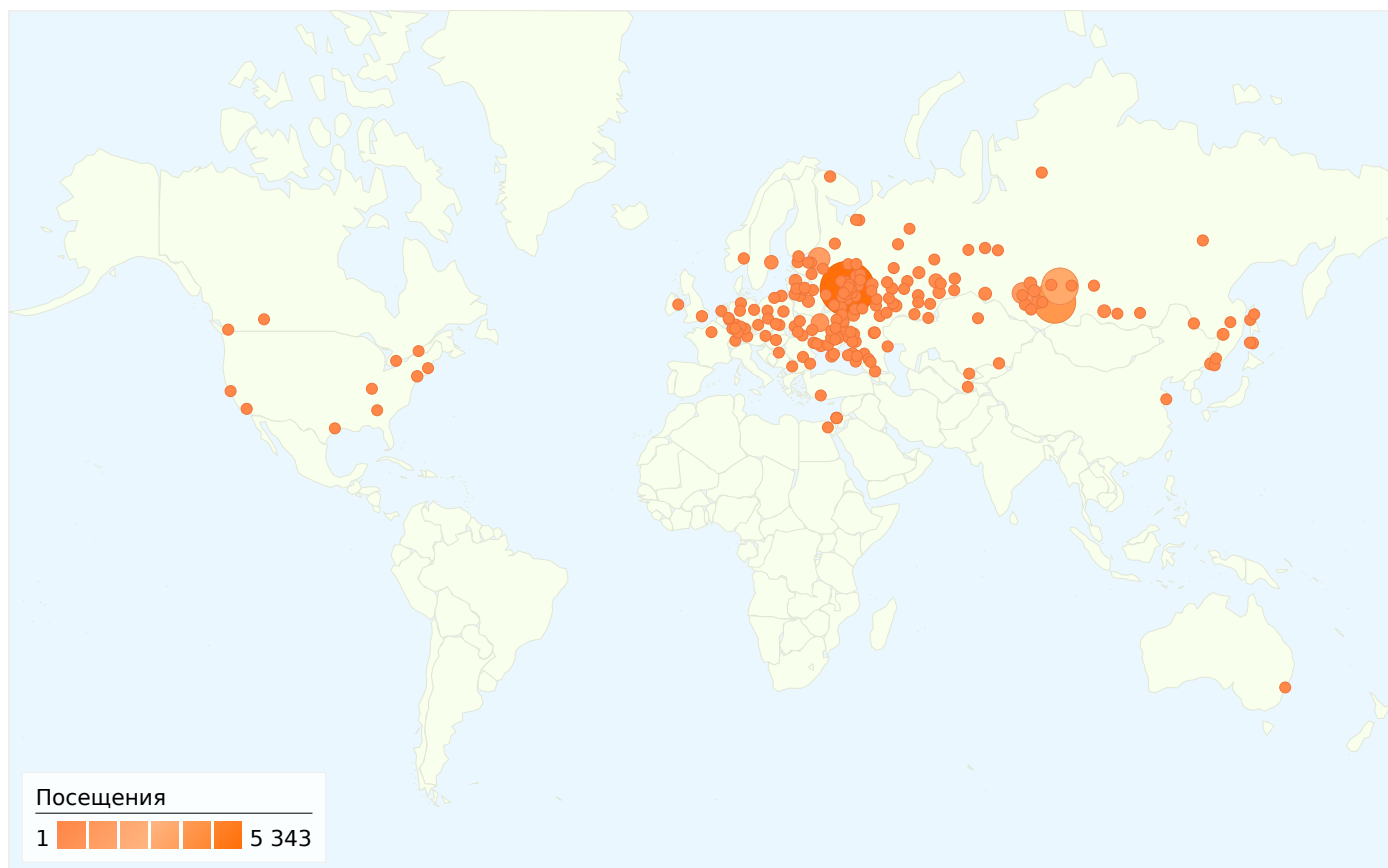

Обзор источников трафика

Наложение данных на карту world

Количество человек, посетивших этот сайт: 17 920

26 024 Посещения

17 920 Абсолютно уникальные посетители

110 845 Просмотры страниц

4,26 Среднее число просмотров

Источники	Посещения	% посещений	Ключевые слова	Посещения	% посещений
(direct) ((none))	6 787	26,08 %	саяногорск	939	15,40 %
lenta.ru (referral)	4 693	18,03 %	саяногорск инфо	459	7,53 %
yandex (organic)	3 707	14,24 %	форум саяногорска	228	3,74 %
google (organic)	2 287	8,79 %	новости хакасии	223	3,66 %
go.mail.ru (referral)	751	2,89 %	sayanogorsk.info	163	2,67 %

Просмотров страниц данного сайта: 110 845

110 845 Просмотры страниц

91 724 уникальные просмотры

37,27 % Показатель отказов

Самое популярное содержание

Страницы	Просмотры страниц	% просмотров страниц
/	18 340	16,55 %
/news/article/961/	7 910	7,14 %
/news/article/964/	4 760	4,29 %
/forum/topics/8716/	3 139	2,83 %
/forum/	2 736	2,47 %

Наложение данных на карту

Сравнение с: Сайт

Посещений: 26 024 (города: 909)

Использование сайта

Город	Посещения	Страниц/посещение	Средняя длительность пребывания на сайте	Процент новых посещений	Показатель отказов
Moscow	5 343	3,73	00:07:42	72,92 %	43,01 %
Abakan	3 812	5,60	00:19:51	31,19 %	27,07 %
Krasnoyarsk	3 151	4,55	00:10:37	56,36 %	31,64 %
St Petersburg	1 352	4,36	00:08:56	70,78 %	36,46 %
Novosibirsk	1 243	4,12	00:10:54	63,23 %	39,82 %
Kiev	836	3,34	00:07:38	75,96 %	44,02 %
Yekaterinburg	381	4,44	00:08:09	74,54 %	33,86 %
Jarfalla	323	3,30	00:06:20	56,97 %	39,01 %
(not set)	307	4,56	00:25:28	81,76 %	38,11 %
Novokuznetsk	260	4,95	00:10:56	57,69 %	30,77 %