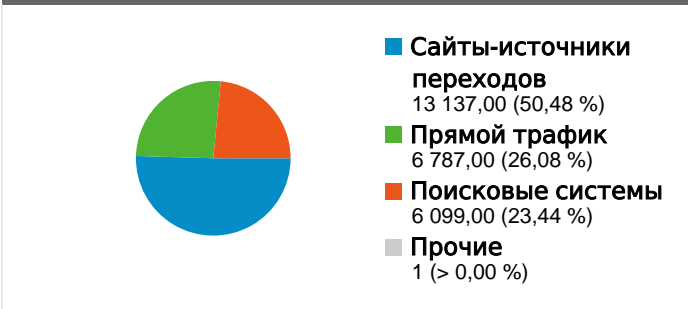

Использование сайта

Обзор посетителей

Обзор содержания

Страницы	Просмотры страниц	% просмотров страниц
/	18 340	16,55 %
/news/article/961/	7 910	7,14 %
/news/article/964/	4 760	4,29 %
/forum/topics/8716/	3 139	2,83 %
/forum/	2 736	2,47 %

Обзор источников трафика

Наложение данных на карту world

Количество человек, посетивших этот сайт: 17 920

26 024 Посещения

17 920 Абсолютно уникальные посетители

110 845 Просмотры страниц

4,26 Среднее число просмотров

Просмотров страниц данного сайта: 110 845

110 845 Просмотры страниц

91 724 уникальные просмотры

37,27 % Показатель отказов

Самое популярное содержание

Страницы	Просмотры страниц	% просмотров страниц
/	18 340	16,55 %
/news/article/961/	7 910	7,14 %
/news/article/964/	4 760	4,29 %
/forum/topics/8716/	3 139	2,83 %
/forum/	2 736	2,47 %