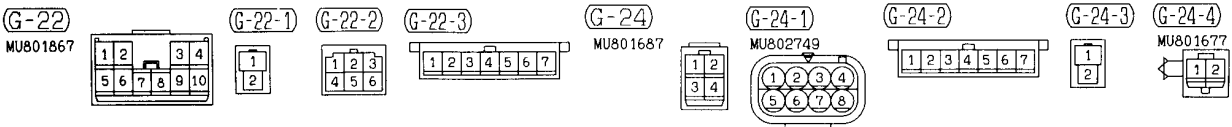

Wire colour code
B : Black LG: Light green G : Green L : Blue W : White Y : Yellow SB: Sky blue
BR: Brown O : Orange GR: Gray R : Red P : Pink V : Violet

WINDSHIELD WIPER AND WASHER

L.H. drive vehicles

1