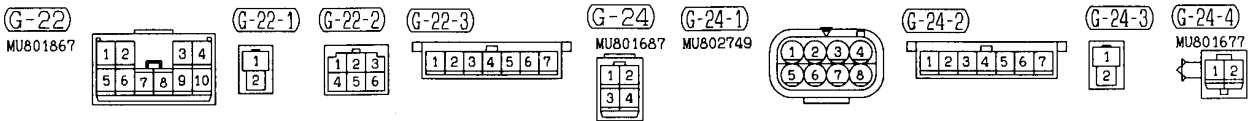

Wire colour code
B : Black LG: Light green G : Green L : Blue W : White Y : Yellow SB: Sky blue
BR: Brown O : Orange GR: Gray R : Red P : Pink V : Violet