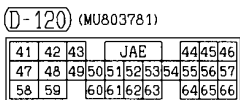

AUTO-CRUISE CONTROL SYSTEM <6G7-A/T (R.H. drive vehicles)> (CONTINUED)

3

2