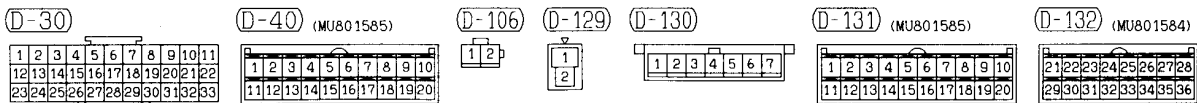

6

Wire colour code
B :Black LG:Light green G :Green L :Blue W :White Y :Yellow SB:Sky blue
BR:Brown O :Orange GR:Gray R :Red P :Pink V :Violet