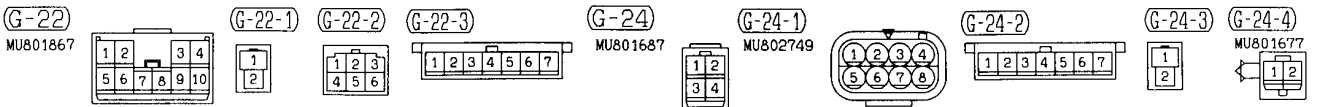

Wire colour code
B : Black   LG : Light green   G : Green   L : Blue   W : White   Y : Yellow   SB : Sky blue
BR : Brown   O : Orange   GR : Gray   R : Red   P : Pink   V : Violet