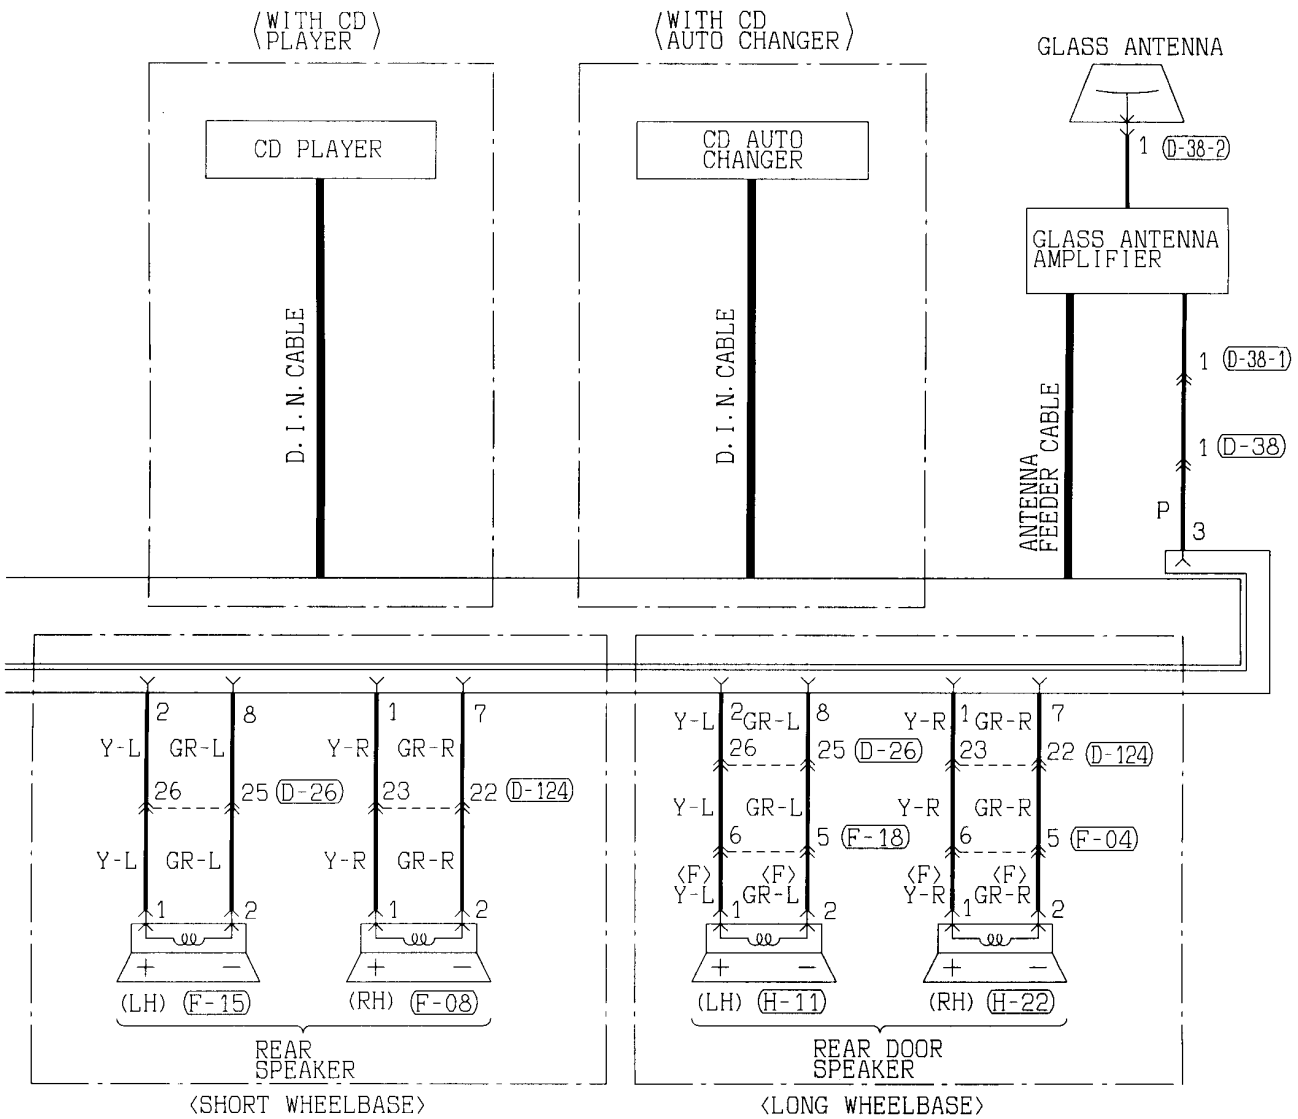

R.H. drive vehicles

RADIO AND TAPE PLAYER

R.H. drive vehicles

Wire colour code
 B : Black LG : Light green G : Green L : Blue W : White Y : Yellow SB : Sky blue
 BR : Brown O : Orange GR : Gray R : Red P : Pink V : Violet