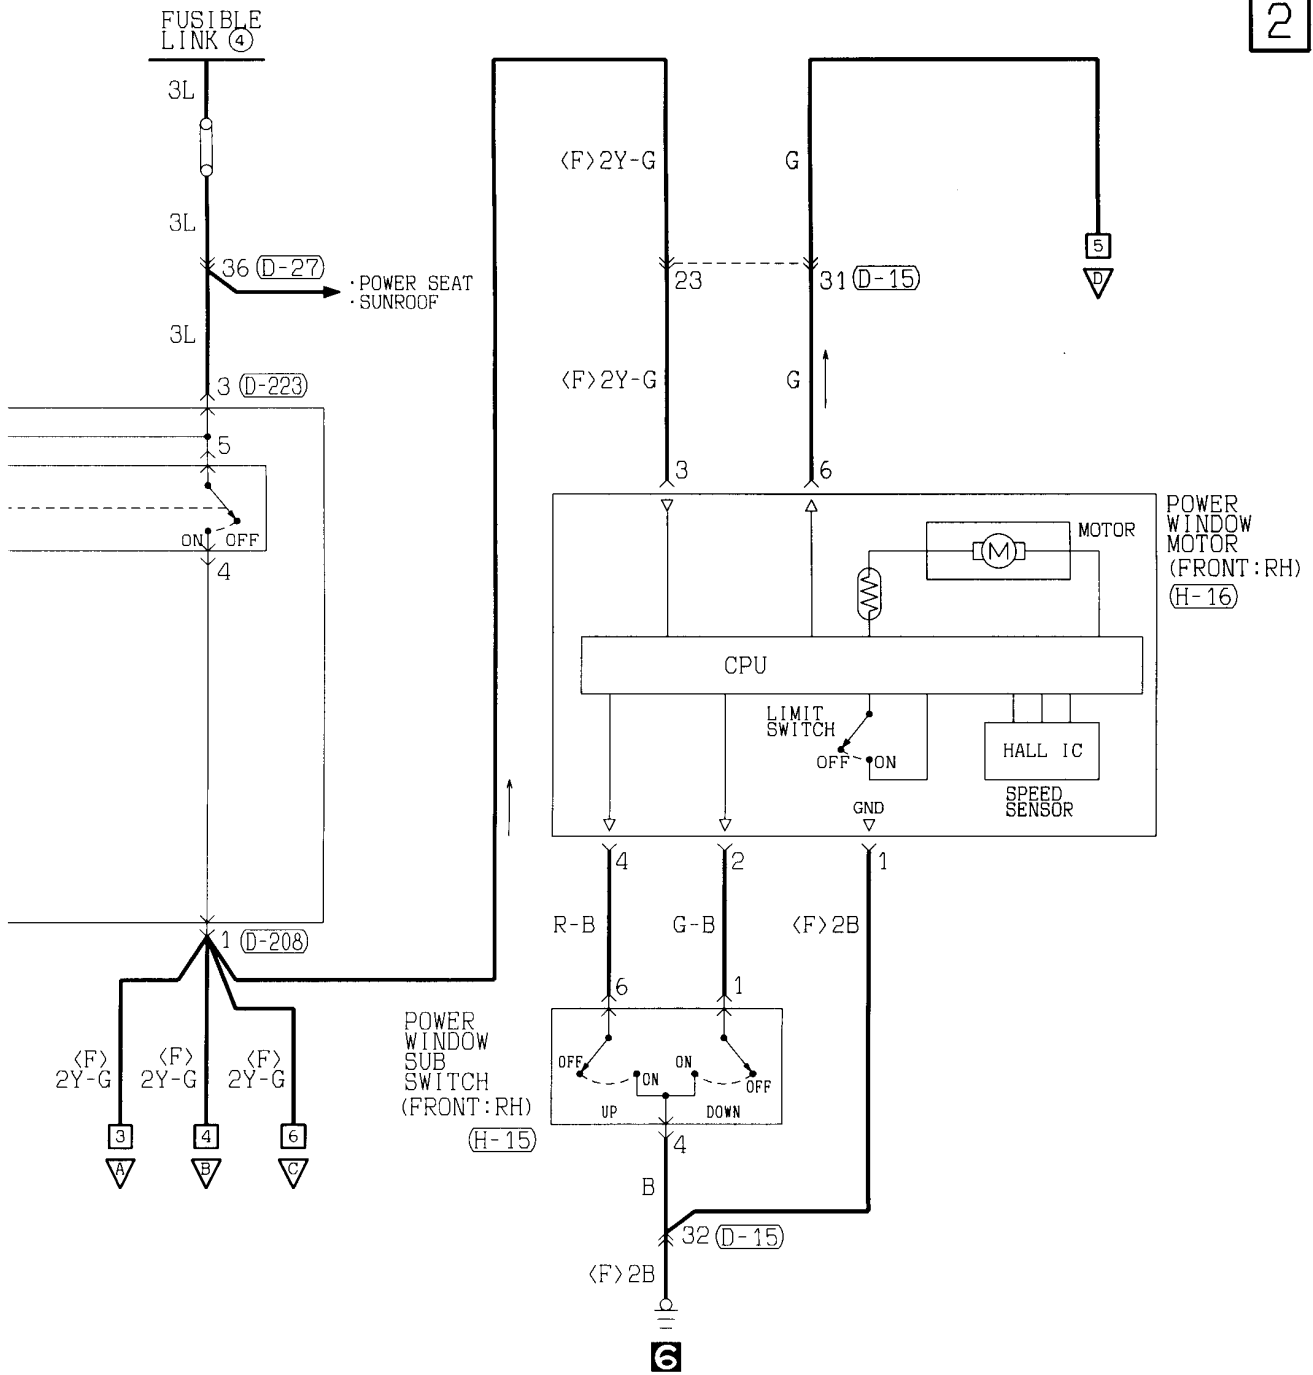

2

Wire colour code
B :Black LG:Light green G :Green L :Blue W :White Y :Yellow SB:Sky blue
BR:Brown O :Orange GR:Gray R :Red P :Pink V :Violet