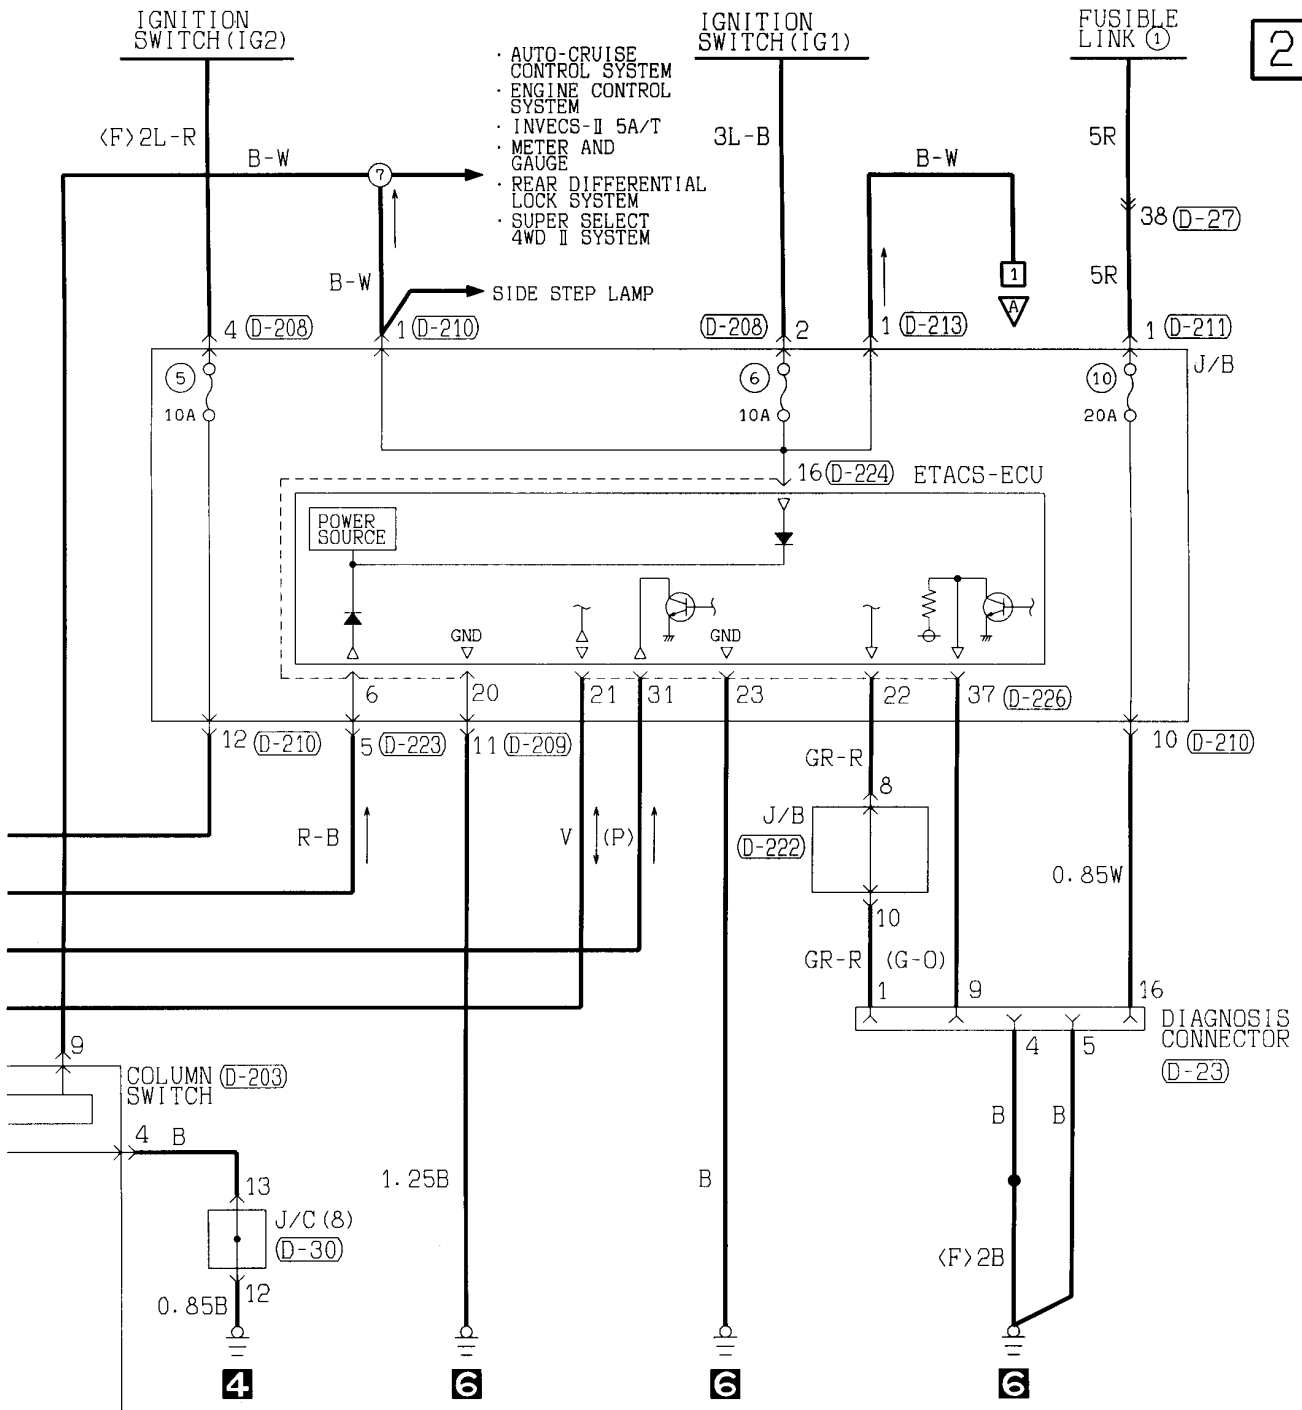

R.H. drive vehicles

RADIO AND TAPE PLAYER

R.H. drive vehicles

Wire colour code
 B : Black LG : Light green G : Green L : Blue W : White Y : Yellow SB : Sky blue
 BR : Brown O : Orange GR : Gray R : Red P : Pink V : Violet