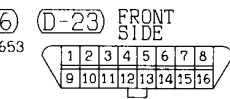

(B-54) MU802661

(C-06) MU802653

(C-07) MU802653

(C-14) MU802653

(C-15) MU802653

(C-16) MU802653