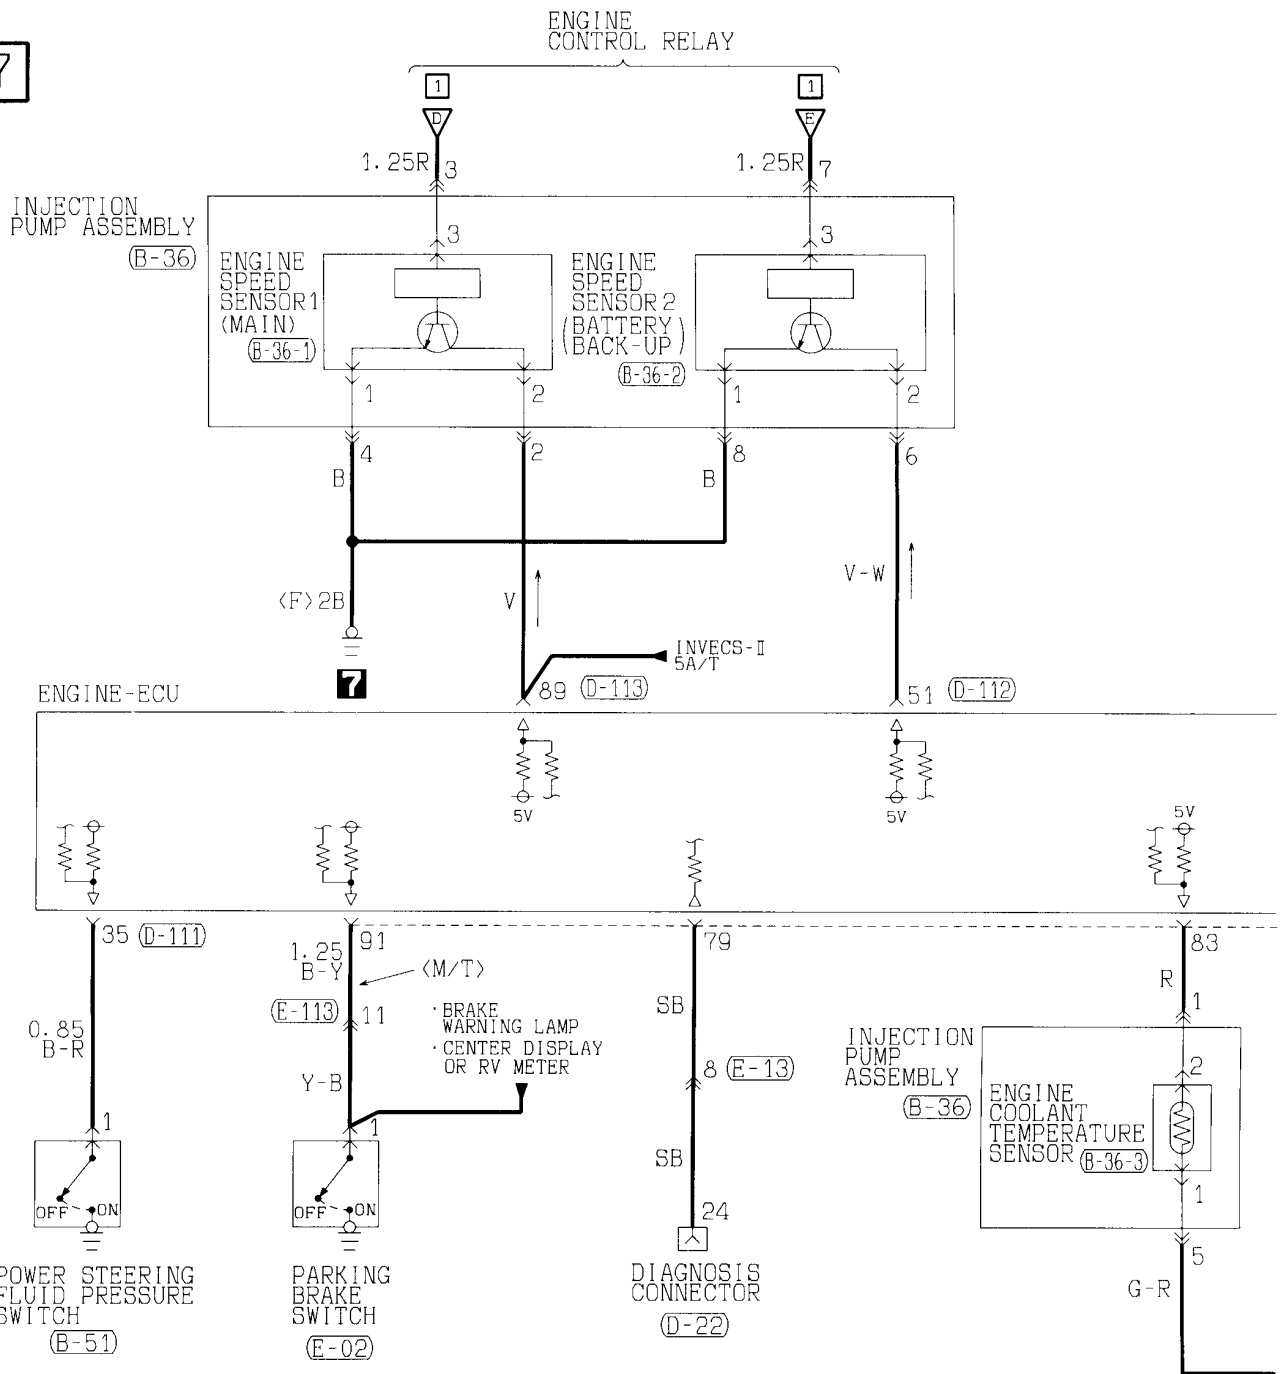

ENGINE CONTROL SYSTEM <4M4-STEP III (R.H. drive vehicles)> (CONTINUED)

7

Wire colour code
B : Black   LG : Light green   G : Green   L : Blue   W : White   Y : Yellow   SB : Sky blue
BR : Brown   O : Orange   GR : Gray   R : Red   P : Pink   V : Violet