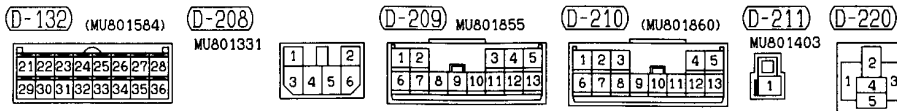

2

Wire colour code
B :Black LG:Light green G :Green L :Blue W :White Y :Yellow SB:Sky blue
BR:Brown O :Orange GR:Gray R :Red P :Pink V :Violet