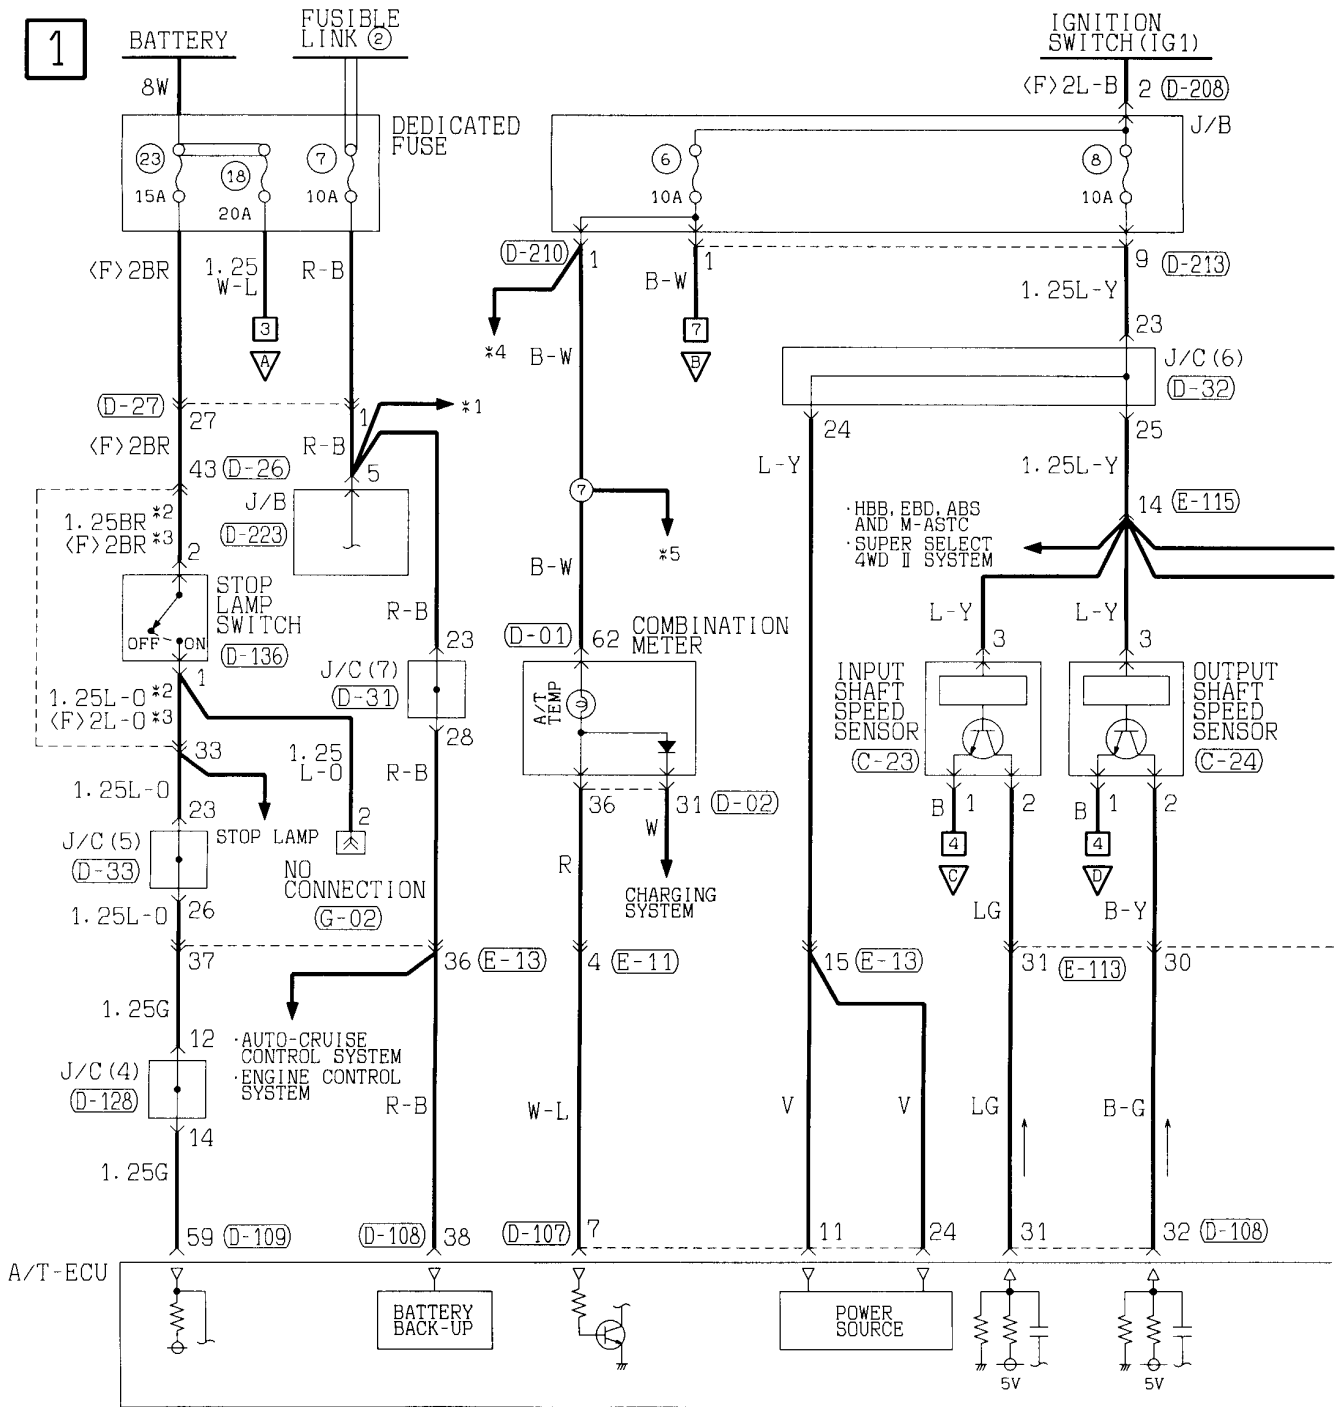

INVECS-II 5A/T

4M4 <L.H. drive vehicles>