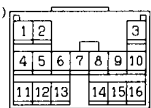

CENTER DISPLAY OR RV METER <L.H. drive vehicles> (CONTINUED)

7