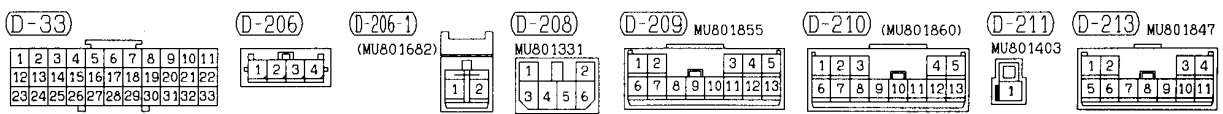

2

NOTE
*: CONNECTOR
COUPLED: ON
CONNECTOR
UNCOUPLED: OFF

Wire colour code
B : Black LG: Light green G : Green L : Blue W : White Y : Yellow SB: Sky blue
BR: Brown O : Orange GR: Gray R : Red P : Pink V : Violet