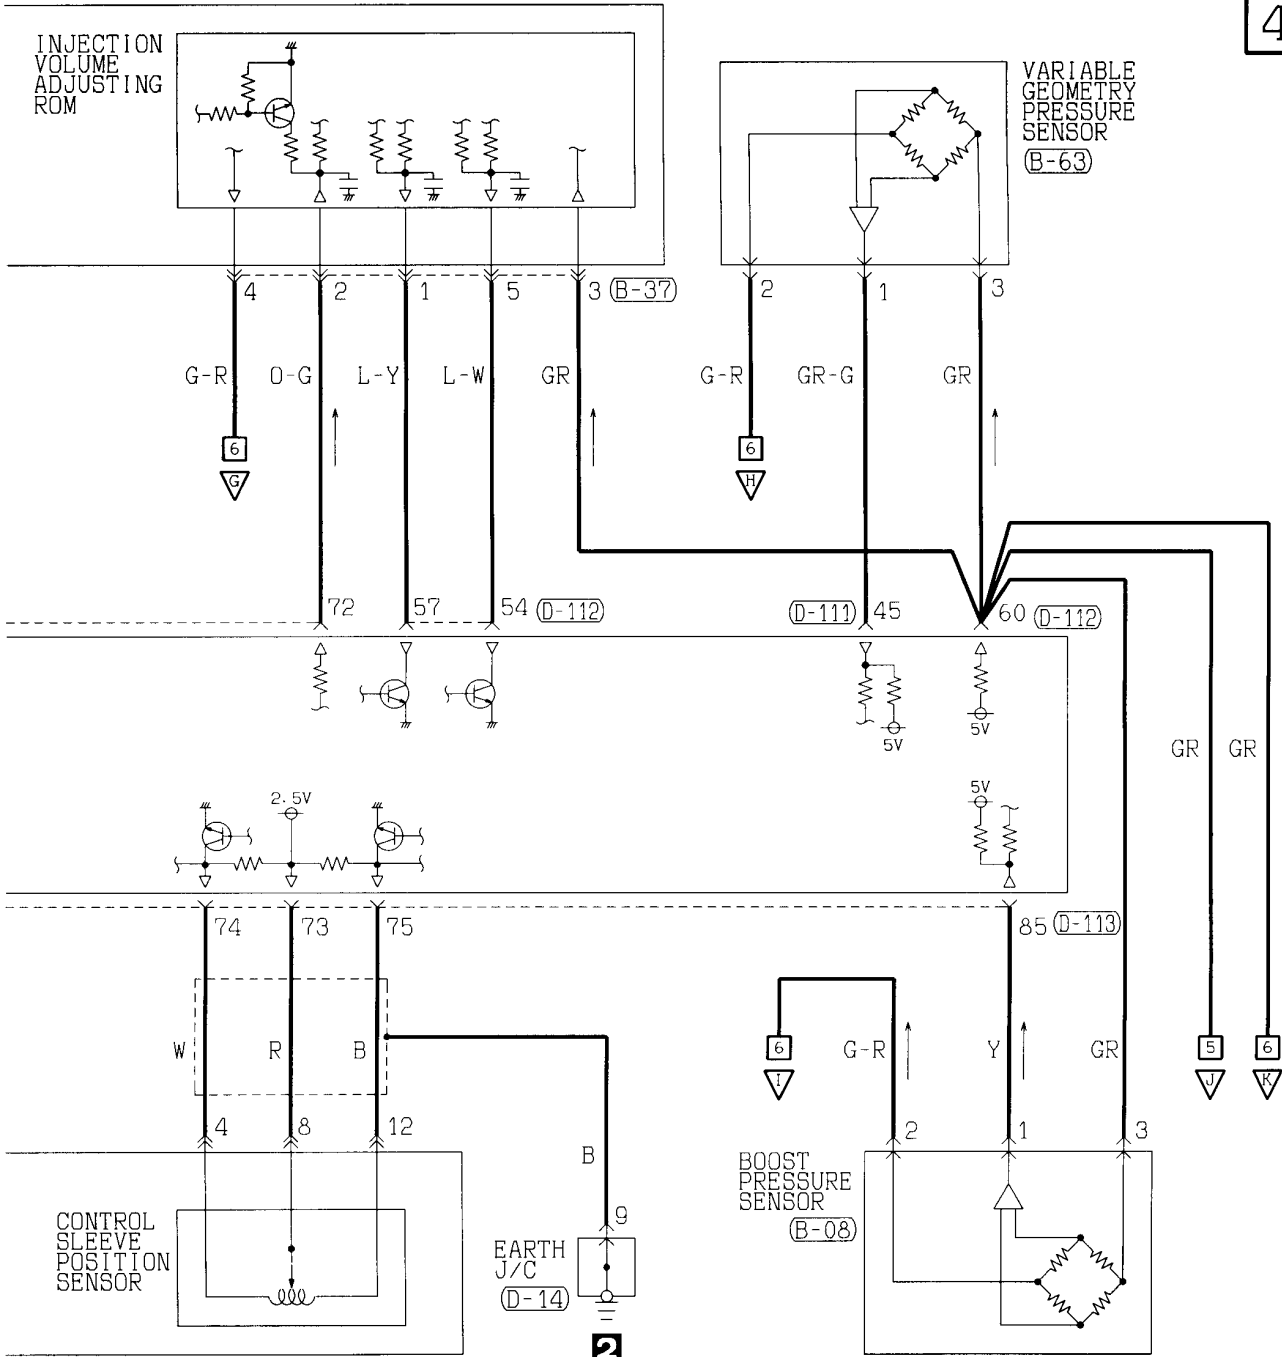

4

(D-112)

JAE-E				
51	52	53	54	55
56	57	58	59	60
61	62			

(D-113)

JAE-E											
71	72	73	74	75	76	77	78	79	80	81	
82	83	84	85	86	87	88	89	90	91	92	

Wire colour code
B : Black   LG: Light green   G : Green   L : Blue   W : White   Y : Yellow   SB: Sky blue
BR: Brown   O : Orange   GR: Gray   R : Red   P : Pink   V : Violet