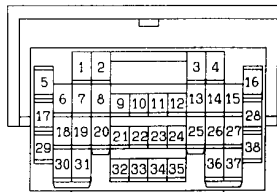

5

6

(E-10) MU801857

(E-106) (MU801824)

(E-107) (MU801823)

(E-113)

(F-17) MU802749

Wire colour code