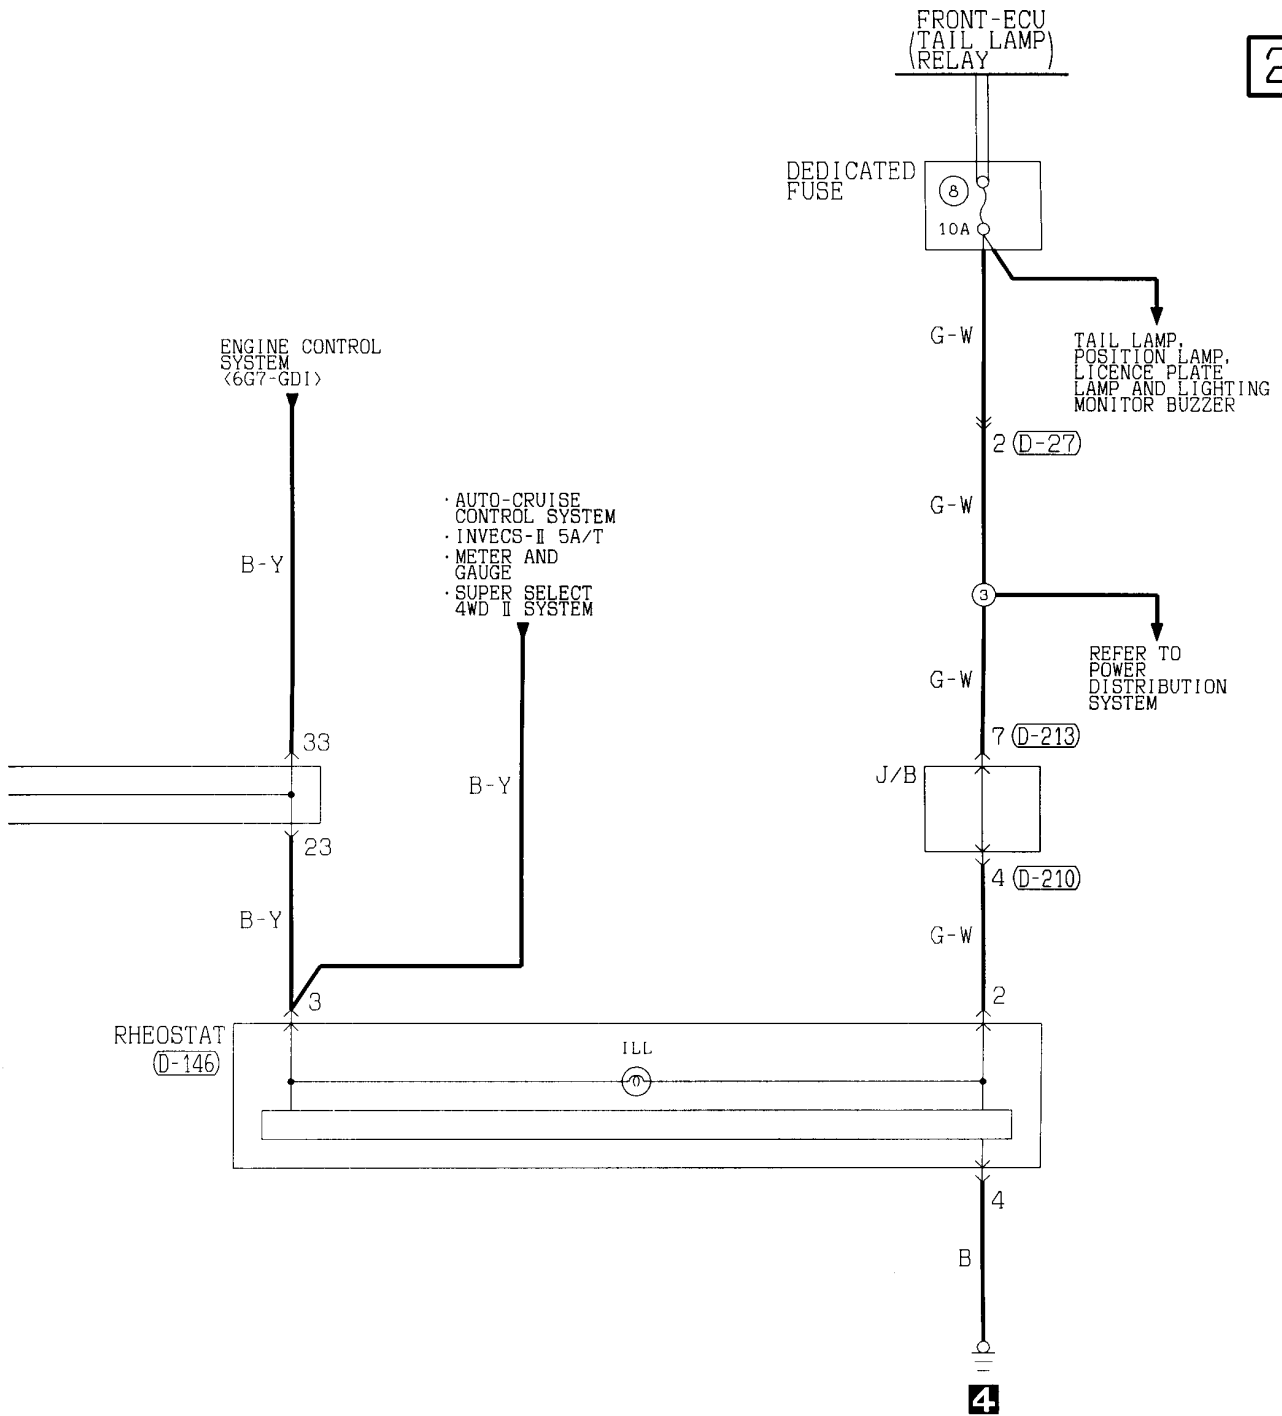

Wire colour code
B : Black   LG : Light green   G : Green   L : Blue   W : White   Y : Yellow   SB : Sky blue
BR : Brown   O : Orange   GR : Gray   R : Red   P : Pink   V : Violet