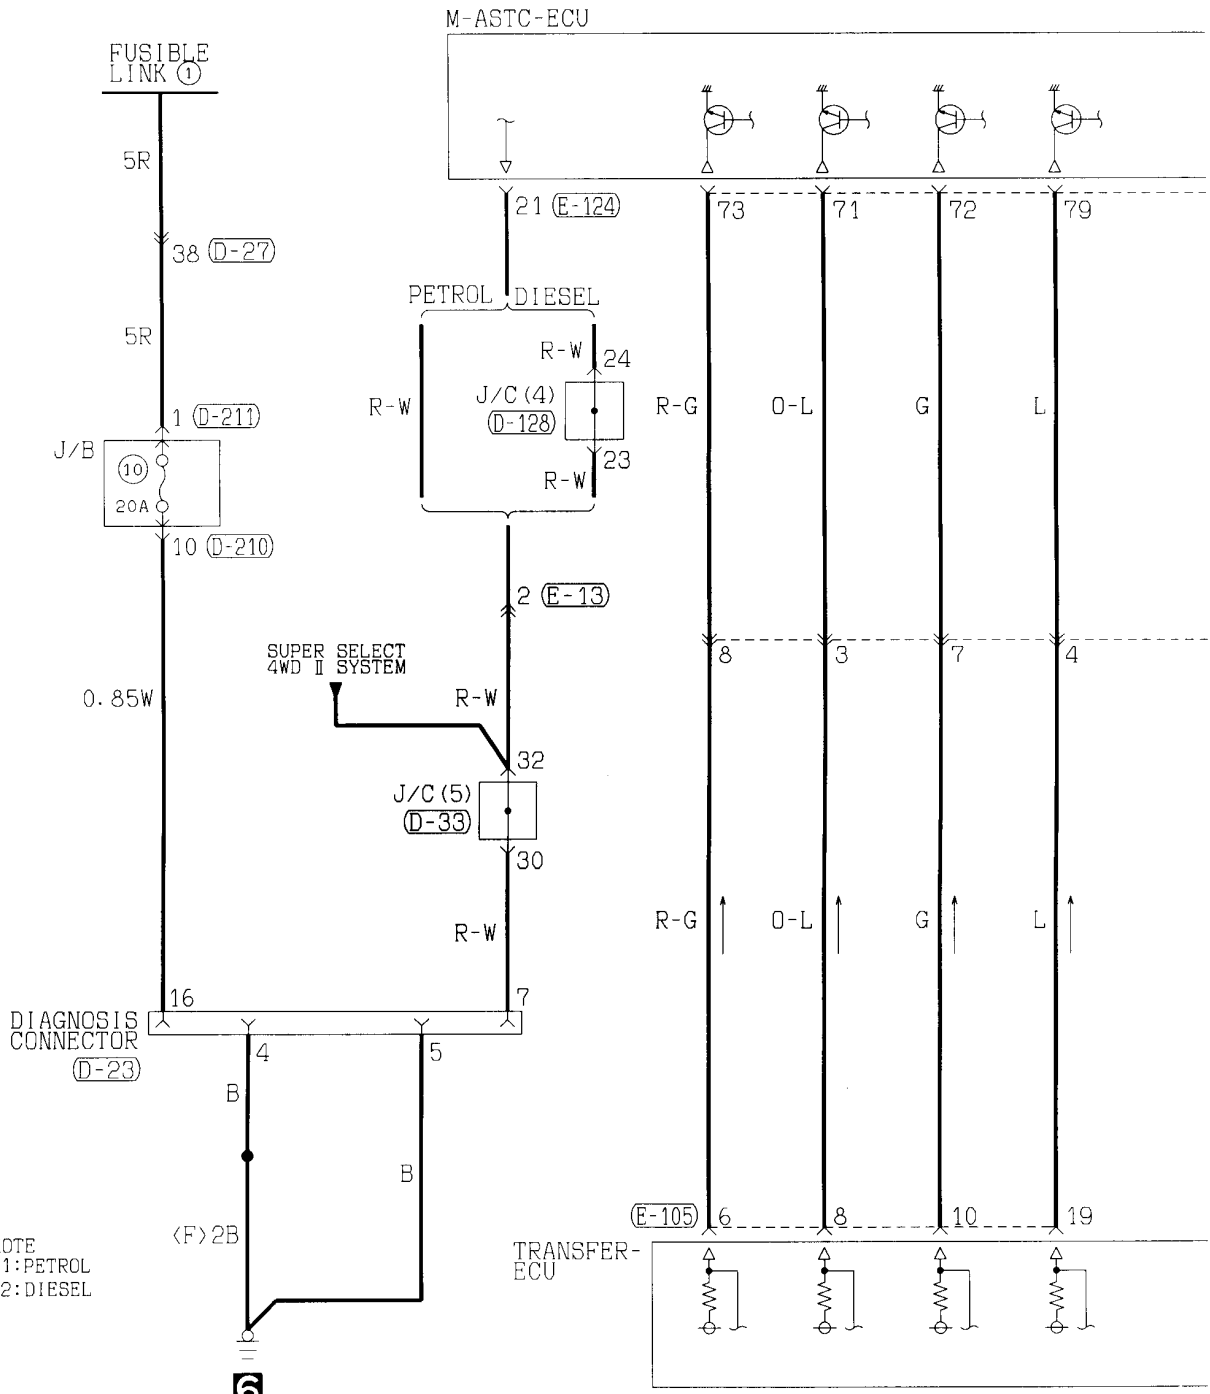

HBB, EBD, ABS AND M-ASTC <R.H. drive vehicles> (CONTINUED)

7

NOTE
*1: PETROL
*2: DIESEL

B-40
MU802749

B-58

B-59
(MU802046)

C-06
MU802653

C-07
MU802653

C-14
MU802653

C-15
MU802653

C-16
MU802653

D-23 FRONT SIDE

D-27

Refer to P. 3-492

E-108

E-124

E-126

E-128