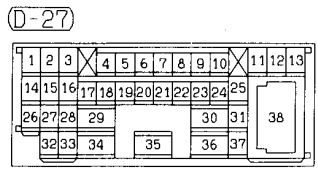

RHEOSTAT

R.H. drive vehicles

1