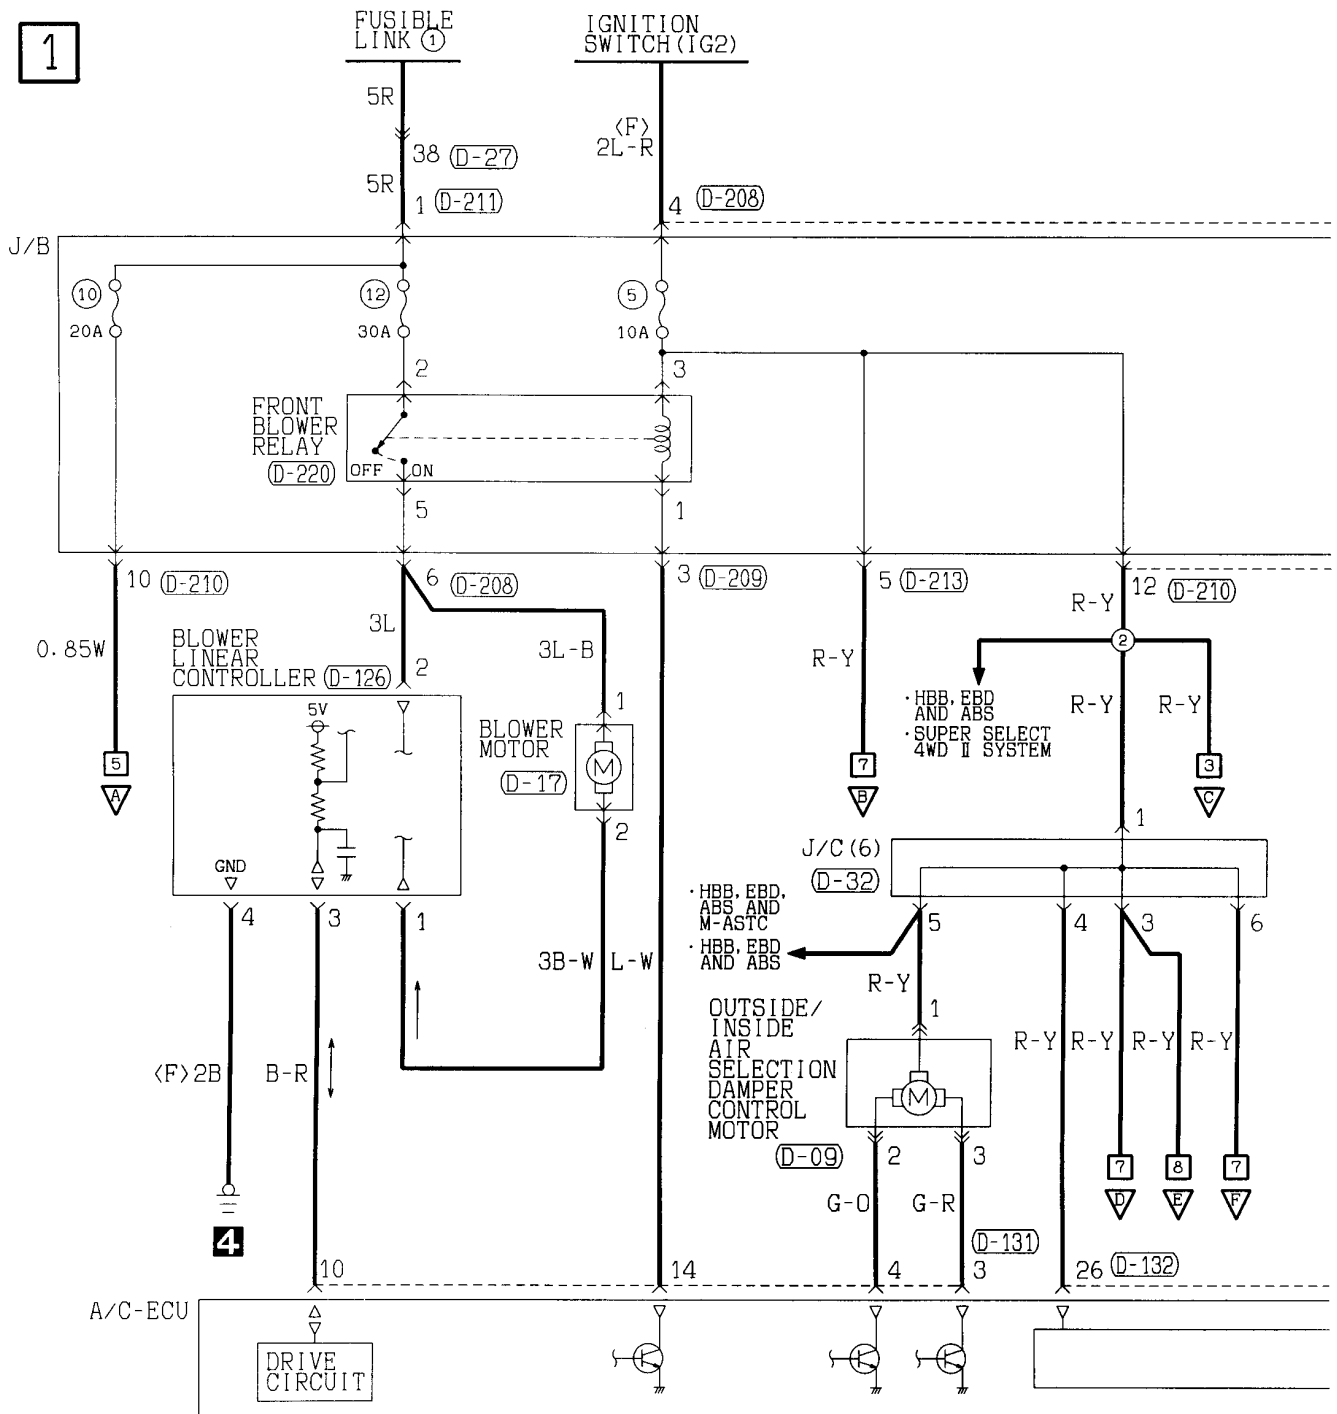

DUAL AUTOMATIC AIR CONDITIONER

6G7<R.H. drive vehicles>

D-09

D-17

D-27

D-32

D-33

D-126

D-131 (MU801585)

1	2	3

1	2

1	2	3	4	5	6	7	8	9	10	11	12	13
14	15	16	17	18	19	20	21	22	23	24	25	26
27	28	29	30	31	32	33	34	35	36	37	38	

1	2	3	4	5	6	7	8	9	10	11
12	13	14	15	16	17	18	19	20	21	22
23	24	25	26	27	28	29	30	31	32	33

1	2	3	4	5	6	7	8	9	10	11
12	13	14	15	16	17	18	19	20	21	22
23	24	25	26	27	28	29	30	31	32	33

1	2	3	4

1	2	3	4	5	6	7	8	9	10
11	12	13	14	15	16	17	18	19	20