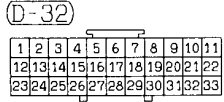

Wire colour code

B : Black	LG : Light green	G : Green	L : Blue
BR : Brown	O : Orange	GR : Gray	R : Red
W : White	SB : Sky blue	P : Pink	Y : Yellow
V : Violet