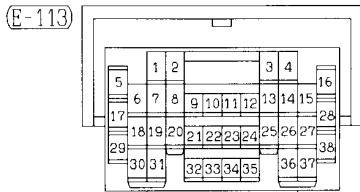

NOTE
*1:M/T
*2:A/T

Wire colour code
B:Black LG:Light green G:Green L:Blue
BR:Brown O:Orange GR:Gray R:Red
W:White SB:Sky blue P:Pink Y:Yellow
V:Violet