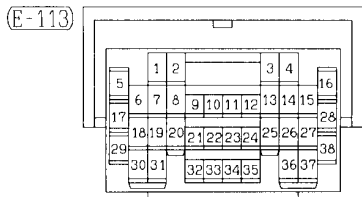

8

Wire colour code
B : Black LG: Light green G : Green L : Blue
BR: Brown O : Orange GR: Gray R : Red
W : White SB: Sky blue P : Pink Y : Yellow
V : Violet