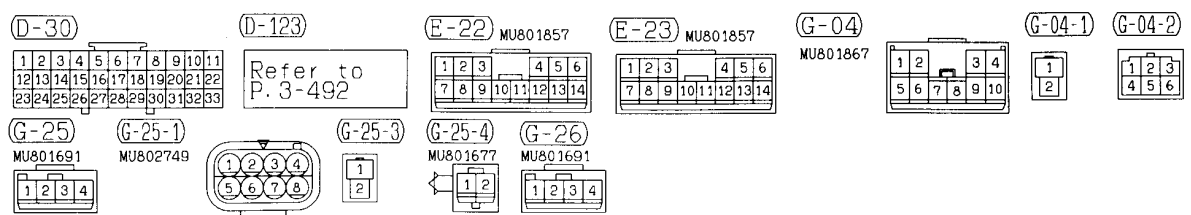

DUAL MANUAL AIR CONDITIONER <Diesel (L.H. drive vehicles)> (CONTINUED)