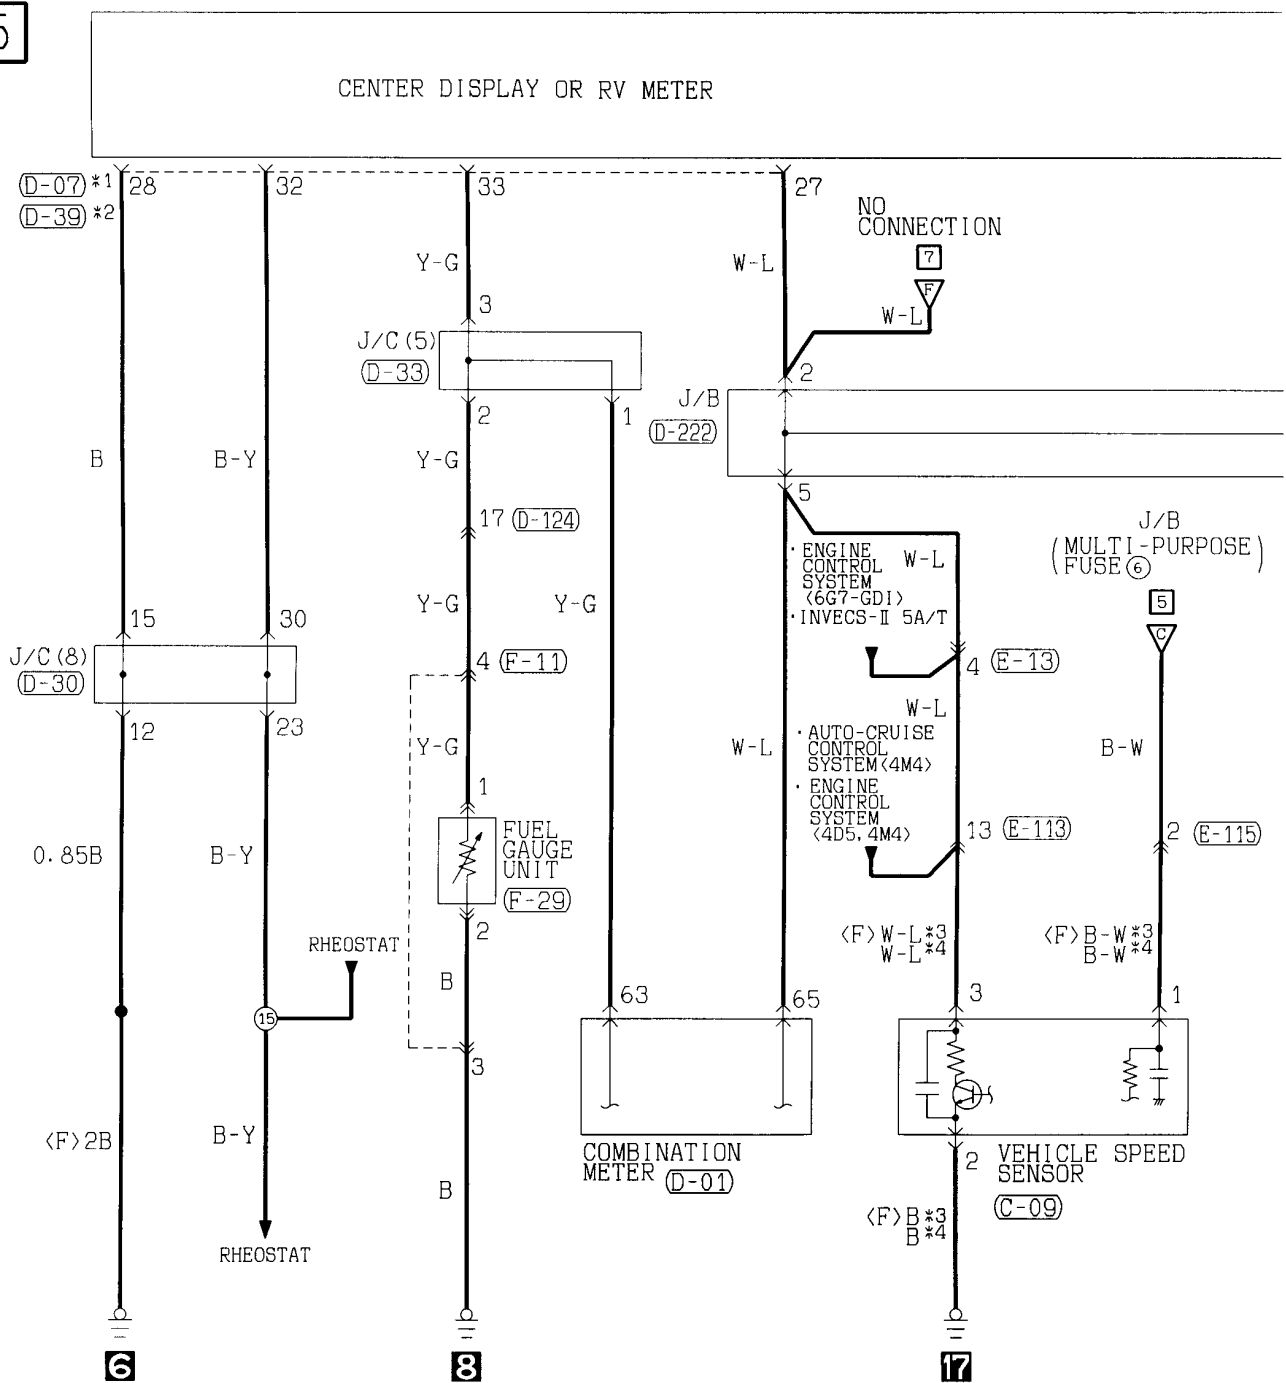

CENTER DISPLAY OR RV METER <L.H. drive vehicles> (CONTINUED)

5