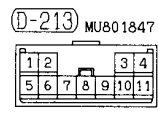

RHEOSTAT

R.H. drive vehicles

1