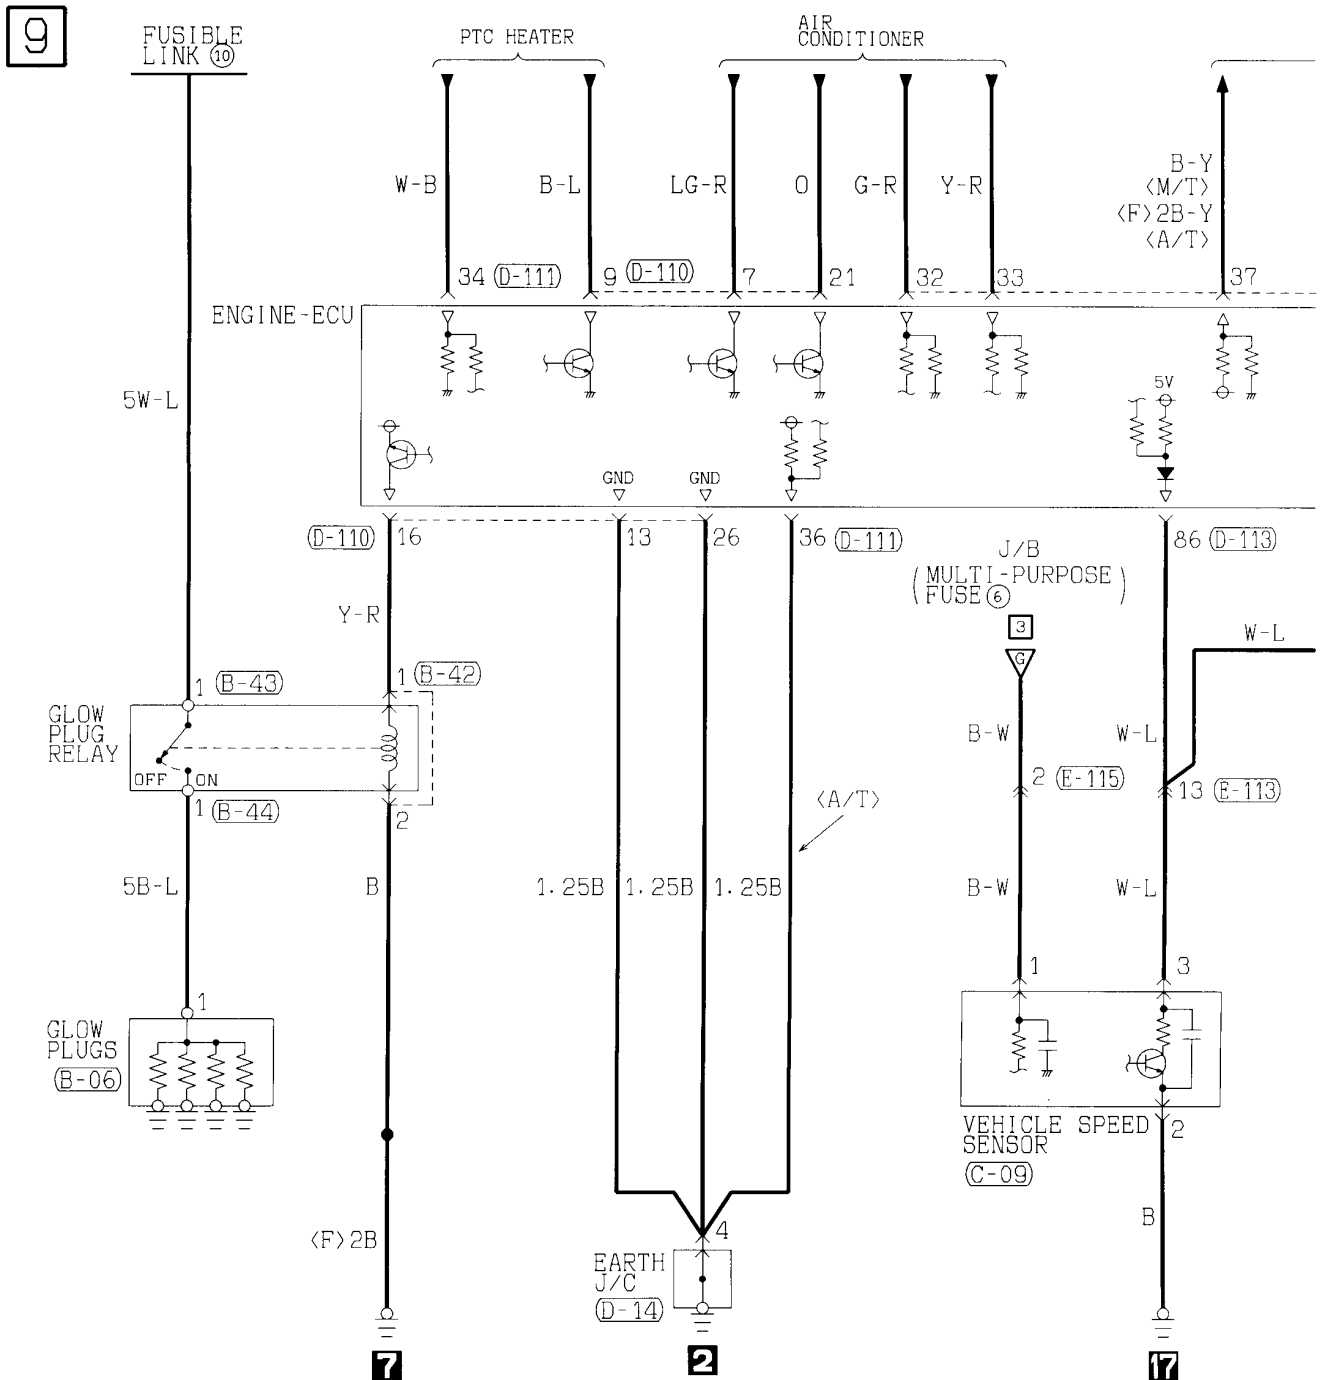

ENGINE CONTROL SYSTEM <4M4-STEP III (L.H. drive vehicles)> (CONTINUED)

(B-06)
①

(B-42) MU802601
①②

(B-43) ①

(B-44) ①

(C-09) (MU802723)
①②③

(D-06) (MU801585)
① ② ③ ④ ⑤ ⑥ ⑦ ⑧ ⑨ ⑩
⑪ ⑫ ⑬ ⑭ ⑮ ⑯ ⑰ ⑱ ⑲ ⑳

(D-14) MU801335
①

① ② ③ ④
⑤ ⑥ ⑦ ⑧ ⑨ ⑩

(D-23) FRONT SIDE
① ② ③ ④ ⑤ ⑥ ⑦ ⑧
⑨ ⑩ ⑪ ⑫ ⑬ ⑭ ⑮ ⑯

(D-27) Refer to P.3-492

(D-113) JAE-E
① ② ③ ④ ⑤ ⑥ ⑦ ⑧ ⑨ ⑩ ⑪ ⑫
⑬ ⑭ ⑮ ⑯ ⑰ ⑱ ⑲ ⑳ ㉑ ㉒ ㉓ ㉔

(D-128)
① ② ③ ④ ⑤ ⑥ ⑦ ⑧ ⑨ ⑩ ⑪
⑫ ⑬ ⑭ ⑮ ⑯ ⑰ ⑱ ⑲ ⑳ ㉑ ㉒ ㉓ ㉔ ㉕ ㉖ ㉗ ㉘ ㉙ ㉚ ㉛ ㉜ ㉝ ㉞ ㉟ ㊱ ㊲ ㊳ ㊴ ㊵ ㊶ ㊷ ㊸ ㊹ ㊺

(D-210) (MU801860)
① ② ③ ④ ⑤ ⑥ ⑦ ⑧ ⑨ ⑩ ⑪ ⑫ ⑬ ⑭ ⑮ ⑯ ⑰ ⑱ ⑲ ⑳

(D-211) MU801403
①

(D-222) (MU801514)
① ② ③ ④ ⑤
⑥ ⑦ ⑧ ⑨ ⑩

(E-13) Refer to P.3-492