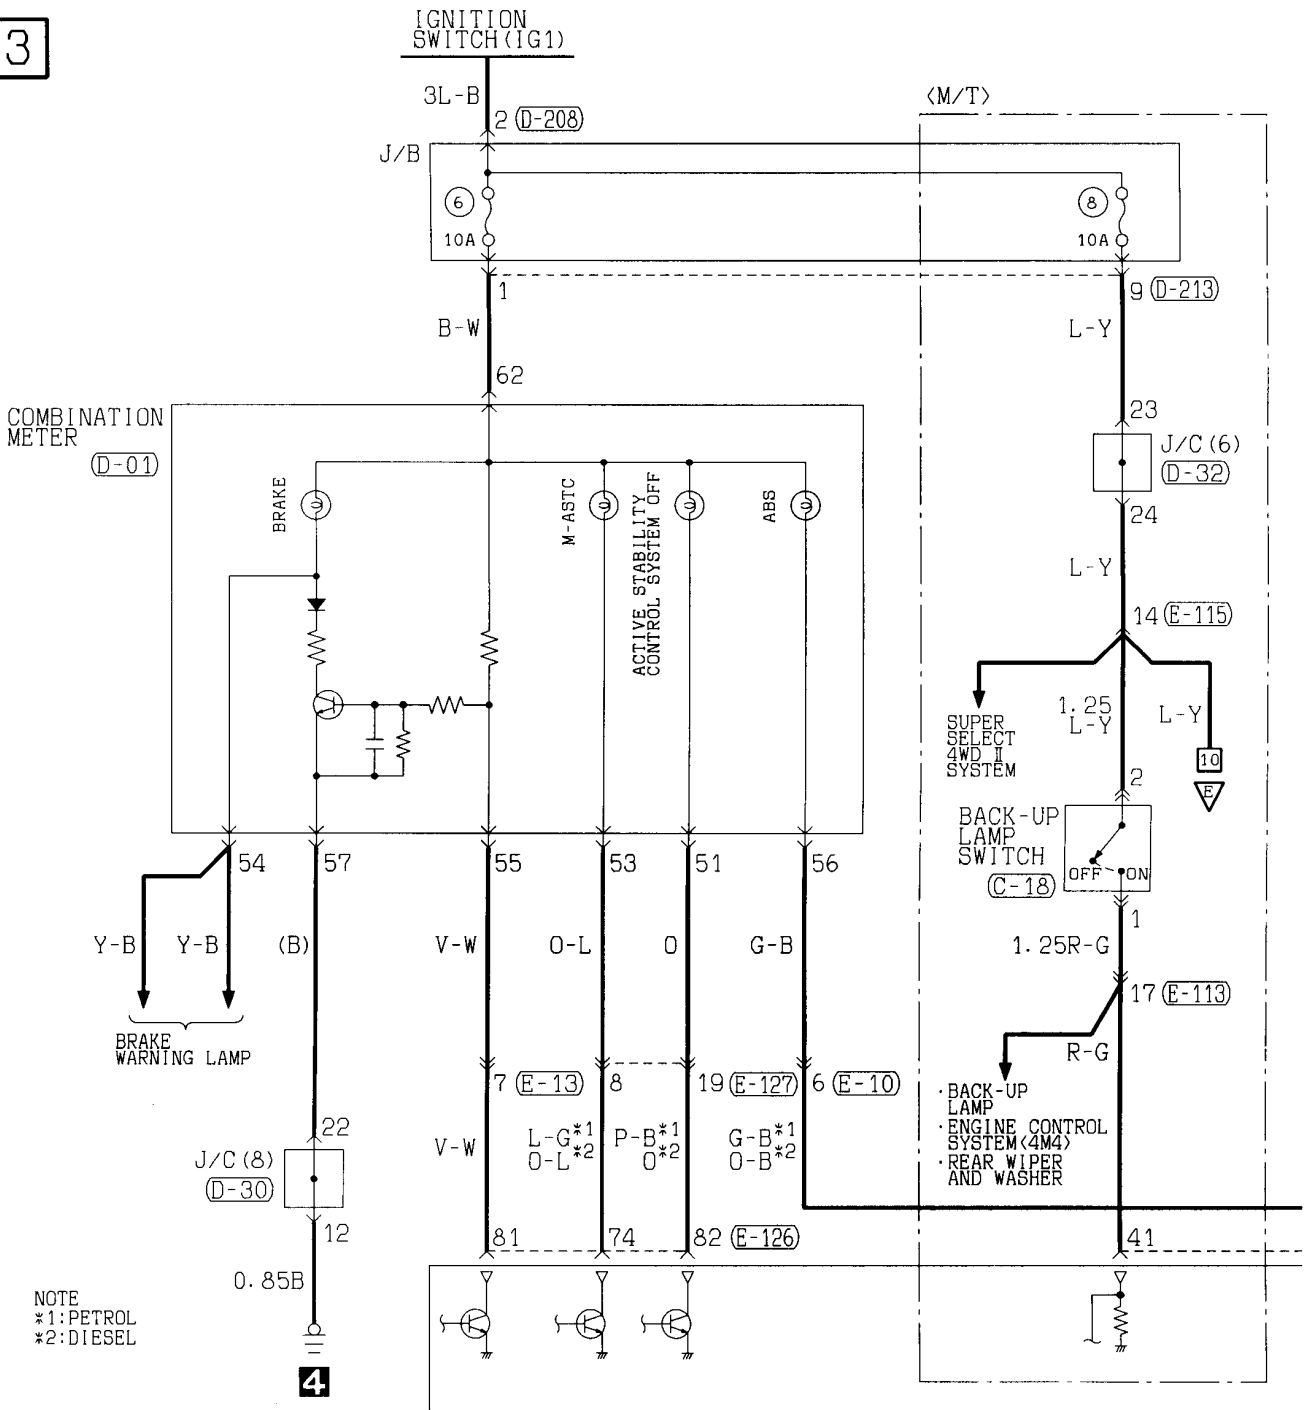

HBB, EBD, ABS AND M-ASTC <R.H. drive vehicles> (CONTINUED)

3

(B-21X)

(C-18)

(D-01)

(D-27)

(D-30)

(D-32)

(E-115)

(E-124)

(E-125)

(E-126)