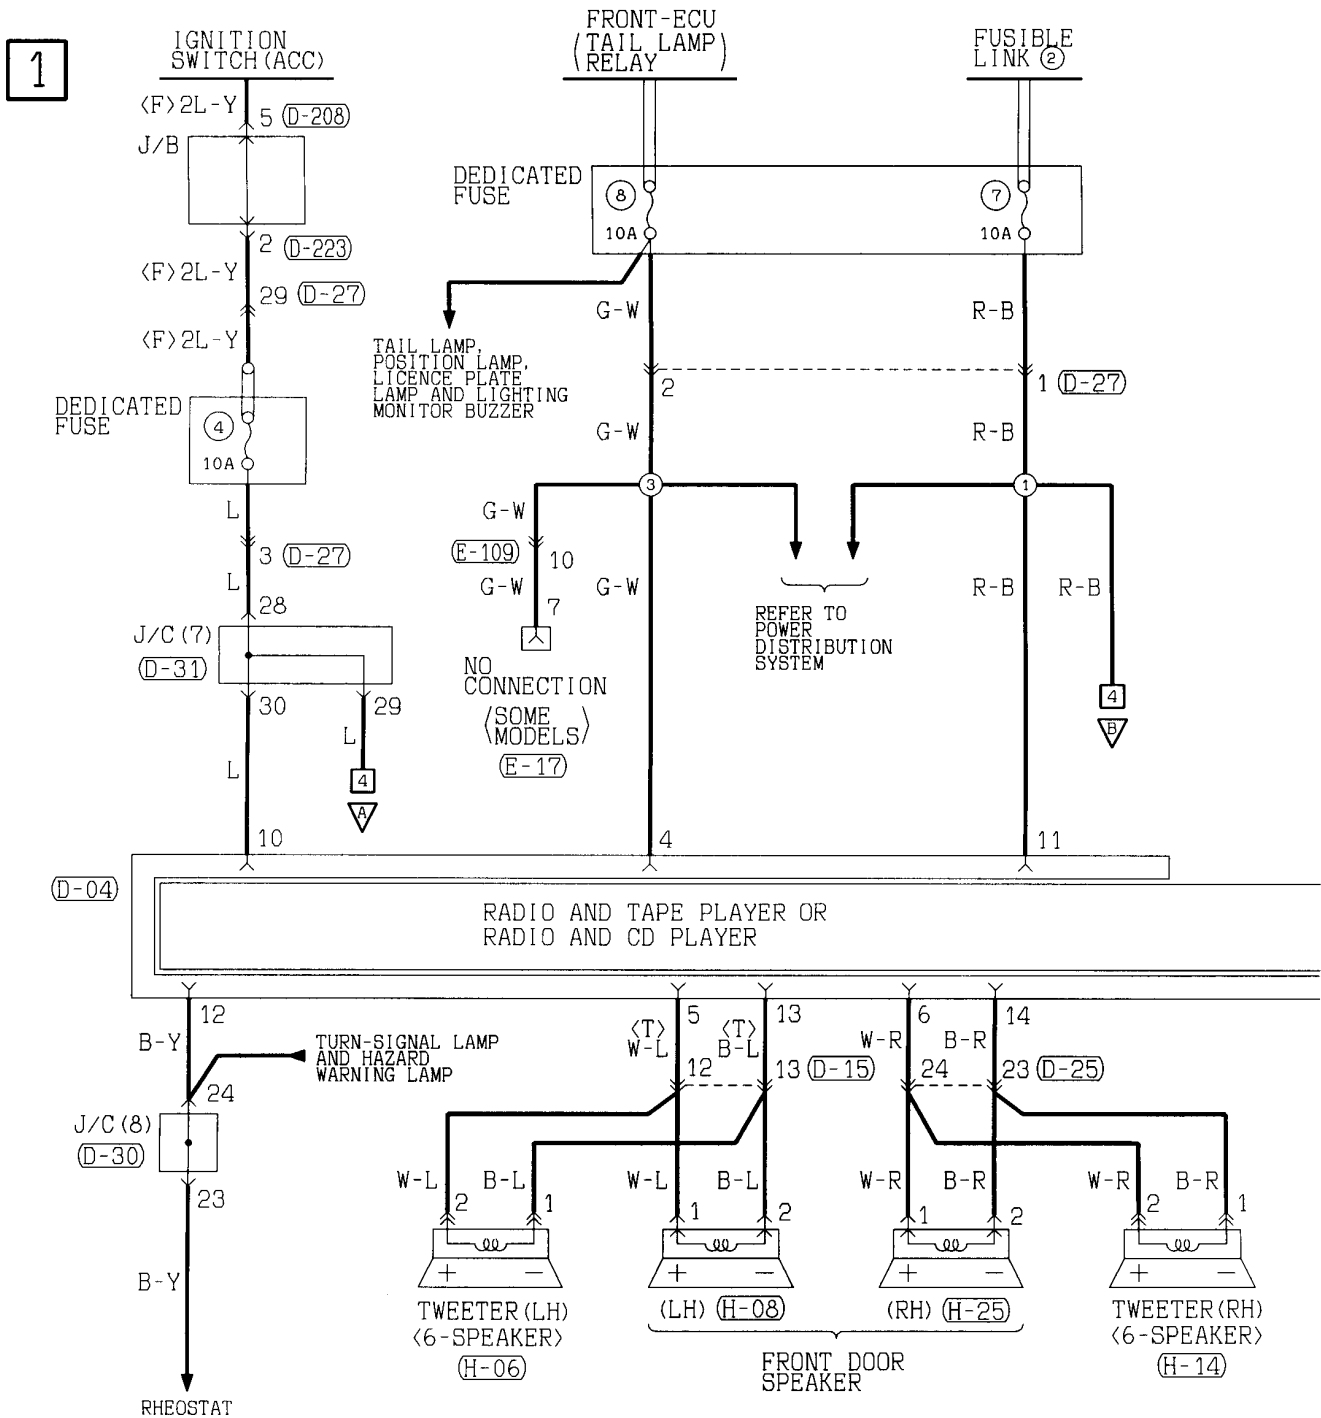

R.H. drive vehicles

RADIO AND TAPE PLAYER

R.H. drive vehicles

Wire colour code
 B : Black LG : Light green G : Green L : Blue W : White Y : Yellow SB : Sky blue
 BR : Brown O : Orange GR : Gray R : Red P : Pink V : Violet