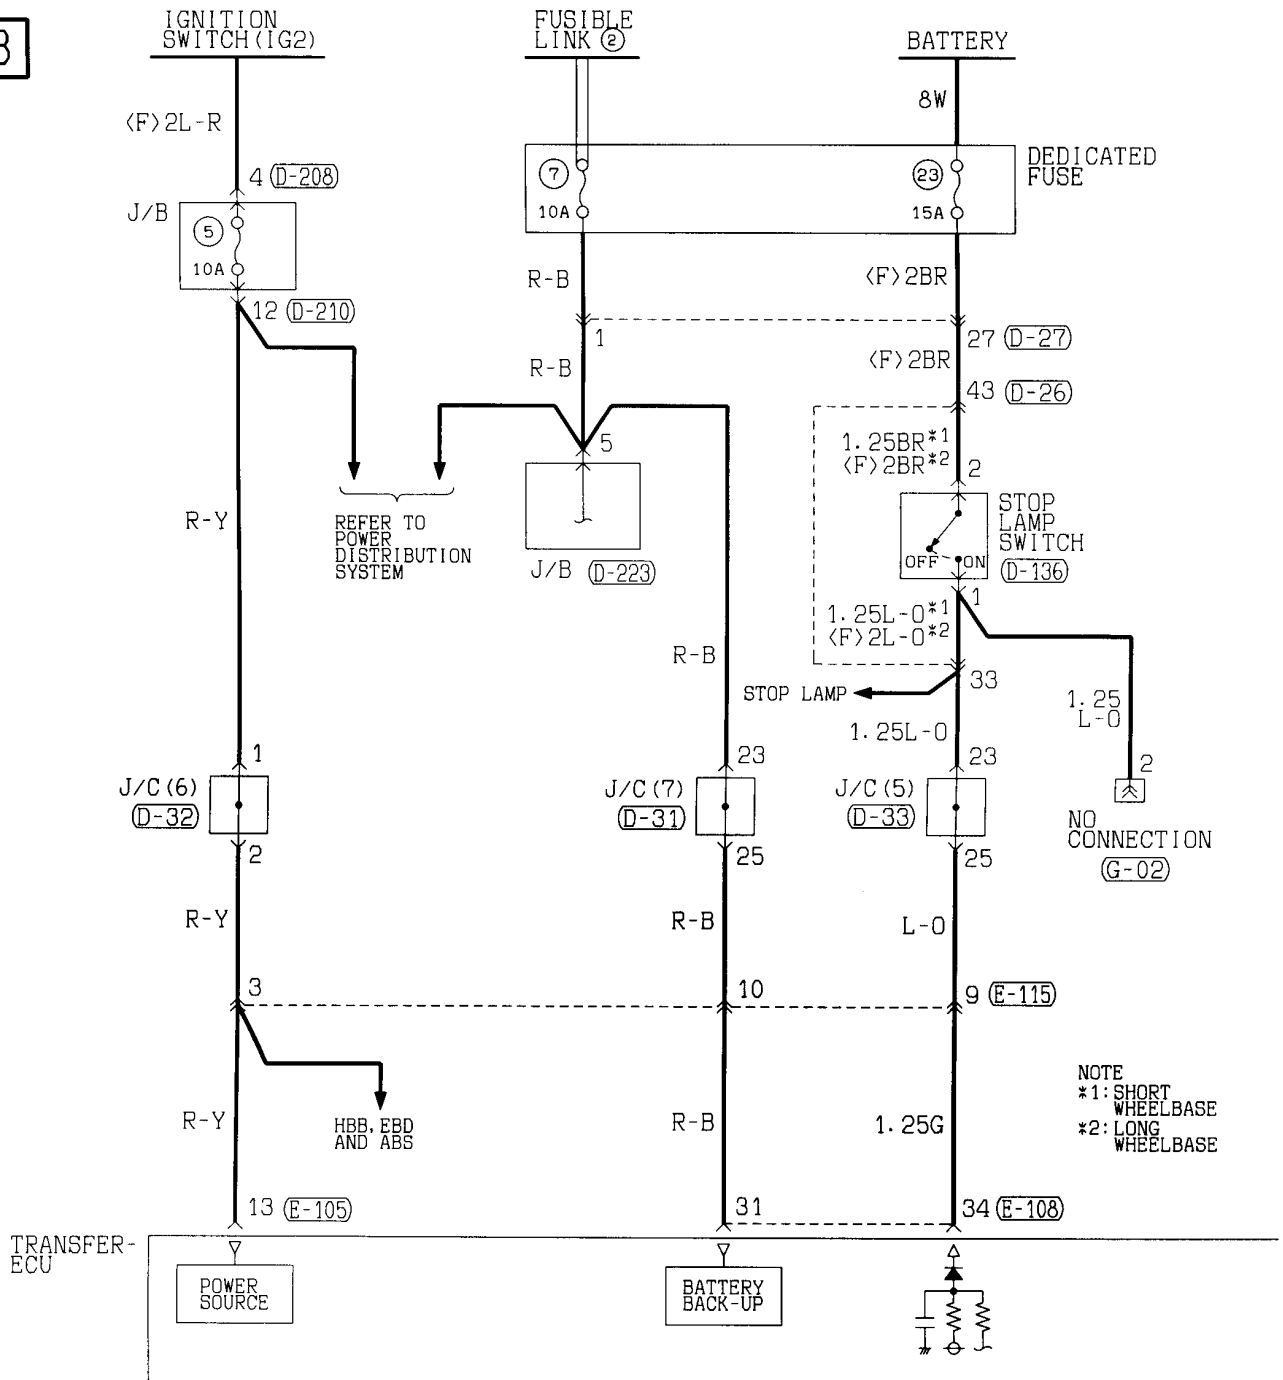

SUPER SELECT 4WD II SYSTEM <L.H. drive vehicles> (CONTINUED)

3

D-11 (MU801825)

1	2	3	4	5	6	7	8	9	10	11	12	13
14	15	16	17	18	19	20	21	22	23	24	25	26

D-26

Refer to P. 3-492

D-27

Refer to P. 3-492

D-31

1	2	3	4	5	6	7	8	9	10	11
12	13	14	15	16	17	18	19	20	21	22
23	24	25	26	27	28	29	30	31	32	33

D-32

1	2	3	4	5	6	7	8	9	10	11
12	13	14	15	16	17	18	19	20	21	22
23	24	25	26	27	28	29	30	31	32	33

D-223 (MU801866)

1	2
3	4
5	6
7	8

E-105

JAF-F												
1	2	3	4	5	6	7	8	9	10	11	12	13
14	15	16	17	18	19	20	21	22	23	24	25	26

E-108

JAF-G														
31	32	33	34	35	36	37	38	39	40	41				
42	43	44	45	46	47	48	49	50	51	52				

E-113

Refer to P. 3-492

E-115

1	2	3
4	5	6
7	8	9
10	11	12
13	14	15
16	17	18