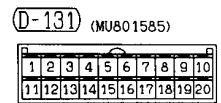

DUAL AUTOMATIC AIR CONDITIONER

Diesel <R.H. drive vehicles>