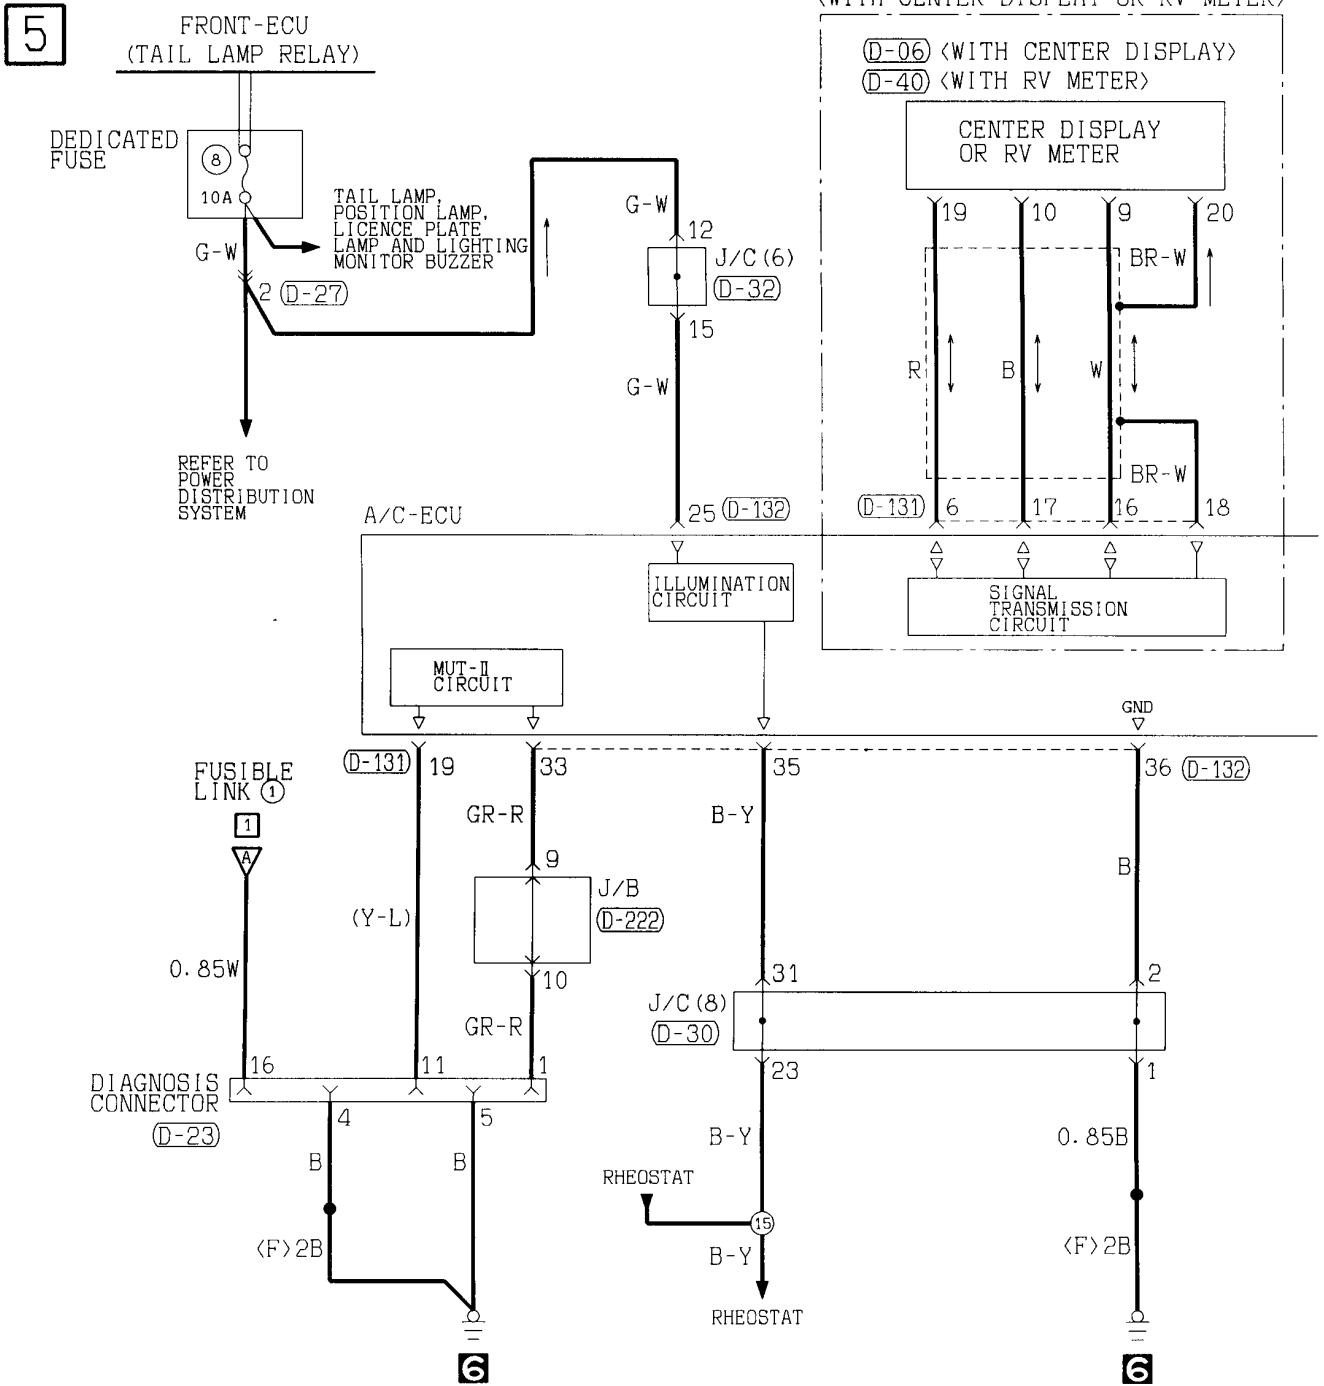

SINGLE AUTOMATIC AIR CONDITIONER <Diesel (L.H. drive vehicles)>
(CONTINUED)