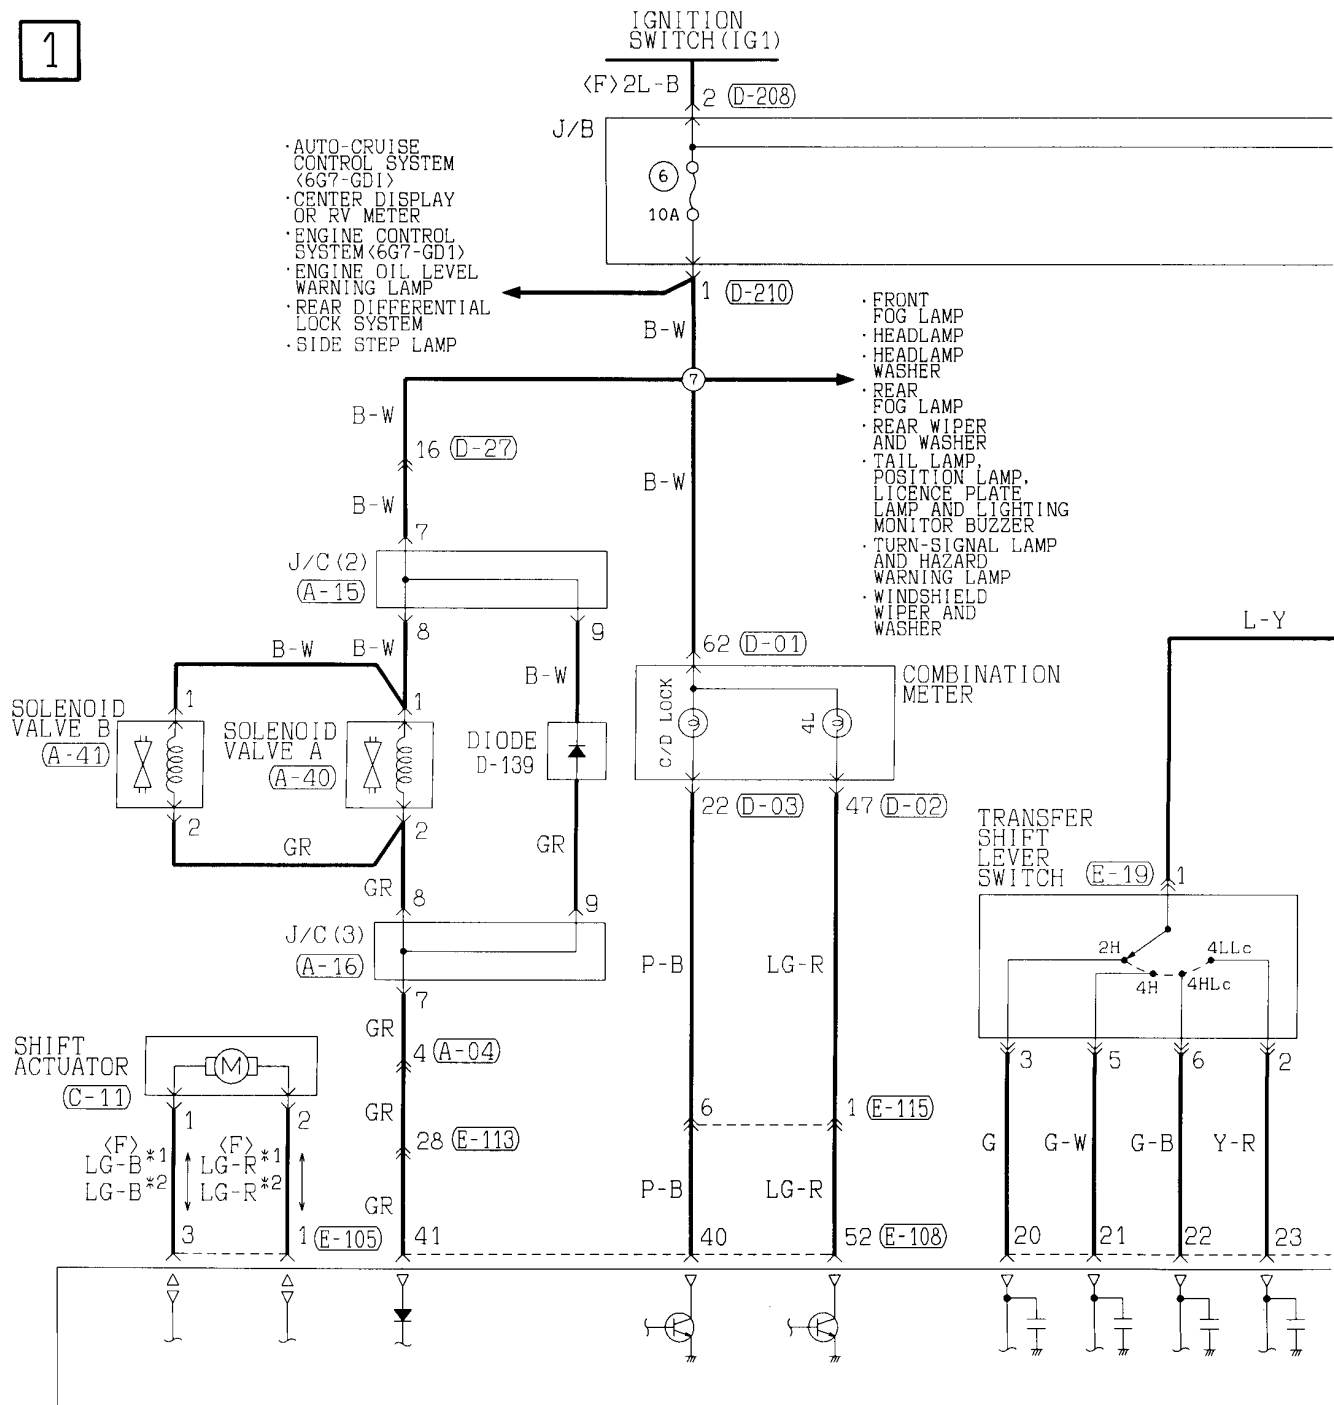

SUPER SELECT 4WD II SYSTEM

L.H. drive vehicles

1