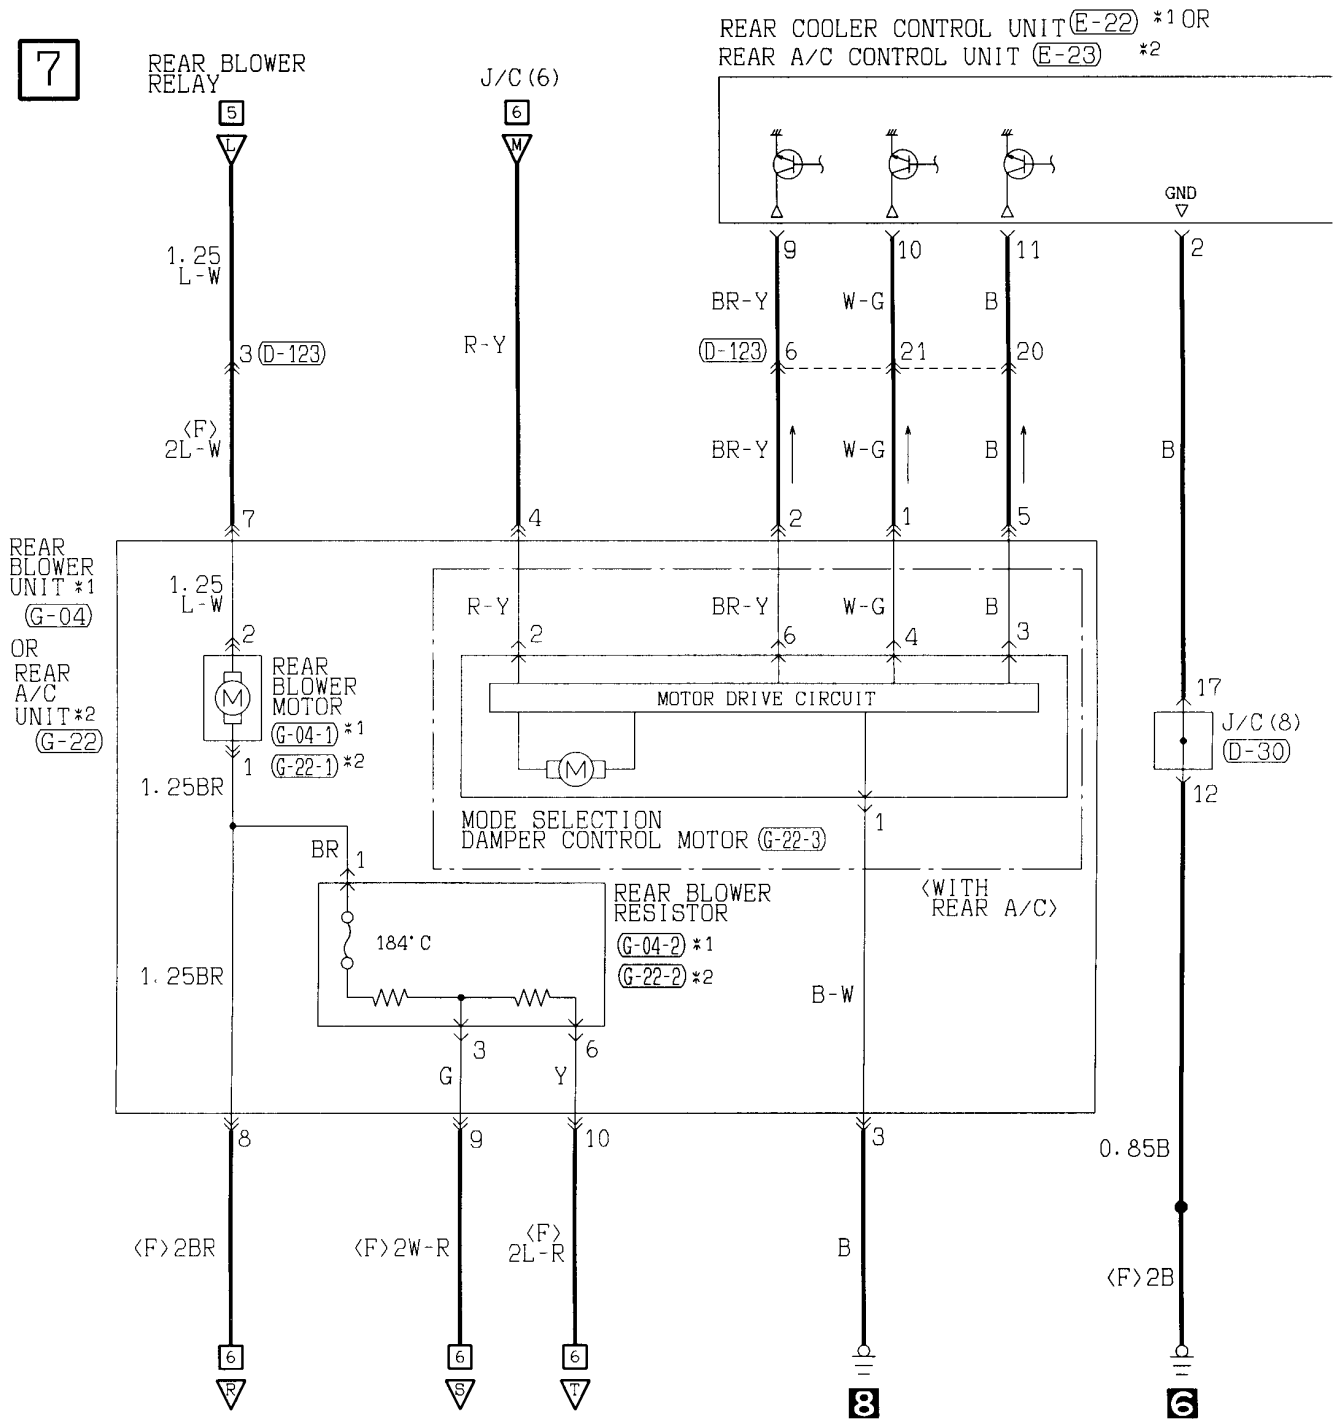

DUAL MANUAL AIR CONDITIONER <Diesel (L.H. drive vehicles)> (CONTINUED)