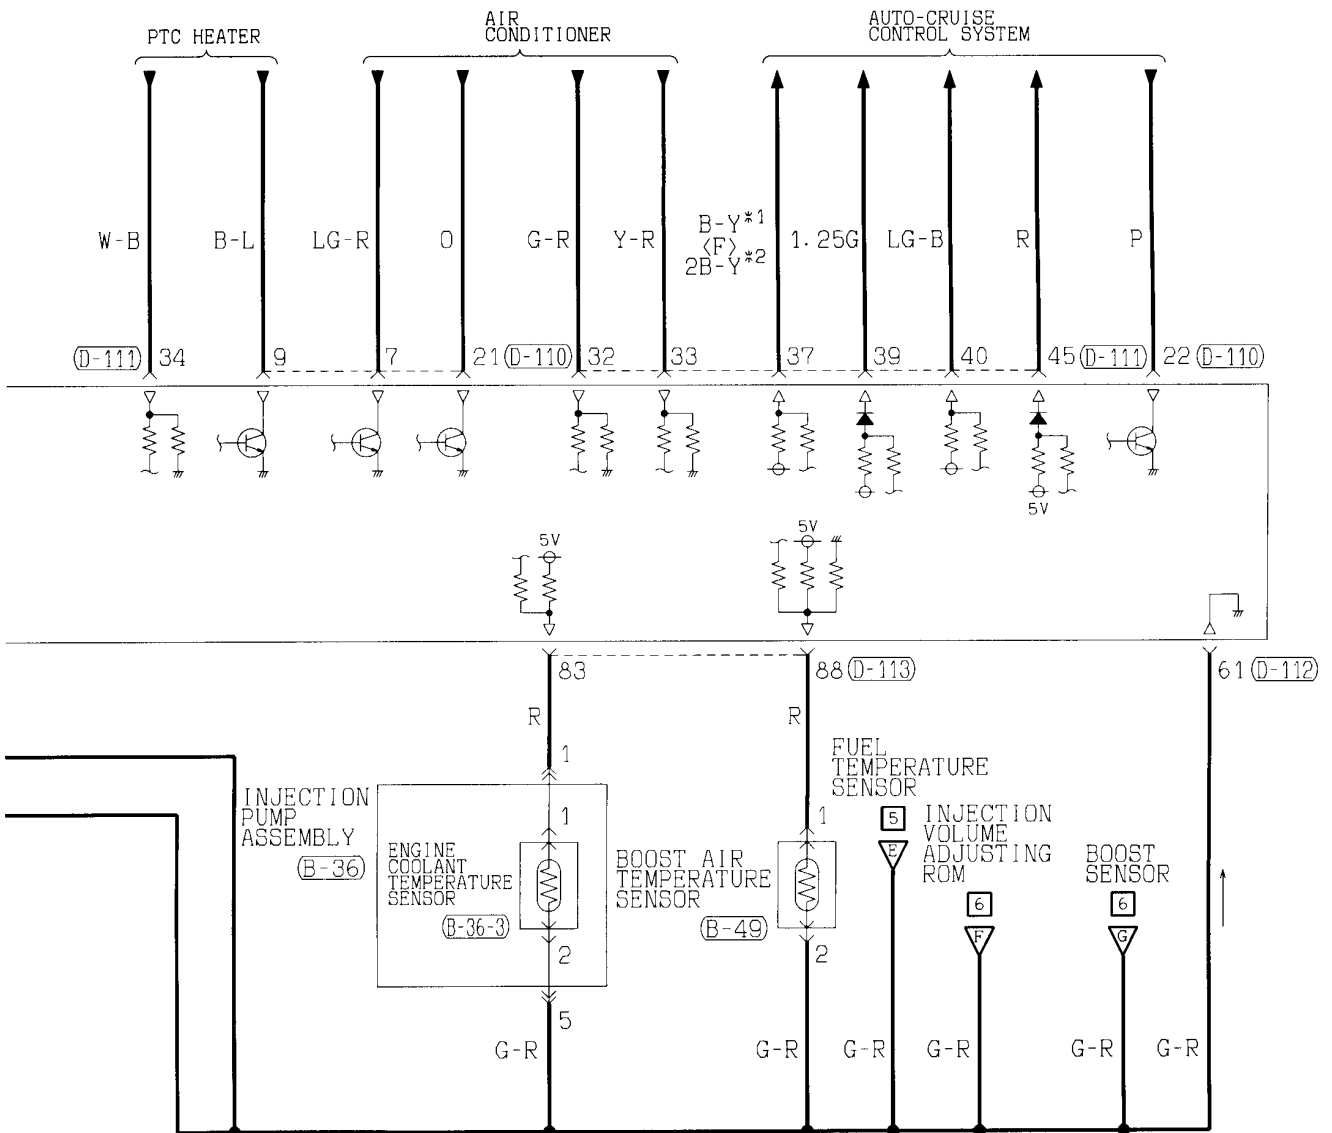

NOTE
*1:M/T
*2:A/T

Wire colour code
B:Black LG:Light green G:Green L:Blue
BR:Brown O:Orange GR:Gray R:Red
W:White SB:Sky blue P:Pink Y:Yellow
V:Violet