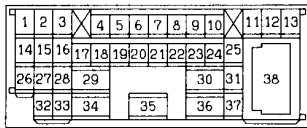

(D-22) FRONT SIDE
MU803796

(D-27)