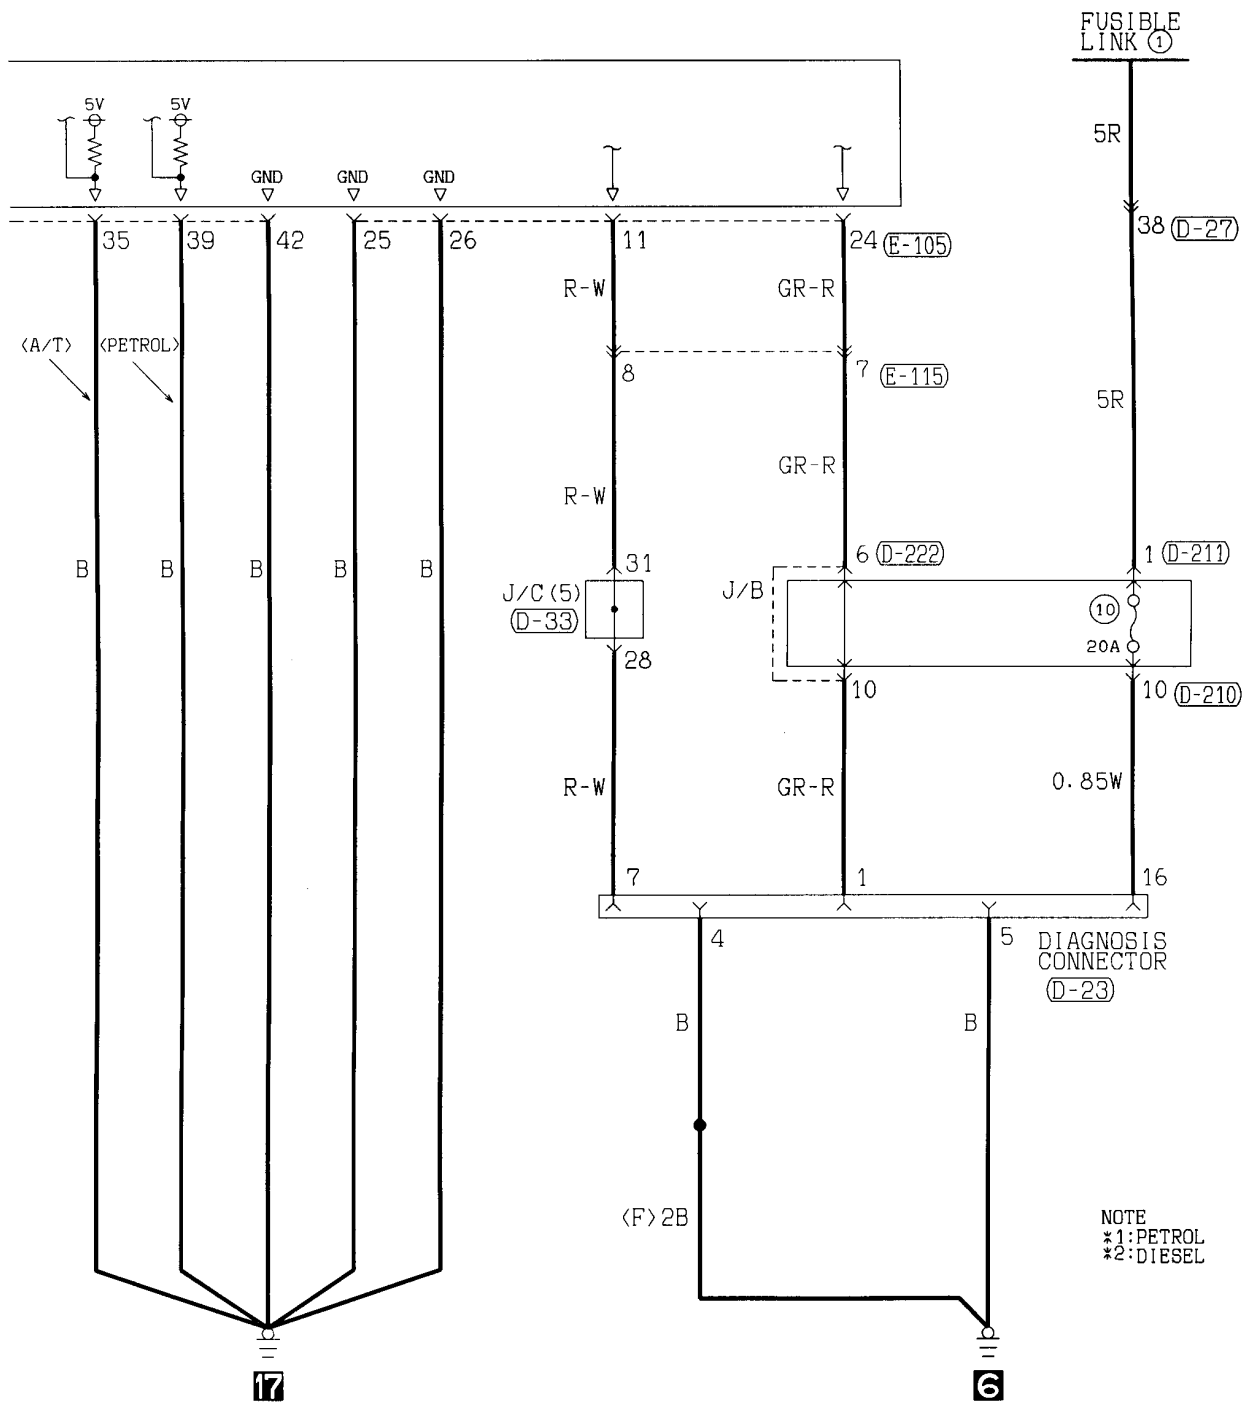

8

(D-33)

1	2	3	4	5	6	7	8	9	10	11
12	13	14	15	16	17	18	19	20	21	22
23	24	25	26	27	28	29	30	31	32	33

(D-210) (MU801860)

1	2	3	4	5
6	7	8	9	10
11	12	13		

(D-211) MU801403

1

(D-222) (MU801514)

1	2	3	4	5
6	7	8	9	10

(E-105)

1	2	3	4	5	6	7	8	9	10	11	12	13
14	15	16	17	18	19	20	21	22	23	24	25	26

(E-108)

31	32	33	34	35	36	37	38	39	40	41
42	43	44	45	46	47	48	49	50	51	52

Wire colour code

B :Black LG:Light green G :Green L :Blue W :White Y :Yellow SB:Sky blue
BR:Brown O :Orange GR:Gray R :Red P :Pink V :Violet