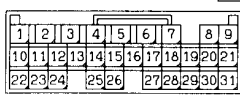

HBB, EBD, ABS AND M-ASTC <R.H. drive vehicles> (CONTINUED)

3

(B-21X)

(C-18)

(D-01)

(D-27)

(D-30)

(D-32)

(E-115)

(E-124)

(E-125)

(E-126)