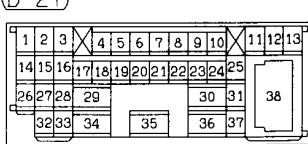

(B-40) MU802749

(B-48) MU802653

(D-20) MU801695

(D-27)

(D-30)

(D-107) (MU801824)

Wire colour code

B : Black LG : Light green