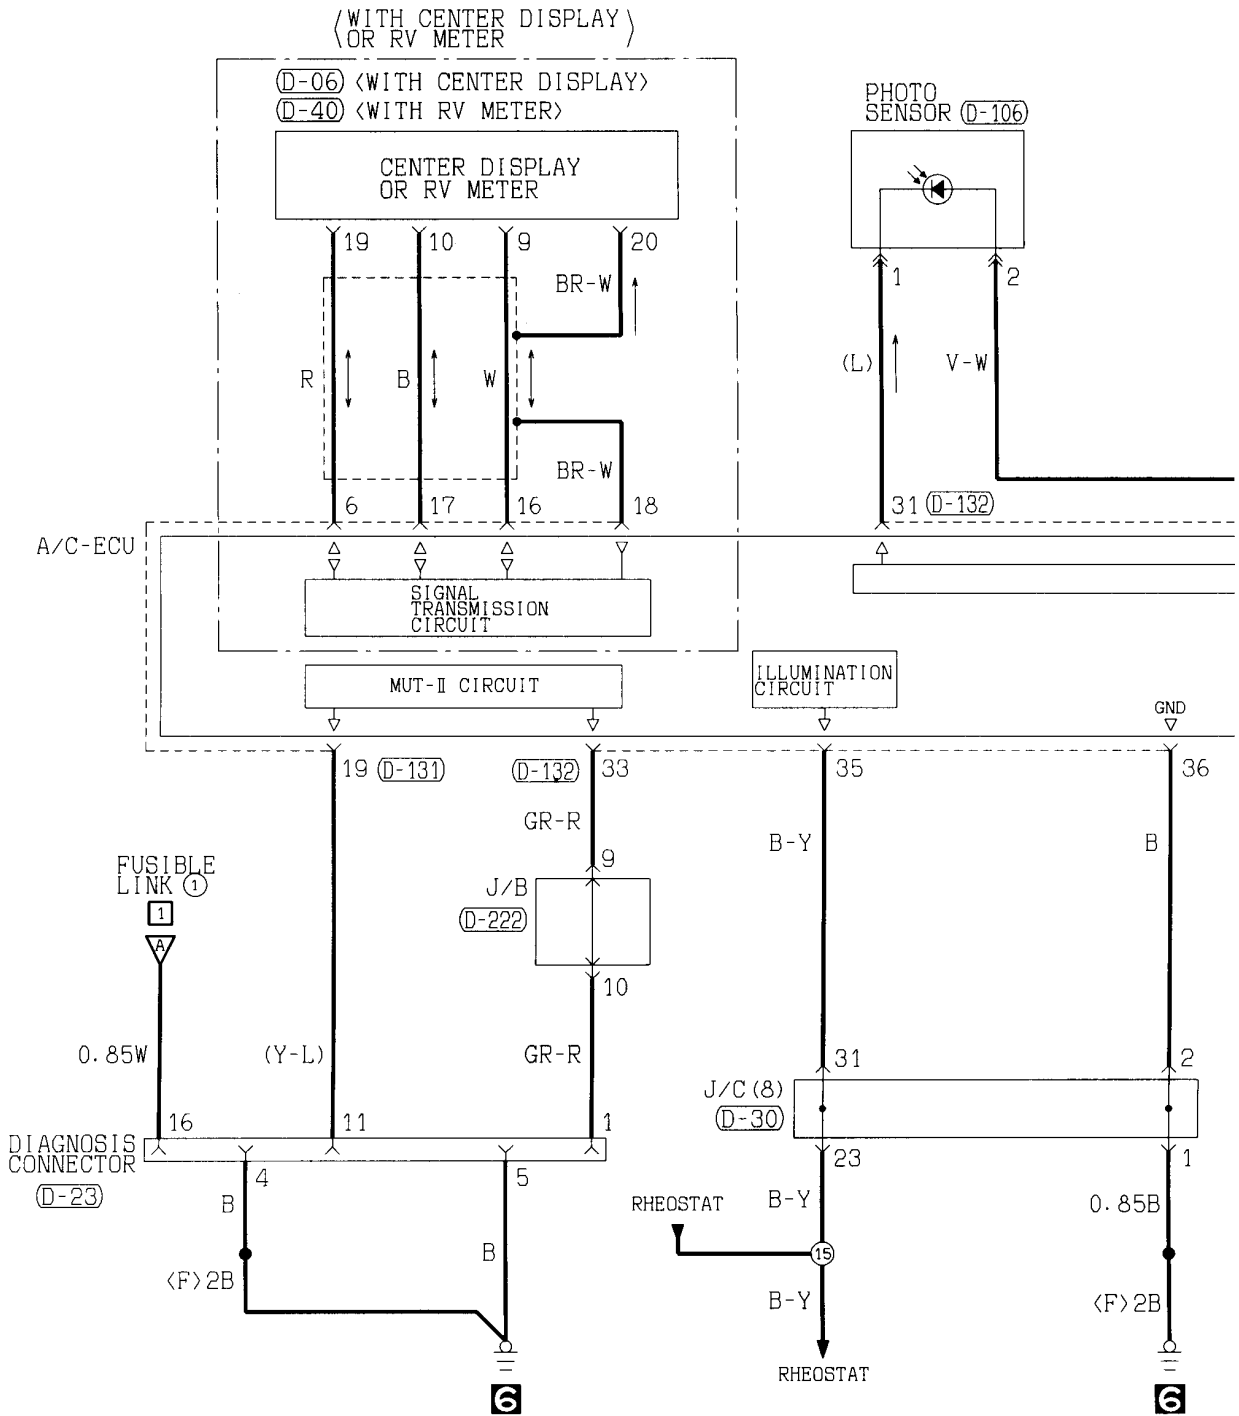

SINGLE AUTOMATIC AIR CONDITIONER <6G7 (L.H. drive vehicles)>
(CONTINUED)

5