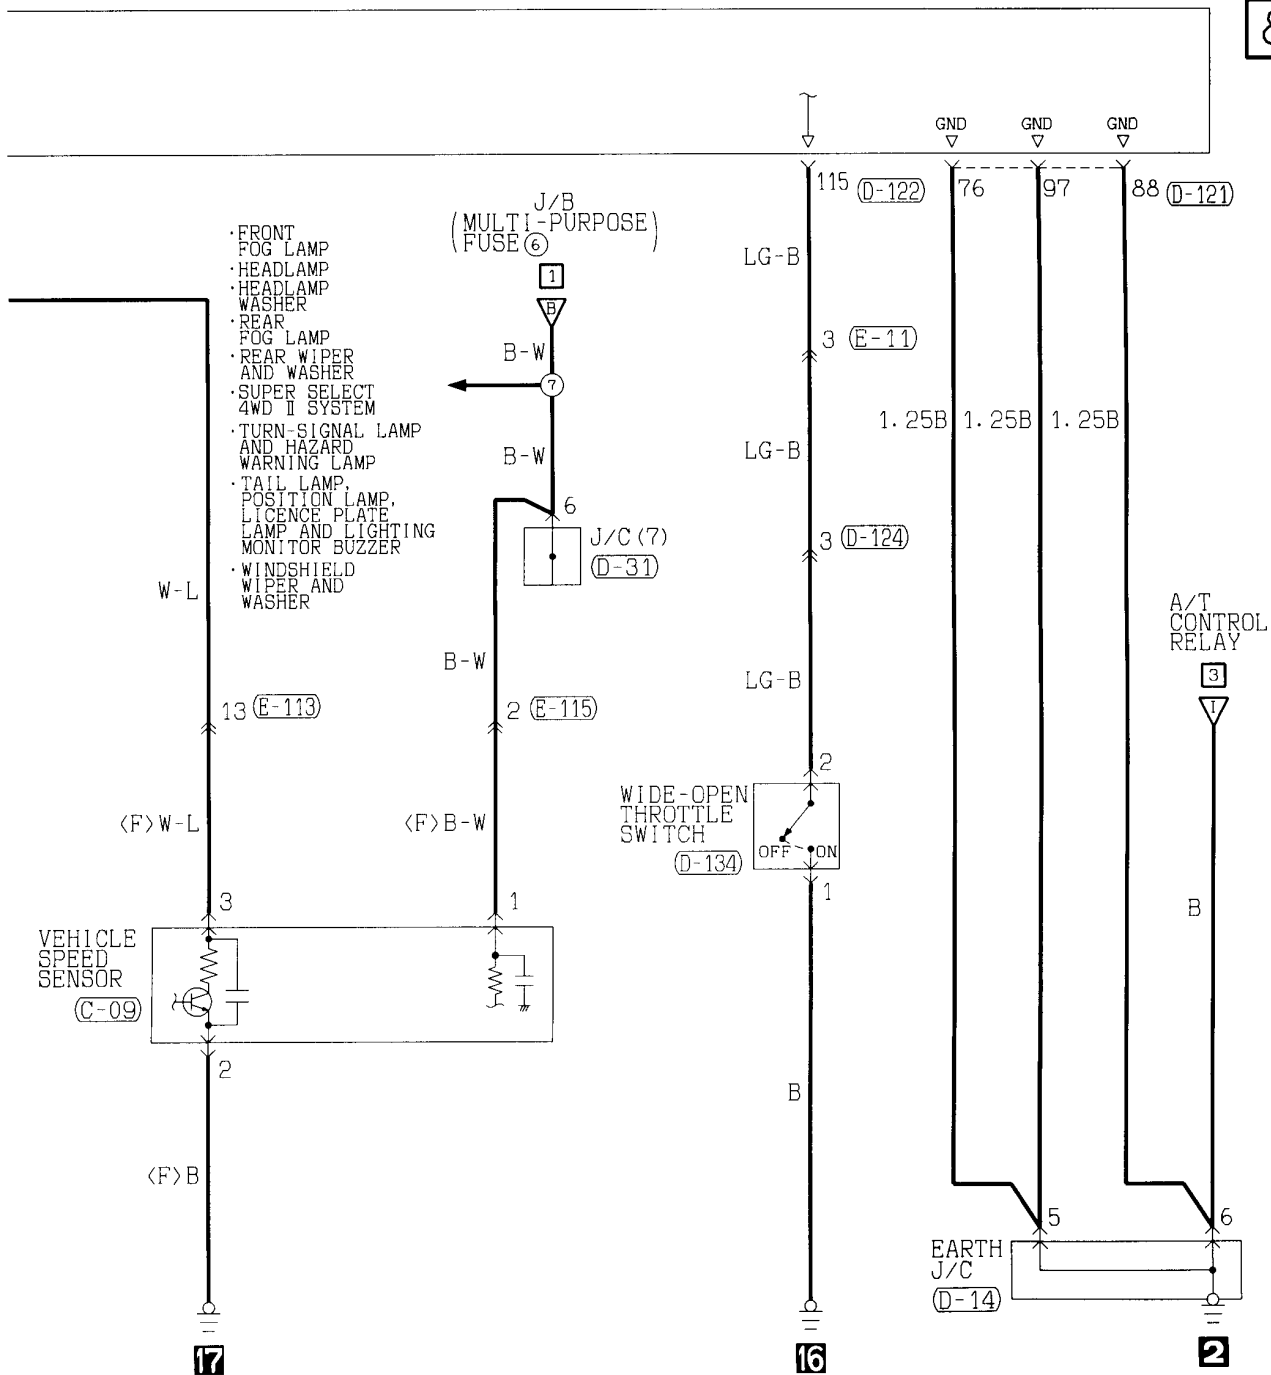

8

D-31

1	2	3	4	5	6	7	8	9	10	11
12	13	14	15	16	17	18	19	20	21	22
23	24	25	26	27	28	29	30	31	32	33

D-33

1	2	3	4	5	6	7	8	9	10	11
12	13	14	15	16	17	18	19	20	21	22
23	24	25	26	27	28	29	30	31	32	33

D-40 (MU801585)

1	2	3	4	5	6	7	8	9	10
11	12	13	14	15	16	17	18	19	20

D-121 (MU803782)

71	72	73	74	JAE	75	76	77				
78	79	80	81	82	83	84	85	86	87	88	89
90	91	92	93	94	95	96	97	98			

D-122 (MU803783)

101	102	103	104	JAE	105	106	107					
108	109	110	111	112	113	114	115	116	117	118	119	120
121	122	123	124	125	126	127	128	129	130			

E-113

Refer to P.3-492

E-115

1	2	3				
4	5	6	7	8	9	10
11	12	13	14	15	16	

Wire colour code
B : Black LG : Light green
BR : Brown O : Orange
W : White SB : Sky blue
V : Violet

G : Green
GR : Gray
P : Pink

L : Blue
R : Red
Y : Yellow