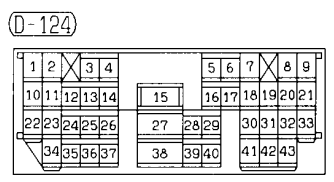

SIDE STEP LAMP <R.H. drive vehicles> (CONTINUED)