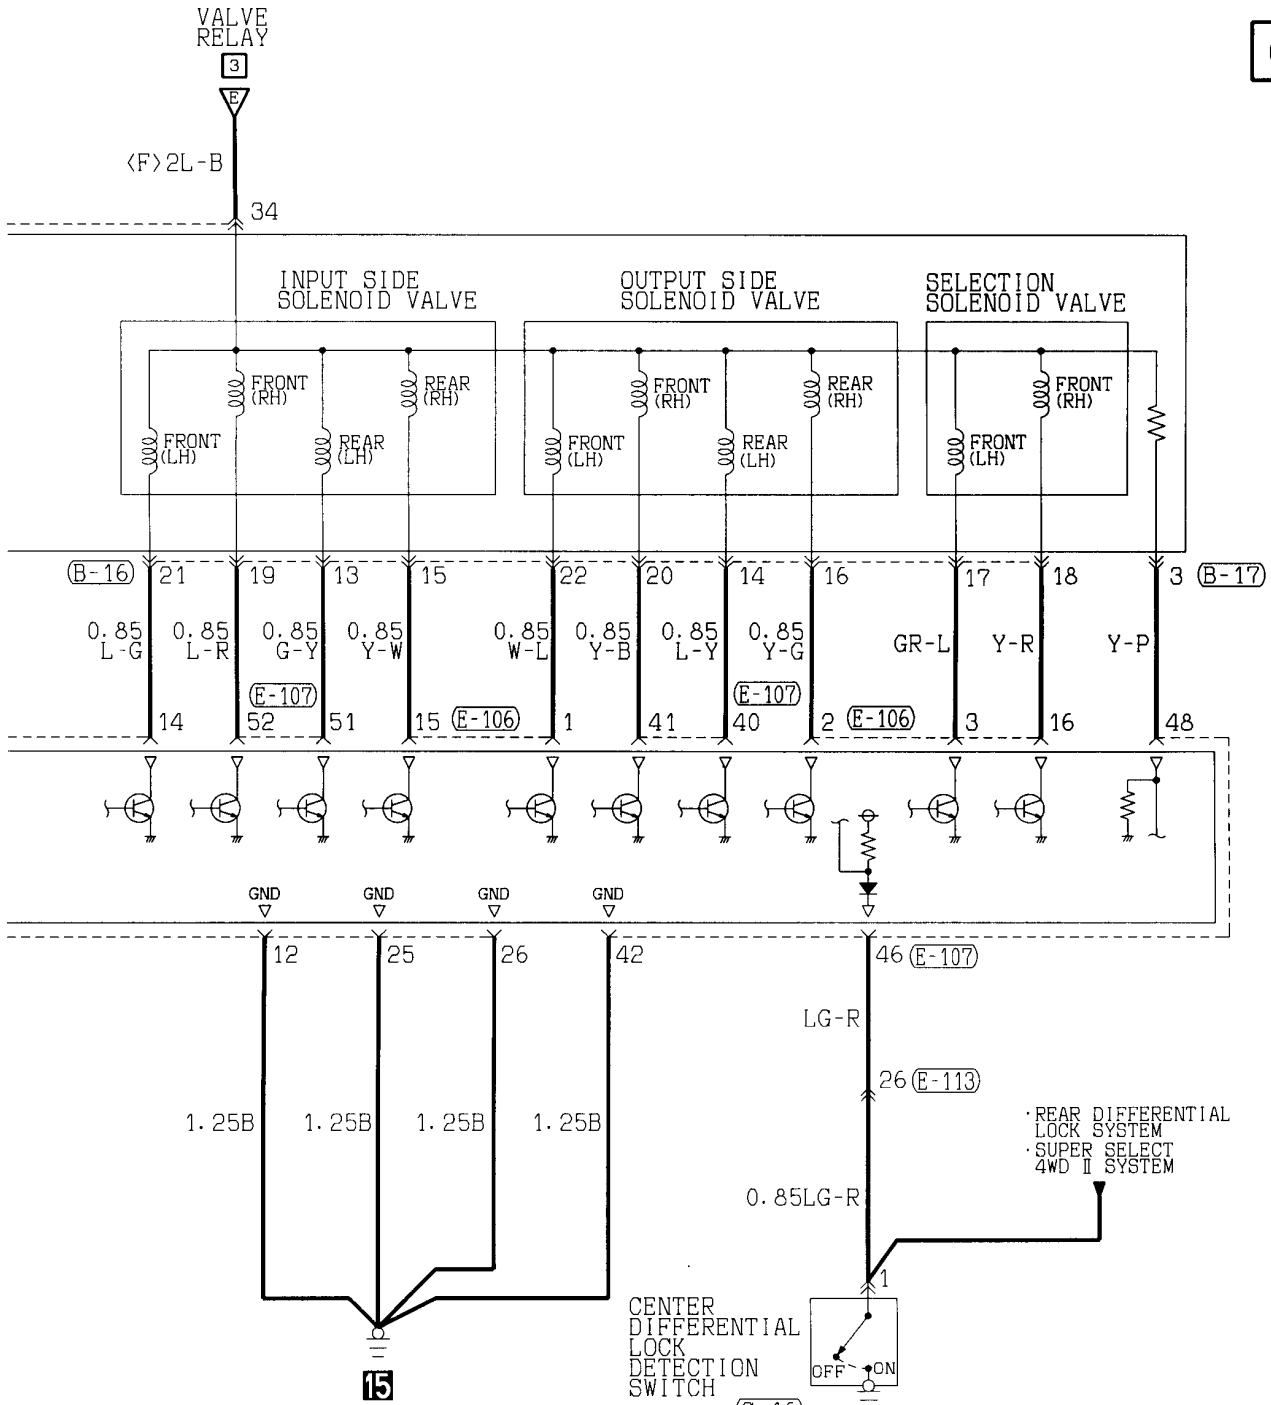

5

6

(E-10) MU801857

(E-106) (MU801824)

(E-107) (MU801823)

(E-113)

(F-17) MU802749

Wire colour code