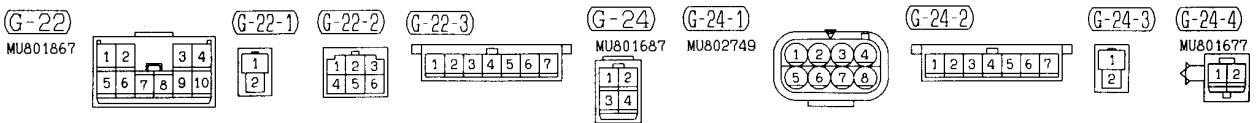

Wire colour code
B :Black LG:Light green G:Green L :Blue W :White Y :Yellow SB:Sky blue
BR:Brown O :Orange GR:Gray R :Red P :Pink V :Violet