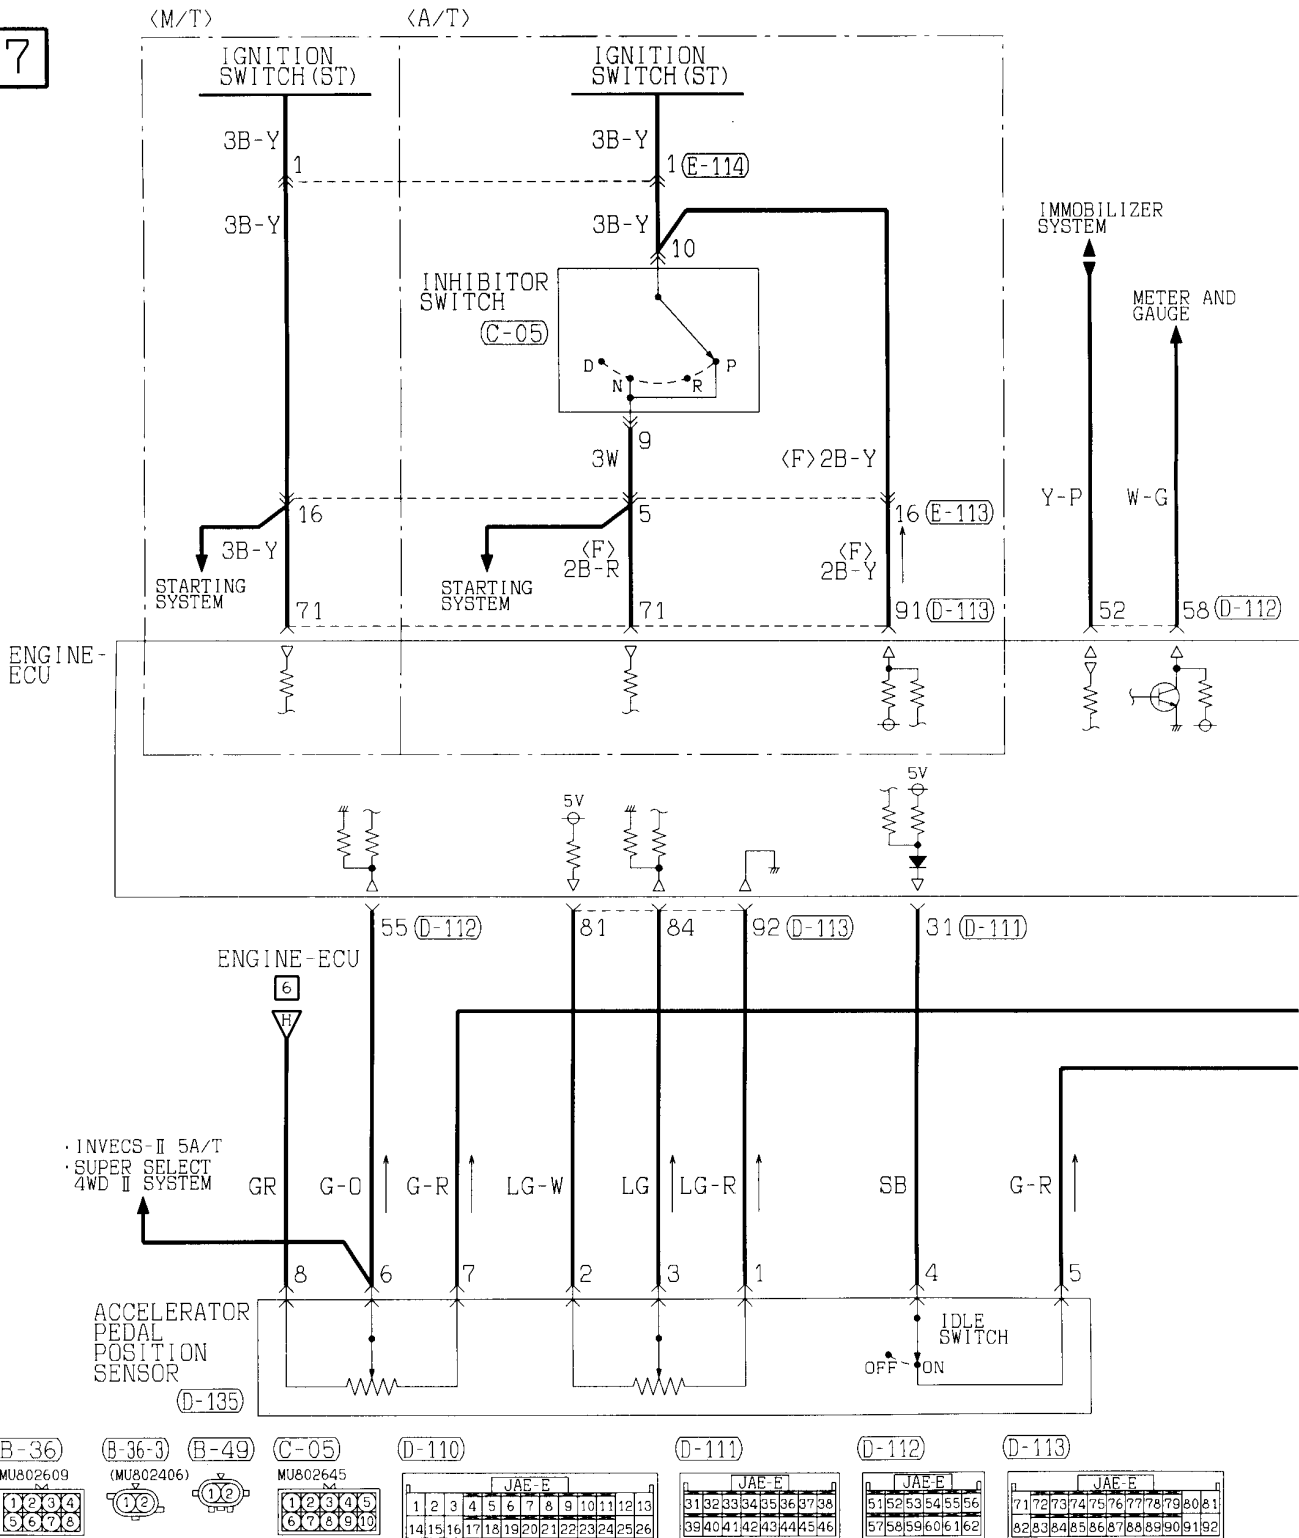

ENGINE CONTROL SYSTEM <4M4-STEP II (L.H. drive vehicles)> (CONTINUED)

7