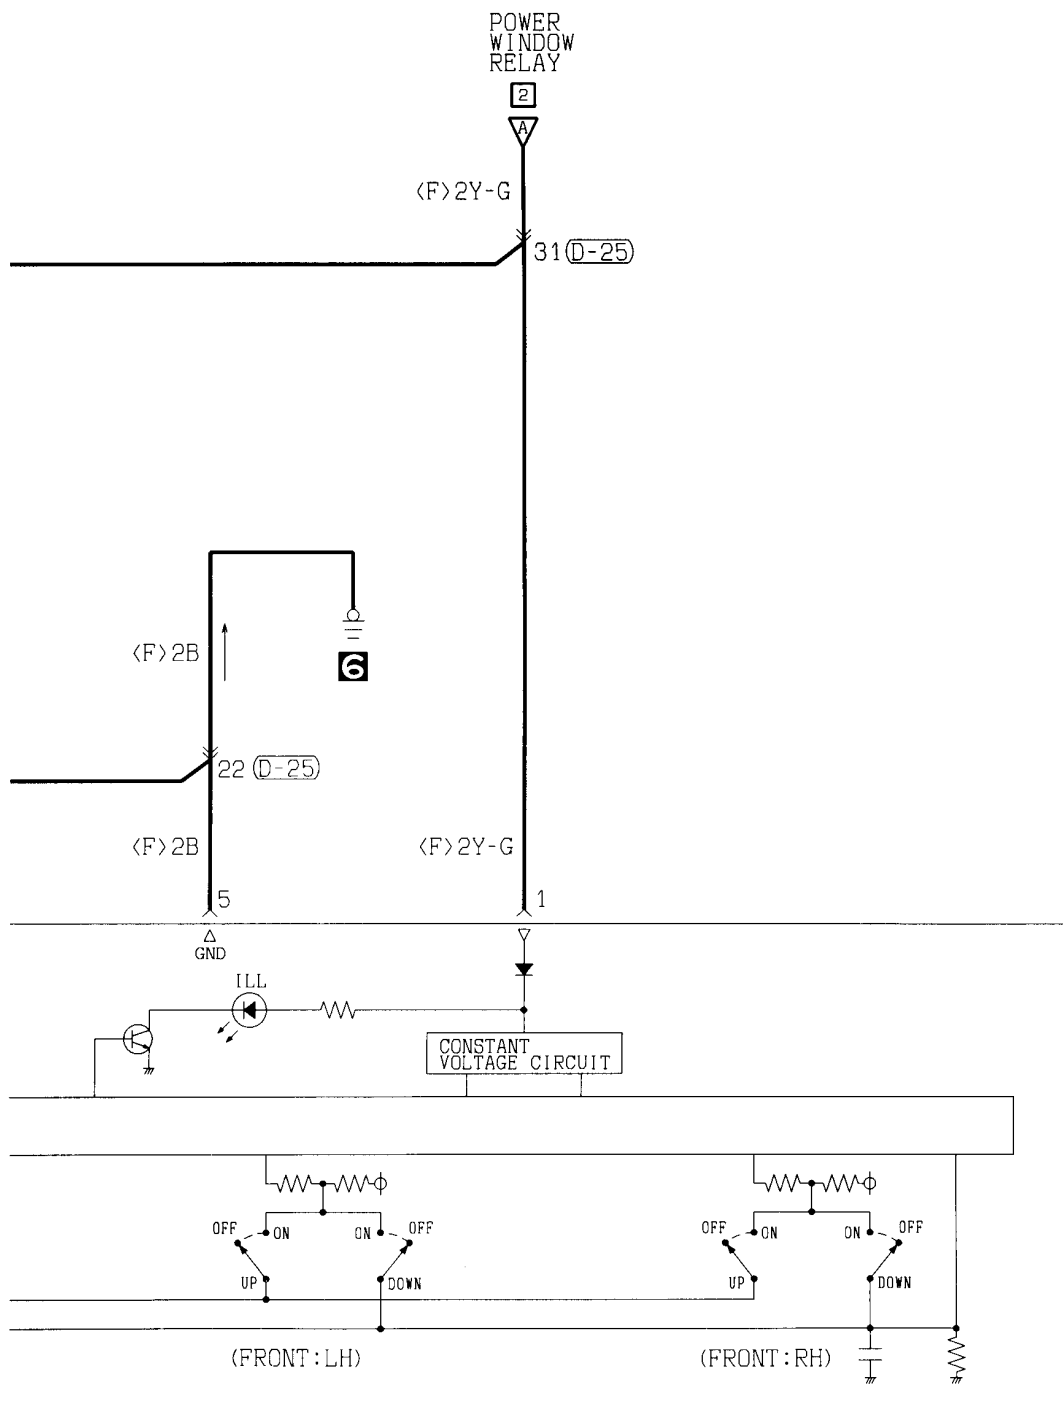

3

(D-25)

(D-31)

(H-05)

(H-16)

4

Wire colour code
 B :Black LG:Light green G :Green L :Blue W :White Y :Yellow SB:Sky blue
 BR:Brown O :Orange GR:Gray R :Red P :Pink V :Violet

POWER WINDOWS