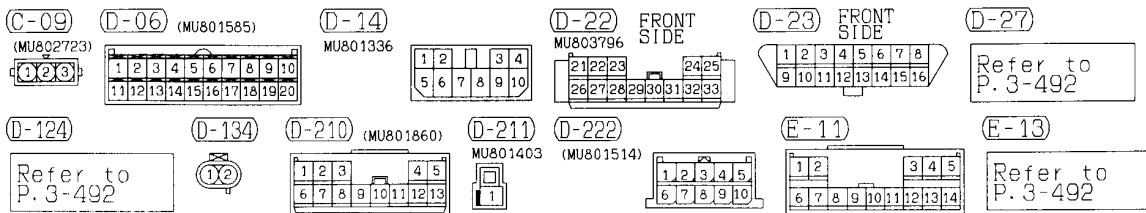

INVECS-II 5A/T <6G7-GDI (R.H. drive vehicles)> (CONTINUED)