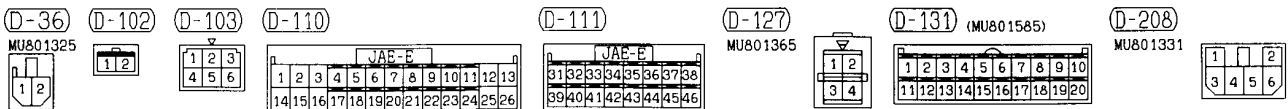

Wire colour code
B :Black LG:Light green G :Green L :Blue W :White Y :Yellow SB:Sky blue
BR:Brown O :Orange GR:Gray R :Red P :Pink V :Violet