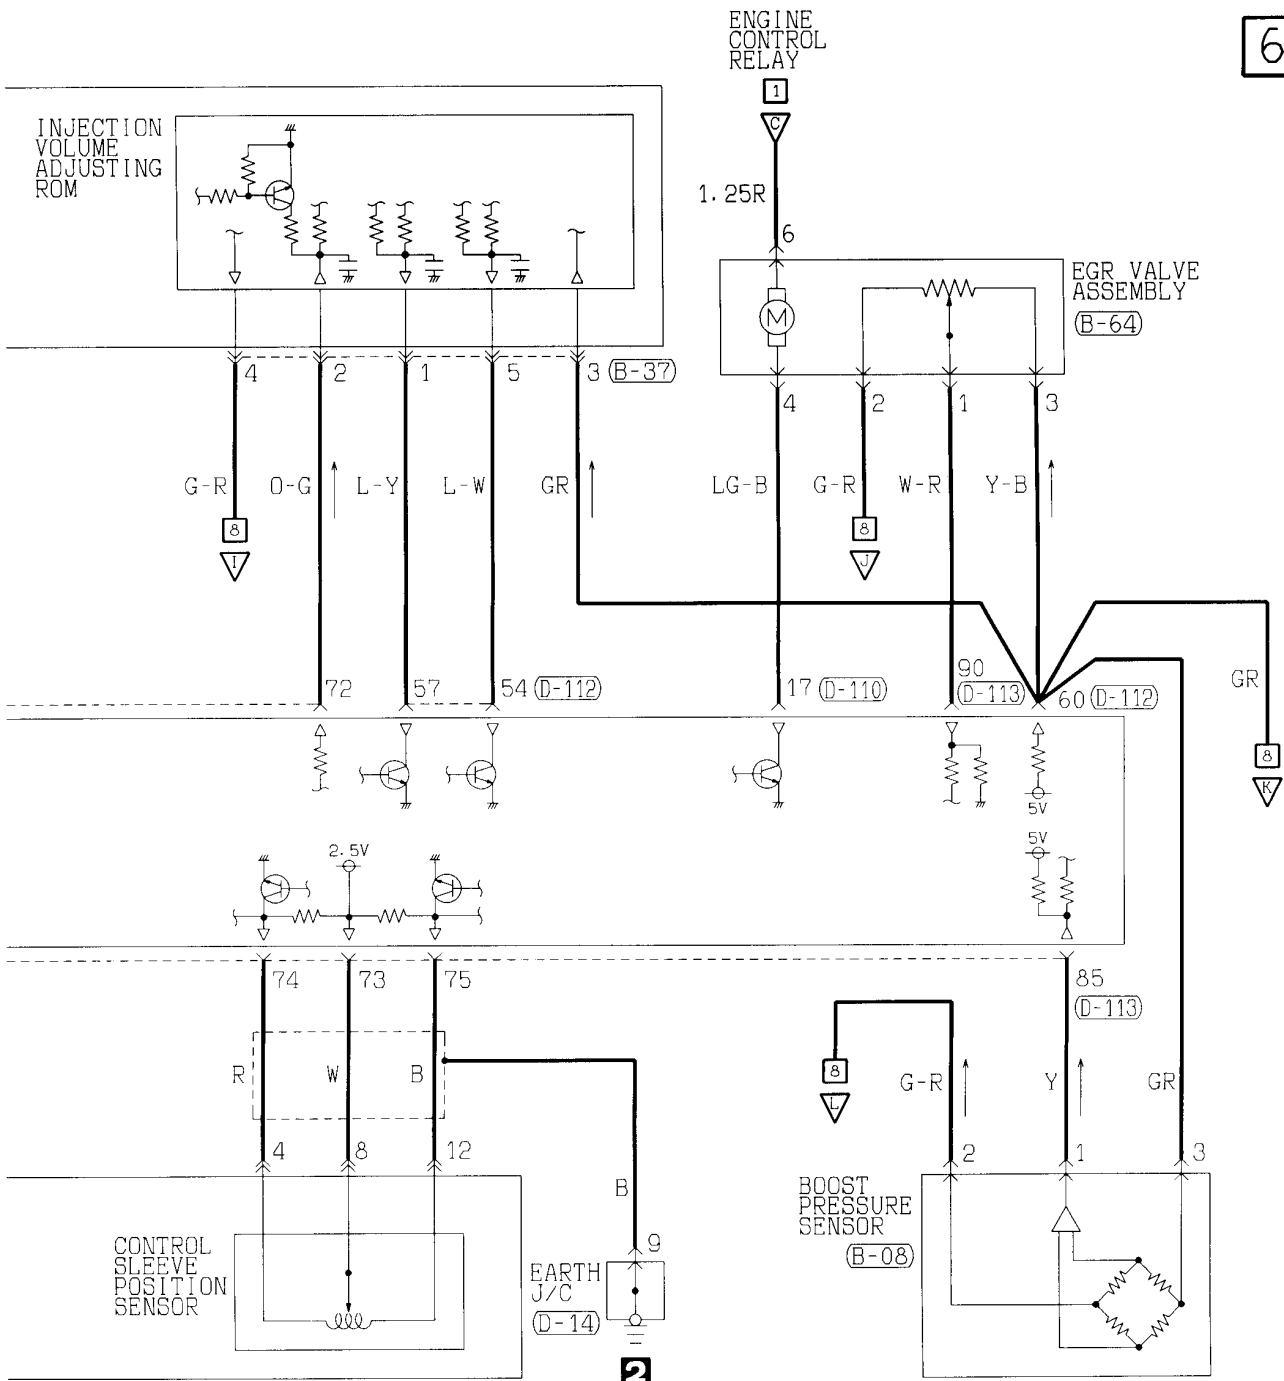

5

6

(D-112)

JAE-E					
81	52	53	54	55	56
57	58	59	60	61	62

(D-113)

JAE-E											
71	72	73	74	75	76	77	78	79	80	81	
82	83	84	85	86	87	88	89	90	91	92	

Wire colour code
 B : Black LG: Light green G : Green L : Blue W : White Y : Yellow SB: Sky blue
 BR: Brown O : Orange GR: Gray R : Red P : Pink V : Violet