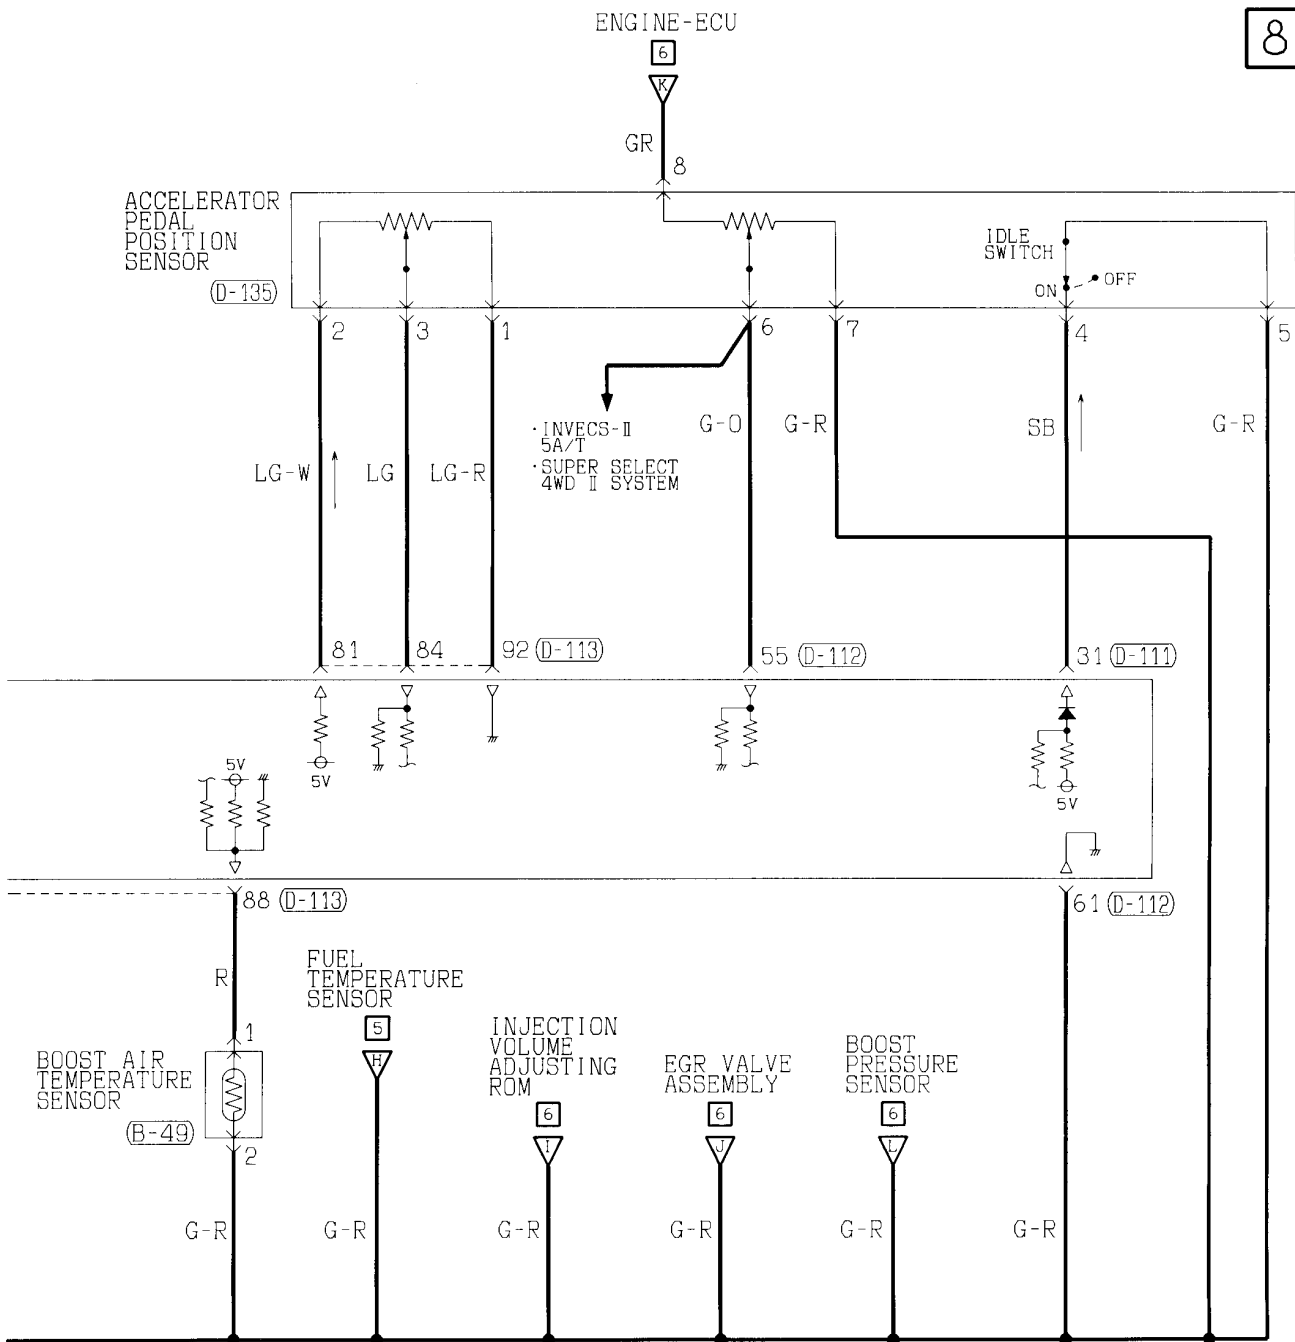

8

D-113

JAE-E											
71	72	73	74	75	76	77	78	79	80	81	
82	83	84	85	86	87	88	89	90	91	92