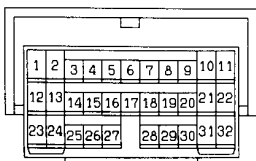

POWER WINDOWS

Short wheelbase models <R.H. drive vehicles>

1

MU801331