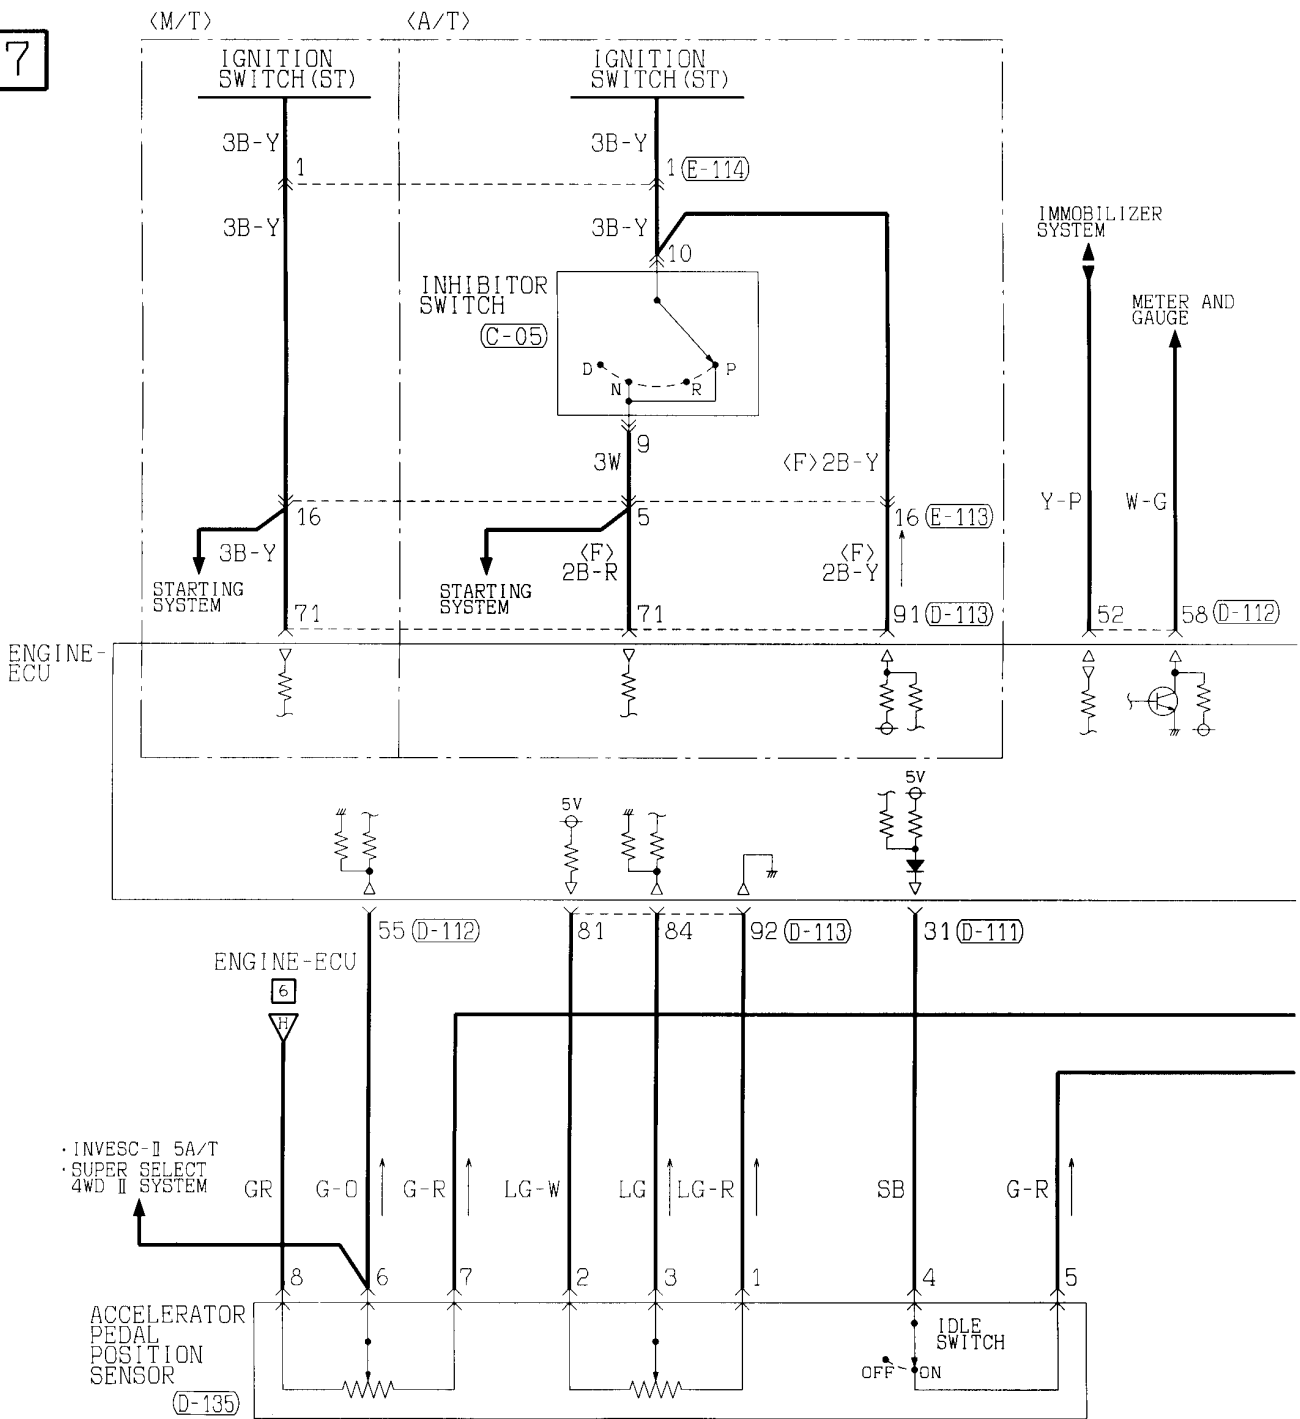

ENGINE CONTROL SYSTEM <4M4-STEP II (R.H. drive vehicles)> (CONTINUED)

7

B-36
MU802609

1	2	3	4
5	6	7	8

B-36-3
(MU802406)

1	2

B-49

1	2

C-05
MU802645

1	2	3	4	5
6	7	8	9	10

D-110

JAE-E												
1	2	3	4	5	6	7	8	9	10	11	12	13
14	15	16	17	18	19	20	21	22	23	24	25	26

D-111

JAE-E												
31	32	33	34	35	36	37	38					
39	40	41	42	43	44	45	46					

D-112

JAE-E												
51	52	53	54	55	56							
57	58	59	60	61	62							

D-113

JAE-E															
71	72	73	74	75	76	77	78	79	80	81					
82	83	84	85	86	87	88	89	90	91	92