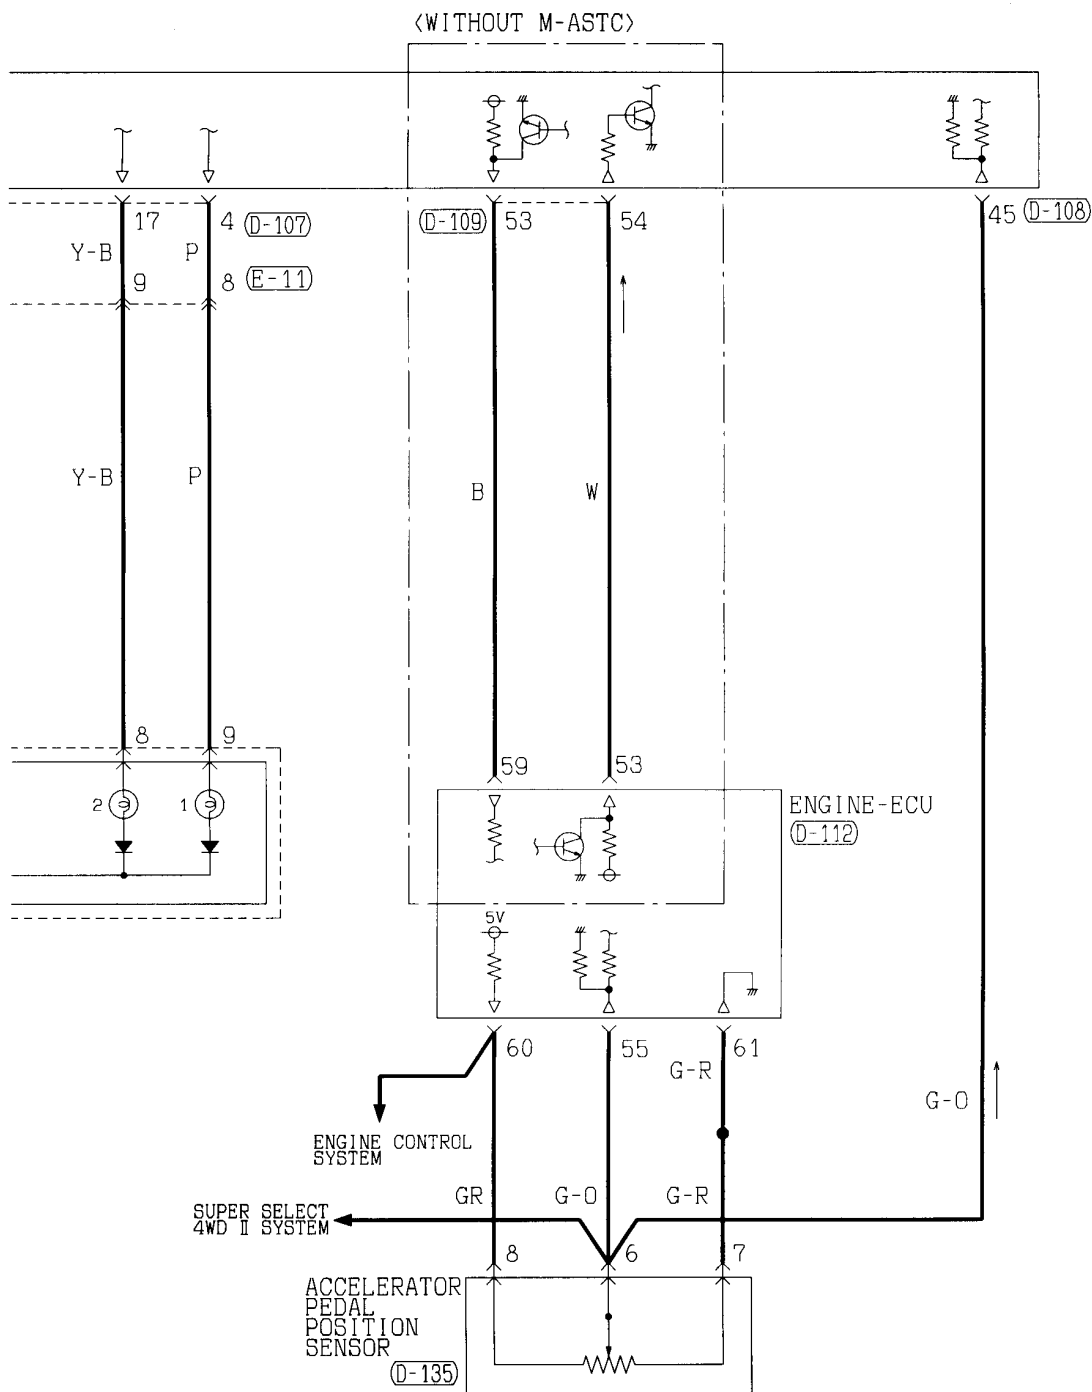

6

D-33

1	2	3	4	5	6	7	8	9	10	11
12	13	14	15	16	17	18	19	20	21	22
23	24	25	26	27	28	29	30	31	32	33

D-107 (MU801824)

1	2	3	4	5	6	7	8	9	10	11	12	13
14	15	16	17	18	19	20	21	22	23	24	25	26

D-108 (MU801822)

31	32	33	34	35	36	37	38
39	40	41	42	43	44	45	46

D-109 (MU801823)

51	52	53	54	55	56	57	58	59	60	61
62	63	64	65	66	67	68	69	70	71	72

D-112

JAE					
51	52	53	54	55	56
57	58	59	60	61	62

D-135

MU802073							
1	2	3	4	5	6	7	8

Wire colour code
B : Black   LG: Light green   G : Green   L : Blue   W : White   Y : Yellow   SB: Sky blue
BR: Brown   O : Orange   GR: Gray   R : Red   P : Pink   V : Violet