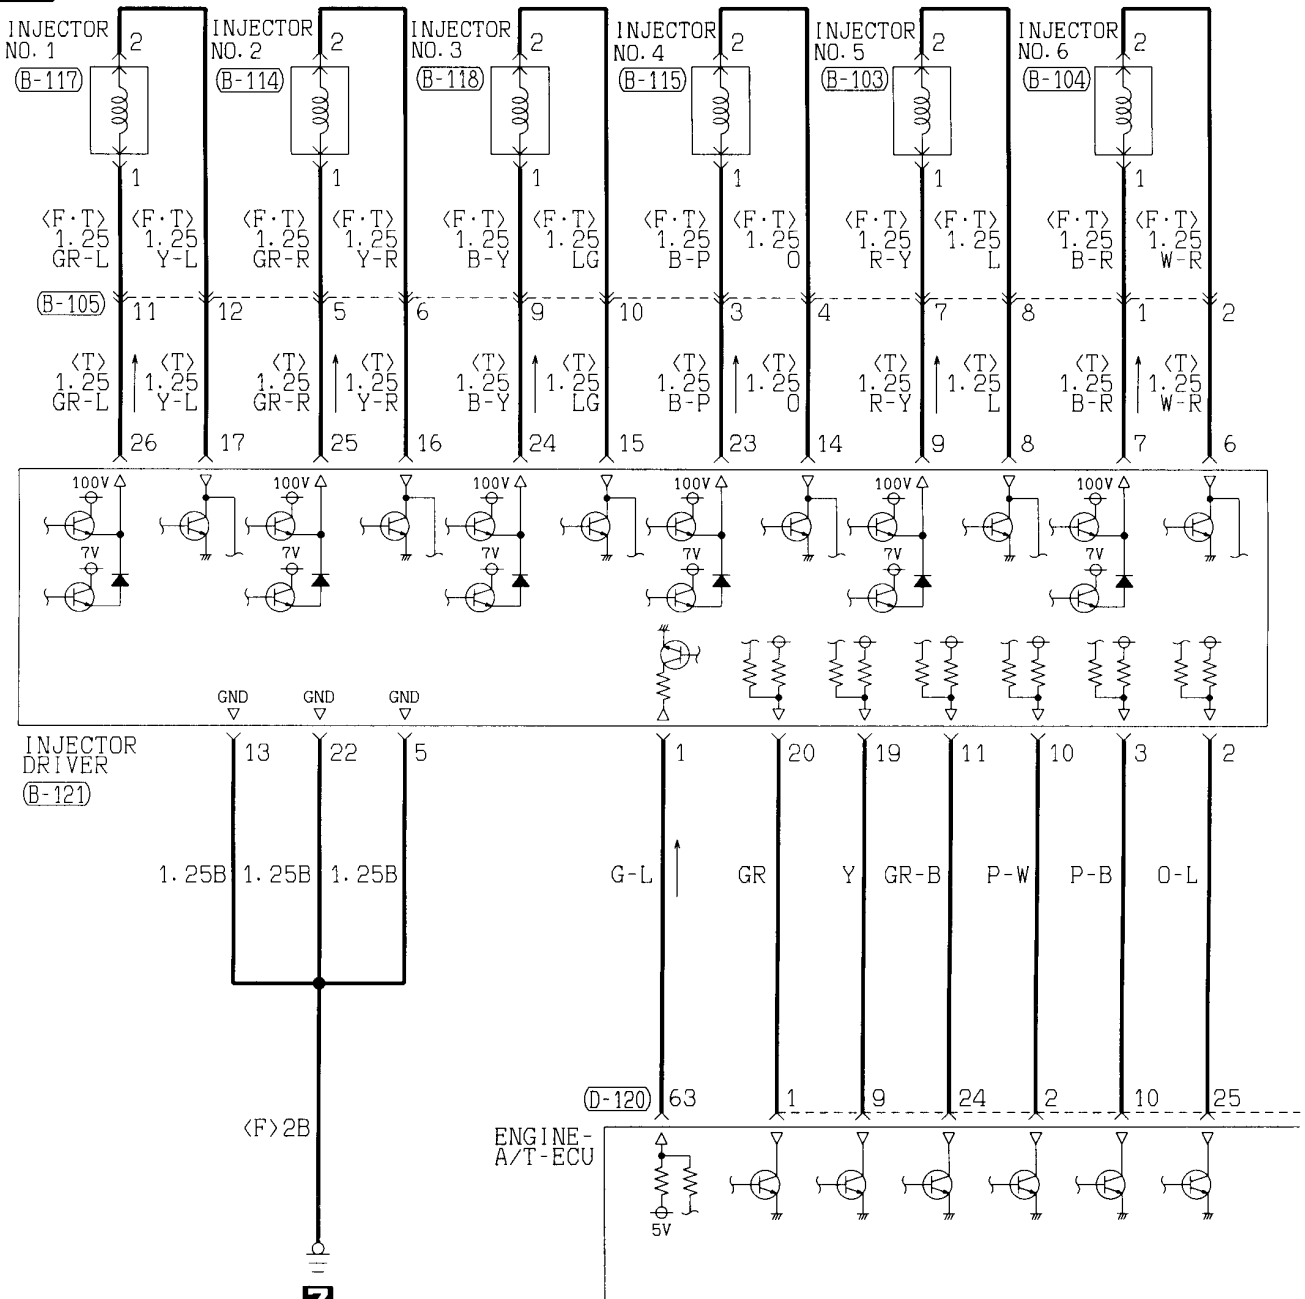

ENGINE CONTROL SYSTEM <6G7-GDI-A/T (R.H. drive vehicles)> (CONTINUED)

5

7