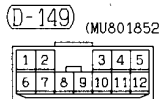

INVECS-II 5A/T <4M4 (R.H. drive vehicles)> (CONTINUED)

Wire colour code
B : Black   LG: Light green   G : Green   L : Blue   W : White   Y : Yellow   SB: Sky blue
BR: Brown   O : Orange   GR: Gray   R : Red   P : Pink   V : Violet