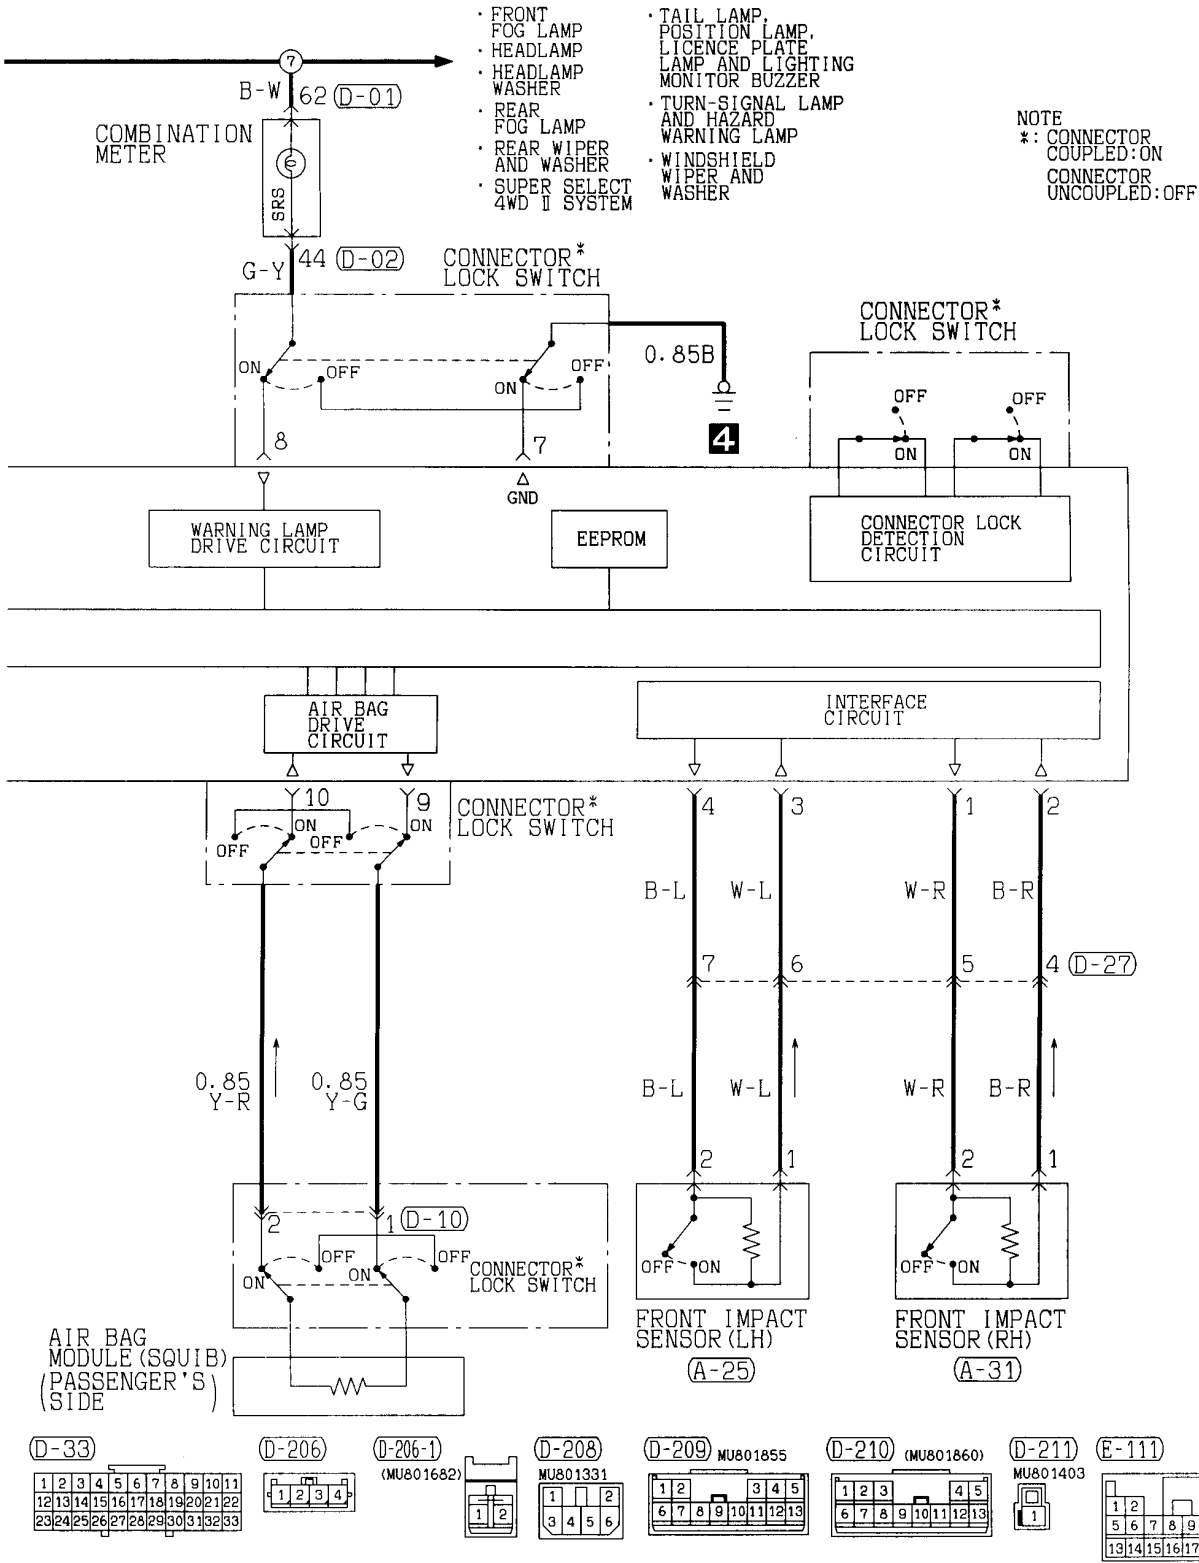

2

Wire colour code
B:Black LG:Light green G:Green L:Blue W:White Y:Yellow SB:Sky blue
BR:Brown O:Orange GR:Gray R:Red P:Pink V:Violet