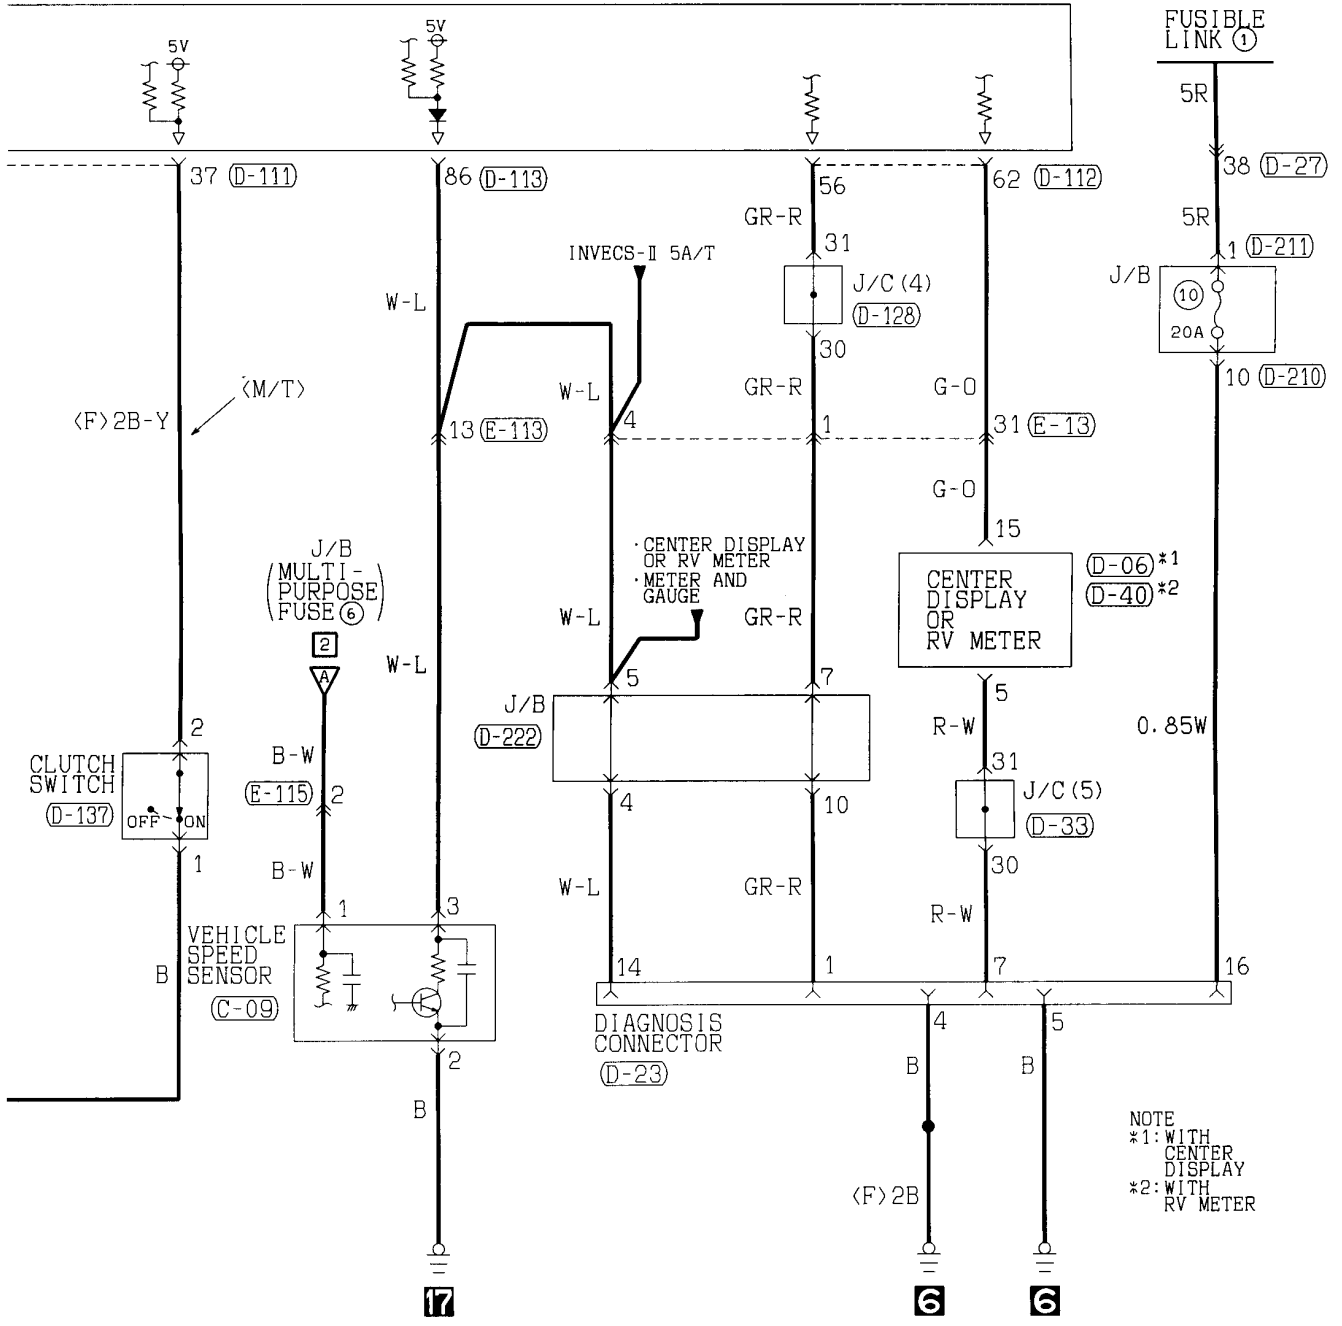

6

D-40 (MU801585)

1	2	3	4	5	6	7	8	9	10
11	12	13	14	15	16	17	18	19	20

D-110

JAE-E												
1	2	3	4	5	6	7	8	9	10	11	12	13
14	15	16	17	18	19	20	21	22	23	24	25	26

D-111

JAE-E										
31	32	33	34	35	36	37	38			
39	40	41	42	43	44	45	46			

D-112

JAE-E					
51	52	53	54	55	56
57	58	59	60	61	62

D-113

JAE-E										
71	72	73	74	75	76	77	78	79	80	81
82	83	84	85	86	87	88	89	90	91	92

D-128

1	2	3	4	5	6	7	8	9	10	11
12	13	14	15	16	17	18	19	20	21	22
23	24	25	26	27	28	29	30	31	32	33

E-115

1	2	3
4	5	6
7	8	9
10	11	12
13	14	15
16	17	18

Wire colour code
B : Black   LG : Light green   G : Green   L : Blue   W : White   Y : Yellow   SB : Sky blue
BR : Brown   O : Orange   GR : Gray   R : Red   P : Pink   V : Violet

H3015E08CB