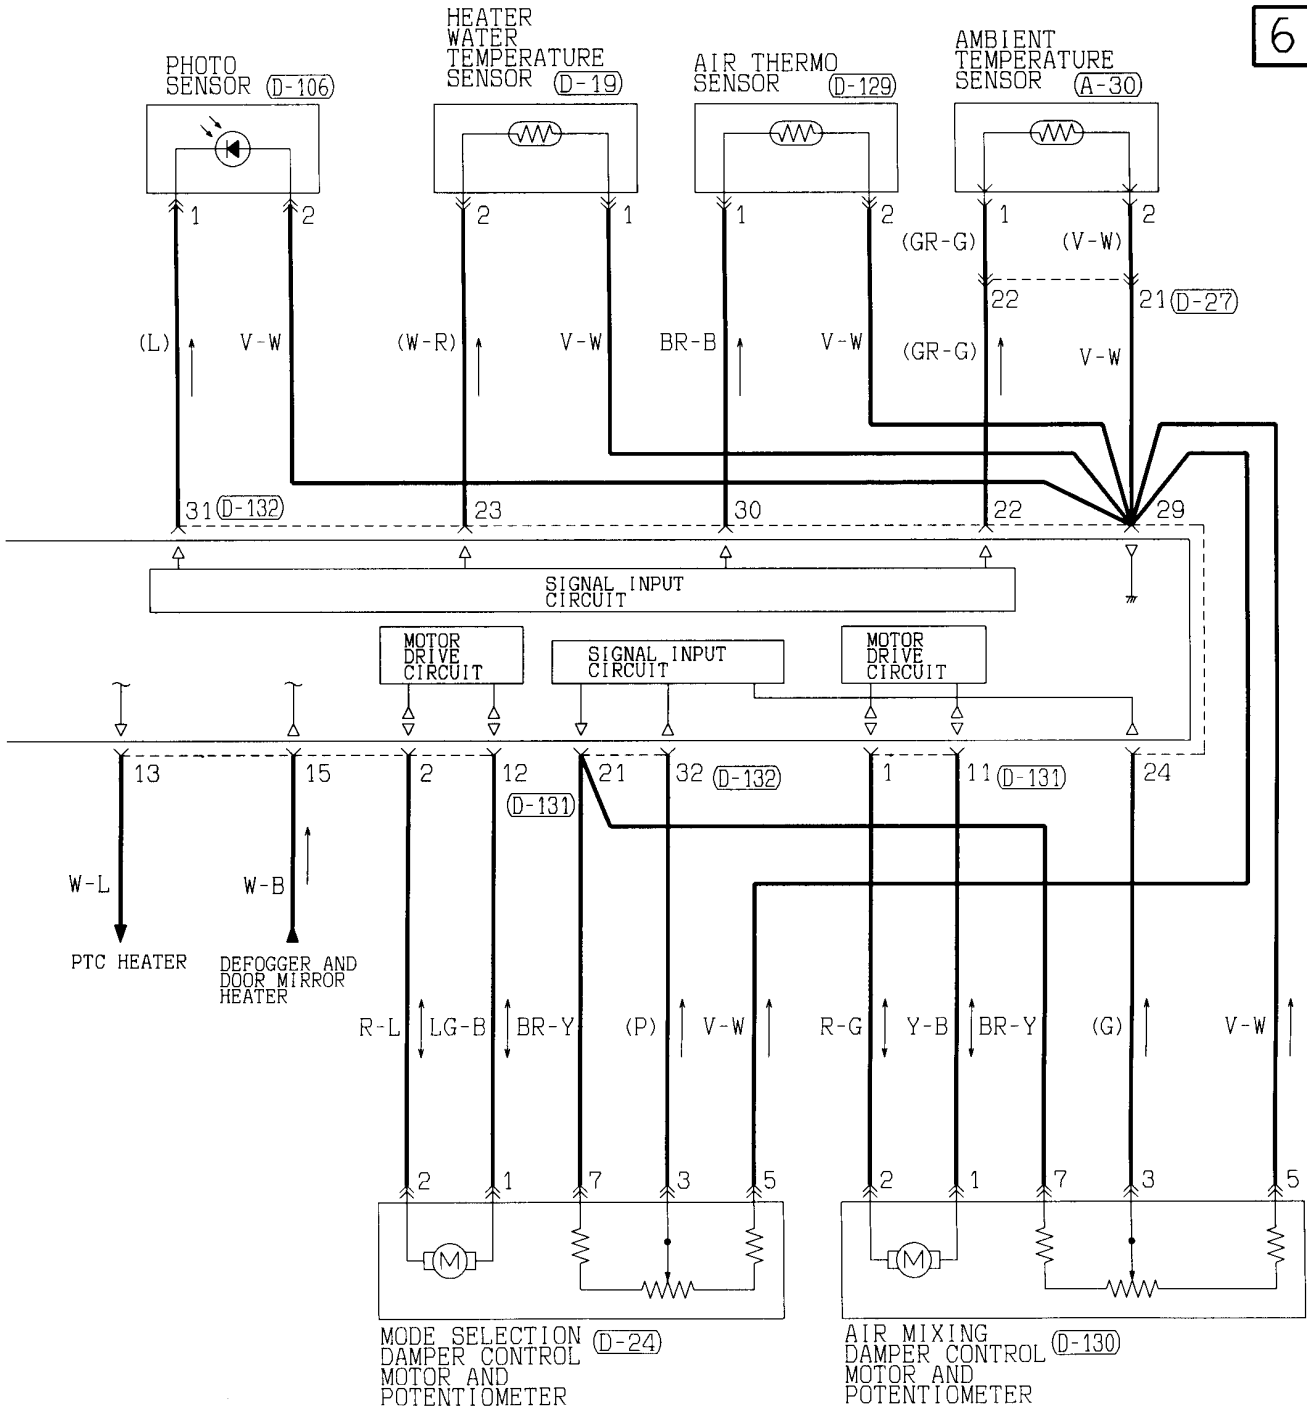

6

(D-30)

1	2	3	4	5	6	7	8	9	10	11
12	13	14	15	16	17	18	19	20	21	22
23	24	25	26	27	28	29	30	31	32	33

(D-32)

1	2	3	4	5	6	7	8	9	10	11
12	13	14	15	16	17	18	19	20	21	22
23	24	25	26	27	28	29	30	31	32	33

(D-40) (MU801585)

1	2	3	4	5	6	7	8	9	10
11	12	13	14	15	16	17	18	19	20

(D-106)

1	2

(D-129)

1	2

(D-130)

1	2	3	4	5	6	7

(D-131) (MU801585)

1	2	3	4	5	6	7	8	9	10
11	12	13	14	15	16	17	18	19	20

Wire colour code
B : Black   LG : Light green   G : Green   L : Blue   W : White   Y : Yellow   SB : Sky blue
BR : Brown   O : Orange   GR : Gray   R : Red   P : Pink   V : Violet