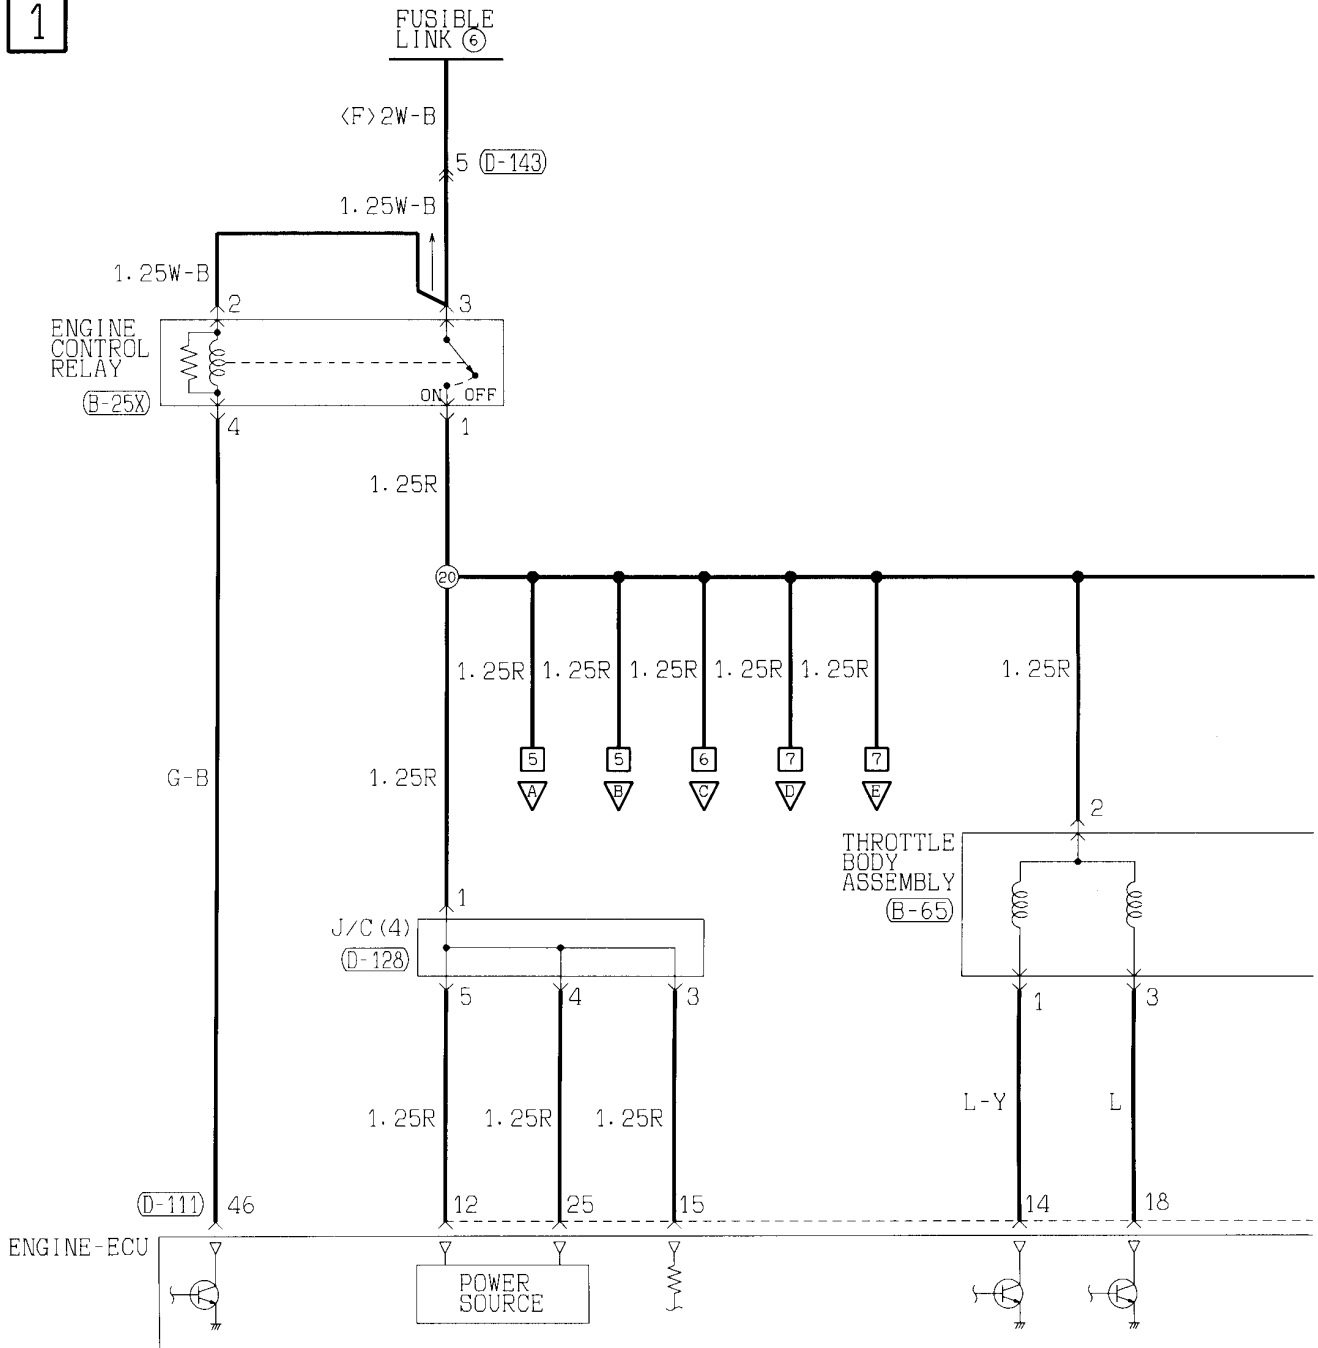

ENGINE CONTROL SYSTEM

4M4-STEP III <R.H. drive vehicles>

1

Wire colour code
B : Black   LG : Light green   G : Green   L : Blue   W : White   Y : Yellow   SB : Sky blue
BR : Brown   O : Orange   GR : Gray   R : Red   P : Pink   V : Violet