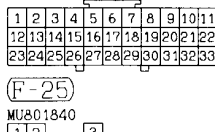

CENTER DISPLAY OR RV METER <L.H. drive vehicles> (CONTINUED)

7