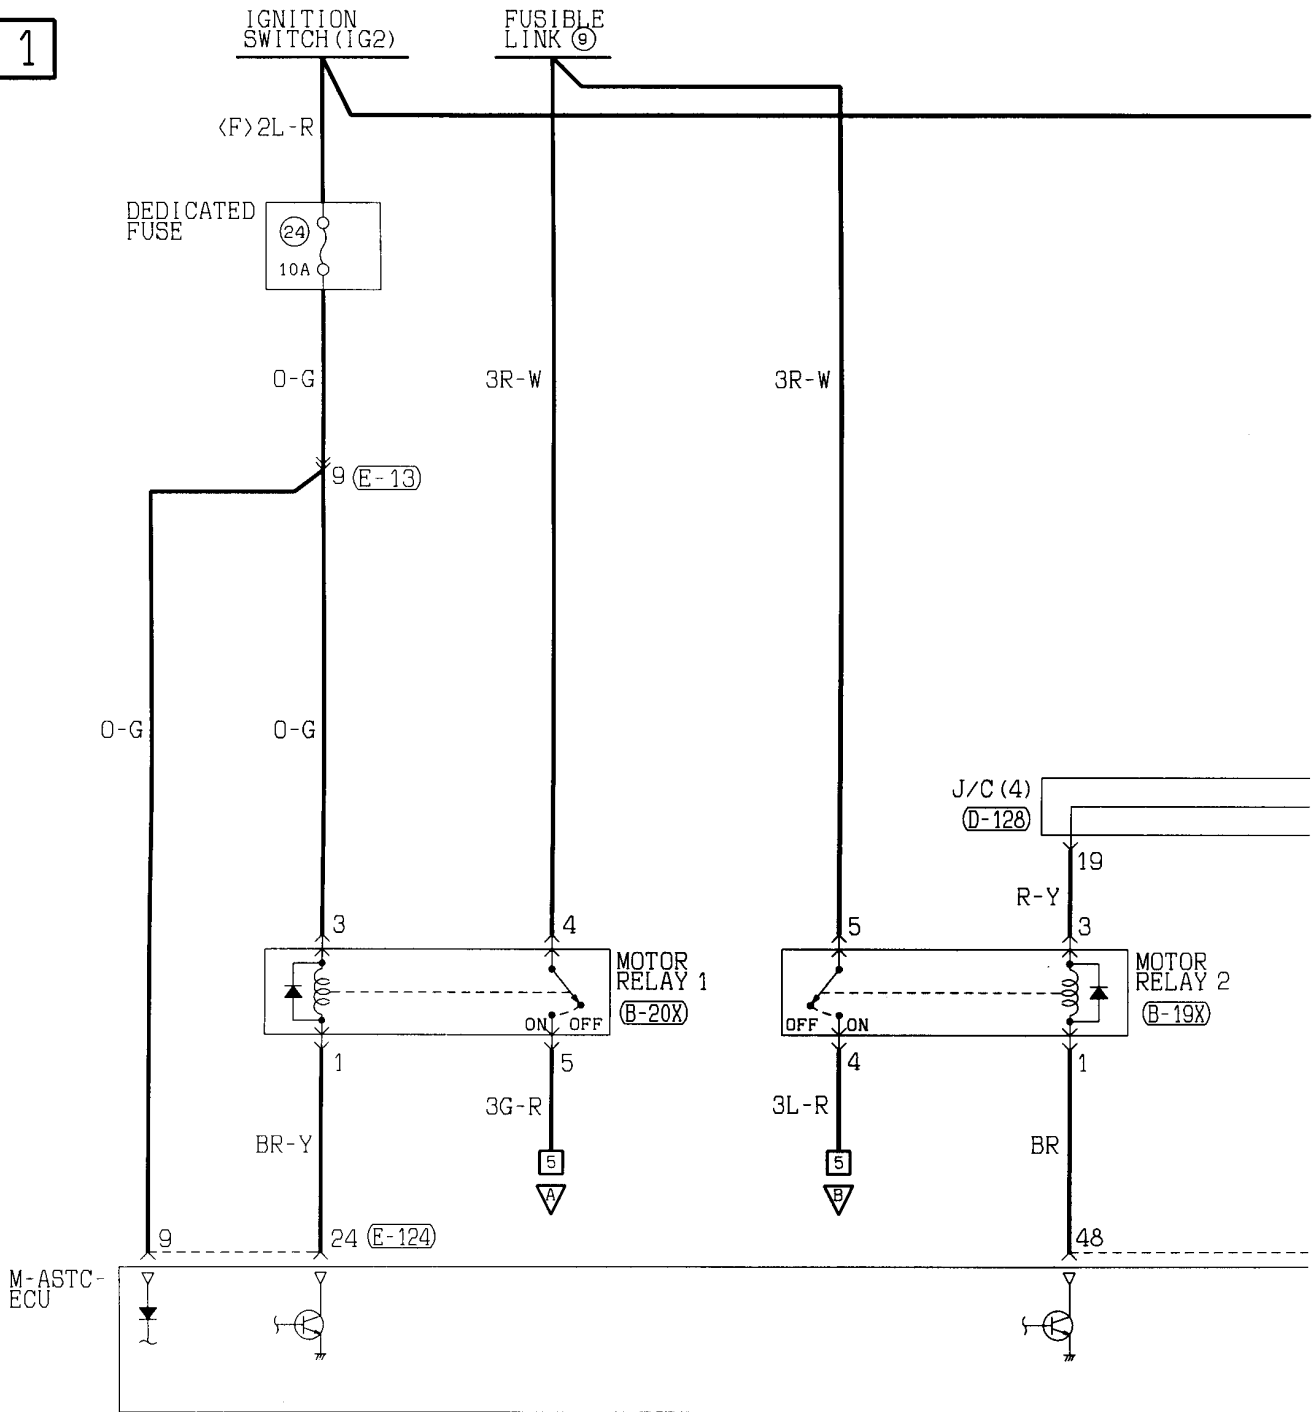

HBB, EBD, ABS AND M-ASTC

R.H. drive vehicles

1

(D-27)
Refer to
P. 3-492

(D-124)
Refer to
P. 3-492