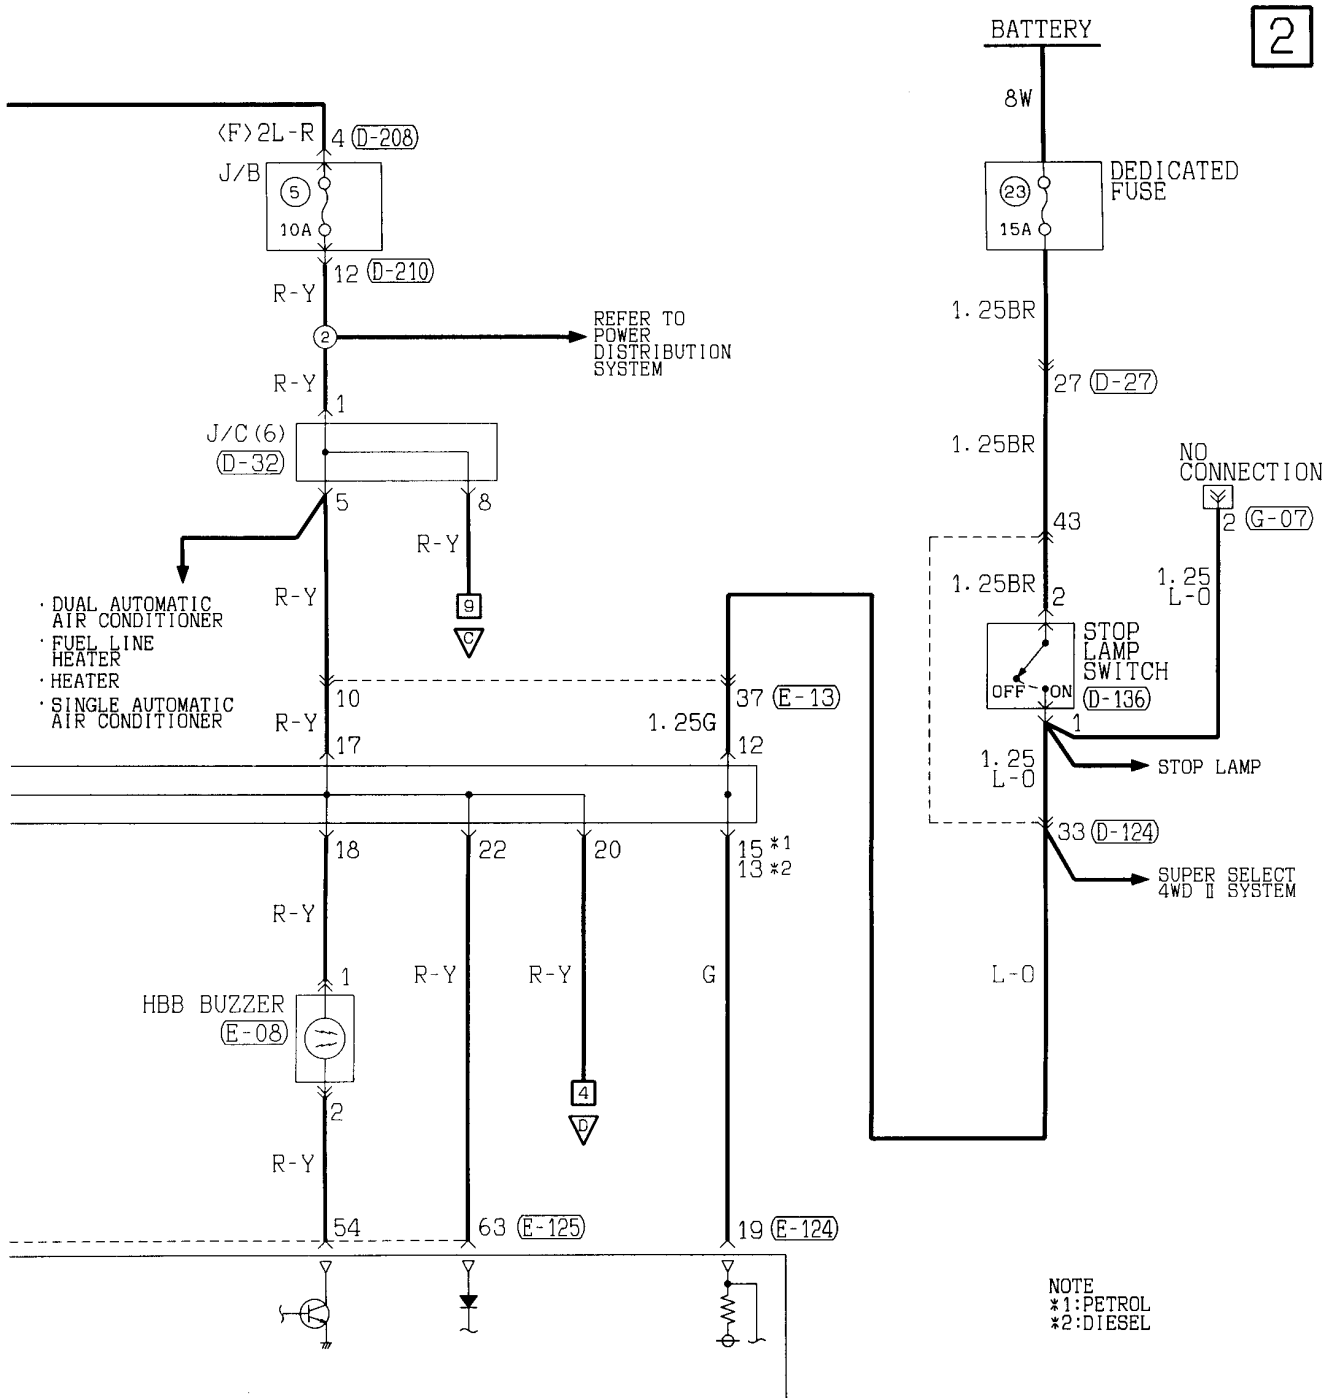

(D-208)
MU801331

(D-210) (MU801860)

(E-08)

(E-13)

Refer to P. 3-492

(E-124)

(E-125)

(G-07)

MU802753

Wire colour code
B :Black LG:Light green G :Green L :Blue W :White Y :Yellow SB:Sky blue
BR:Brown O :Orange GR:Gray R :Red P :Pink V :Violet