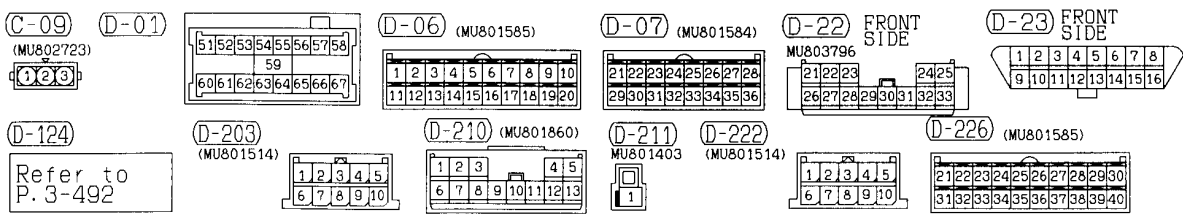

CENTER DISPLAY OR RV METER <L.H. drive vehicles> (CONTINUED)

5