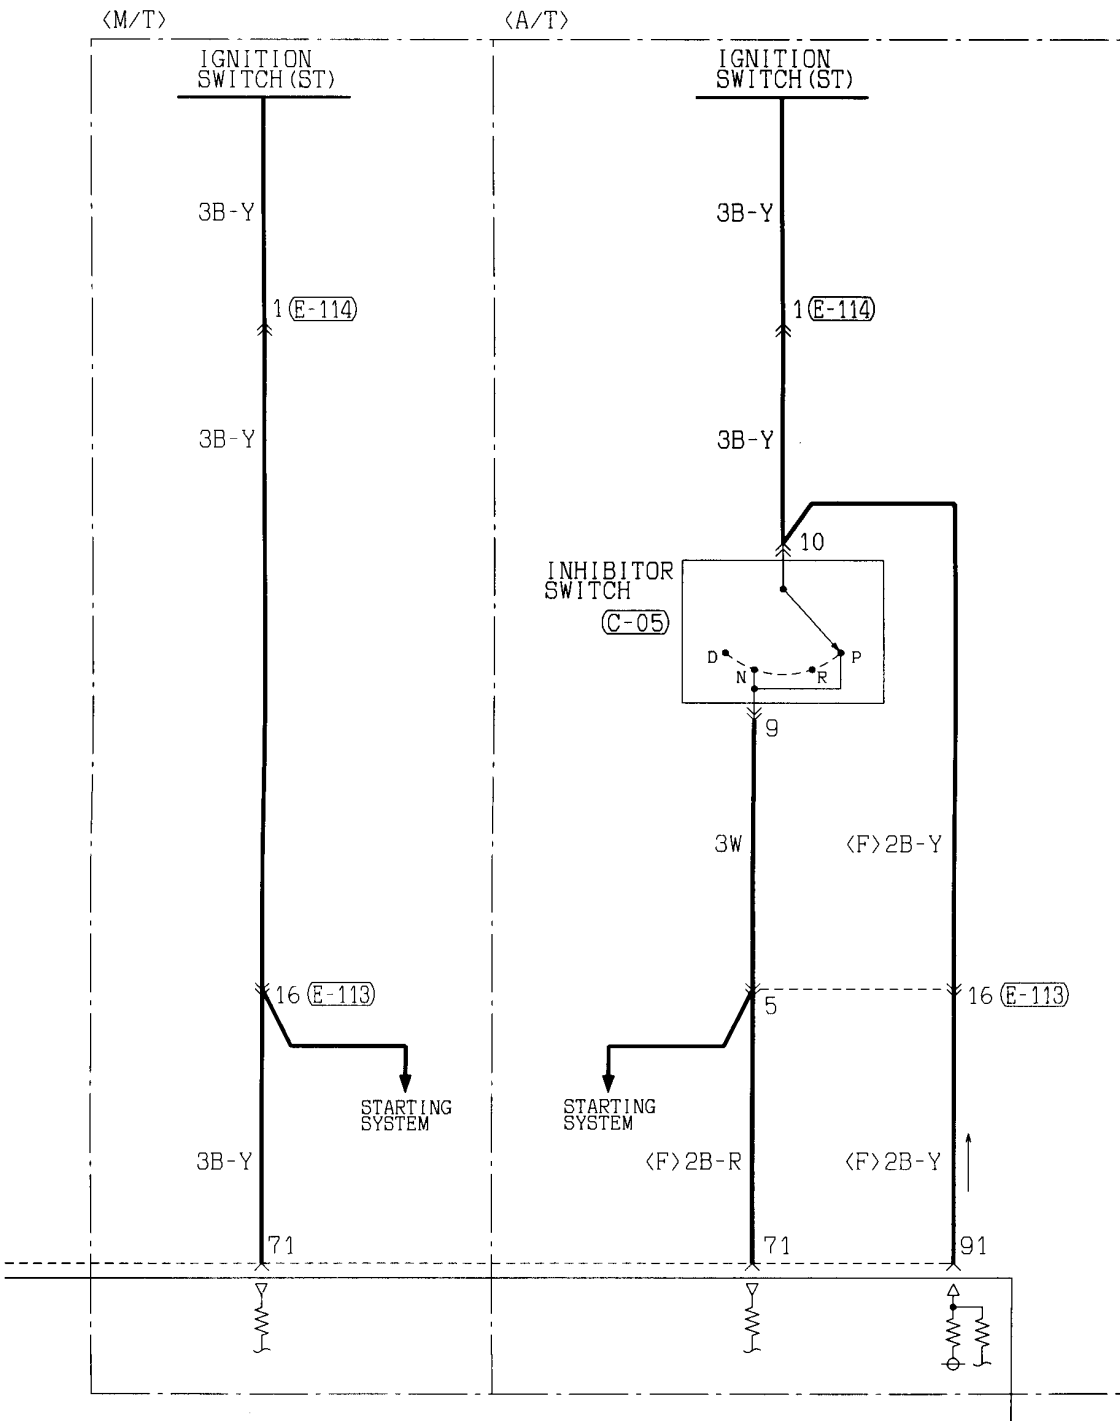

4

Wire colour code
B :Black LG:Light green G :Green L :Blue W :White Y :Yellow SB:Sky blue
BR:Brown O :Orange GR:Gray R :Red P :Pink V :Violet