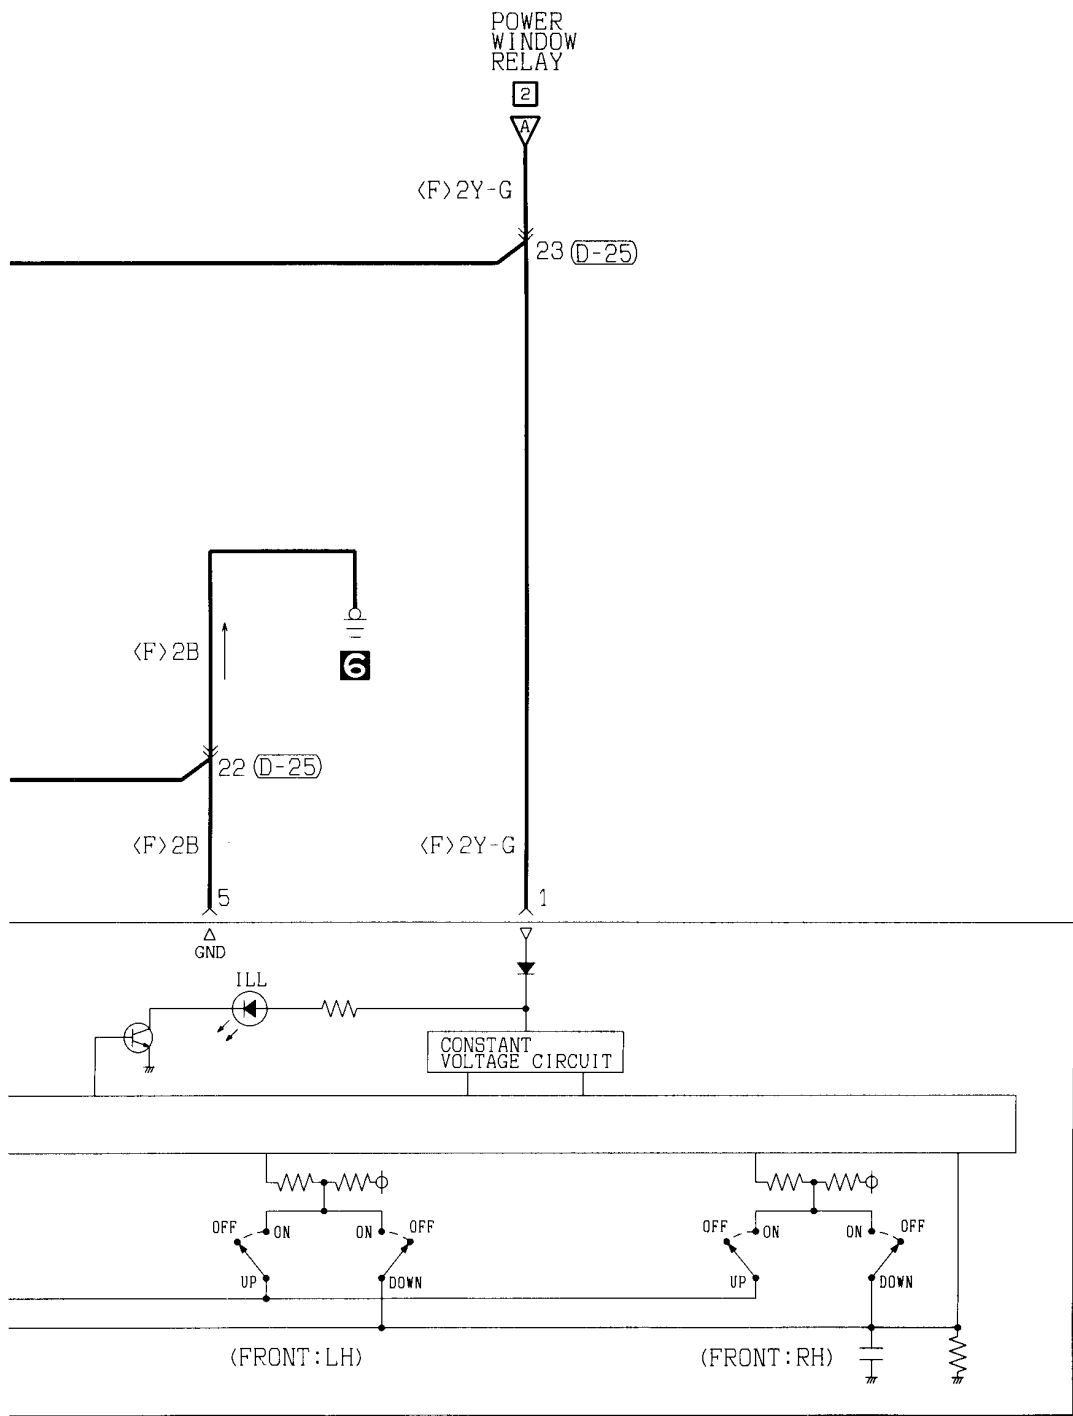

3

(D-25)

(D-31)

(H-04)

(H-05)

4

Wire colour code
 B : Black LG: Light green G : Green L : Blue W : White Y : Yellow SB: Sky blue
 BR: Brown O : Orange GR: Gray R : Red P : Pink V : Violet

POWER WINDOWS