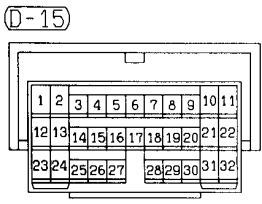

POWER WINDOWS

Long wheelbase models <R.H. drive vehicles>