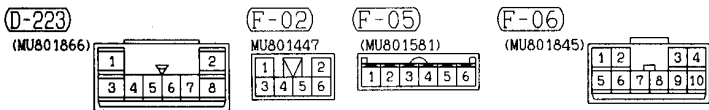

2

Wire colour code
B:Black LG:Light green G:Green L:Blue W:White Y:Yellow SB:Sky blue
BR:Brown O:Orange GR:Gray R:Red P:Pink V:Violet