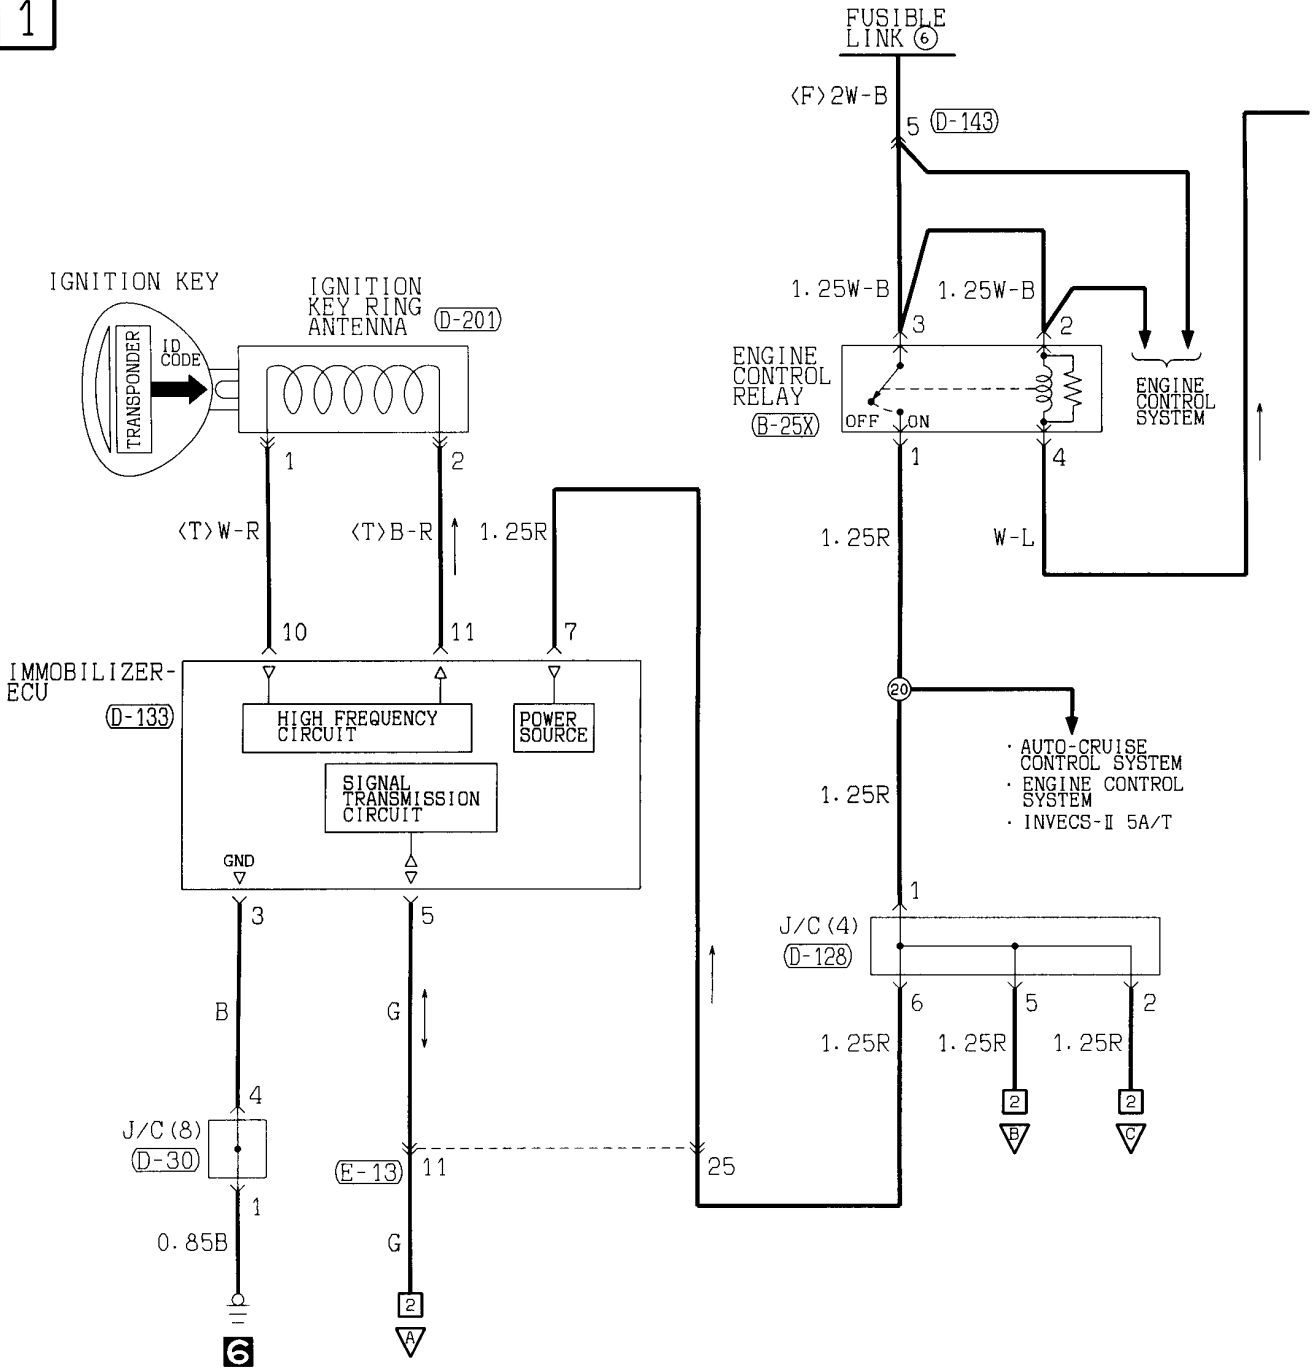

IMMOBILIZER SYSTEM

6G7 <R.H. drive vehicles>

1