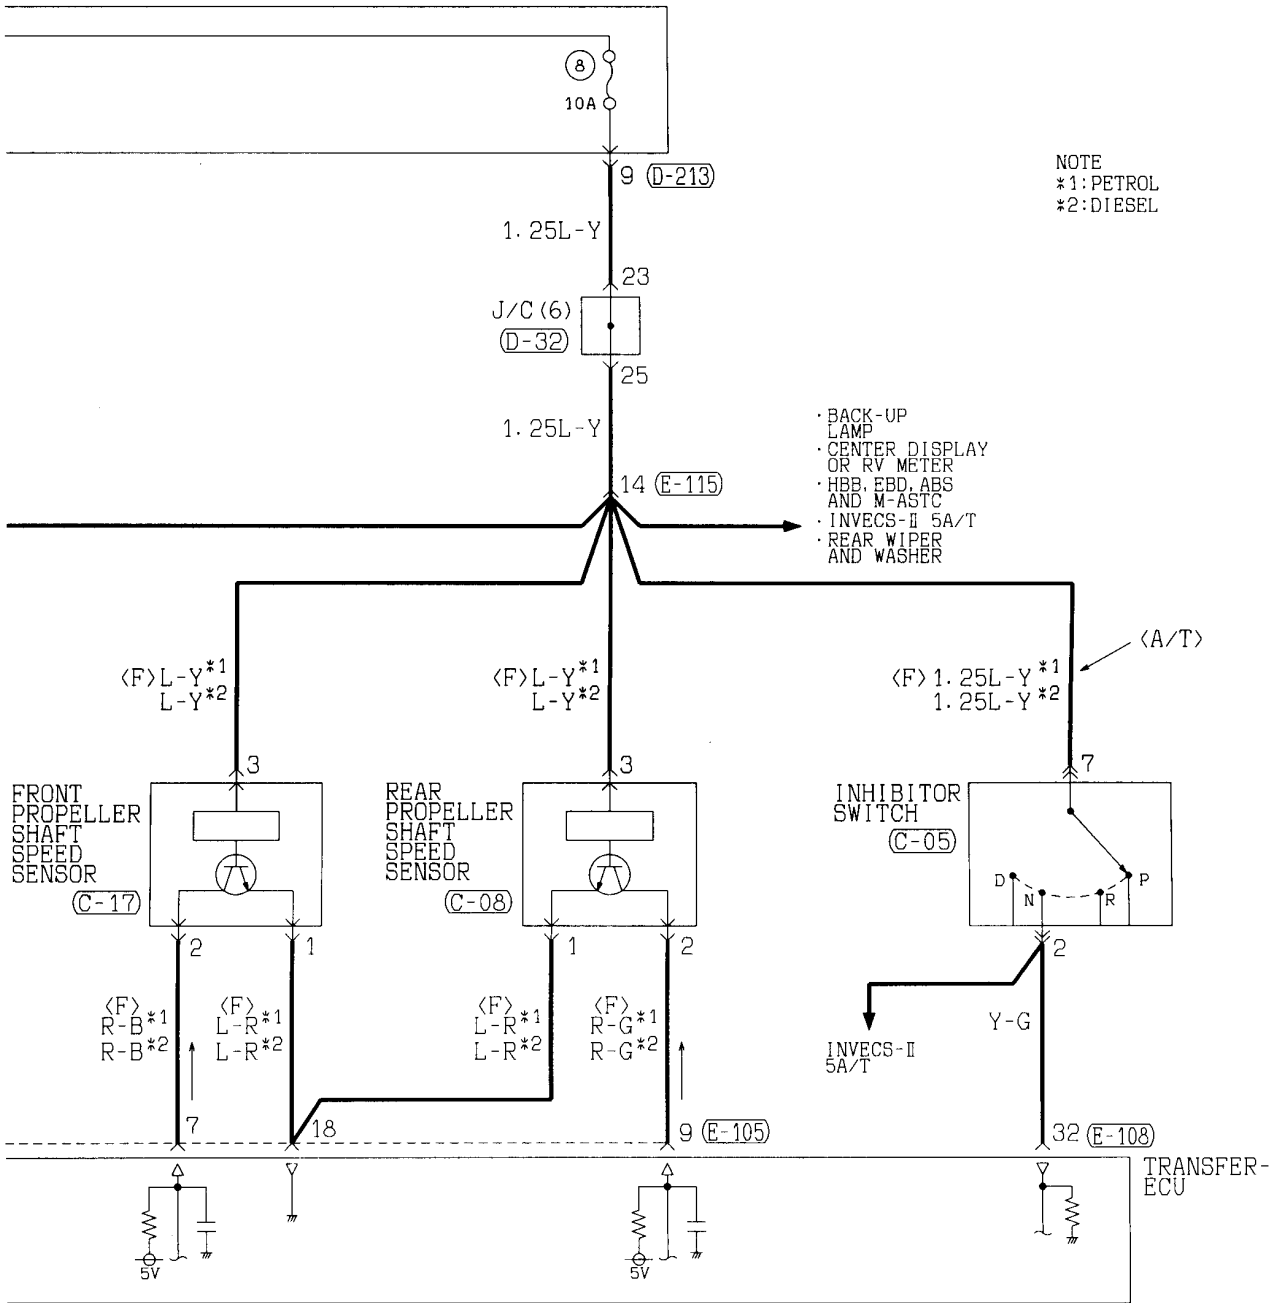

2

NOTE
*1: PETROL
*2: DIESEL

(D-02)

(D-03)

(D-27)

(D-32)

(D-208)

(D-210) (MU801860)

(E-115)