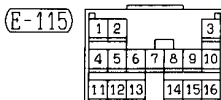

(E-113) Refer to P. 3-492