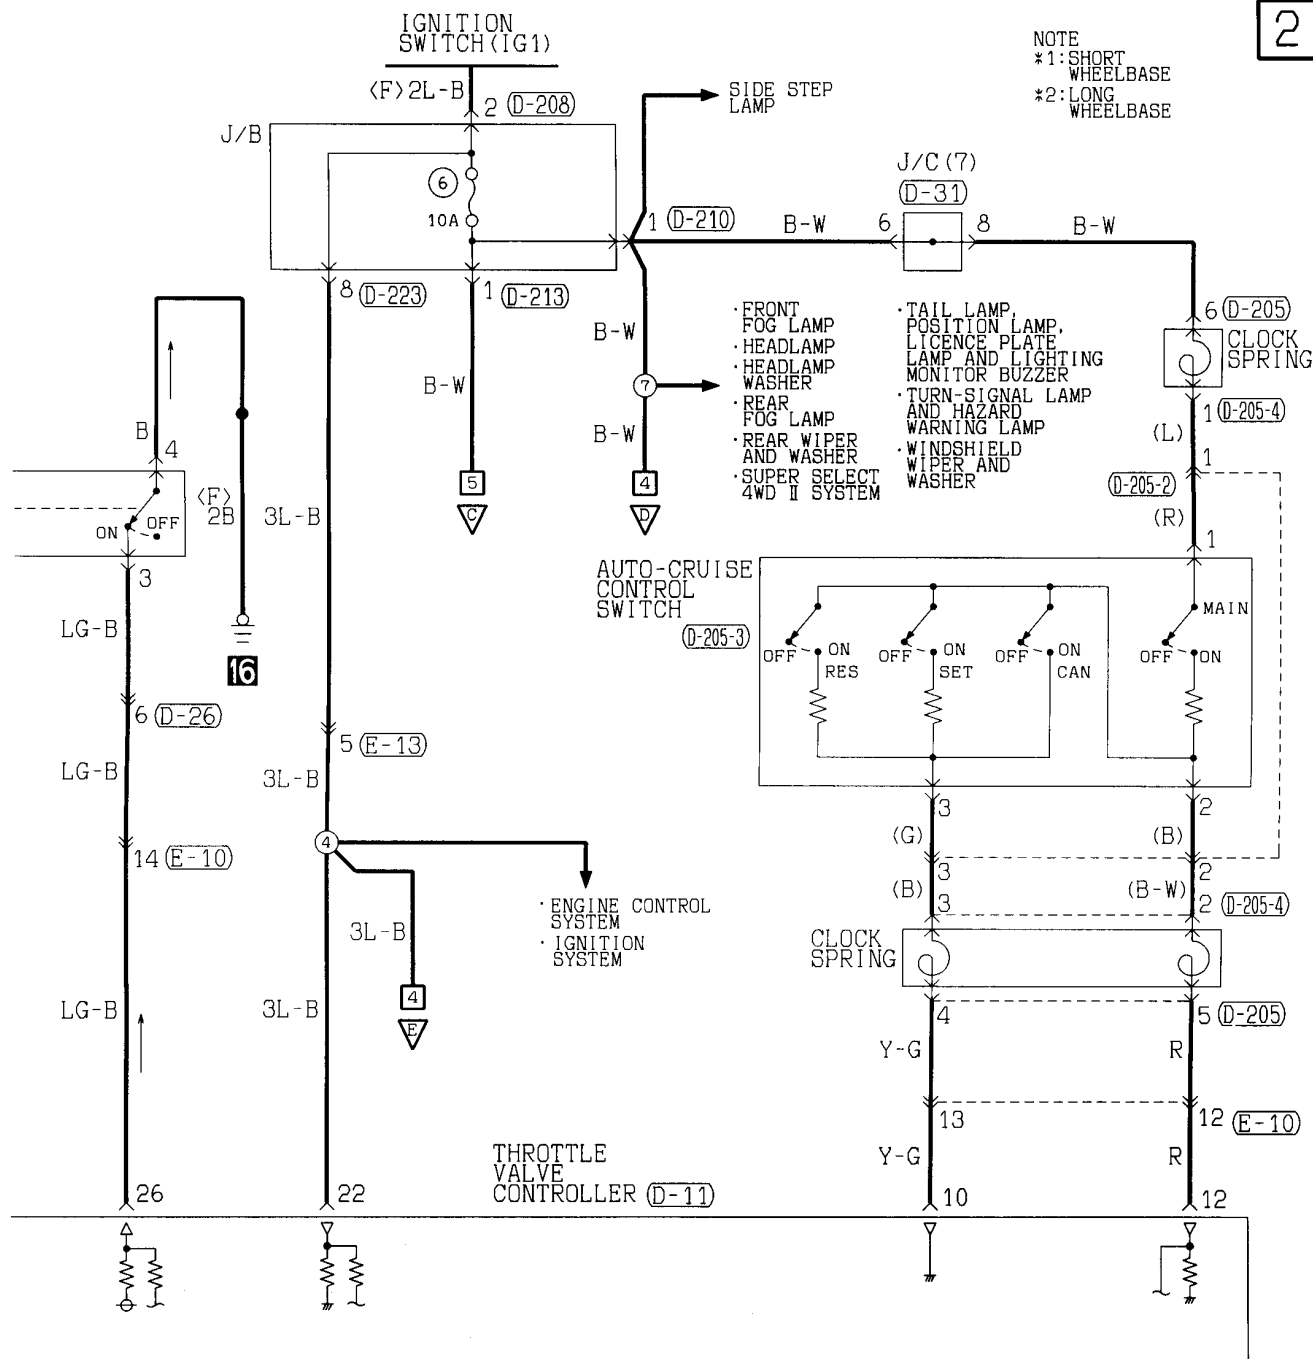

V : Violet

AUTO-CRUISE CONTROL SYSTEM

6G7-A/T <L.H. drive vehicles>

1

2

D-33

1	2	3	4	5	6	7	8	9	10	11
12	13	14	15	16	17	18	19	20	21	22
23	24	25	26	27	28	29	30	31	32	33

D-119 (MU803784)