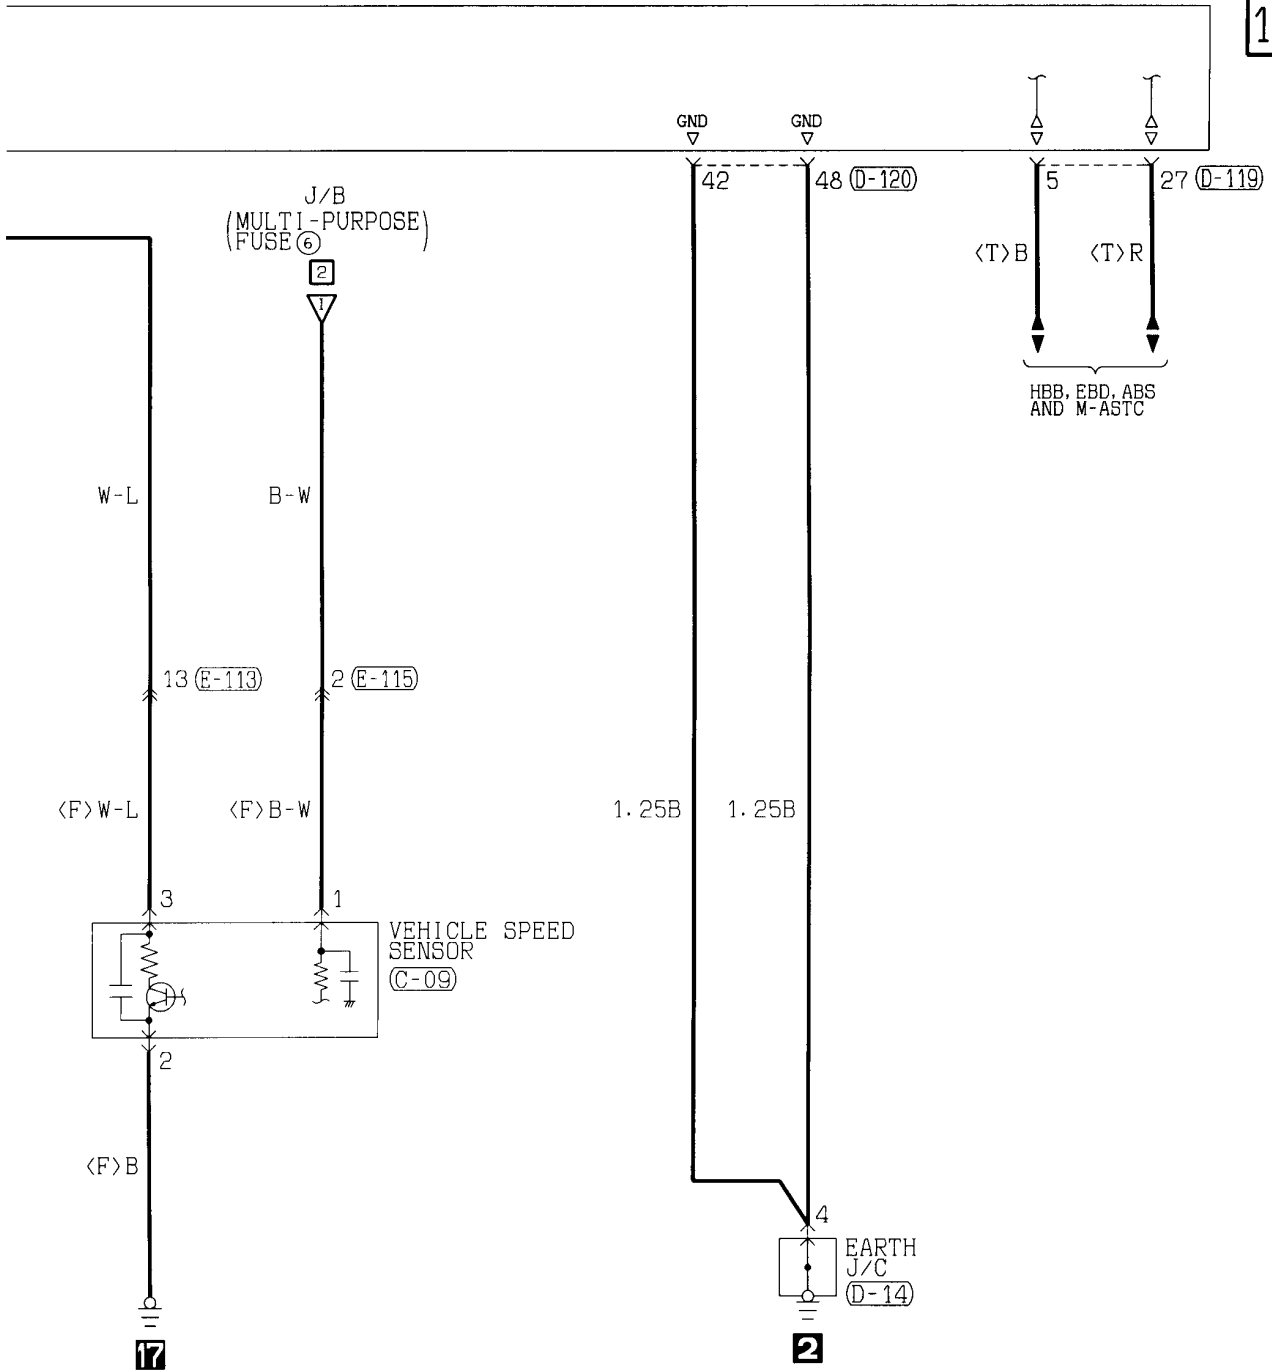

12

(D-33)

1	2	3	4	5	6	7	8	9	10	11
12	13	14	15	16	17	18	19	20	21	22
23	24	25	26	27	28	29	30	31	32	33

(D-40) (MU801585)

1	2	3	4	5	6	7	8	9	10
11	12	13	14	15	16	17	18	19	20

(D-119) (MU803784)

1	2	3	4	JAE	5	6	7	8
9	10	11	12	13	14	15	16	17
18	19	20	21	22	23	24	25	26
27	28	29	30	31	32	33	34	35

(D-120) (MU803781)

41	42	43	JAE	44	45	46
47	48	49	50	51	52	53
54	55	56	57	58	59	60
61	62	63	64	65	66	

(D-121) (MU803782)

71	72	73	74	JAE	75	76	77
78	79	80	81	82	83	84	85
86	87	88	89	90	91	92	93
94	95	96	97	98			

(E-113)

Refer to P. 3-492

(E-115)

1	2	3
4	5	6
7	8	9
10	11	12
13	14	15
16		

Wire colour code

- B : Black
- BR : Brown
- W : White
- V : Violet
- LG : Light green
- O : Orange
- SB : Sky blue
- G : Green
- GR : Gray
- P : Pink
- L : Blue
- R : Red
- Y : Yellow