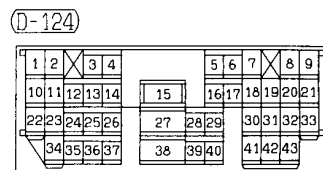

5

6

(E-10) MU801857

(E-106) (MU801824)

(E-107) (MU801823)

(E-113)

(F-17) MU802749

Wire colour code