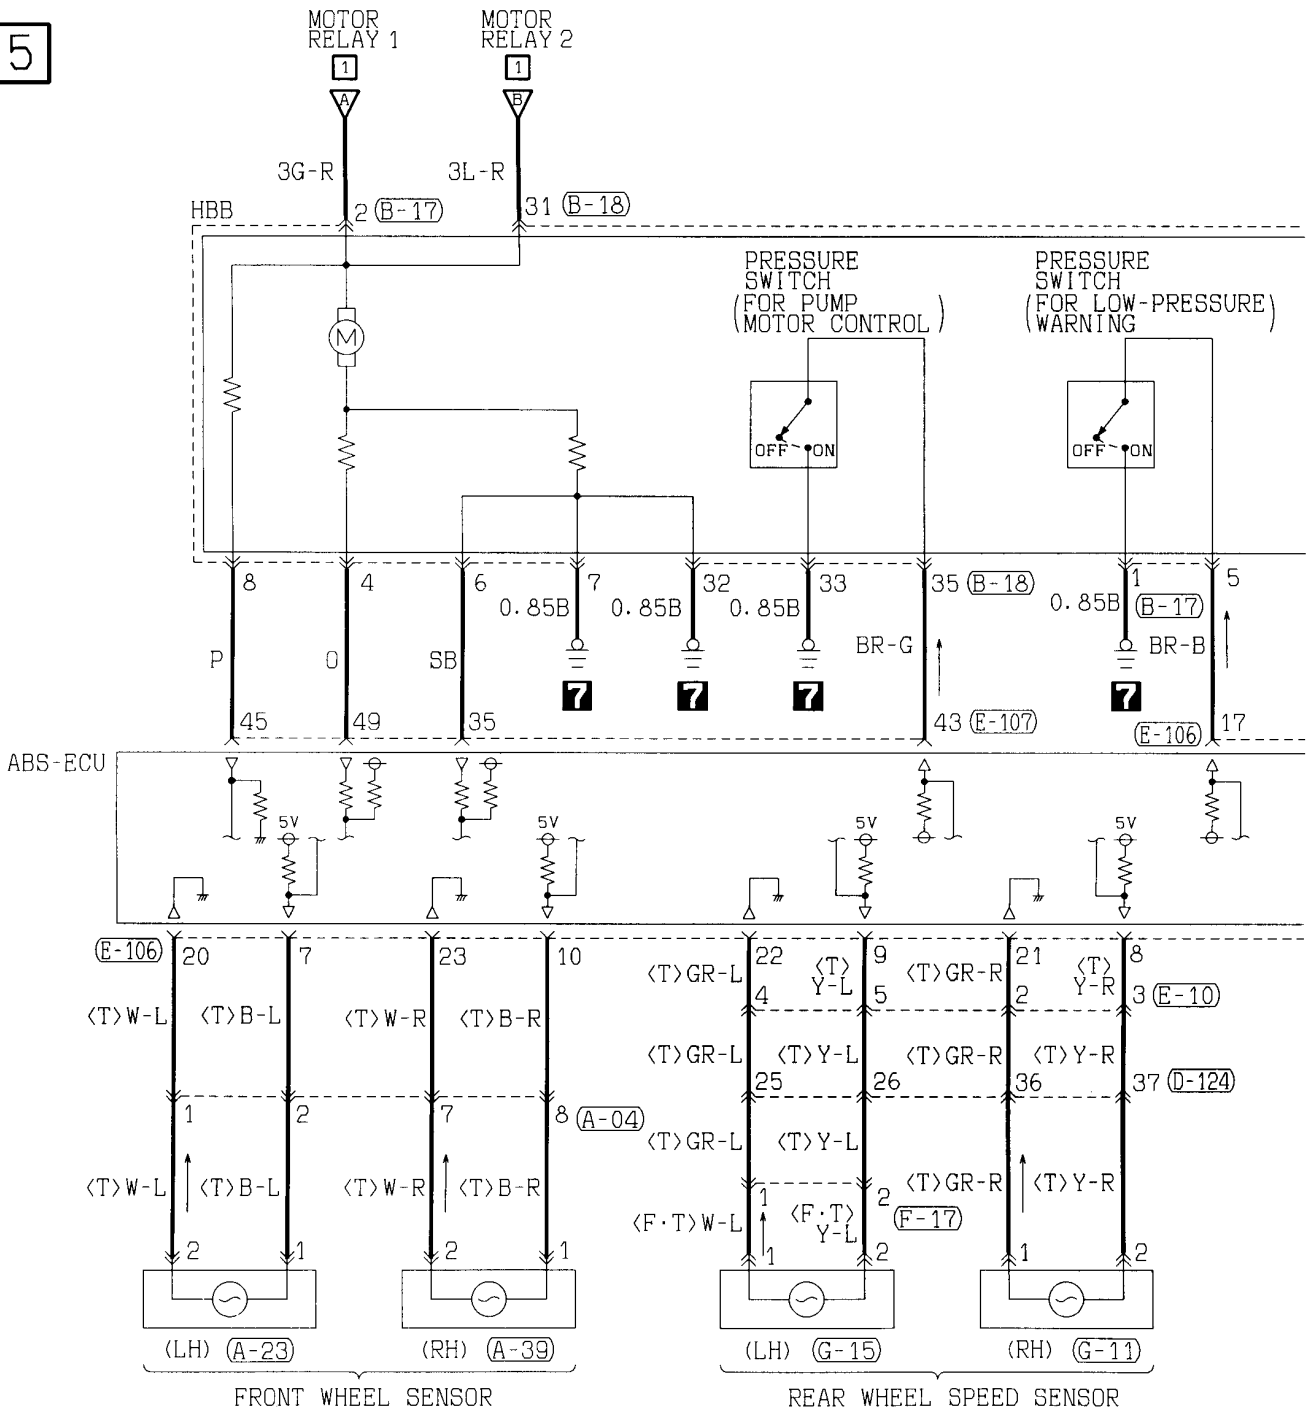

5

6

(E-10) MU801857

(E-106) (MU801824)

(E-107) (MU801823)

(E-113)

(F-17) MU802749

Wire colour code