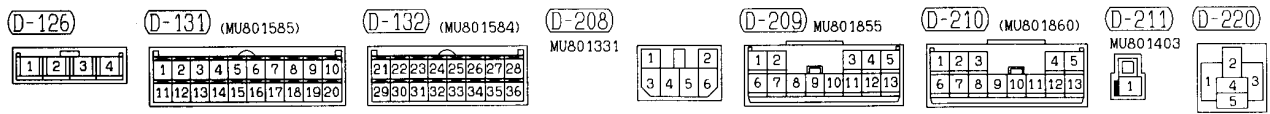

2

Wire colour code
B : Black   LG: Light green   G : Green   L : Blue   W : White   Y : Yellow   SB: Sky blue
BR: Brown   O : Orange   GR: Gray   R : Red   P : Pink   V : Violet