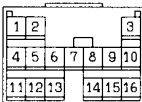

2

NOTE
*1: PETROL
*2: DIESEL

(D-02)

(D-03)

(D-27)

(D-32)

(D-208)

(D-210) (MU801860)

(E-115)