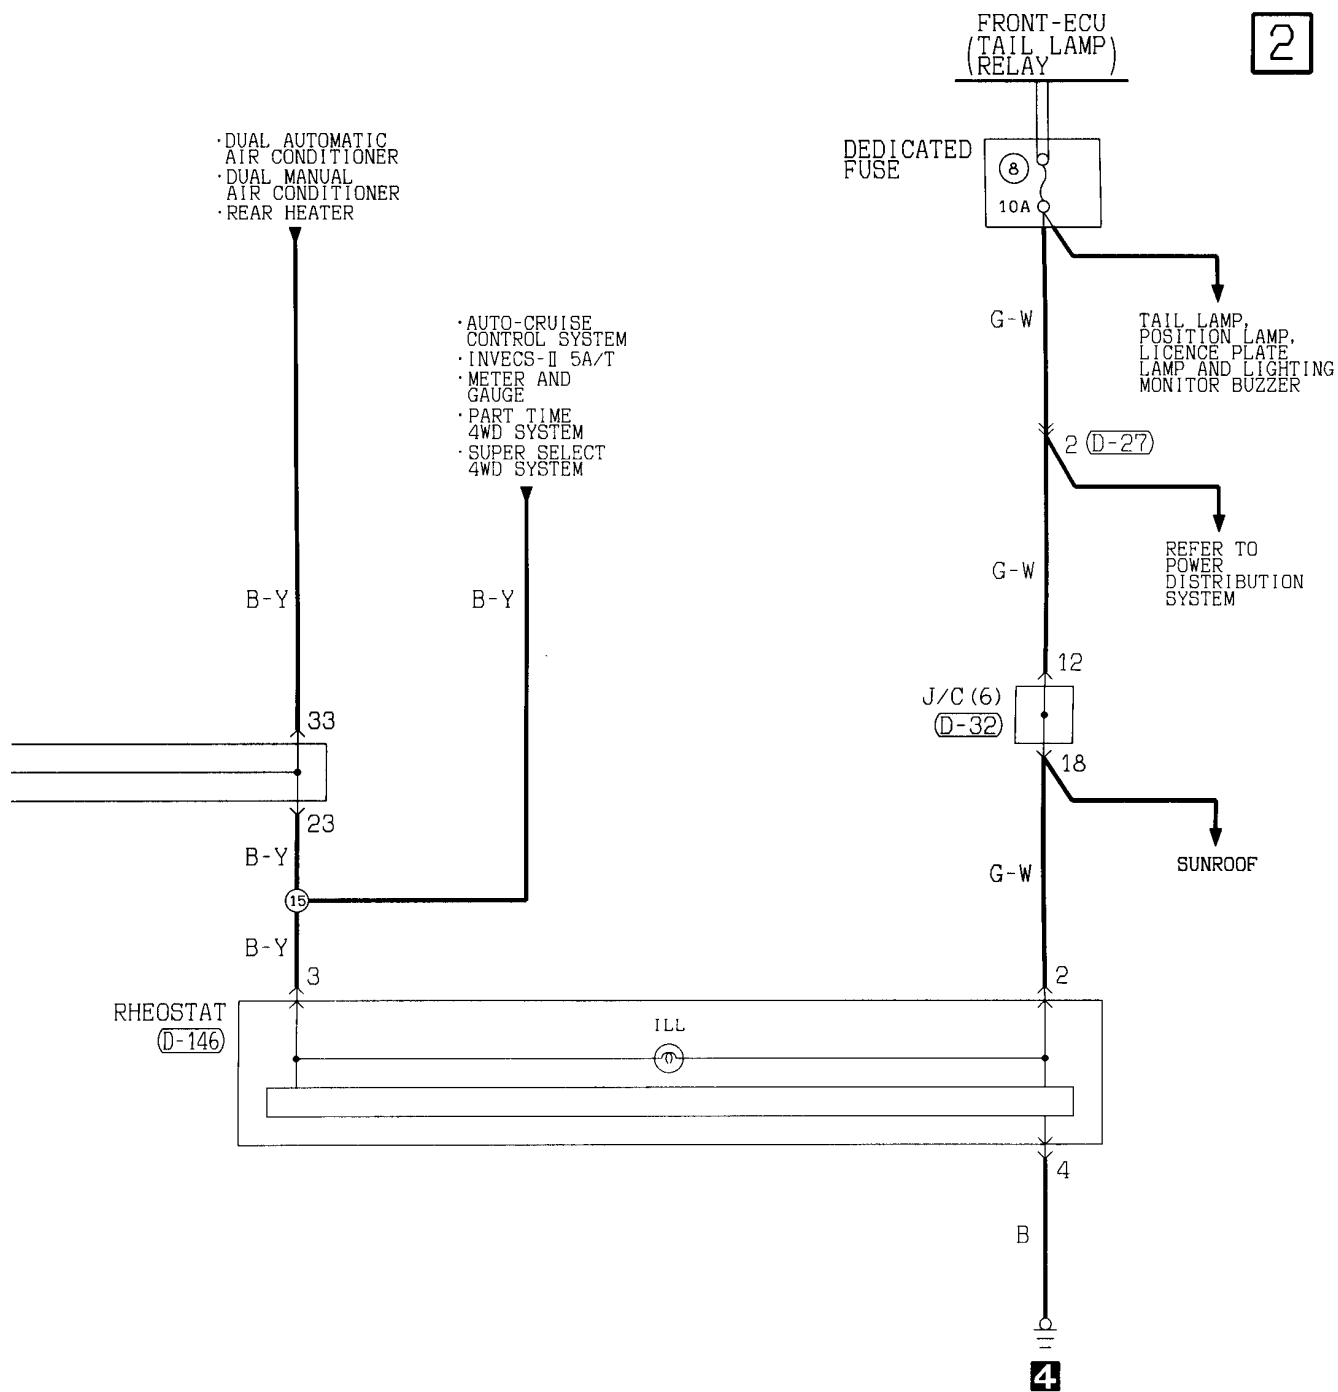

Wire colour code
B :Black   LG:Light green   G :Green   L :Blue   W :White   Y :Yellow   SB:Sky blue
BR:Brown   O :Orange   GR:Gray   R :Red   P :Pink   V :Violet