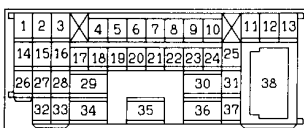

RHEOSTAT

L.H. drive vehicles

1

D-27