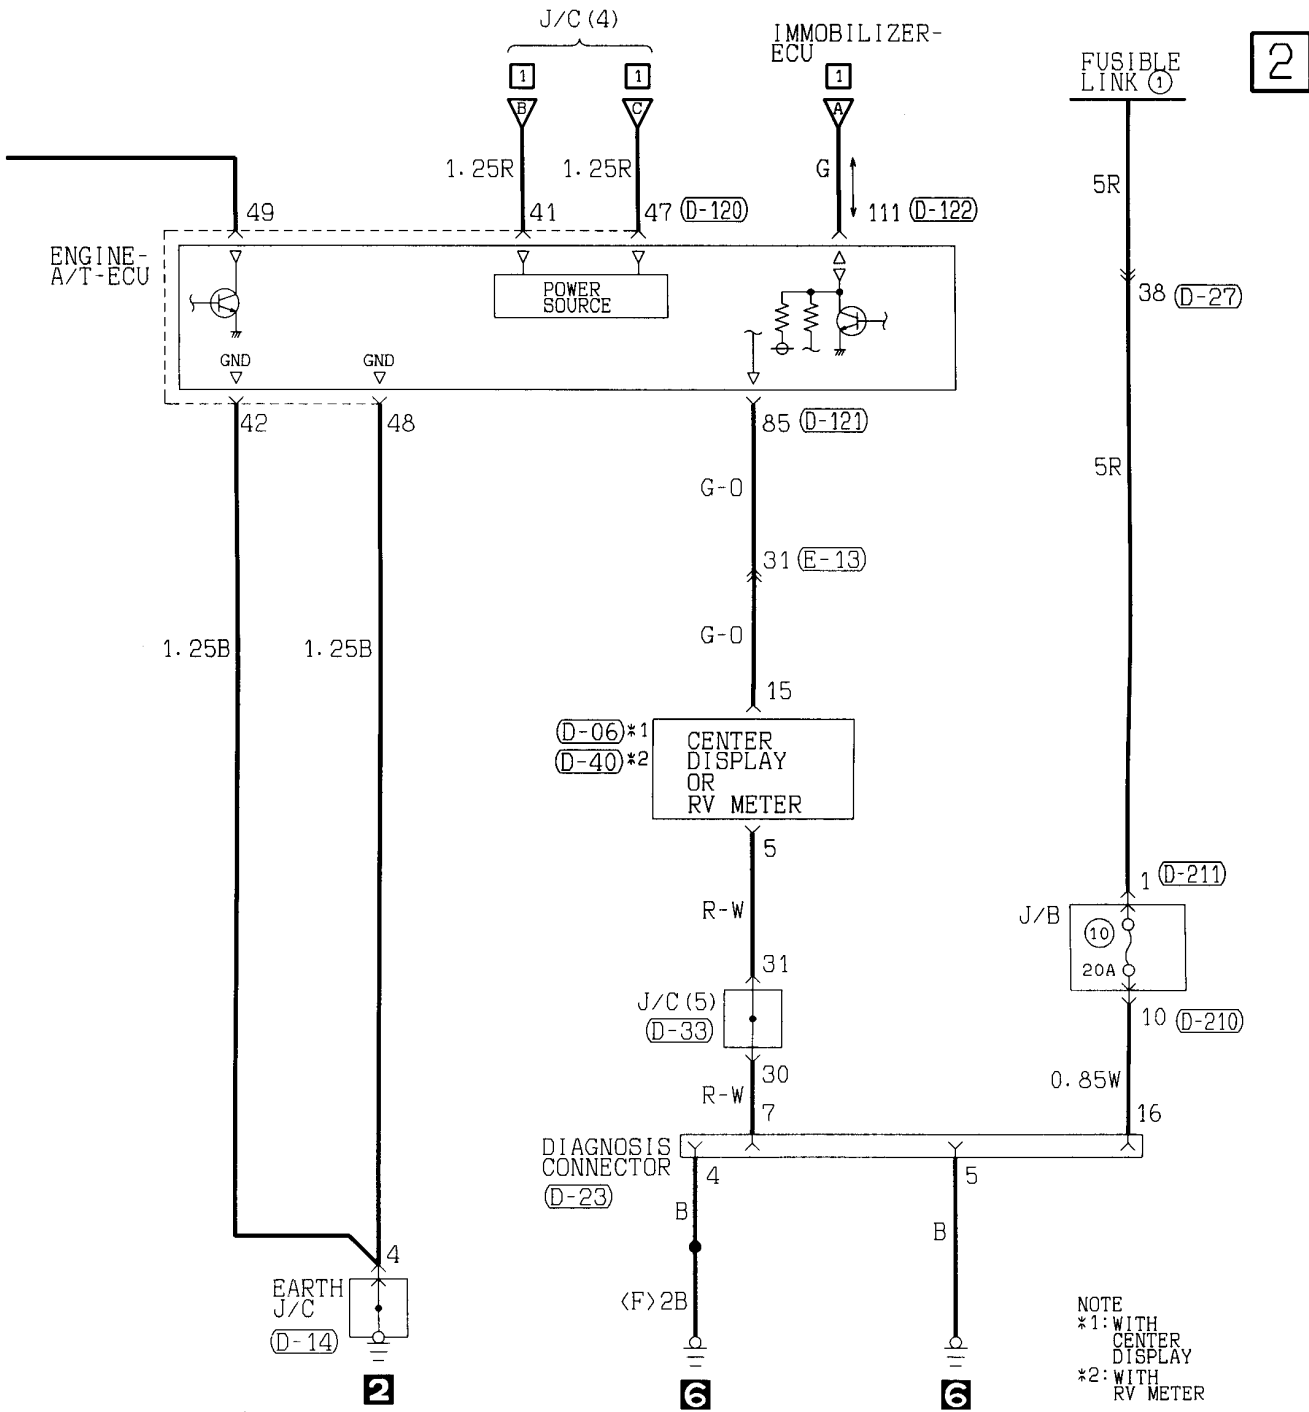

D-33

1	2	3	4	5	6	7	8	9	10	11
12	13	14	15	16	17	18	19	20	21	22
23	24	25	26	27	28	29	30	31	32	33

D-40 (MU801585)

1	2	3	4	5	6	7	8	9	10
11	12	13	14	15	16	17	18	19	20

D-120 (MU803781)

41	42	43	JAE	44	45	46
47	48	49	50	51	52	53
54	55	56	57	58	59	60
61	62	63	64	65	66	

D-121 (MU803782)

71	72	73	74	JAE	75	76	77
78	79	80	81	82	83	84	85
86	87	88	89	90	91	92	93
94	95	96	97	98			

D-122 (MU803783)

101	102	103	104	JAE	105	106	107
108	109	110	111	112	113	114	115
116	117	118	119	120	121	122	123
124	125	126	127	128	129	130	

Wire colour code
B :Black LG:Light green G :Green L :Blue W :White Y :Yellow SB:Sky blue
BR:Brown O :Orange GR:Gray R :Red P :Pink V :Violet