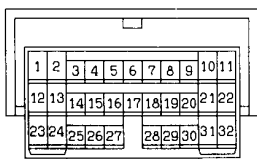

POWER WINDOWS

Short wheelbase models <L.H. drive vehicles>