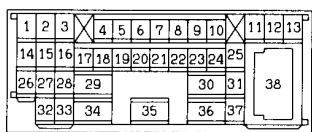

DUAL AUTOMATIC AIR CONDITIONER <Diesel (L.H. drive vehicles)>
(CONTINUED)

9

D-30

D-123

E-22 MU801857

E-23 MU801857

G-04 MU801867

G-04-1

G-04-2

G-25 MU801691

G-25-1 MU802749

G-25-3

G-25-4 MU801677

G-26 MU801691