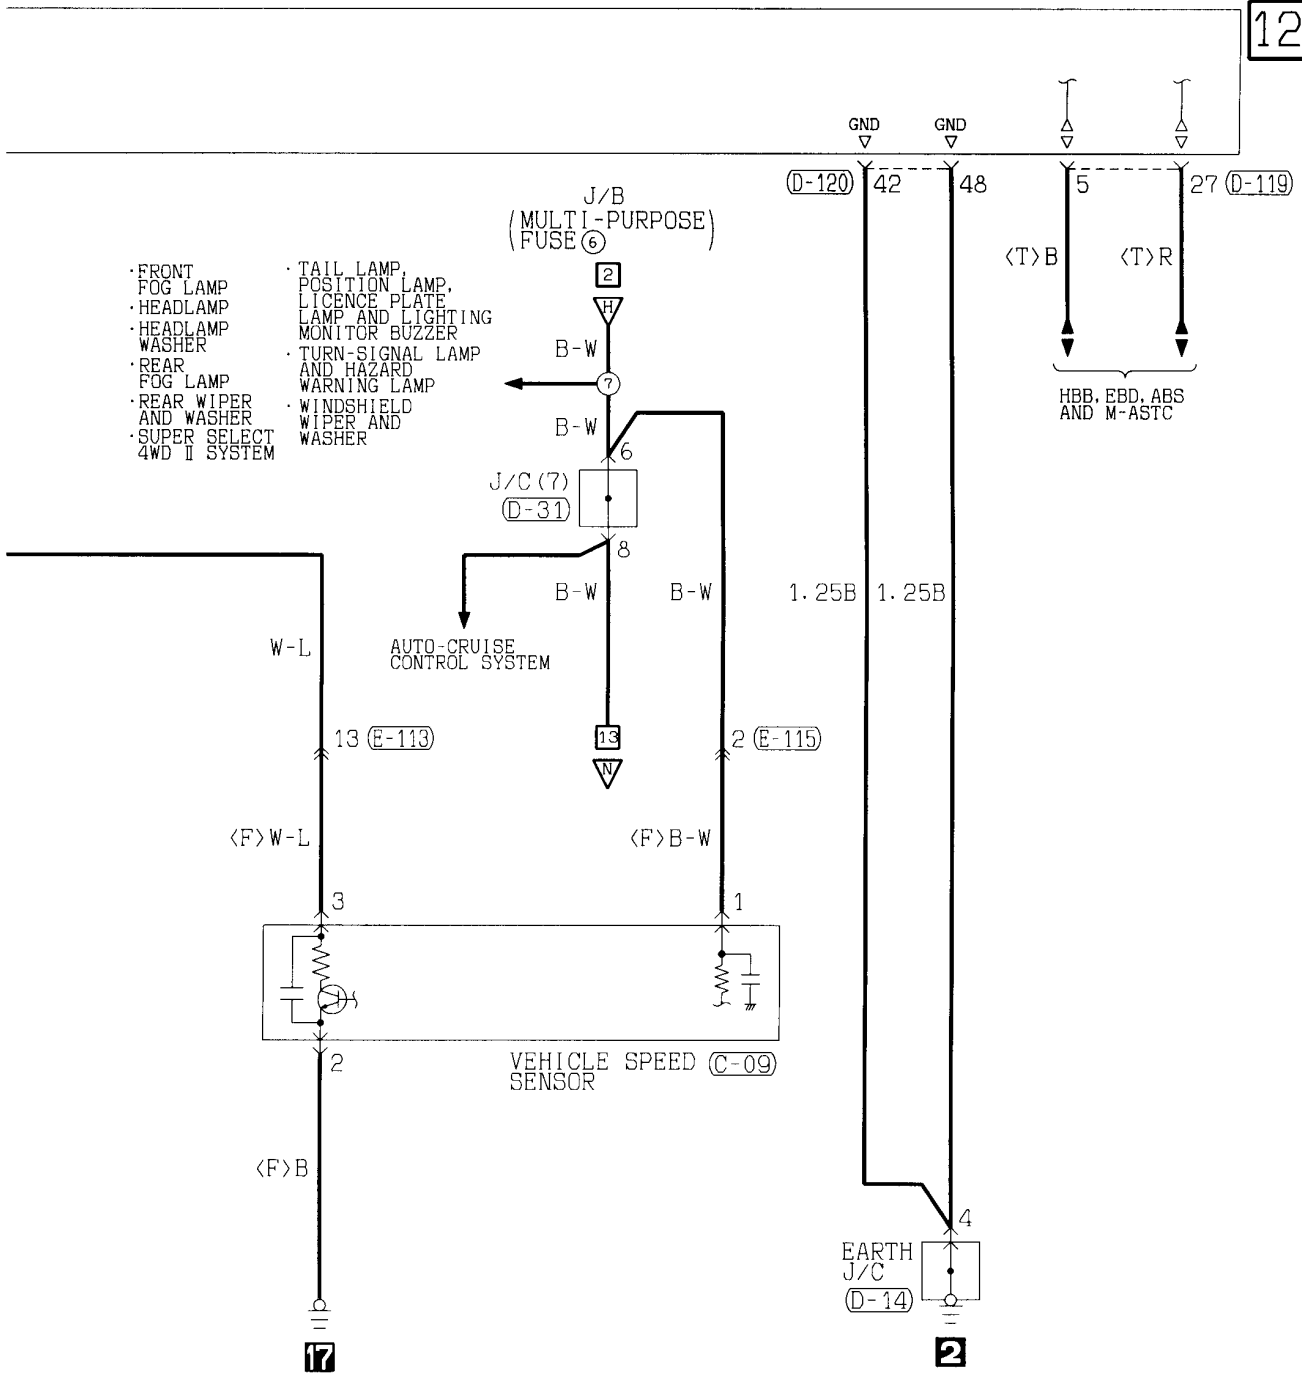

12

- FRONT FOG LAMP
- HEADLAMP
- HEADLAMP WASHER
- REAR FOG LAMP
- REAR WIPER AND WASHER
- SUPER SELECT 4WD I SYSTEM
- TAIL LAMP, POSITION LAMP, LICENCE PLATE LAMP AND LIGHTING MONITOR BUZZER
- TURN-SIGNAL LAMP AND HAZARD WARNING LAMP
- WINDSHIELD WIPER AND WASHER

D-33

1	2	3	4	5	6	7	8	9	10	11
12	13	14	15	16	17	18	19	20	21	22
23	24	25	26	27	28	29	30	31	32	33

D-40 (MU801585)

1	2	3	4	5	6	7	8	9	10
11	12	13	14	15	16	17	18	19	20

D-119 (MU803784)

1	2	3	4	JAE	5	6	7	8
9	10	11	12	13	14	15	16	17
18	19	20	21	22	23	24	25	26
27	28	29	30	31	32	33	34	35

D-120 (MU803781)

41	42	43	JAE	44	45	46
47	48	49	50	51	52	53
54	55	56	57	58	59	60
61	62	63	64	65	66	67

D-121 (MU803782)

71	72	73	74	JAE	75	76	77
78	79	80	81	82	83	84	85
86	87	88	89	90	91	92	93
94	95	96	97	98	99	100	101

E-115

1	2	3
4	5	6
7	8	9
10	11	12
13	14	15
16	17	18

1. Wire colour code
2. B : Black
   - BR : Brown
   - W : White
   - V : Violet
   - LG : Light green
   - O : Orange
   - SB : Sky blue
   - G : Green
   - GR : Gray
   - P : Pink
   - L : Blue
   - R : Red
   - Y : Yellow