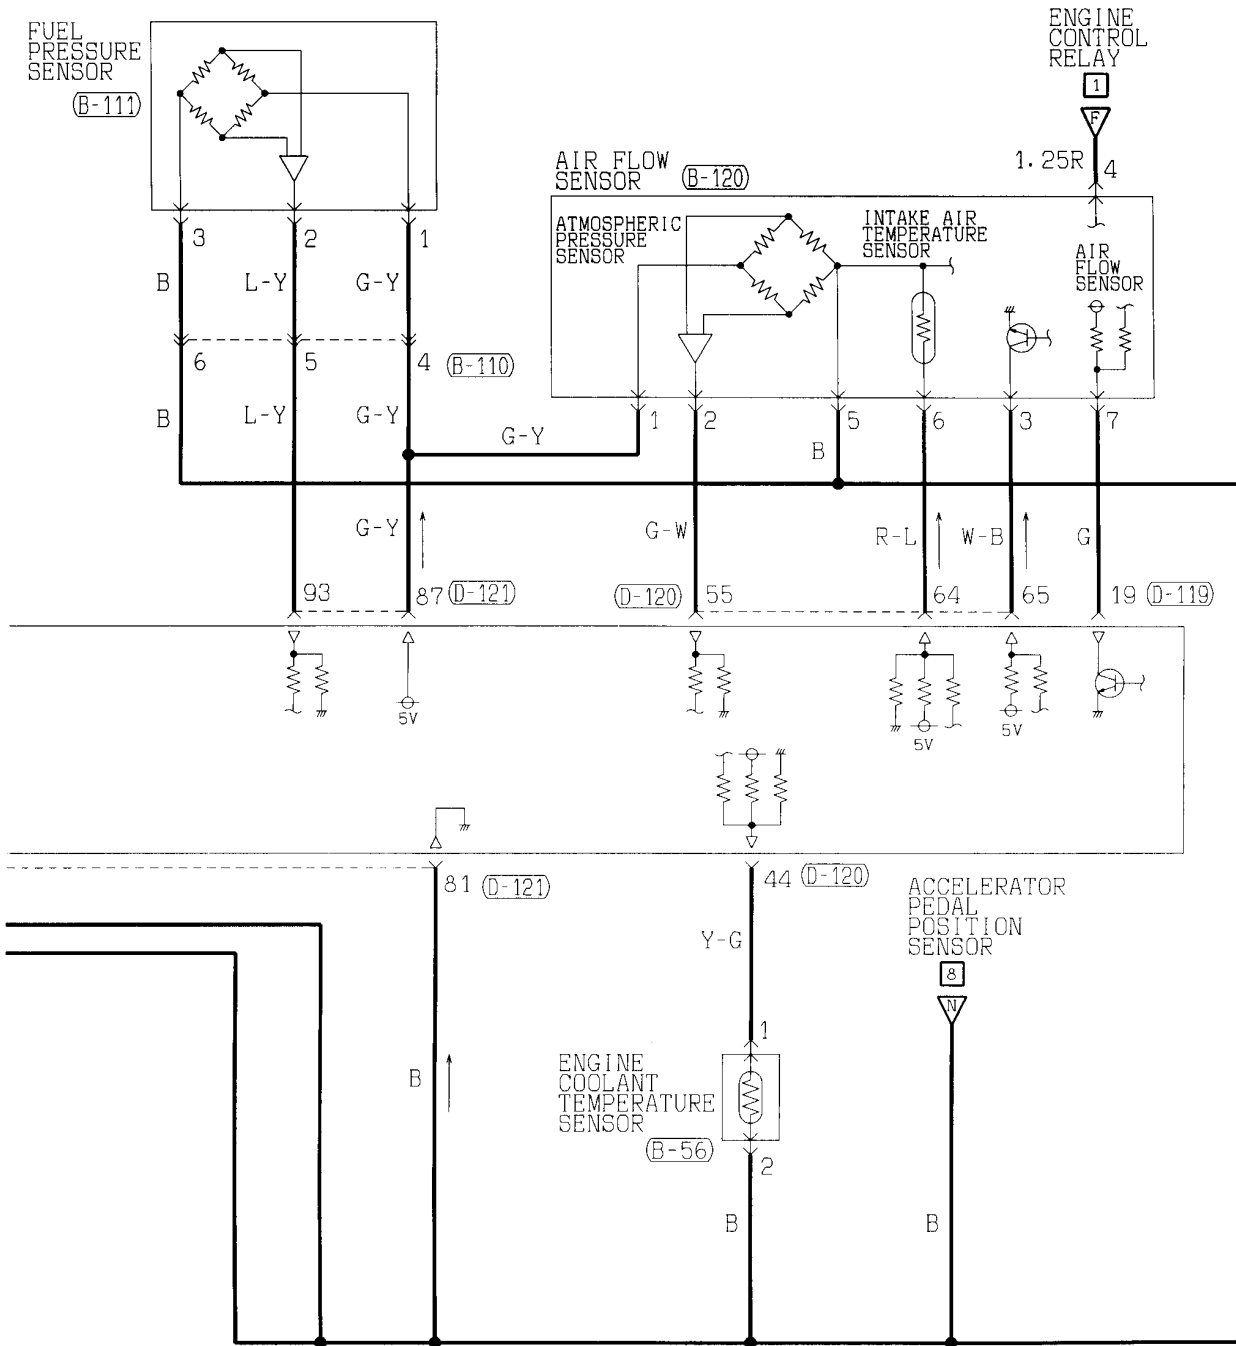

10

(D-119) (MU803784)