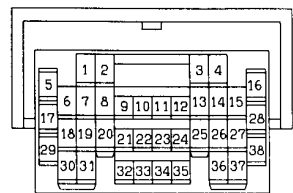

1	2	3	4	JAE	5	6	7	8
9	10	11	12	13	14	15	16	17
18	19	20	21	22	23	24	25	26
27	28	29	30	31	32	33	34	35

D-117 (MU803782)

41	42	43	44	JAE	45	46	47
48	49	50	51	52	53	54	55
56	57	58	59	60	61	62	63
64	65	66	67	68			

D-118 (MU803783)

71	72	73	74	JAE	75	76	77
78	79	80	81	82	83	84	85
86	87	88	89	90	91	92	93
94	95	96	97	98	99	100	

E-113