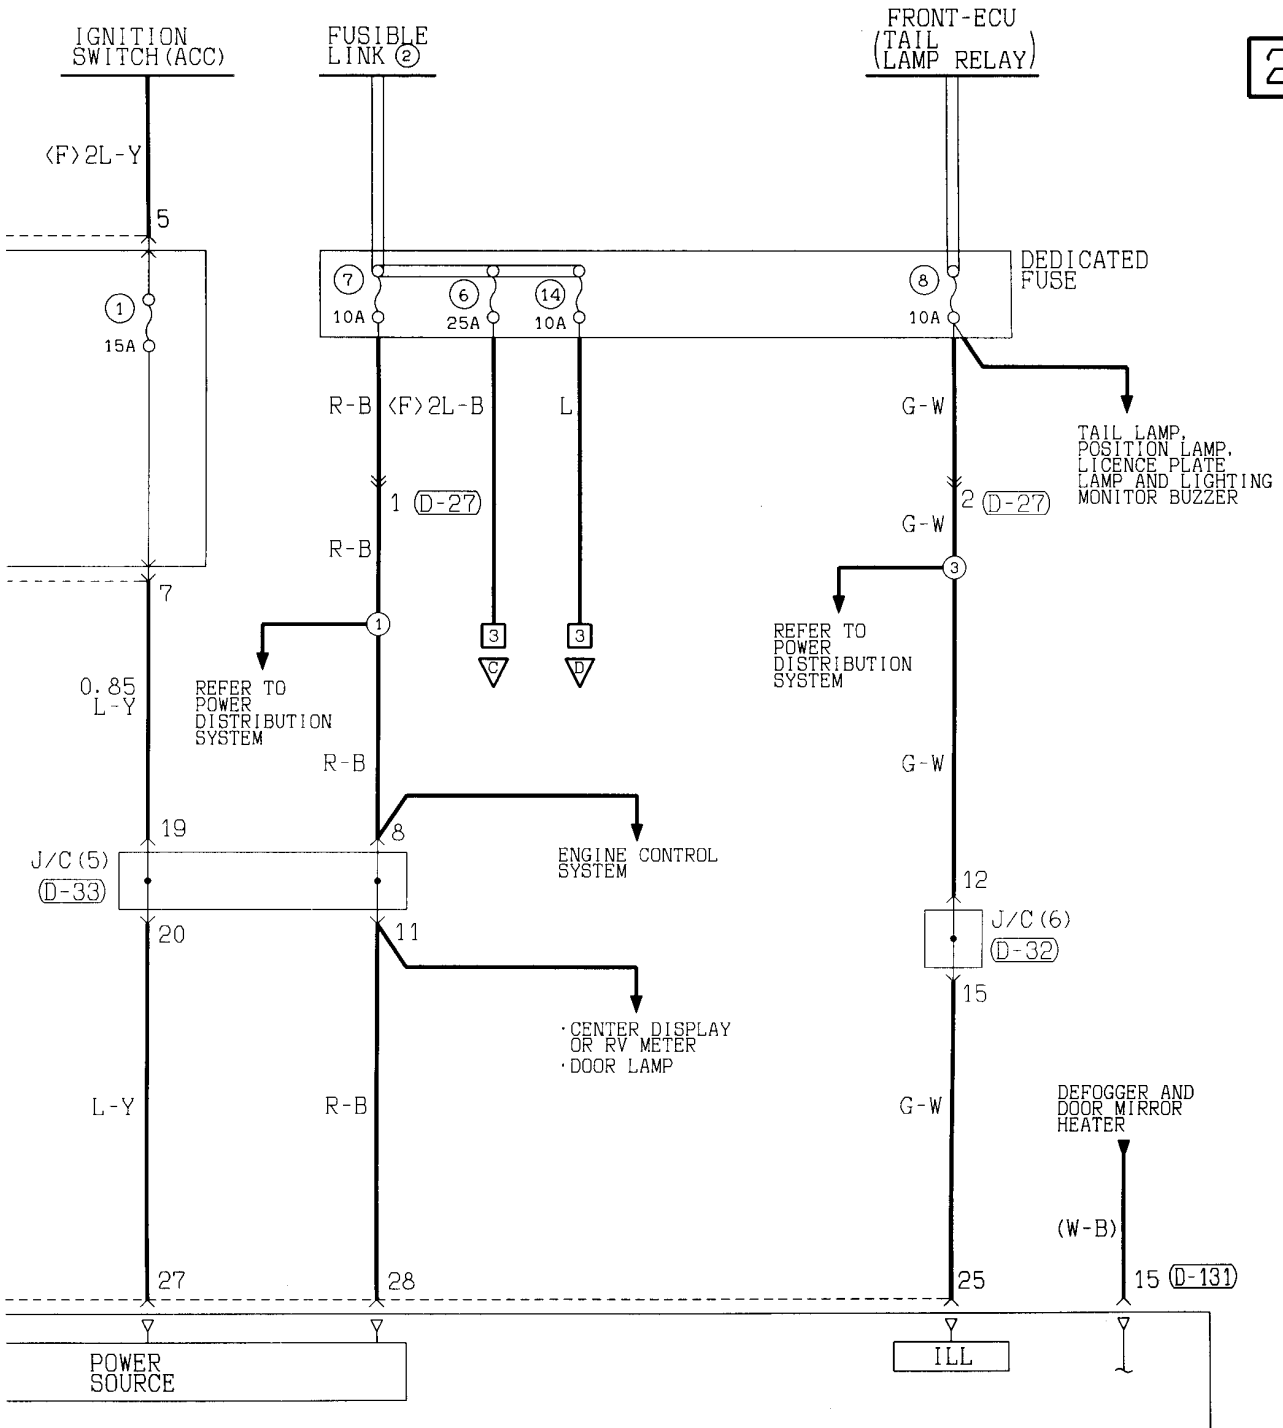

2

Wire colour code
B :Black LG:Light green G :Green L :Blue W :White Y :Yellow SB:Sky blue
BR:Brown O :Orange GR:Gray R :Red P :Pink V :Violet