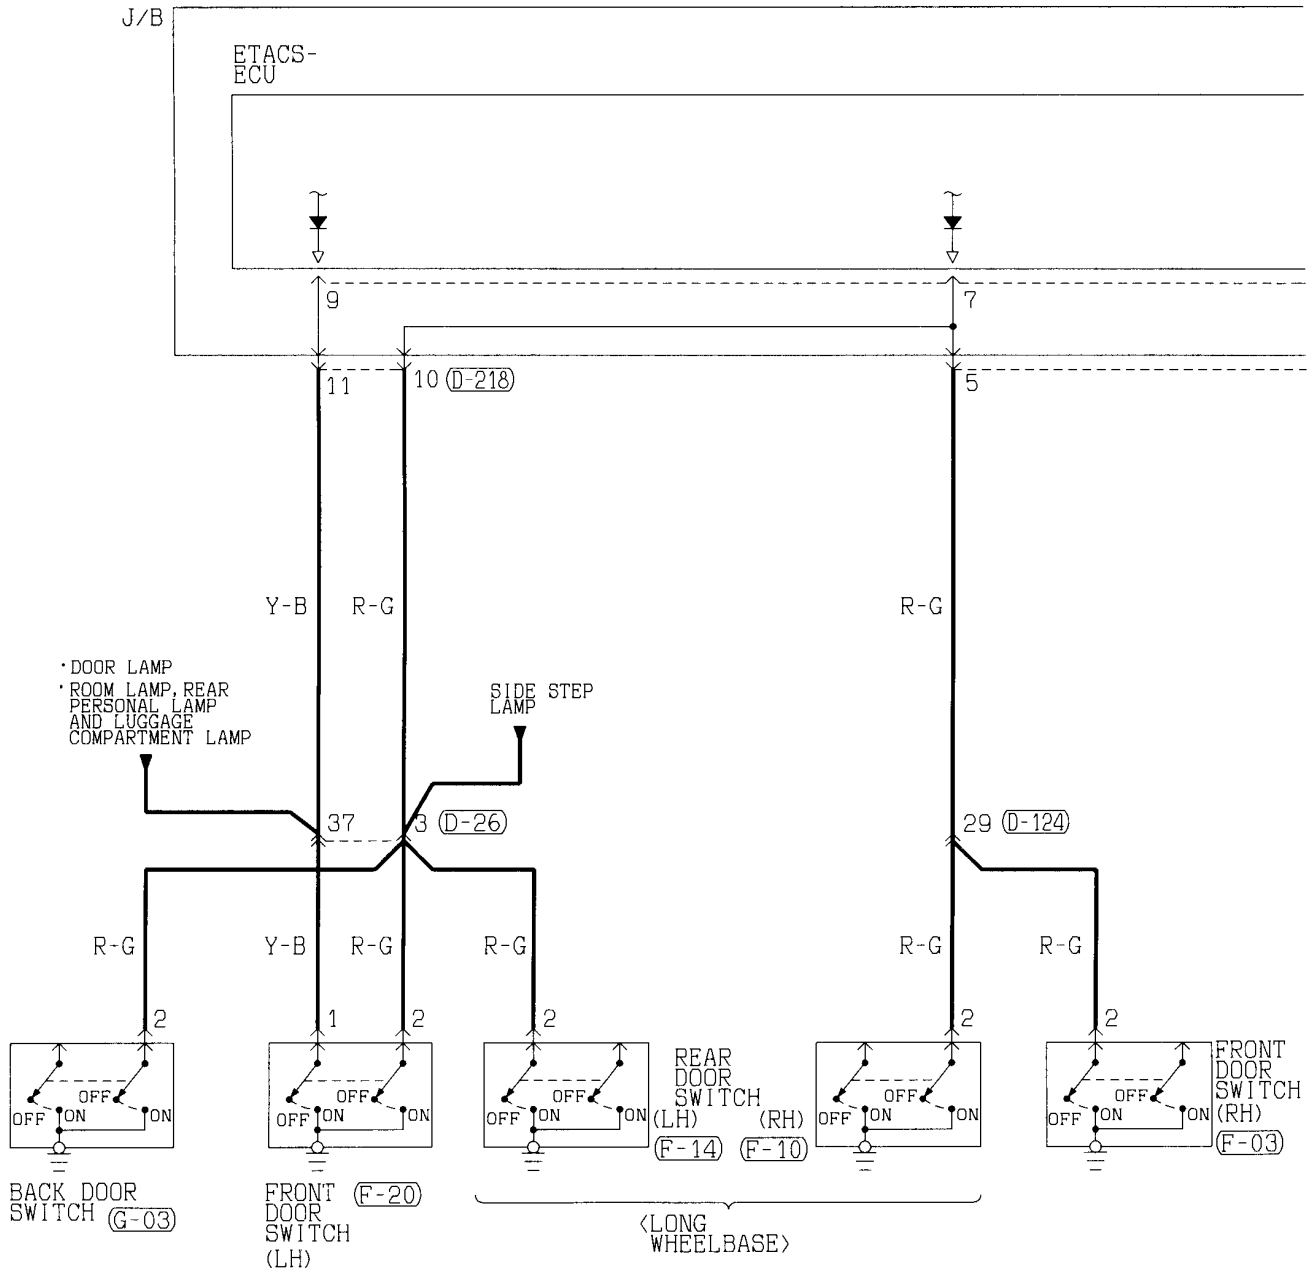

CENTRAL DOOR LOCKING SYSTEM AND FORGOTTEN KEY PREVENTION FUNCTION <L.H. drive vehicles with keyless entry system> (CONTINUED)

5