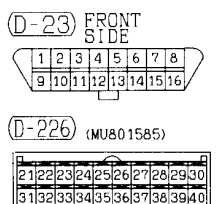

SIDE STEP LAMP <R.H. drive vehicles> (CONTINUED)