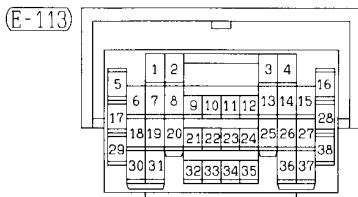

2

Wire colour code

B : Black	LG: Light green	G : Green	L : Blue
BR: Brown	O : Orange	GR: Gray	R : Red
W : White	SB: Sky blue	P : Pink	Y : Yellow
V : Violet			

H3Q05E04AB