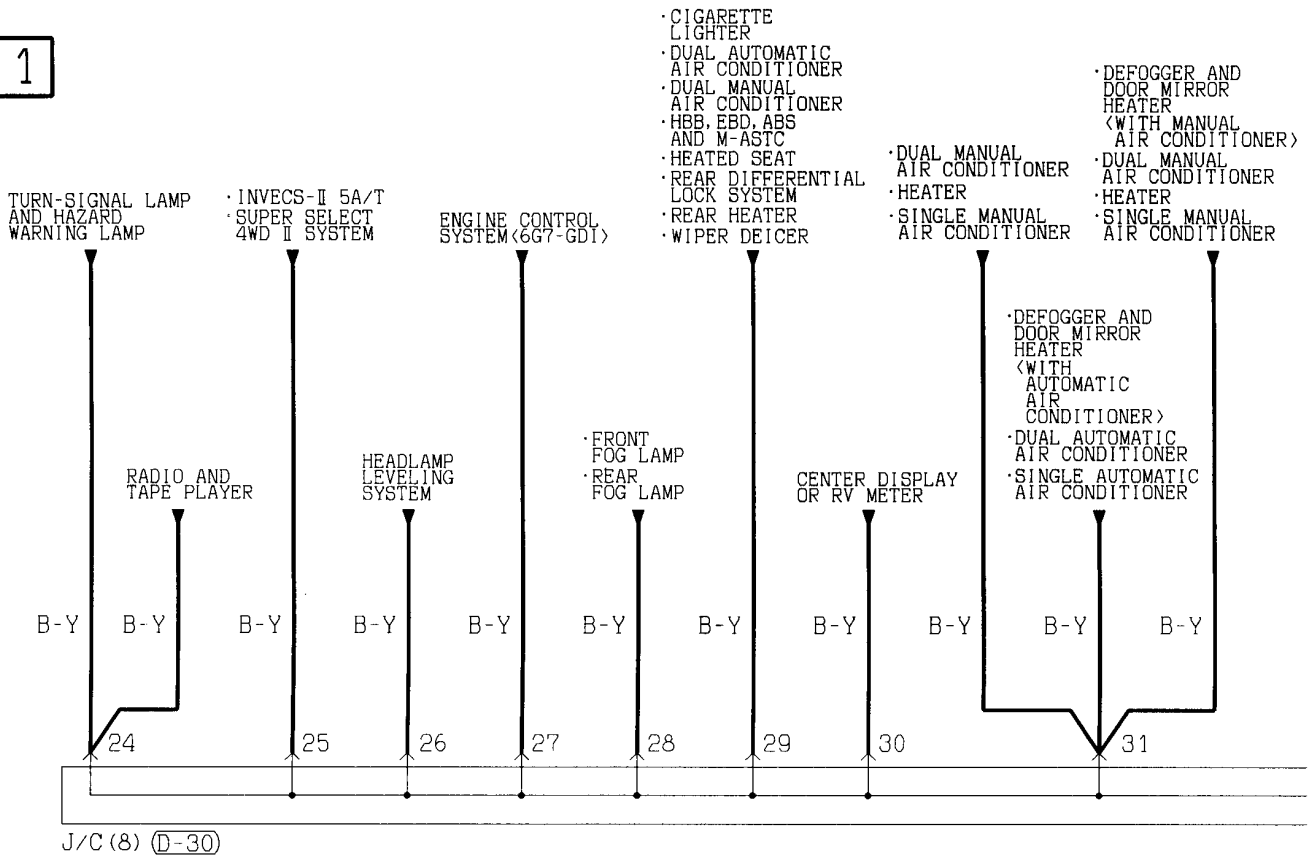

RHEOSTAT

L.H. drive vehicles

1