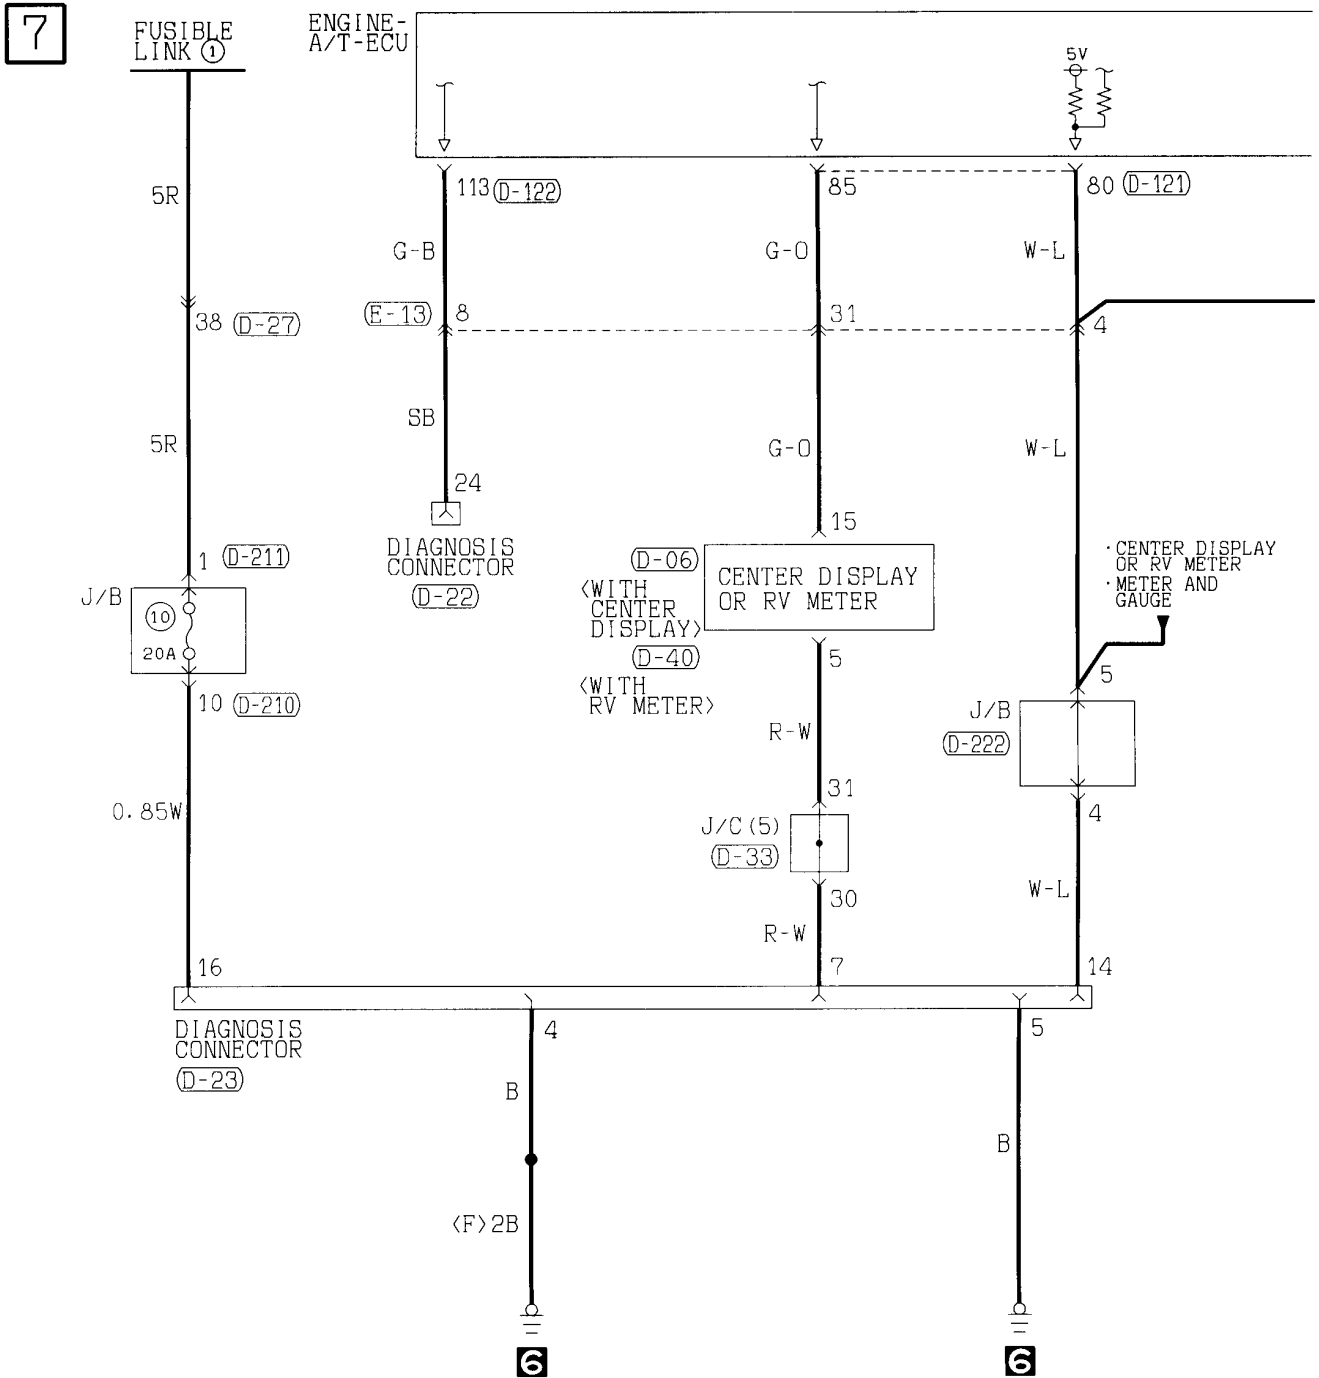

INVECS-II 5A/T <6G7-GDI (R.H. drive vehicles)> (CONTINUED)