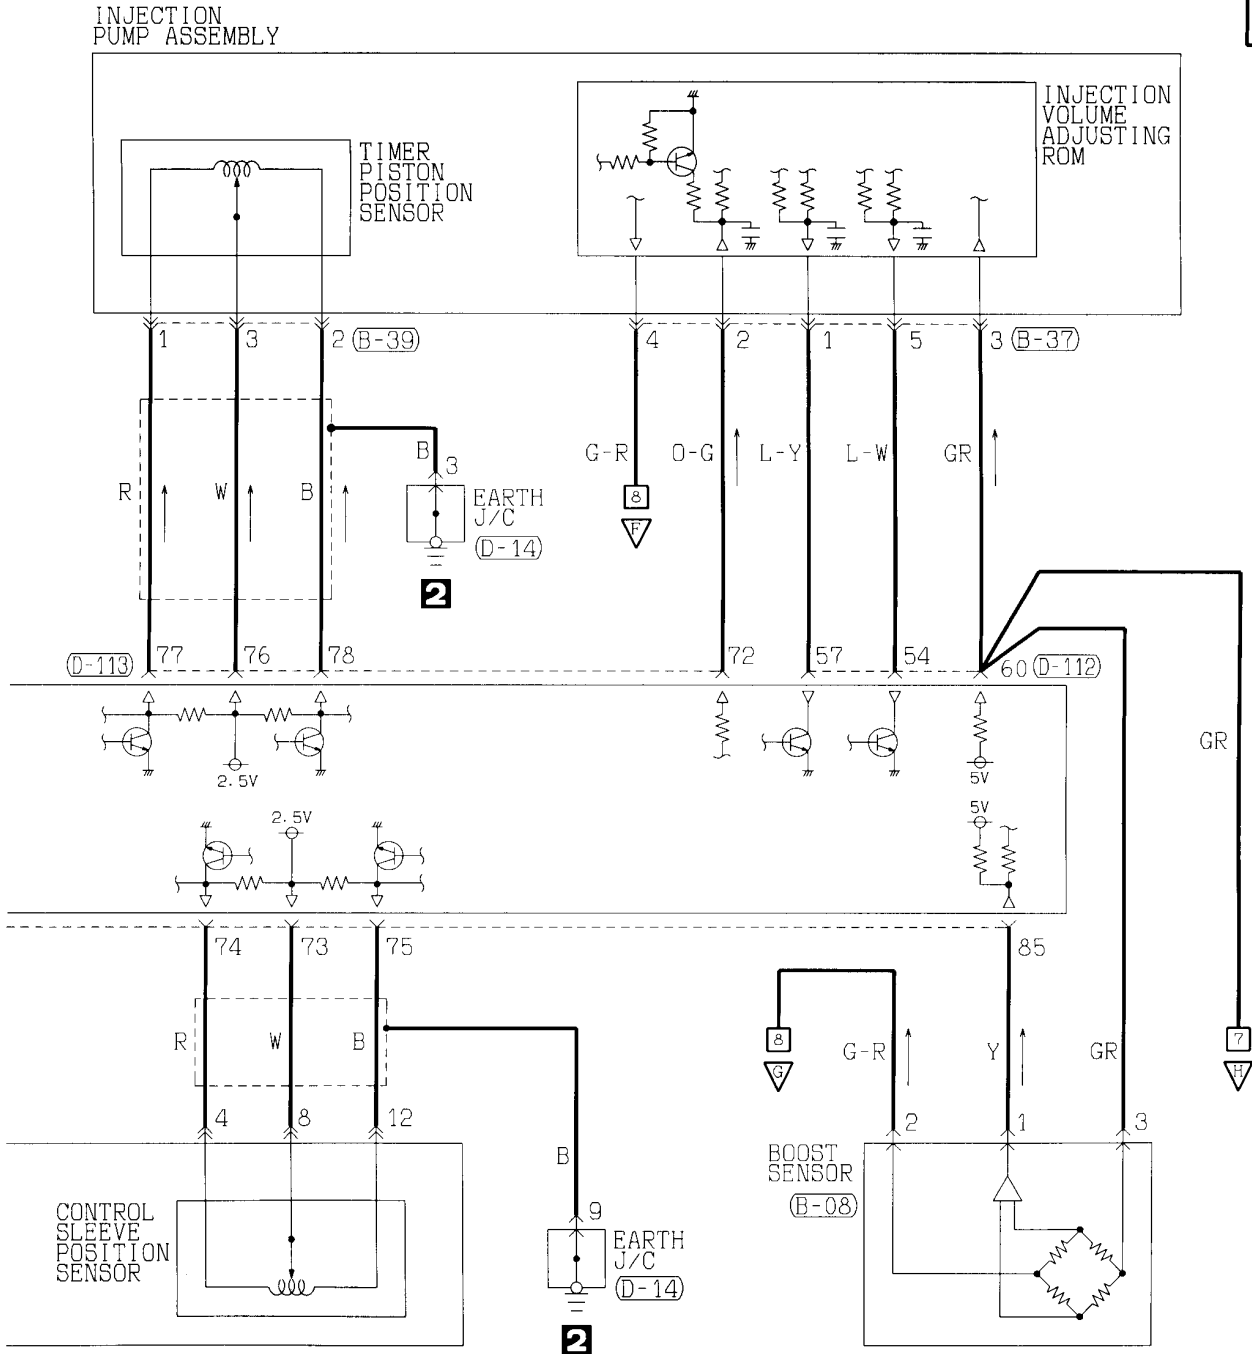

(D-112) JAE-E

51	52	53	54	55	56
57	58	59	60	61	62

(D-113) JAE-E

71	72	73	74	75	76	77	78	79	80	81
82	83	84	85	86	87	88	89	90	91	92

6

Wire colour code
 B : Black LG: Light green G : Green L : Blue W : White Y : Yellow SB: Sky blue
 BR: Brown O : Orange GR: Gray R : Red P : Pink V : Violet