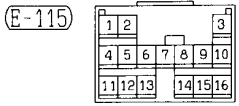

Wire colour code

B : Black	LG : Light green	G : Green	L : Blue
BR : Brown	O : Orange	GR : Gray	R : Red
W : White	SB : Sky blue	P : Pink	Y : Yellow
V : Violet