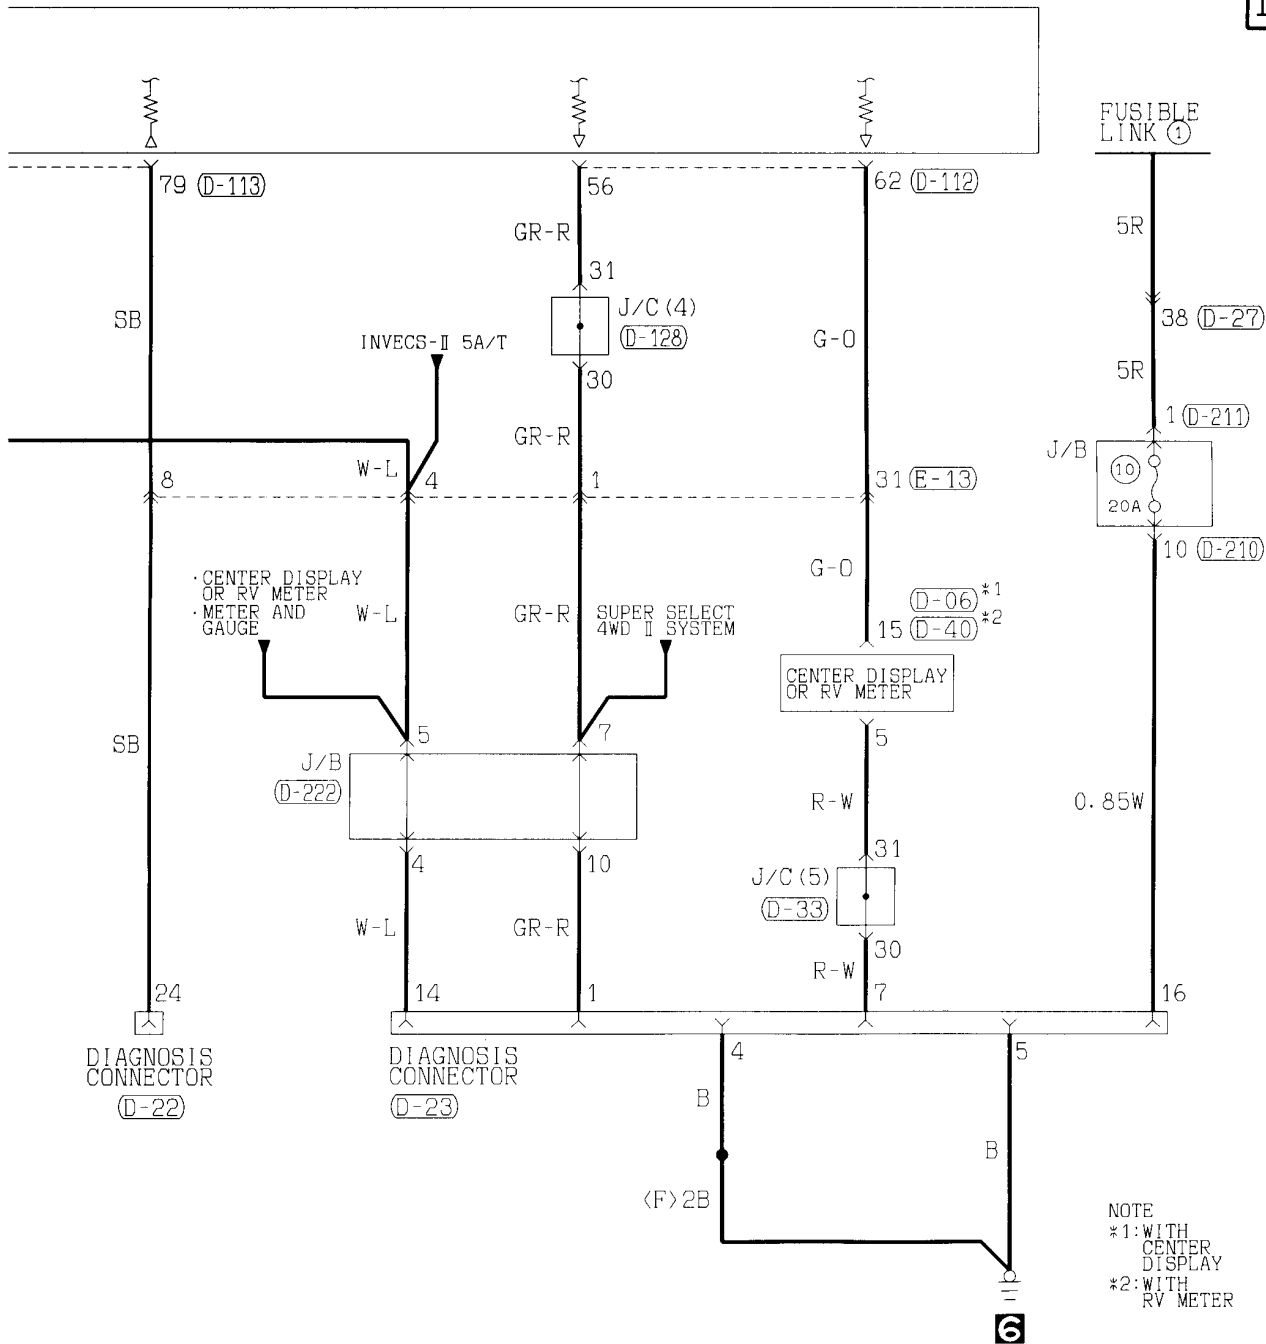

10

(D-27)

Refer to P. 3-492

(D-31)

1	2	3	4	5	6	7	8	9	10	11
12	13	14	15	16	17	18	19	20	21	22
23	24	25	26	27	28	29	30	31	32	33

(D-33)

1	2	3	4	5	6	7	8	9	10	11
12	13	14	15	16	17	18	19	20	21	22
23	24	25	26	27	28	29	30	31	32	33

(D-40) (MU801585)

1	2	3	4	5	6	7	8	9	10
11	12	13	14	15	16	17	18	19	20

(D-110)

JAE-E												
1	2	3	4	5	6	7	8	9	10	11	12	13
14	15	16	17	18	19	20	21	22	23	24	25	26

(E-02) (MU801211)

1

(E-13)

Refer to P. 3-492

(E-113)

Refer to P. 3-492

(E-115)

1	2	3
4	5	6
7	8	9
10	11	12
13	14	15
16	17	18