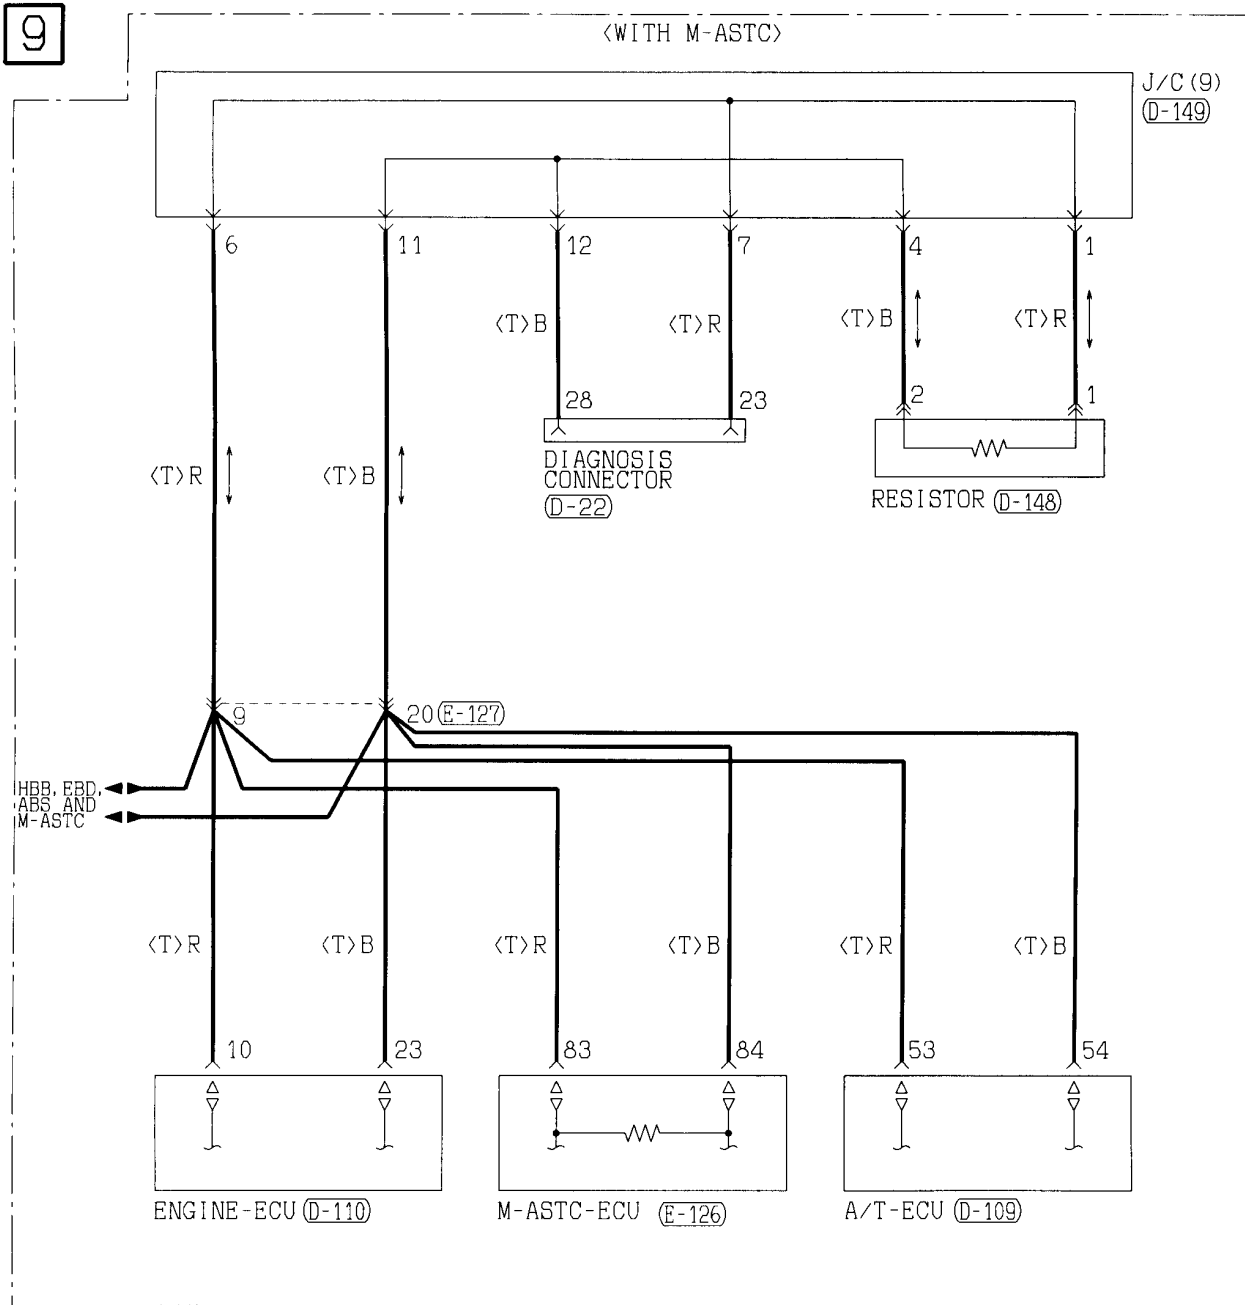

INVECS-II 5A/T <4M4 (R.H. drive vehicles)> (CONTINUED)

Wire colour code
B : Black   LG: Light green   G : Green   L : Blue   W : White   Y : Yellow   SB: Sky blue
BR: Brown   O : Orange   GR: Gray   R : Red   P : Pink   V : Violet