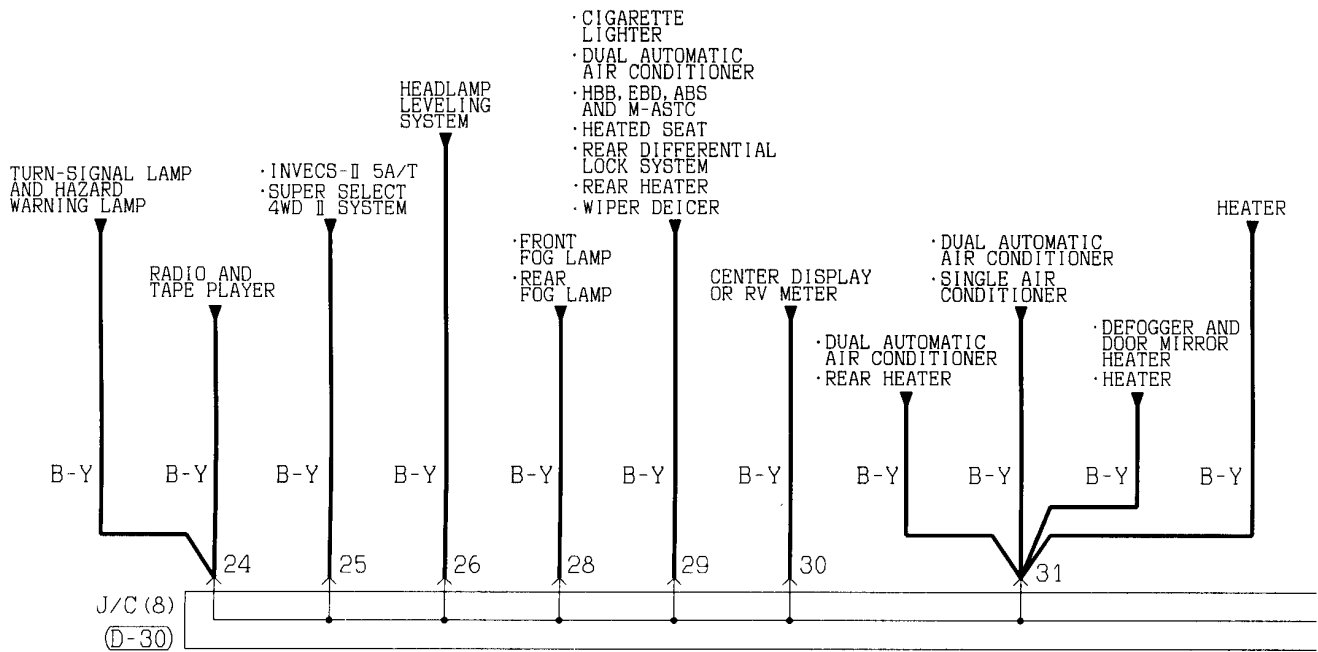

RHEOSTAT

R.H. drive vehicles

1