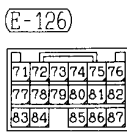

INVECS-II 5A/T <4M4 (R.H. drive vehicles)> (CONTINUED)

Wire colour code
B : Black   LG: Light green   G : Green   L : Blue   W : White   Y : Yellow   SB: Sky blue
BR: Brown   O : Orange   GR: Gray   R : Red   P : Pink   V : Violet