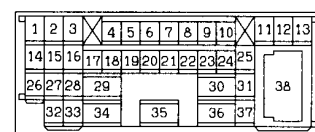

(A-30)

(D-06) (MU801585)

(D-19) (MU801441)

(D-23) FRONT SIDE

(D-24)

(D-27)