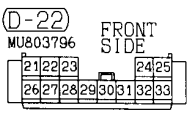

(D-208)

MU801331

(D-210) (MU801860)

2

Wire colour code
 B : Black LG : Light green G : Green L : Blue
 BR : Brown O : Orange GR : Gray R : Red
 W : White SB : Sky blue P : Pink Y : Yellow
 V : Violet

H3G08E00AB