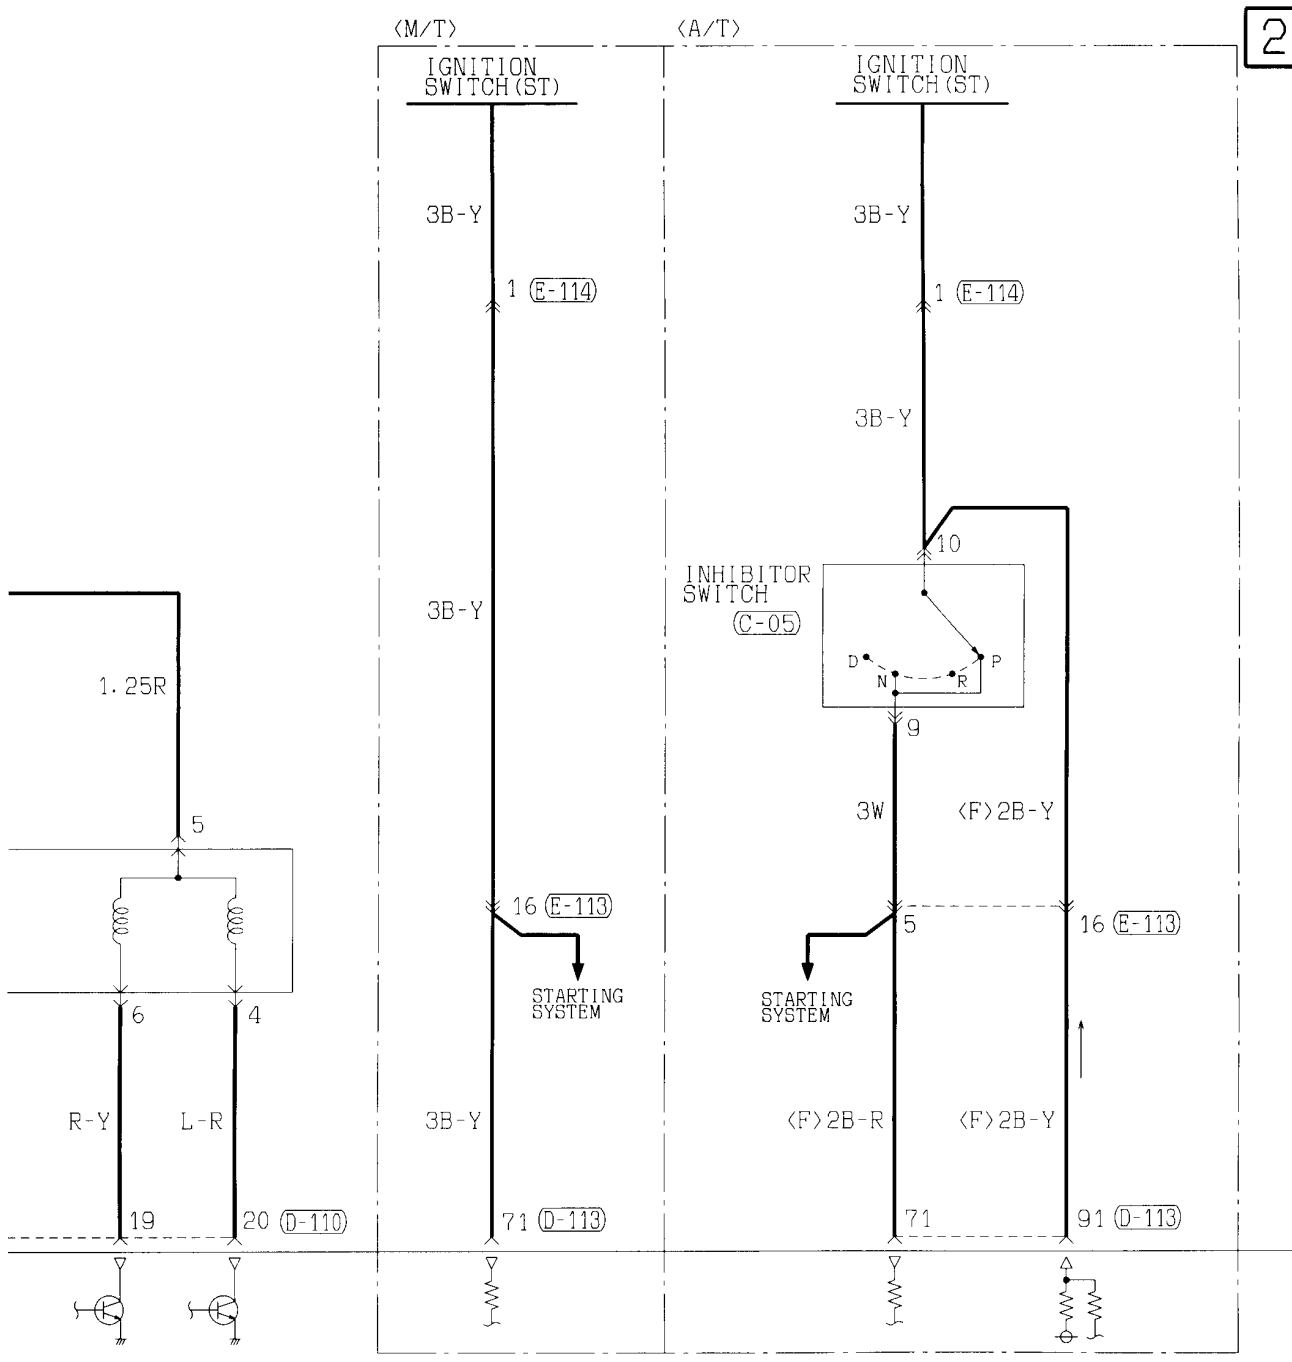

(D-128)

1	2	3	4	5	6	7	8	9	10	11
12	13	14	15	16	17	18	19	20	21	22
23	24	25	26	27	28	29	30	31	32	33

(D-143) MU801855

1	2	3	4	5
6	7	8	9	10
11	12	13		

(E-113)

5	1	2	3	4	16
6	7	8	9	10	11
12	13	14	15	17	18
19	20	21	22	23	24
25	26	27	28	29	30
31	32	33	34	35	36
37	38				

(E-114)

1