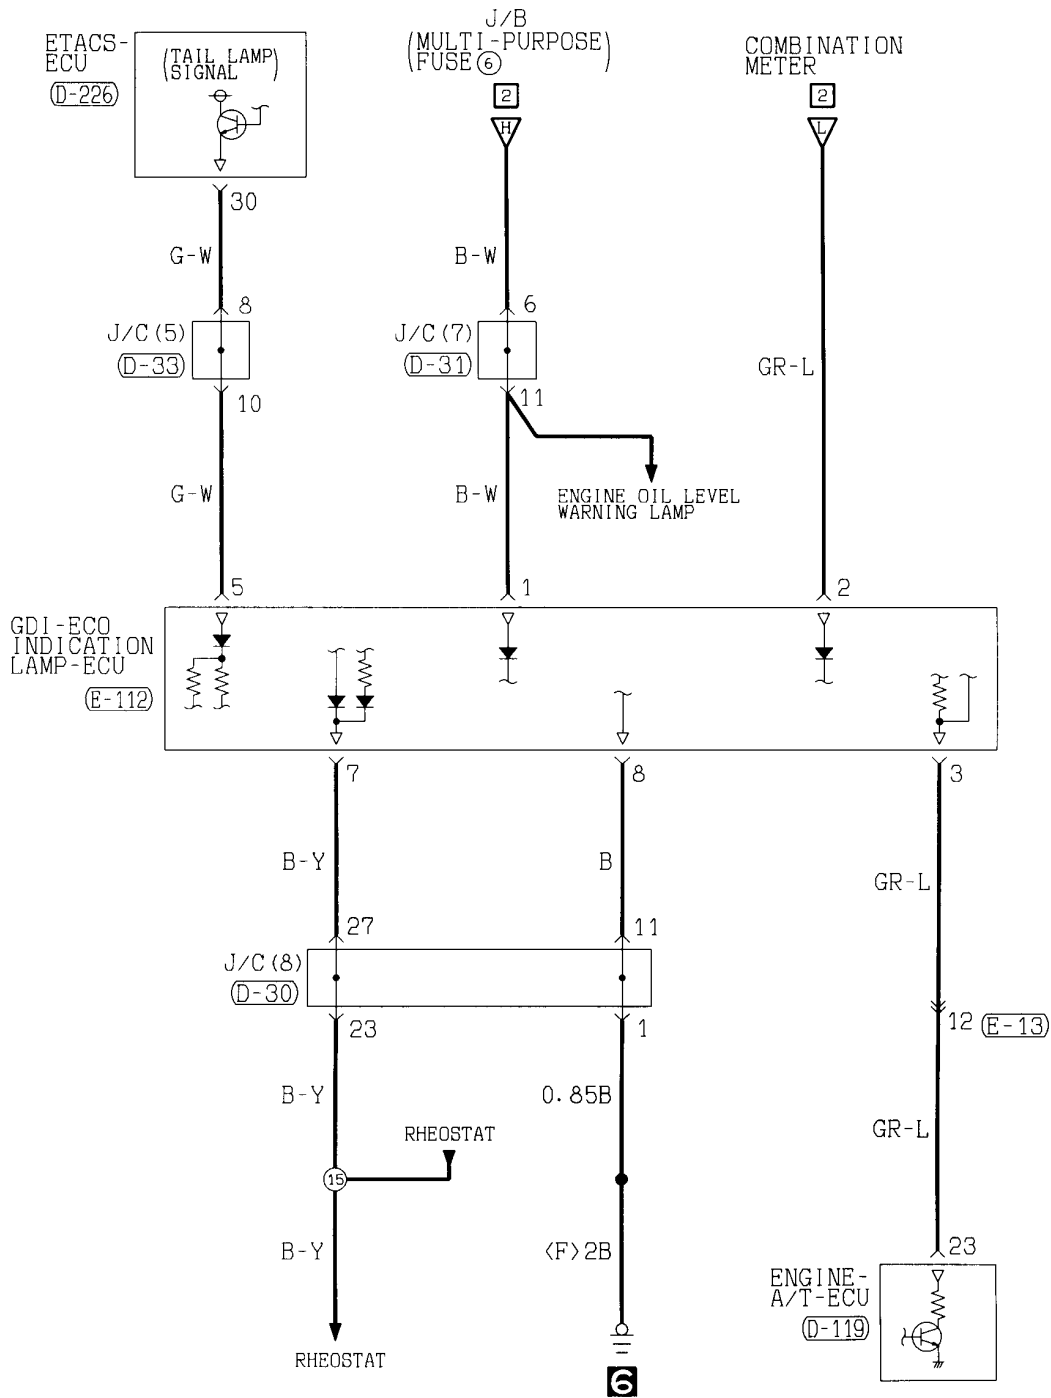

ENGINE CONTROL SYSTEM <6G7-GDI-A/T (L.H. drive vehicles)> (CONTINUED)

13

(D-30)

1	2	3	4	5	6	7	8	9	10	11
12	13	14	15	16	17	18	19	20	21	22
23	24	25	26	27	28	29	30	31	32	33

(D-31)

1	2	3	4	5	6	7	8	9	10	11
12	13	14	15	16	17	18	19	20	21	22
23	24	25	26	27	28	29	30	31	32	33

(D-33)

1	2	3	4	5	6	7	8	9	10	11
12	13	14	15	16	17	18	19	20	21	22
23	24	25	26	27	28	29	30	31	32	33

(D-119) (MU803784)

1	2	3	4	JAE	5	6	7	8
9	10	11	12	13	14	15	16	17
18	19	20	21	22	23	24	25	26
27	28	29	30	31	32	33	34	35

(D-226) (MU801585)

21	22	23	24	25	26	27	28	29	30
31	32	33	34	35	36	37	38	39	40

(E-13)

Refer to P. 3-492

(E-112)

(MU801582)

1	2	3	4
5	6	7	8

Wire colour code
B : Black LG : Light green
BR : Brown O : Orange
W : White SB : Sky blue
V : Violet

G : Green L : Blue
GR : Gray R : Red
P : Pink Y : Yellow