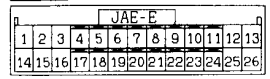

(D-110)

(D-111)

(E-13)