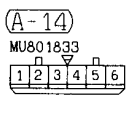

DUAL MANUAL AIR CONDITIONER <Diesel (L.H. drive vehicles)> (CONTINUED)

3