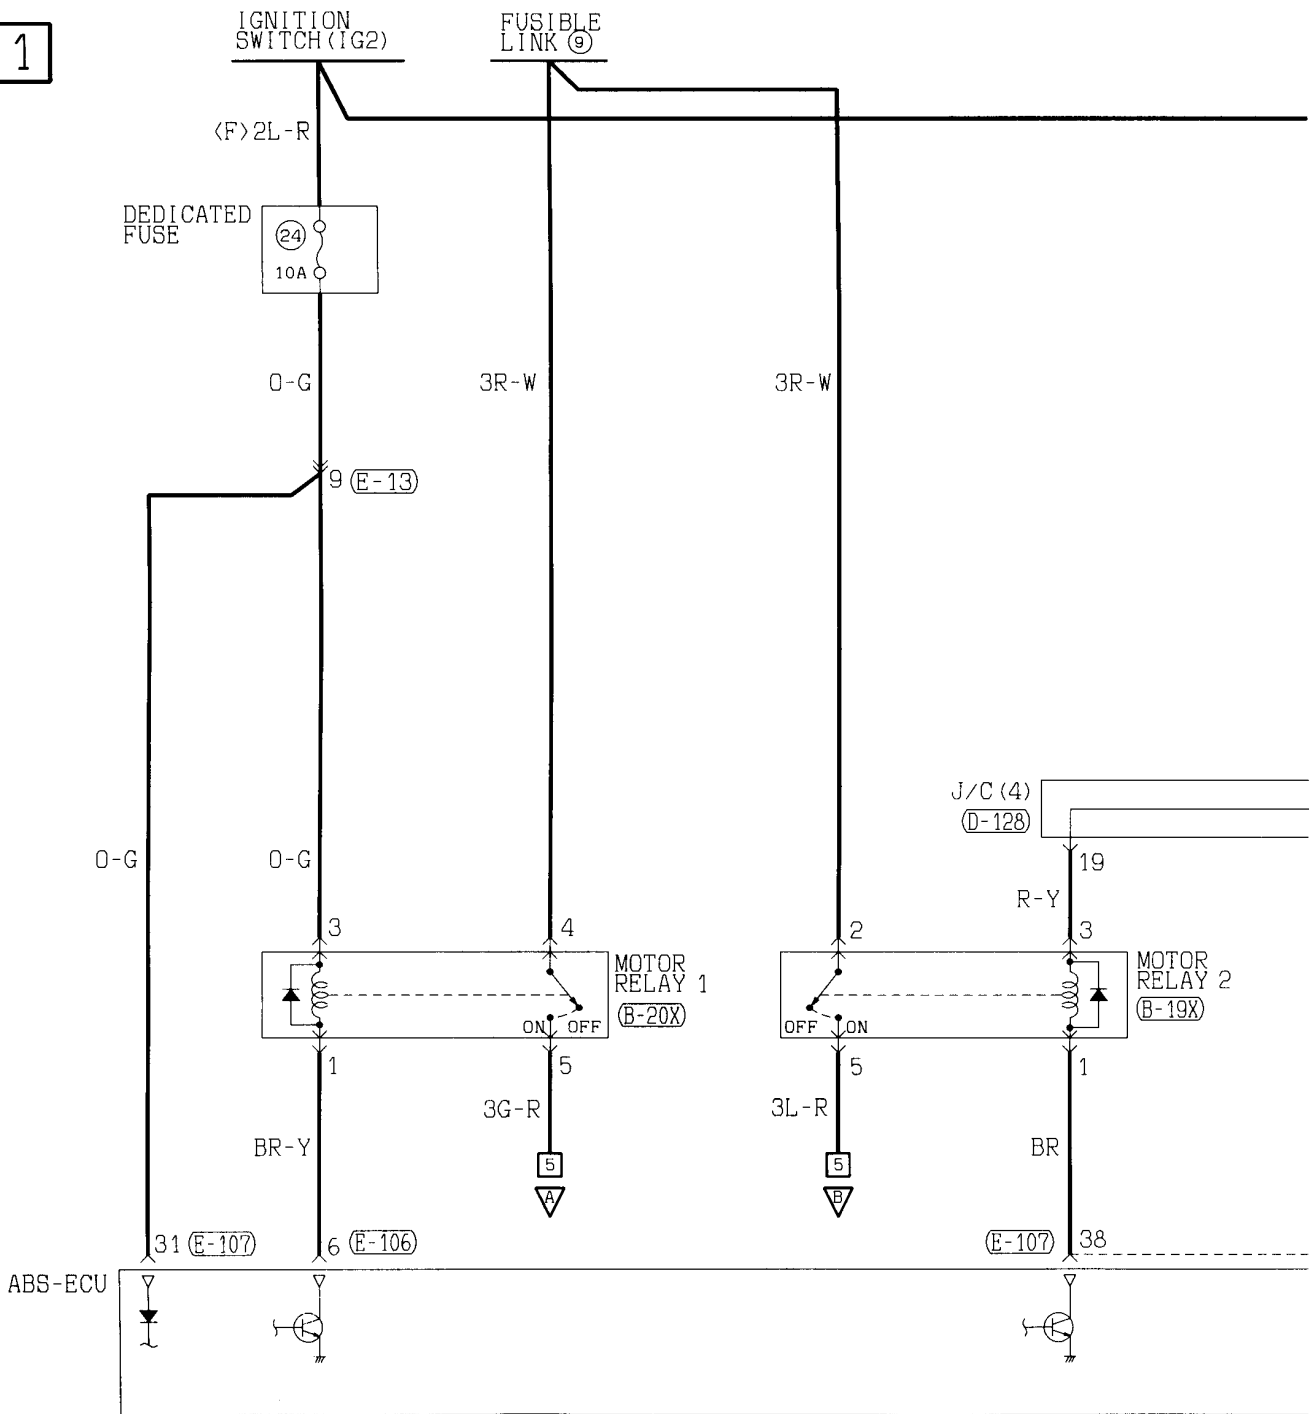

HBB, EBD AND ABS

Petrol <R.H. drive vehicles>

1

B-19X

B-20X

D-27

D-32

D-124

D-128

D-136

Refer to P. 3-492

Refer to P. 3-492

G-07
MU802753