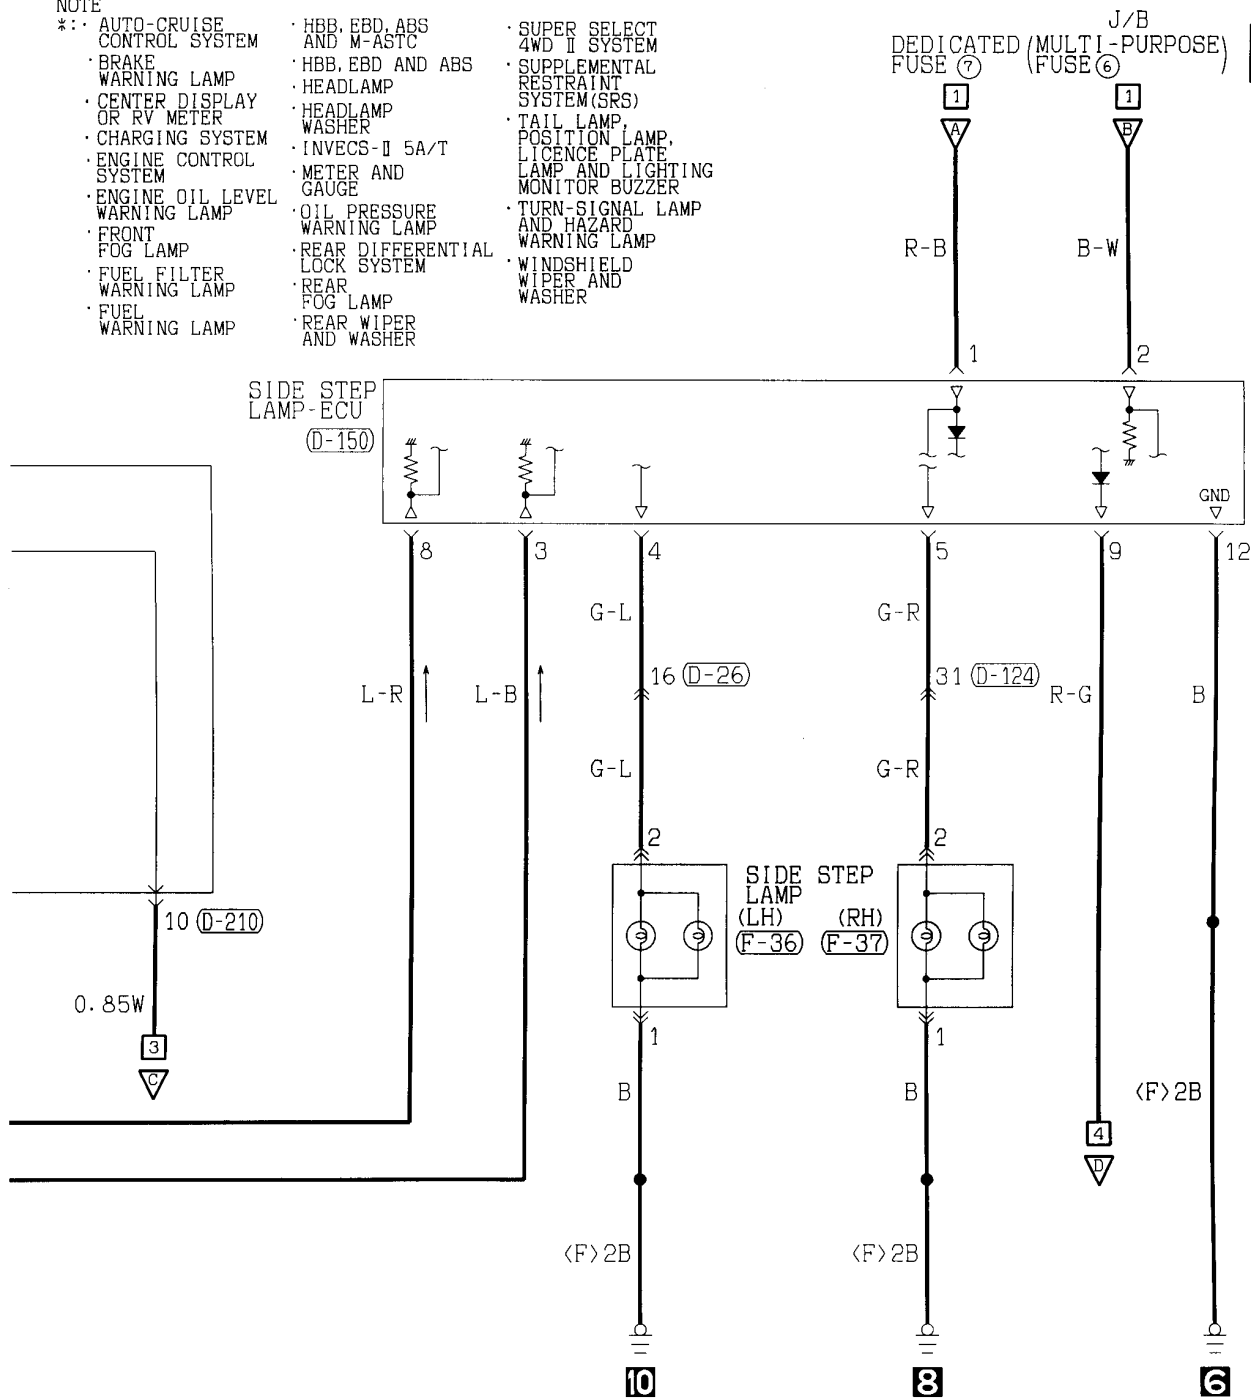

DEDICATED FUSE ⑦ J/B (MULTI-PURPOSE) FUSE ⑥ 2

(D-150) (MU801583)	(D-208) MU801331	(D-209) MU801855	(D-210) (MU801860)	(D-211) MU801403	(D-218)	(D-223) (MU801866)
(D-225) (MU801584)	(F-36) MU802333	(F-37) MU802333	(H-03) MU802341	Wire colour code		
				B : Black	LG : Light green	G : Green
				BR : Brown	O : Orange	GR : Gray
				W : White	SB : Sky blue	P : Pink
				V : Violet		L : Blue
						R : Red
						Y : Yellow