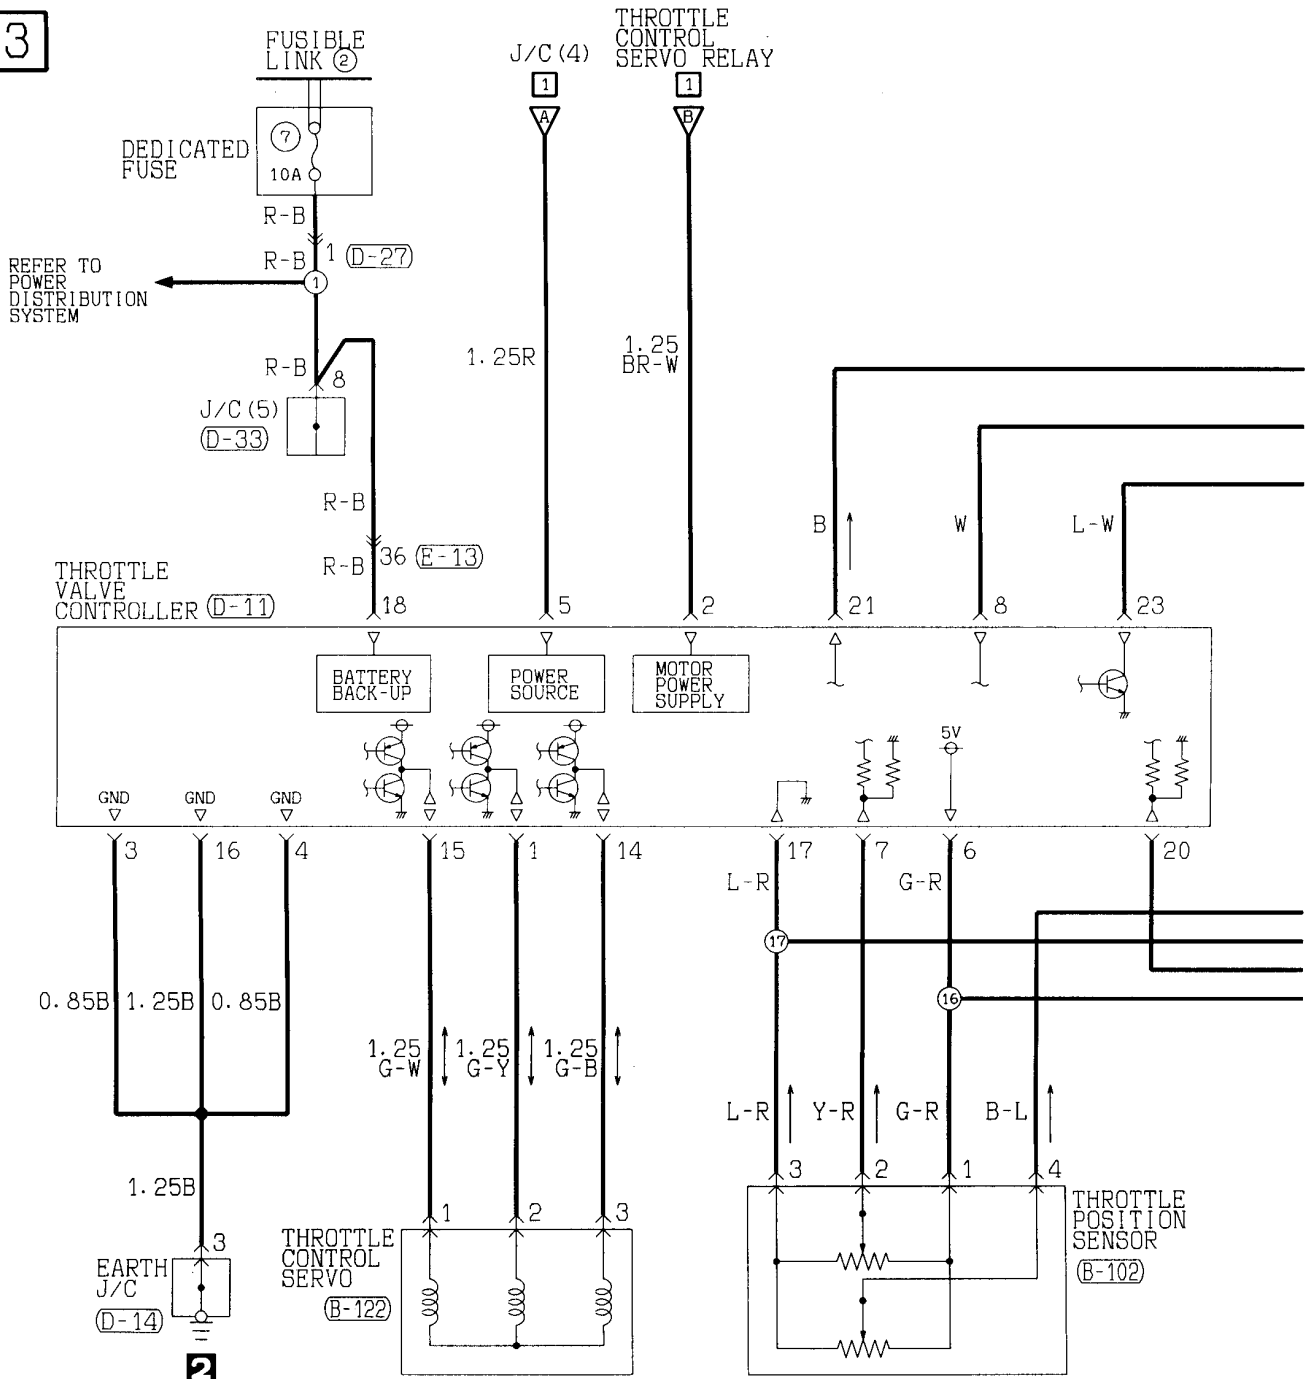

AUTO-CRUISE CONTROL SYSTEM <6G7-A/T (R.H. drive vehicles)> (CONTINUED)

3

2