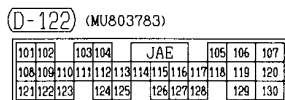

AUTO-CRUISE CONTROL SYSTEM <6G7-A/T (R.H. drive vehicles)> (CONTINUED)

3

2