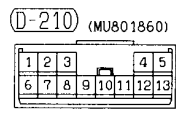

RHEOSTAT

R.H. drive vehicles

1