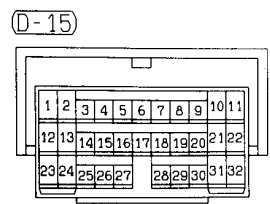

SIDE STEP LAMP <R.H. drive vehicles> (CONTINUED)