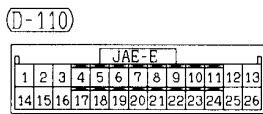

INVECS-II 5A/T <4M4 (R.H. drive vehicles)> (CONTINUED)

Wire colour code
B : Black   LG: Light green   G : Green   L : Blue   W : White   Y : Yellow   SB: Sky blue
BR: Brown   O : Orange   GR: Gray   R : Red   P : Pink   V : Violet