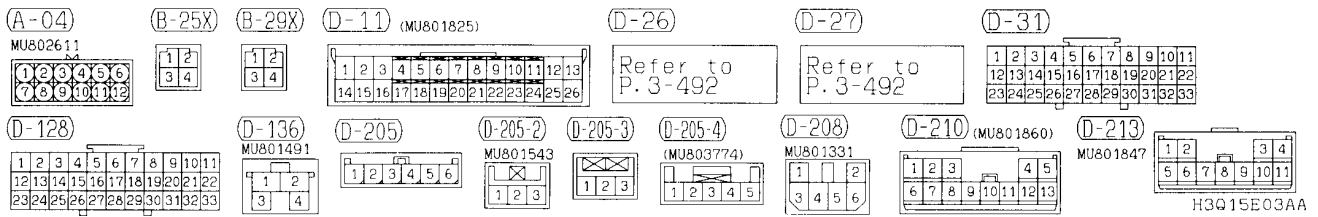

AUTO-CRUISE CONTROL SYSTEM

6G7-A/T <L.H. drive vehicles>

1