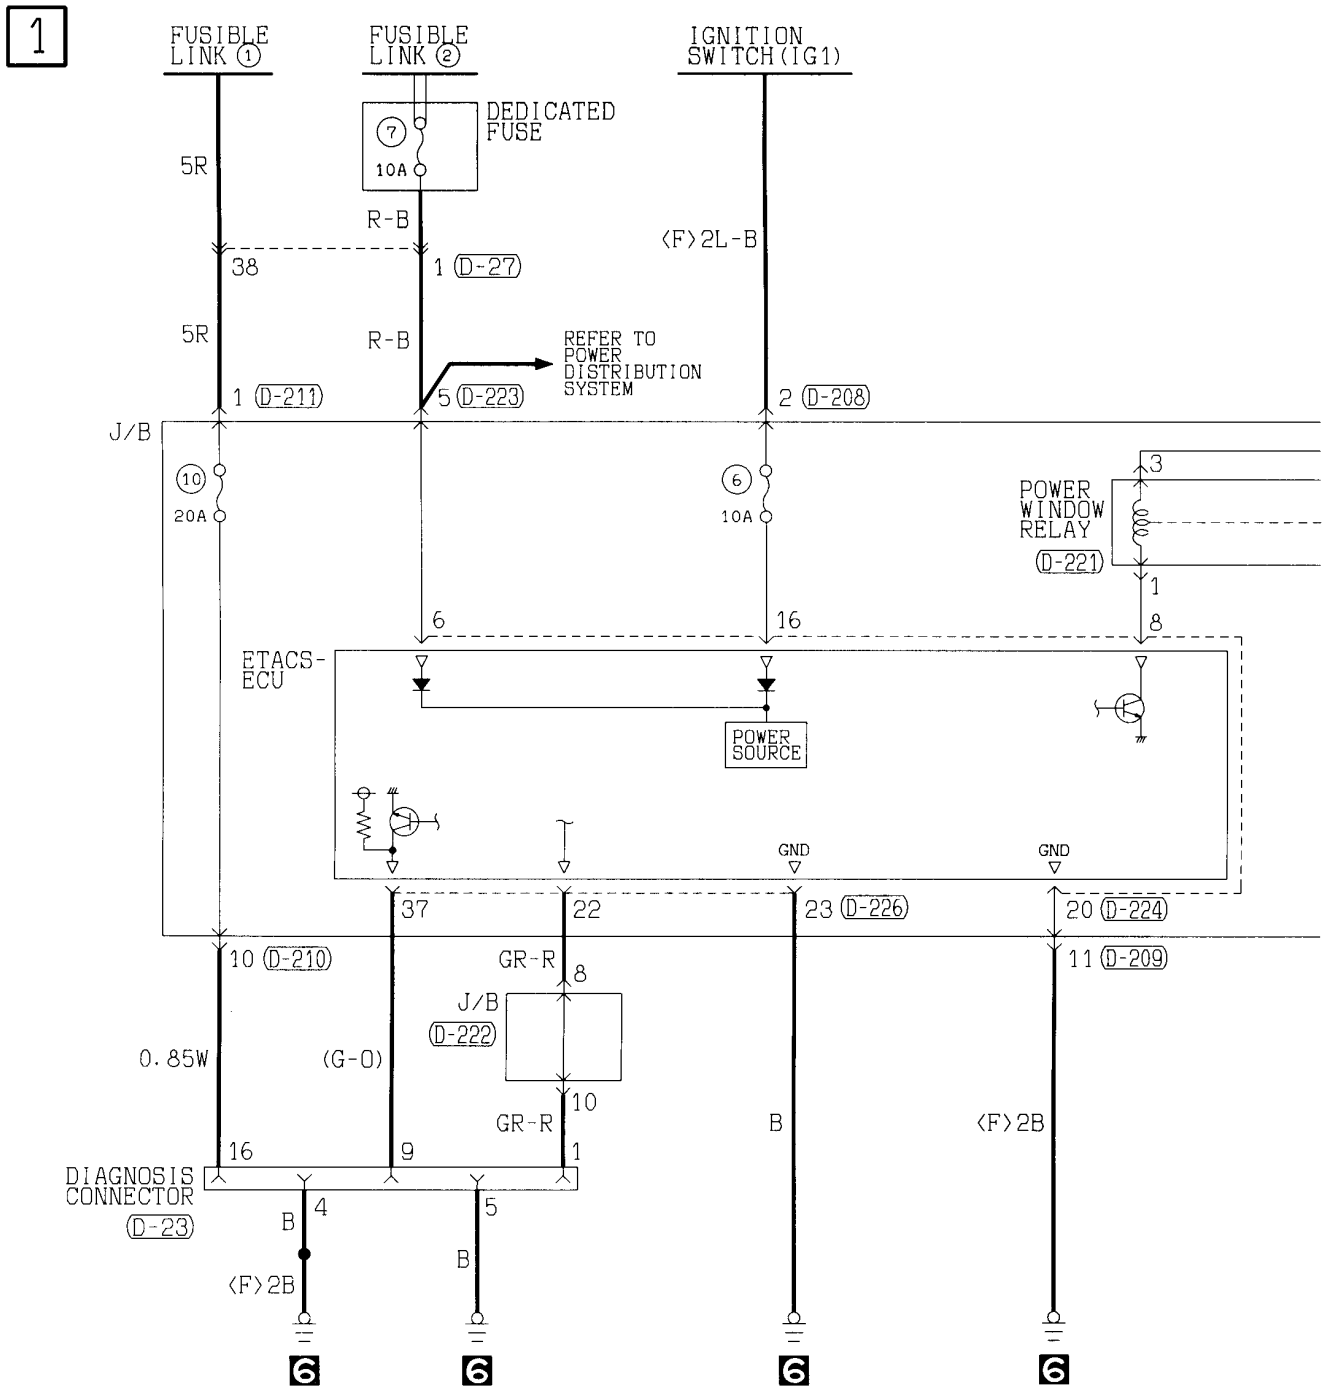

POWER WINDOWS

Short wheelbase models <L.H. drive vehicles>

D-15

D-23 FRONT SIDE

D-27

D-208 MU801331

D-209 MU801855