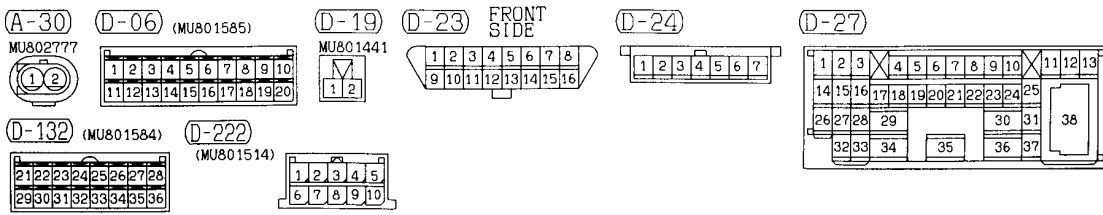

SINGLE AUTOMATIC AIR CONDITIONER <Diesel (L.H. drive vehicles)>
(CONTINUED)