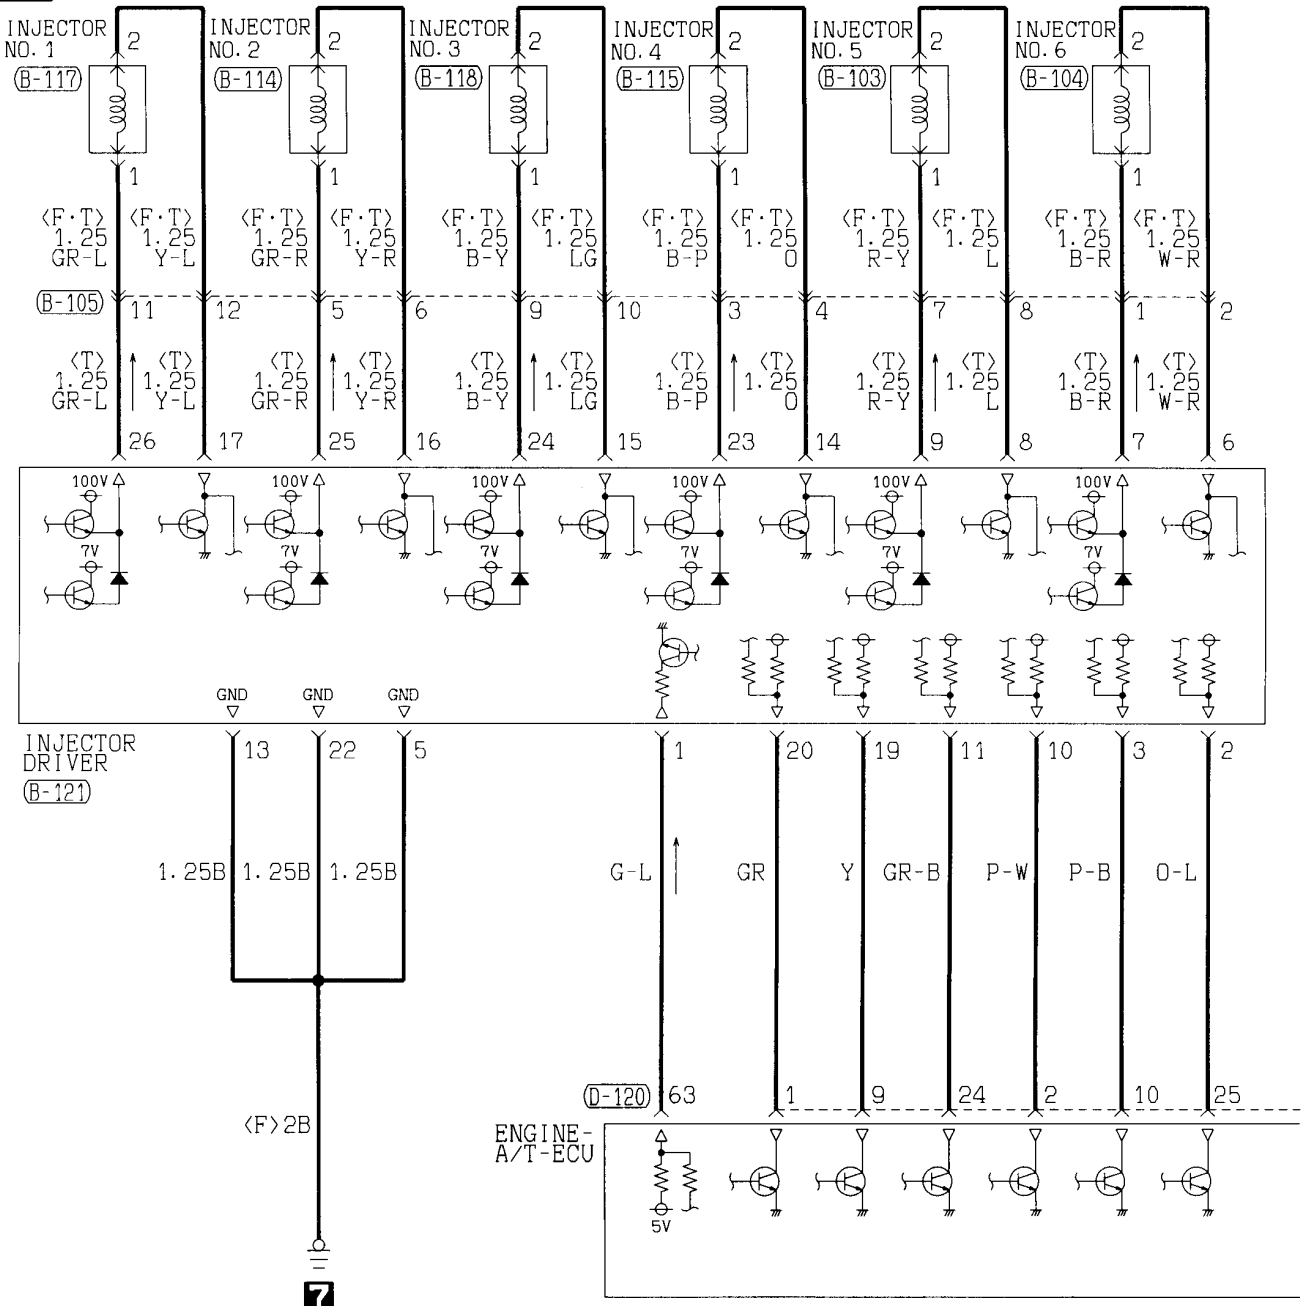

ENGINE CONTROL SYSTEM <6G7-GDI-A/T (L.H. drive vehicles)> (CONTINUED)

5

- (B-103) (MU802062)
- (B-104) (MU802062)
- (B-105) MU802611
- (B-114) (MU802062)
- (B-115) (MU802062)
- (B-117) (MU802062)
- (B-118) (MU802062)
- (B-121) (MU802522)

(D-119) (MU803784)

1	2	3	4	JAE		5	6	7	8
9	10	11	12	13	14	15	16	17	18
19	20	21	22	23	24	25	26	27	28
29	30	31	32	33	34	35