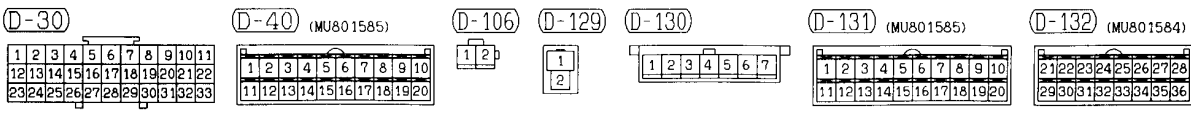

6

Wire colour code
B : Black   LG: Light green   G : Green   L : Blue   W : White   Y : Yellow   SB: Sky blue
BR: Brown   O : Orange   GR: Gray   R : Red   P : Pink   V : Violet