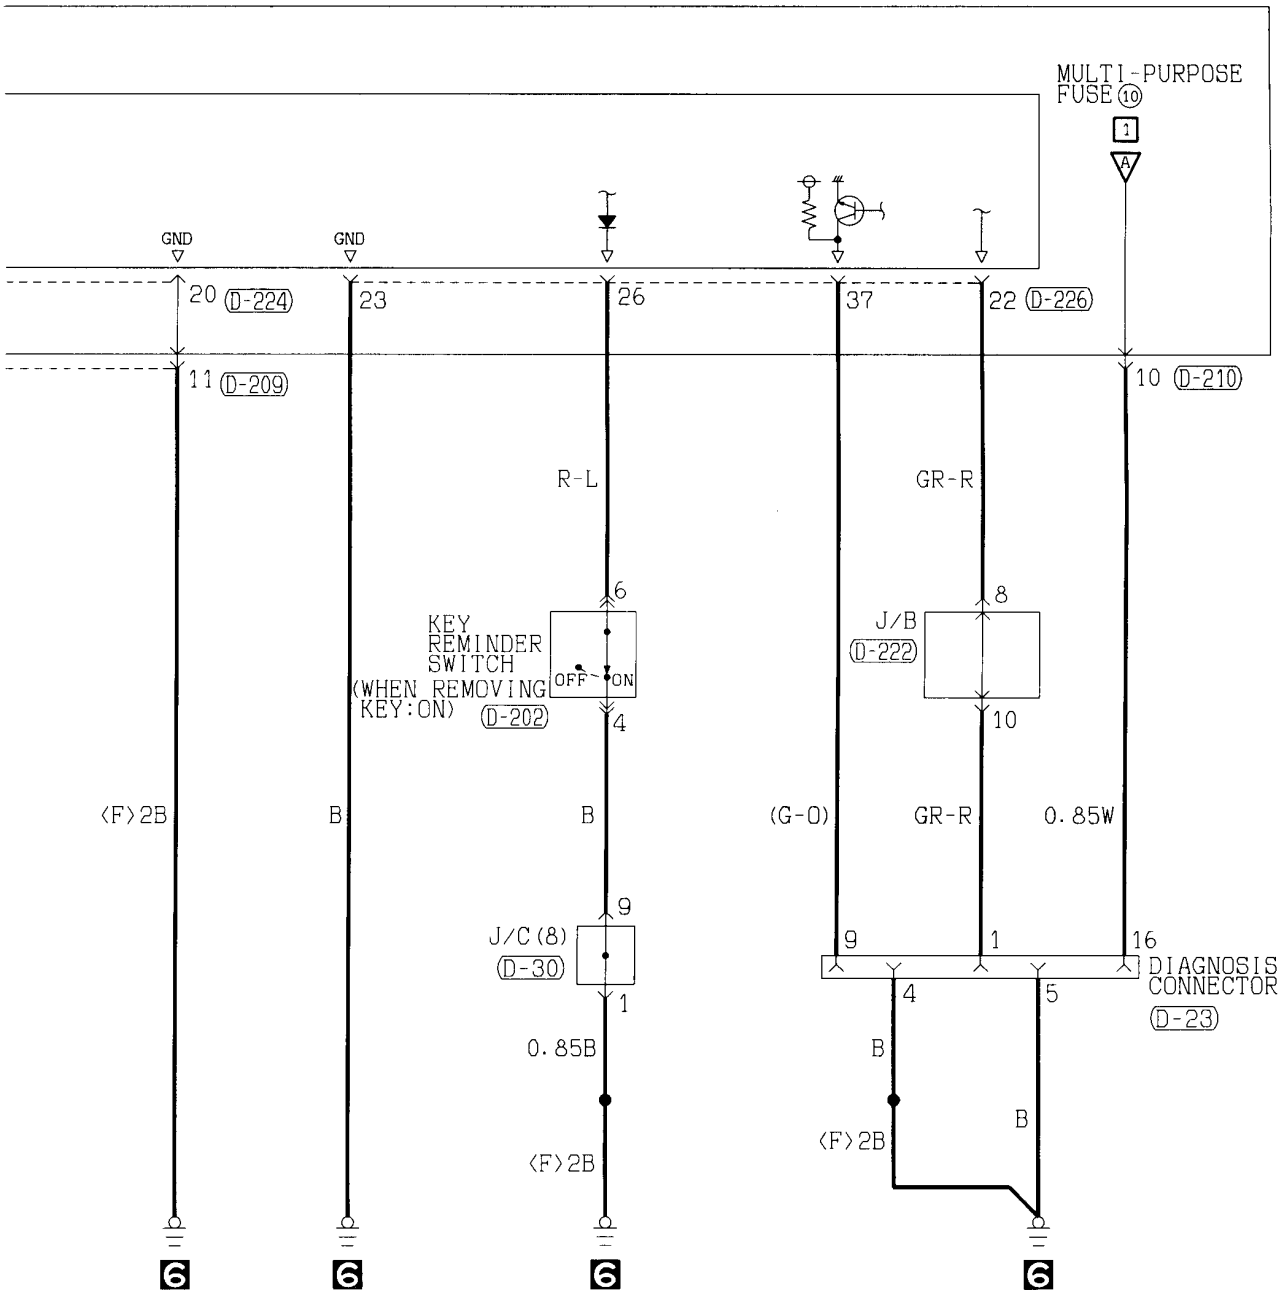

6

Wire colour code
B : Black   LG: Light green   G : Green   L : Blue
BR: Brown   O : Orange   GR: Gray   R : Red
W : White   SB: Sky blue   P : Pink   Y : Yellow
V : Violet