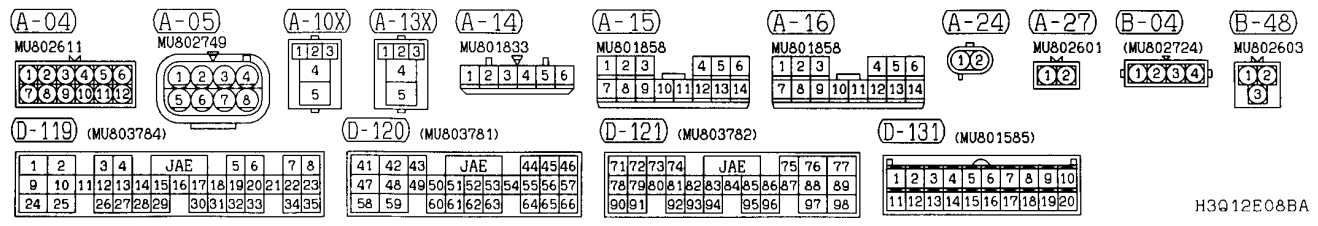

DUAL AUTOMATIC AIR CONDITIONER <6G7 (L.H. drive vehicles)> (CONTINUED)

3

NOTE
*1: M/T
*2: A/T