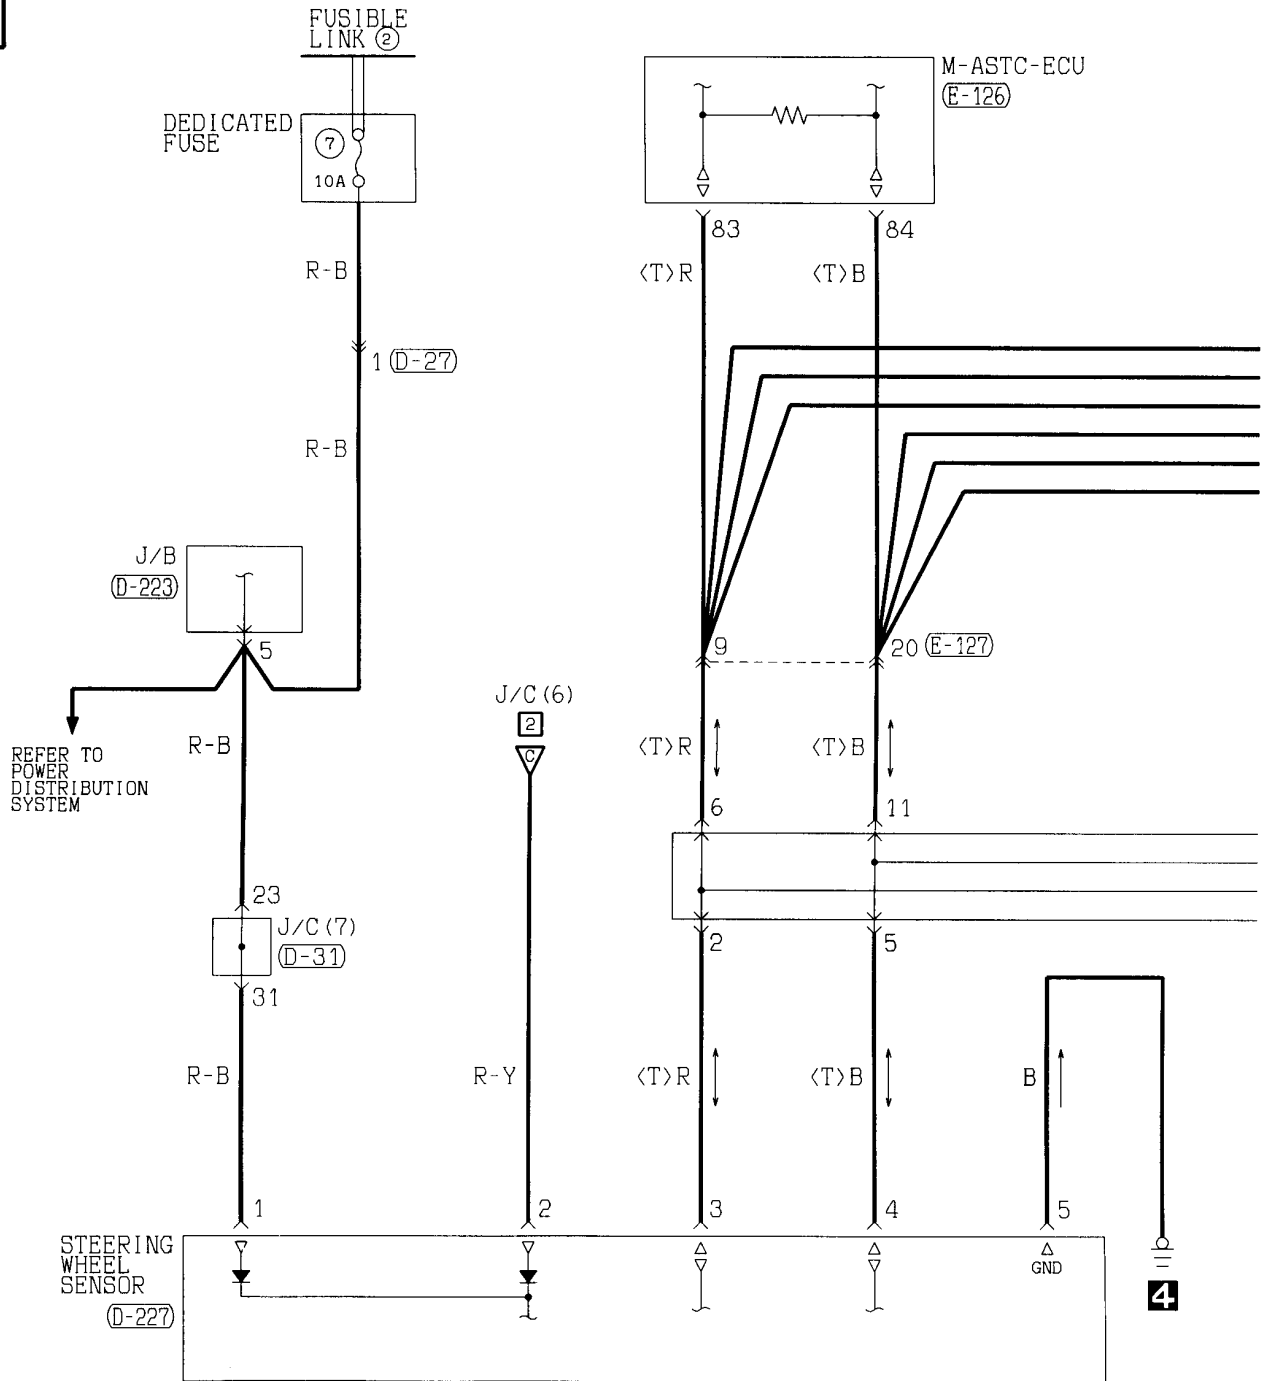

HBB, EBD, ABS AND M-ASTC <L.H. drive vehicles> (CONTINUED)

9

D-22 FRONT SIDE MU803796

21	22	23	24	25
26	27	28	29	30
31	32	33		

D-27

1	2	3	4	5	6	7	8	9	10	11	12	13
14	15	16	17	18	19	20	21	22	23	24	25	38
26	27	28	29	30	31	32	33	34	35	36	37	

D-31

1	2	3	4	5	6	7	8	9	10	11
12	13	14	15	16	17	18	19	20	21	22
23	24	25	26	27	28	29	30	31	32	33

D-109 (MU801823)

1	2	3	4	5	6	7	8	9	10	11
12	13	14	15	16	17	18	19	20	21	22

D-110

JAE-E												
1	2	3	4	5	6	7	8	9	10	11	12	13
14	15	16	17	18	19	20	21	22	23	24	25	26

E-126

71	72	73	74	75	76
77	78	79	80	81	82
83	84	85	86	87	

E-127

1	2	3	4	5	6	7	8	9	10	11
12	13	14	15	16	17	18	19	20	21	22