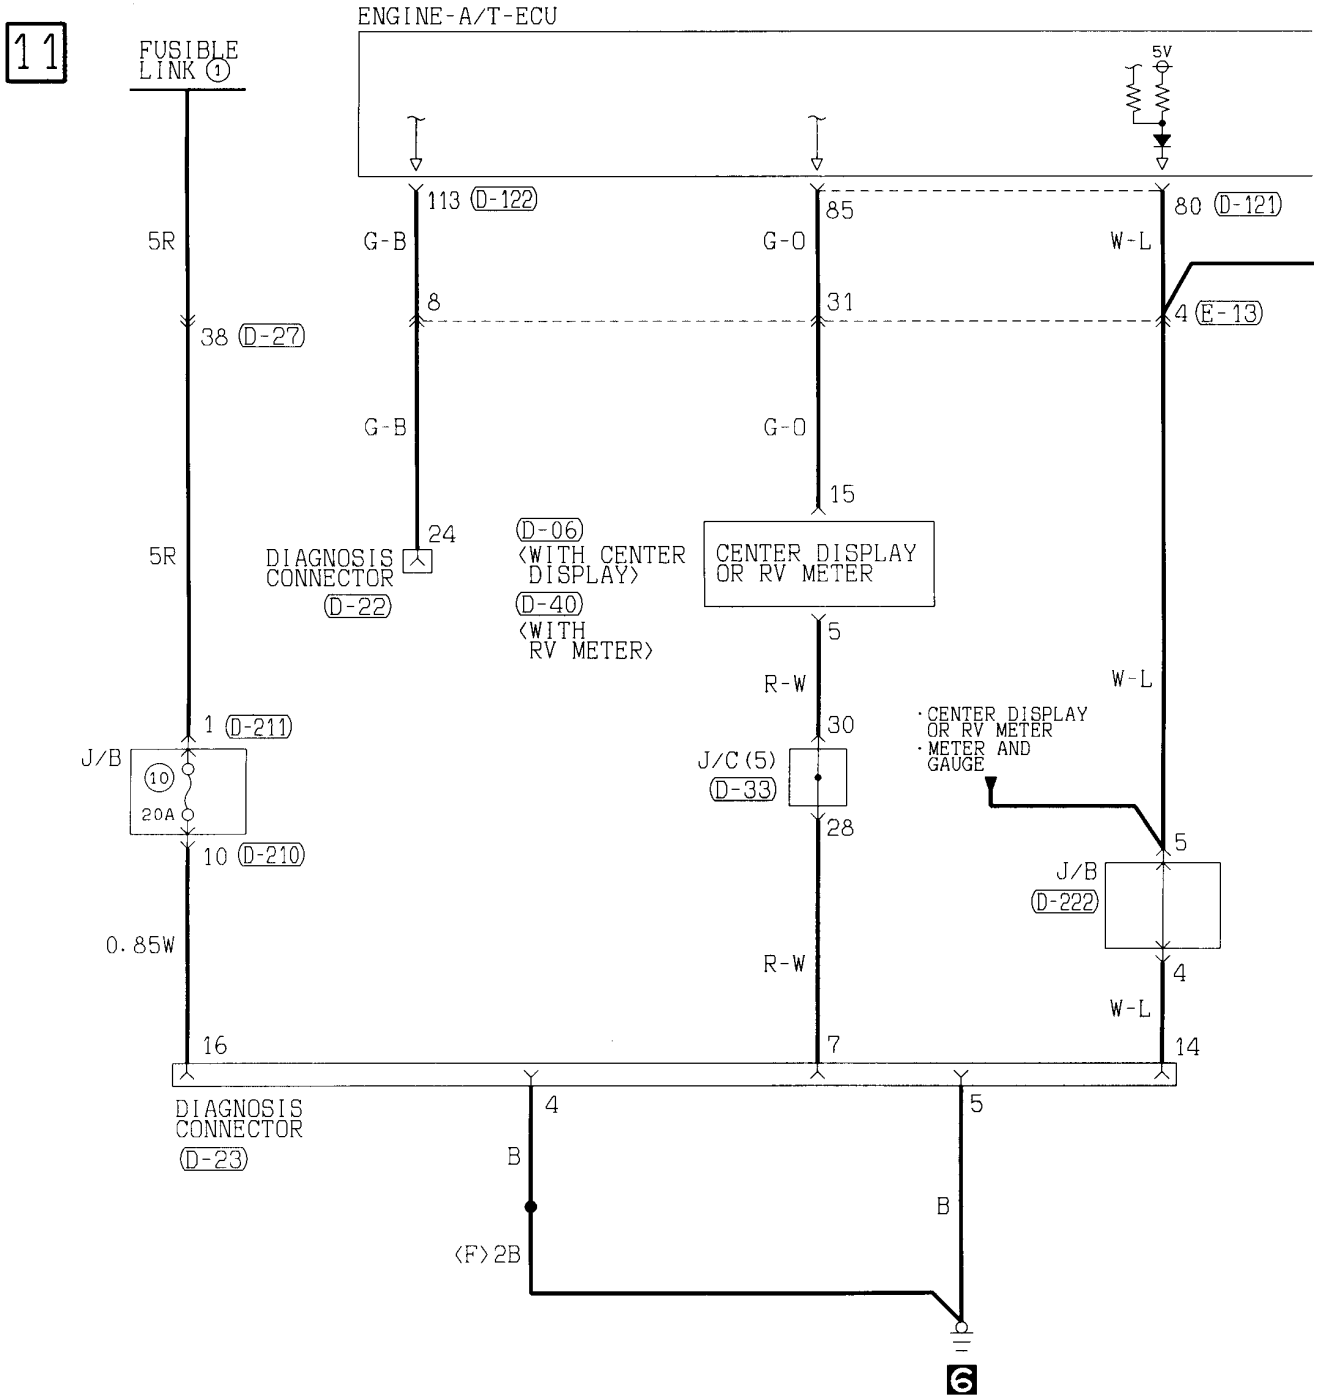

ENGINE CONTROL SYSTEM <6G7-GDI-A/T (L.H. drive vehicles)> (CONTINUED)