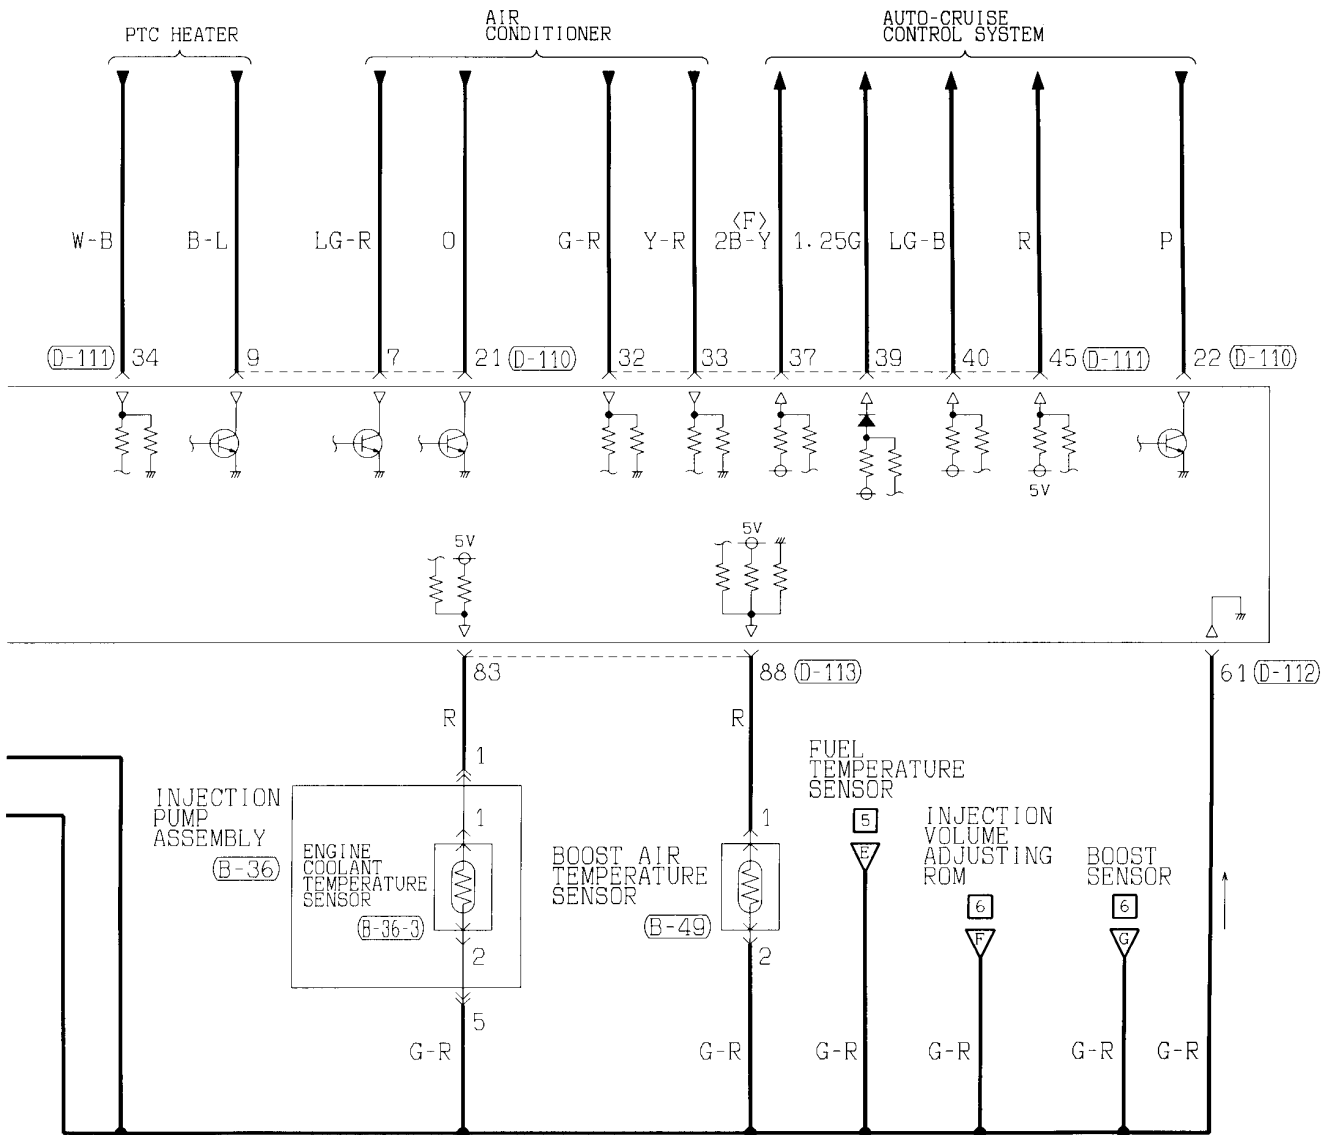

D-112

JAE-E												
51	52	53	54	55	56							
57	58	59	60	61	62							

D-113

JAE-E															
71	72	73	74	75	76	77	78	79	80	81					
82	83	84	85	86	87	88	89	90	91	92					

8

Wire colour code
 B : Black LG: Light green G : Green L : Blue
 BR: Brown O : Orange GR: Gray R : Red
 W : White SB: Sky blue P : Pink Y : Yellow
 V : Violet