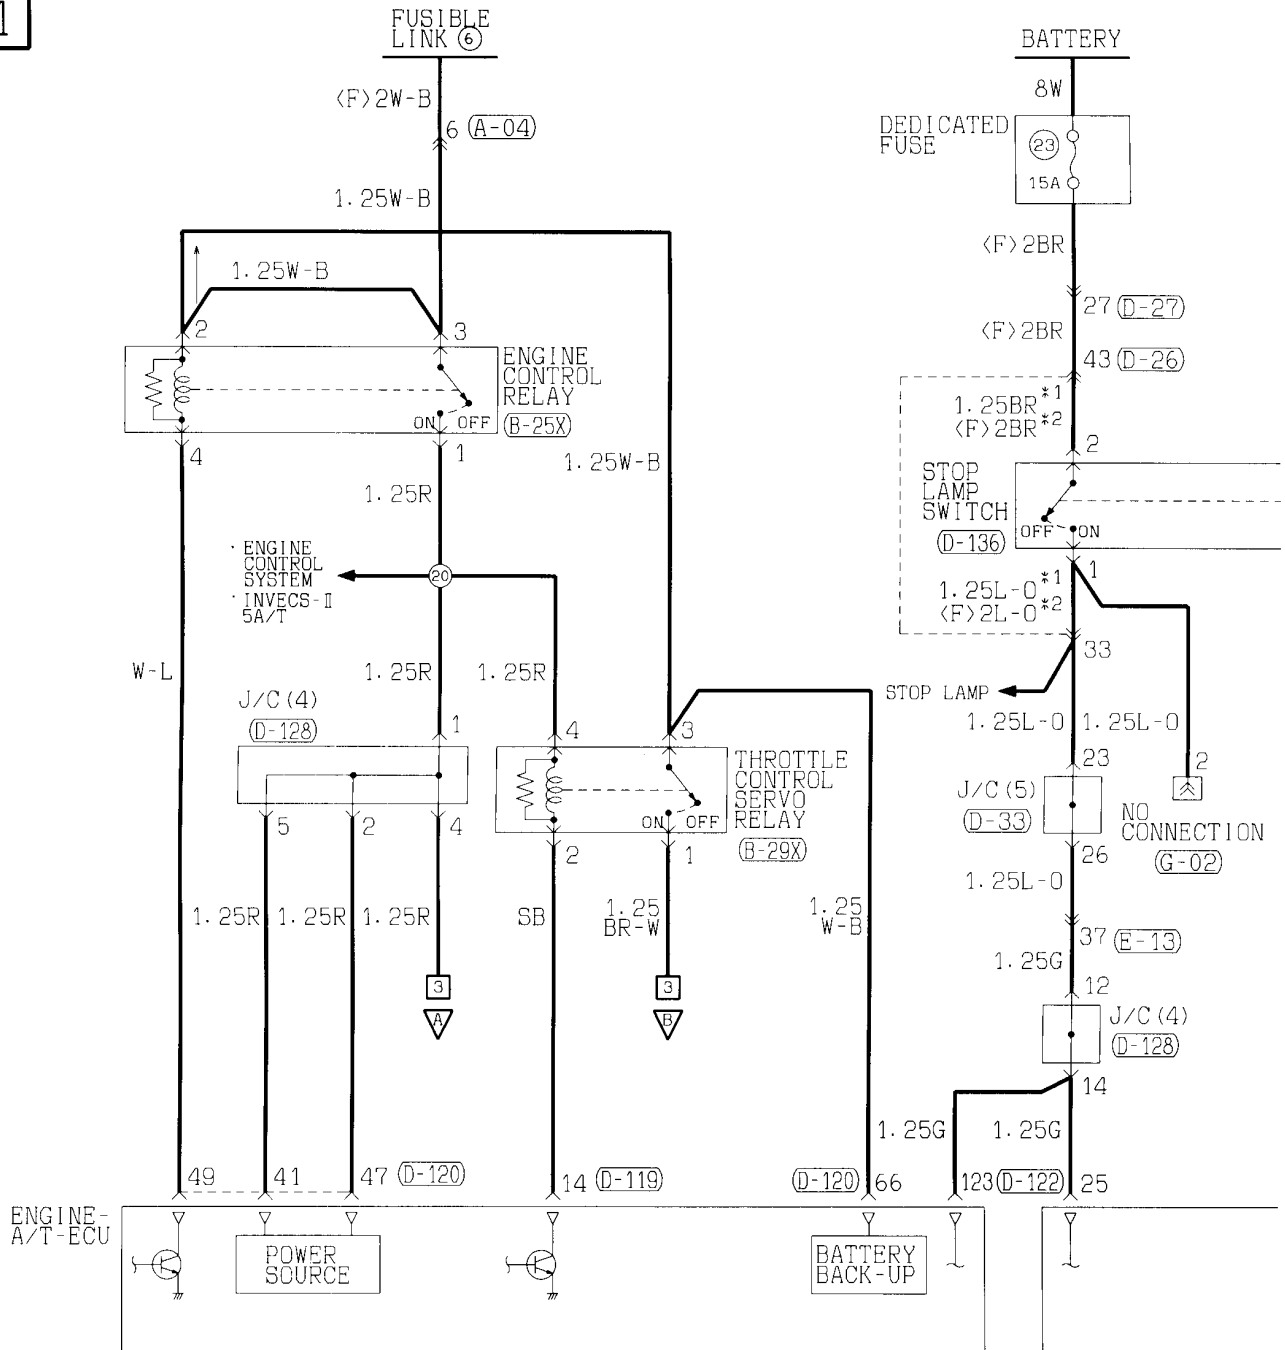

AUTO-CRUISE CONTROL SYSTEM

6G7-A/T <L.H. drive vehicles>

1