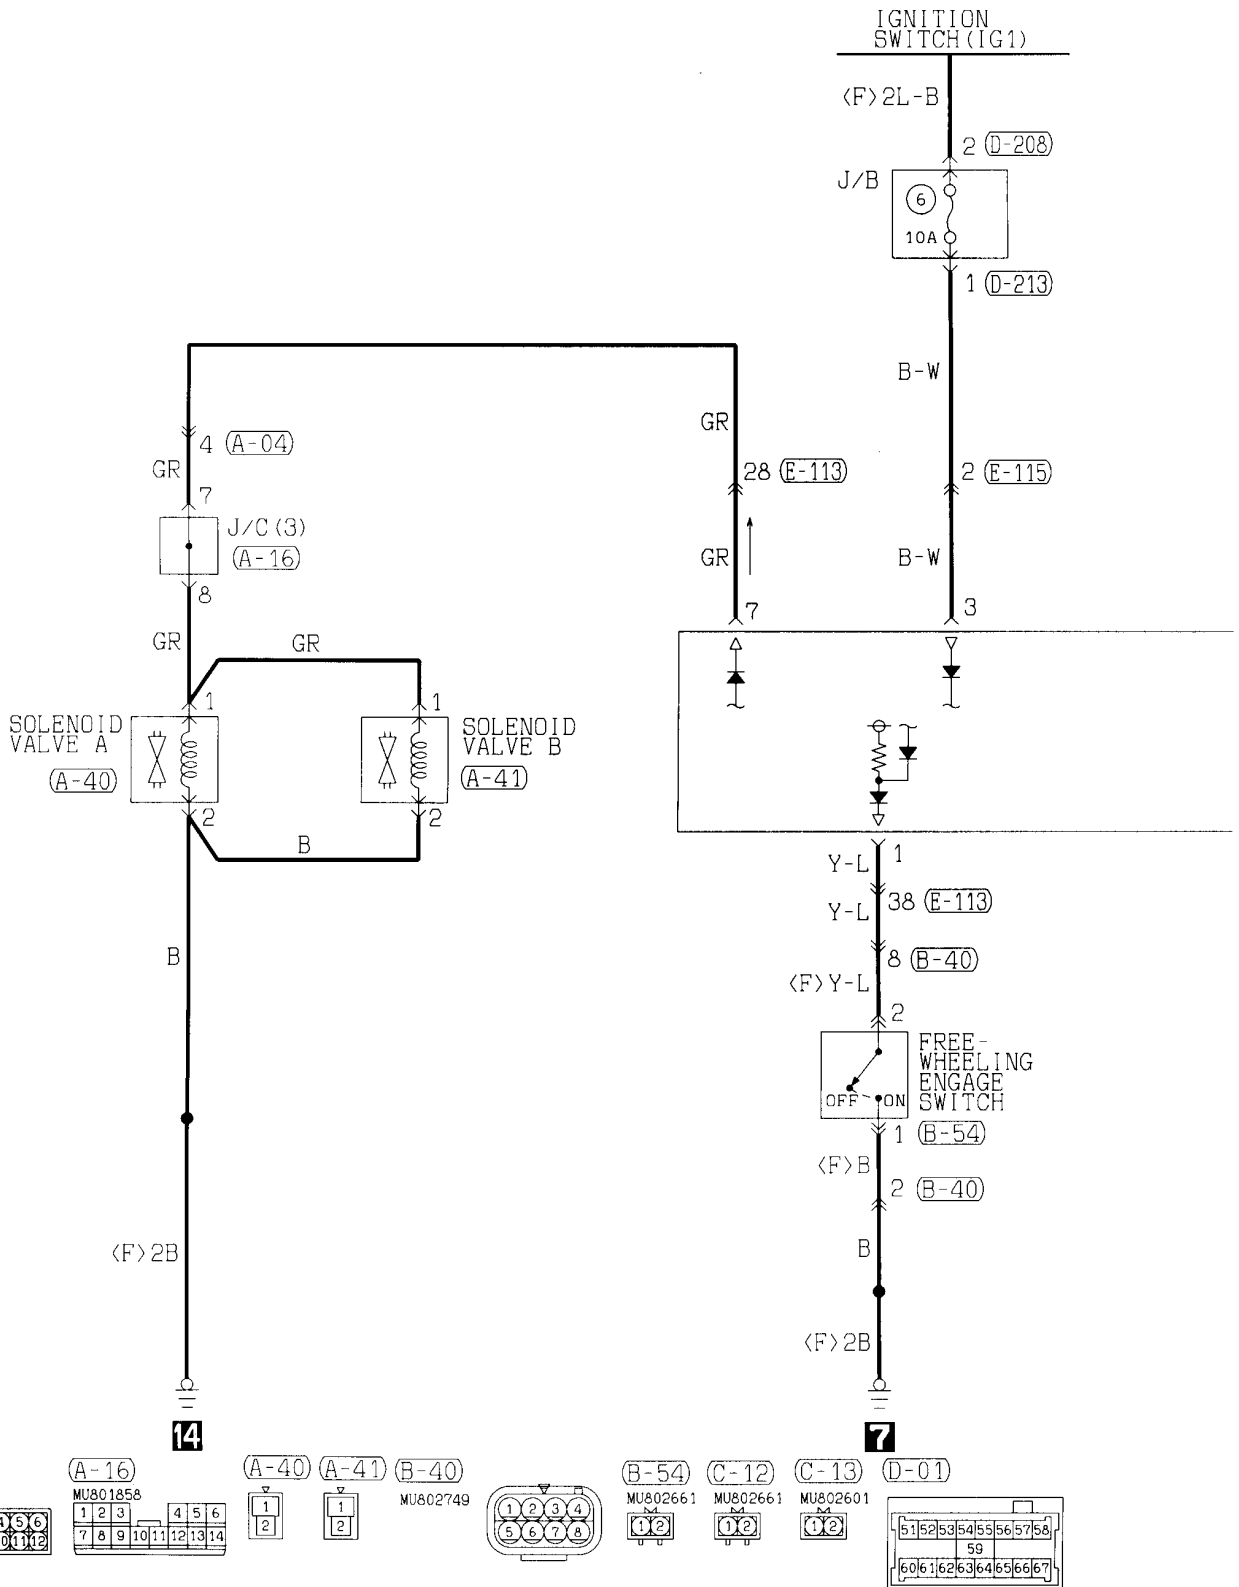

PART TIME 4WD SYSTEM

1