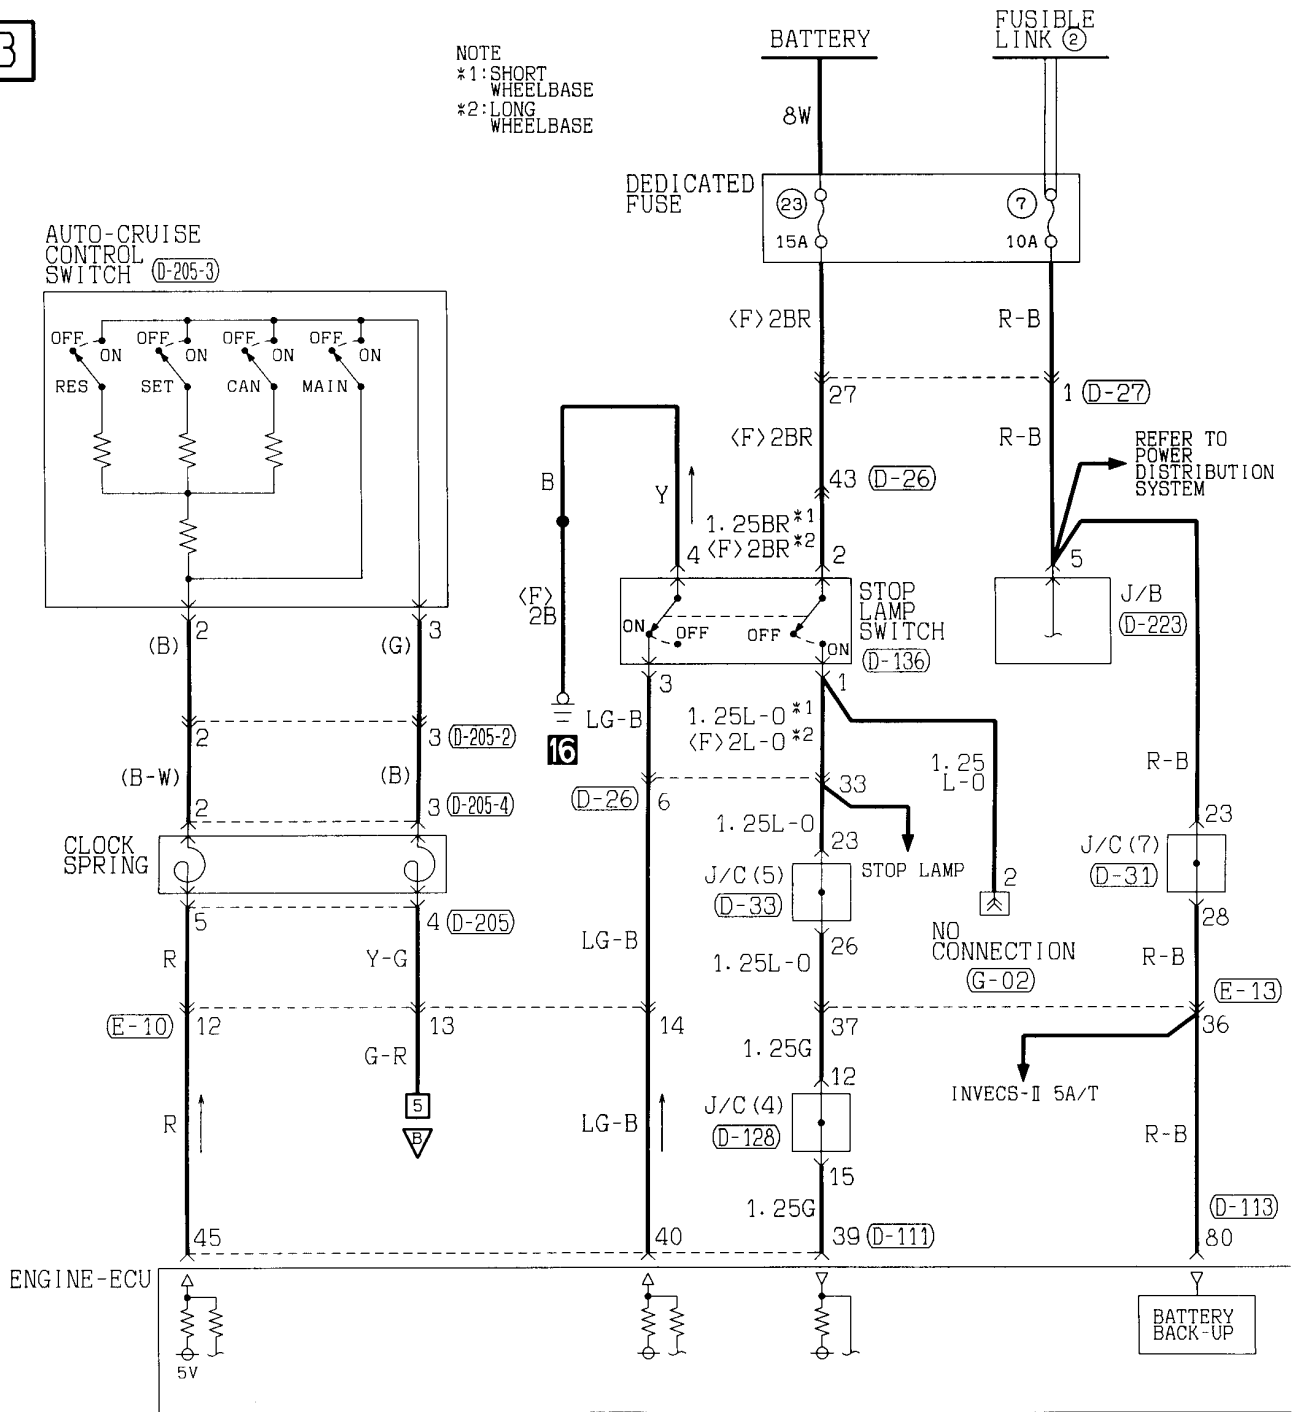

AUTO-CRUISE CONTROL SYSTEM <4M4 (L.H. drive vehicles)> (CONTINUED)

3

NOTE
*1: SHORT WHEELBASE
*2: LONG WHEELBASE

C-05
MU802645

1	2	3	4	5
6	7	8	9	10

D-26

Refer to P. 3-492

D-27

Refer to P. 3-492

D-31

1	2	3	4	5	6	7	8	9	10	11
12	13	14	15	16	17	18	19	20	21	22
23	24	25	26	27	28	29	30	31	32	33

D-33

1	2	3	4	5	6	7	8	9	10	11
12	13	14	15	16	17	18	19	20	21	22
23	24	25	26	27	28	29	30	31	32	33

D-111

JAE-E										
31	32	33	34	35	36	37	38			
39	40	41	42	43	44	45	46			

D-223
(MU801866)

1	2
3	4
5	6
7	8

E-10 MU801857

1	2	3	4	5	6
7	8	9	10	11	12
13	14	15	16	17	18

E-13

Refer to P. 3-492

E-113

Refer to P. 3-492

E-114
MU801361

1

G-02
MU802753

1