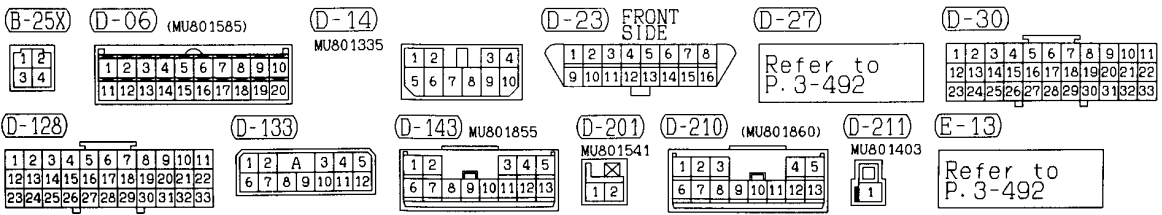

IMMOBILIZER SYSTEM

6G7 <R.H. drive vehicles>

1