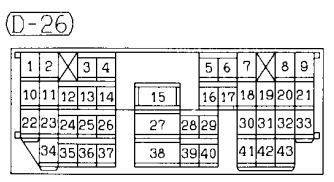

SIDE STEP LAMP <R.H. drive vehicles> (CONTINUED)