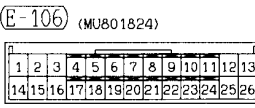

4

Wire colour code
B :Black LG:Light green G :Green L :Blue W :White Y :Yellow SB:Sky blue
BR:Brown O :Orange GR:Gray R :Red P :Pink V :Violet