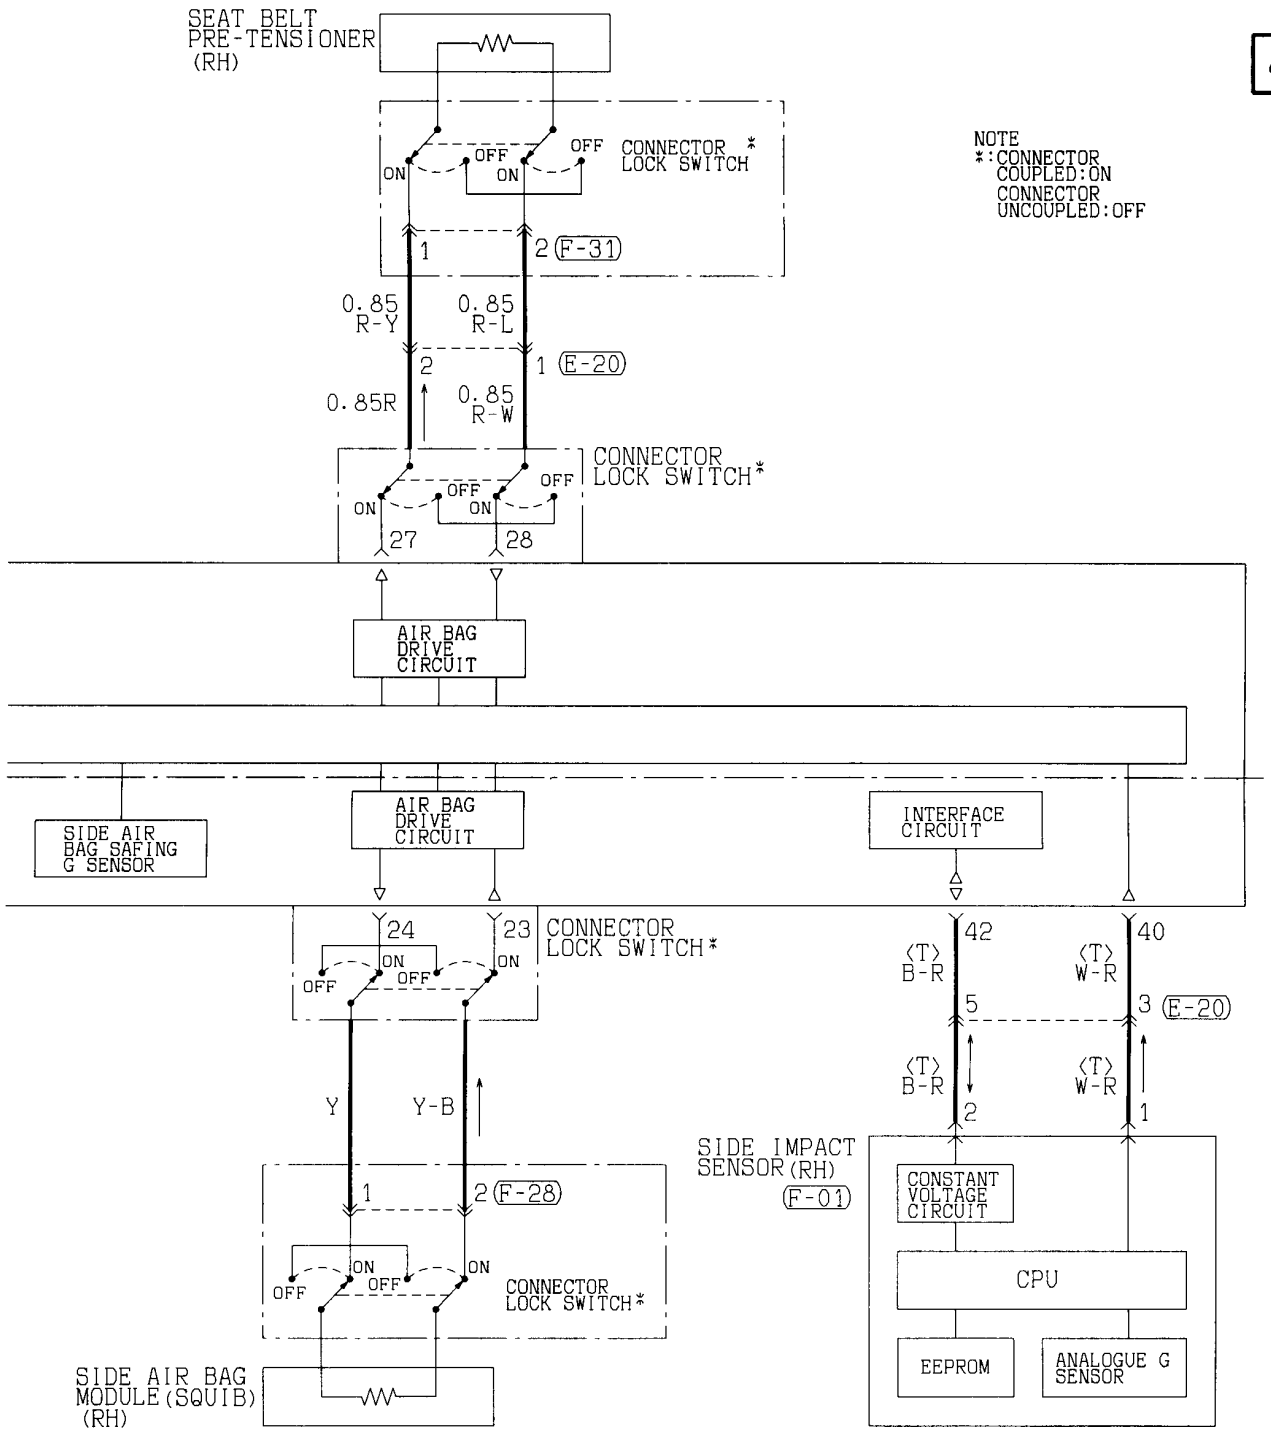

4

NOTE
*: CONNECTOR
COUPLED: ON
CONNECTOR
UNCOUPLED: OFF

Wire colour code
B : Black   LG : Light green   G : Green   L : Blue   W : White   Y : Yellow   SB : Sky blue
BR : Brown   O : Orange   GR : Gray   R : Red   P : Pink   V : Violet