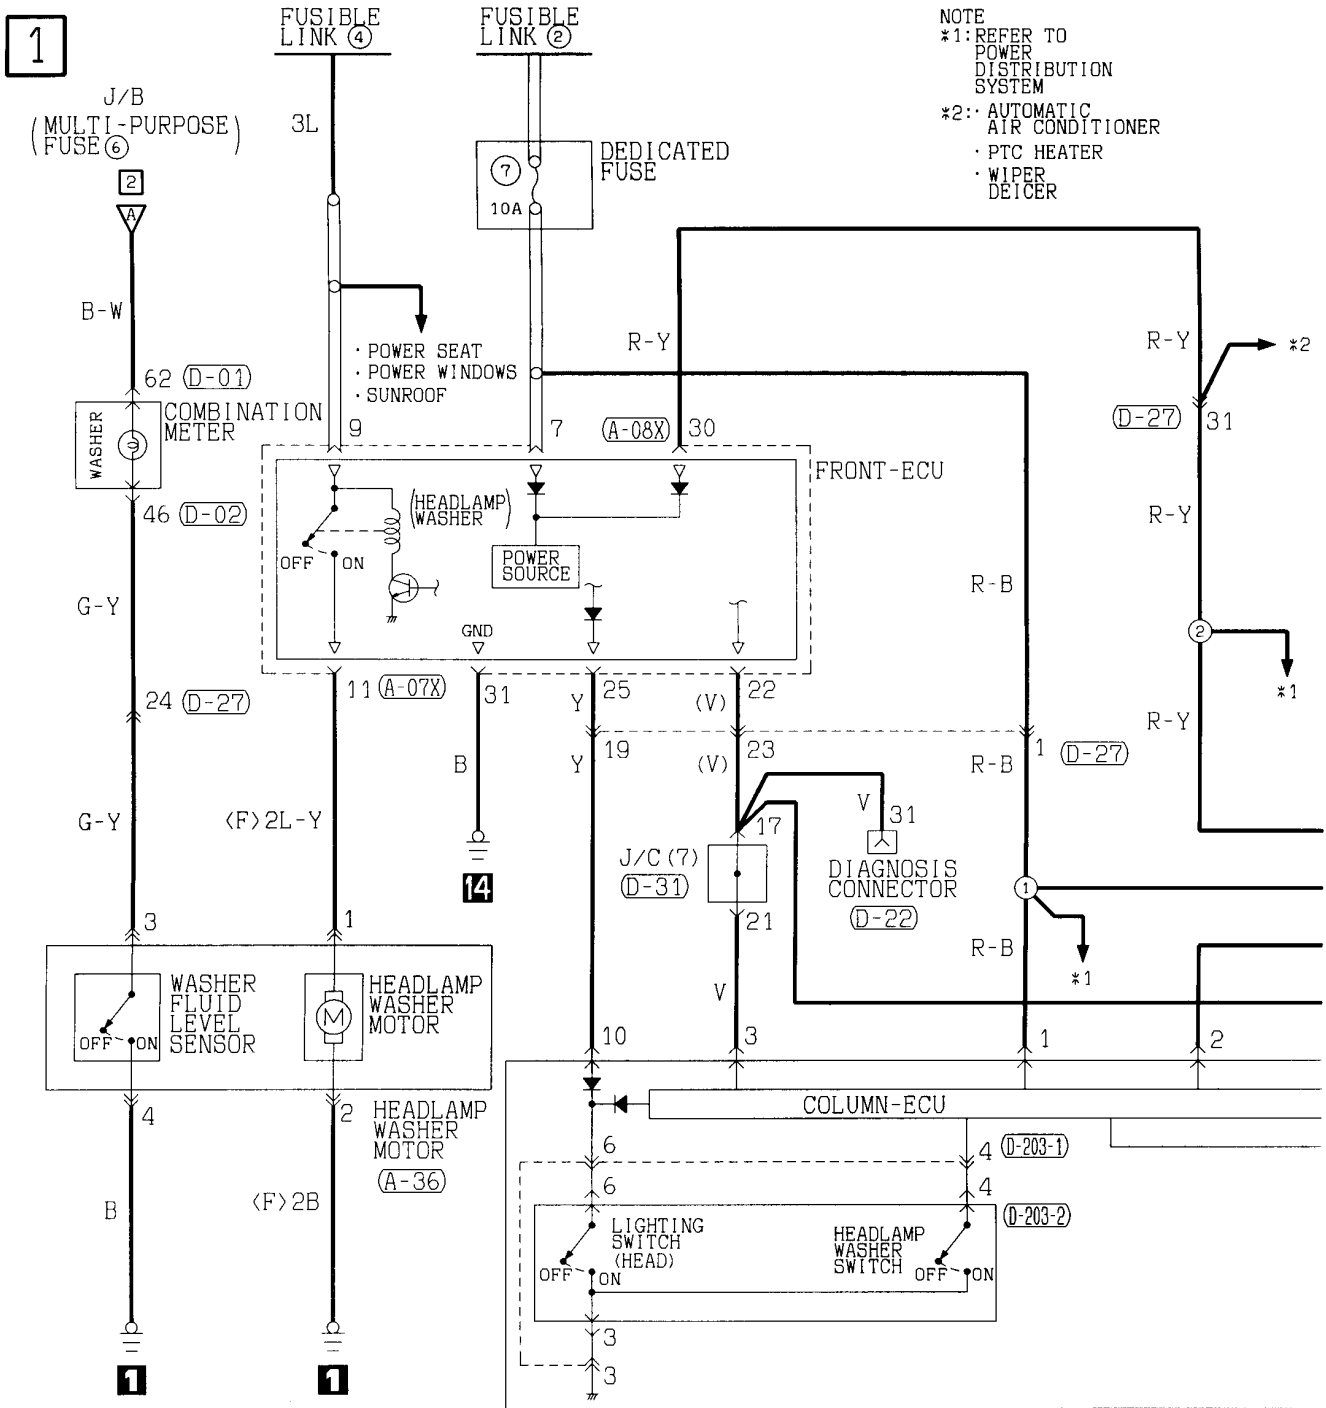

R.H. drive vehicles

RADIO AND TAPE PLAYER

R.H. drive vehicles

Wire colour code
 B : Black LG : Light green G : Green L : Blue W : White Y : Yellow SB : Sky blue
 BR : Brown O : Orange GR : Gray R : Red P : Pink V : Violet