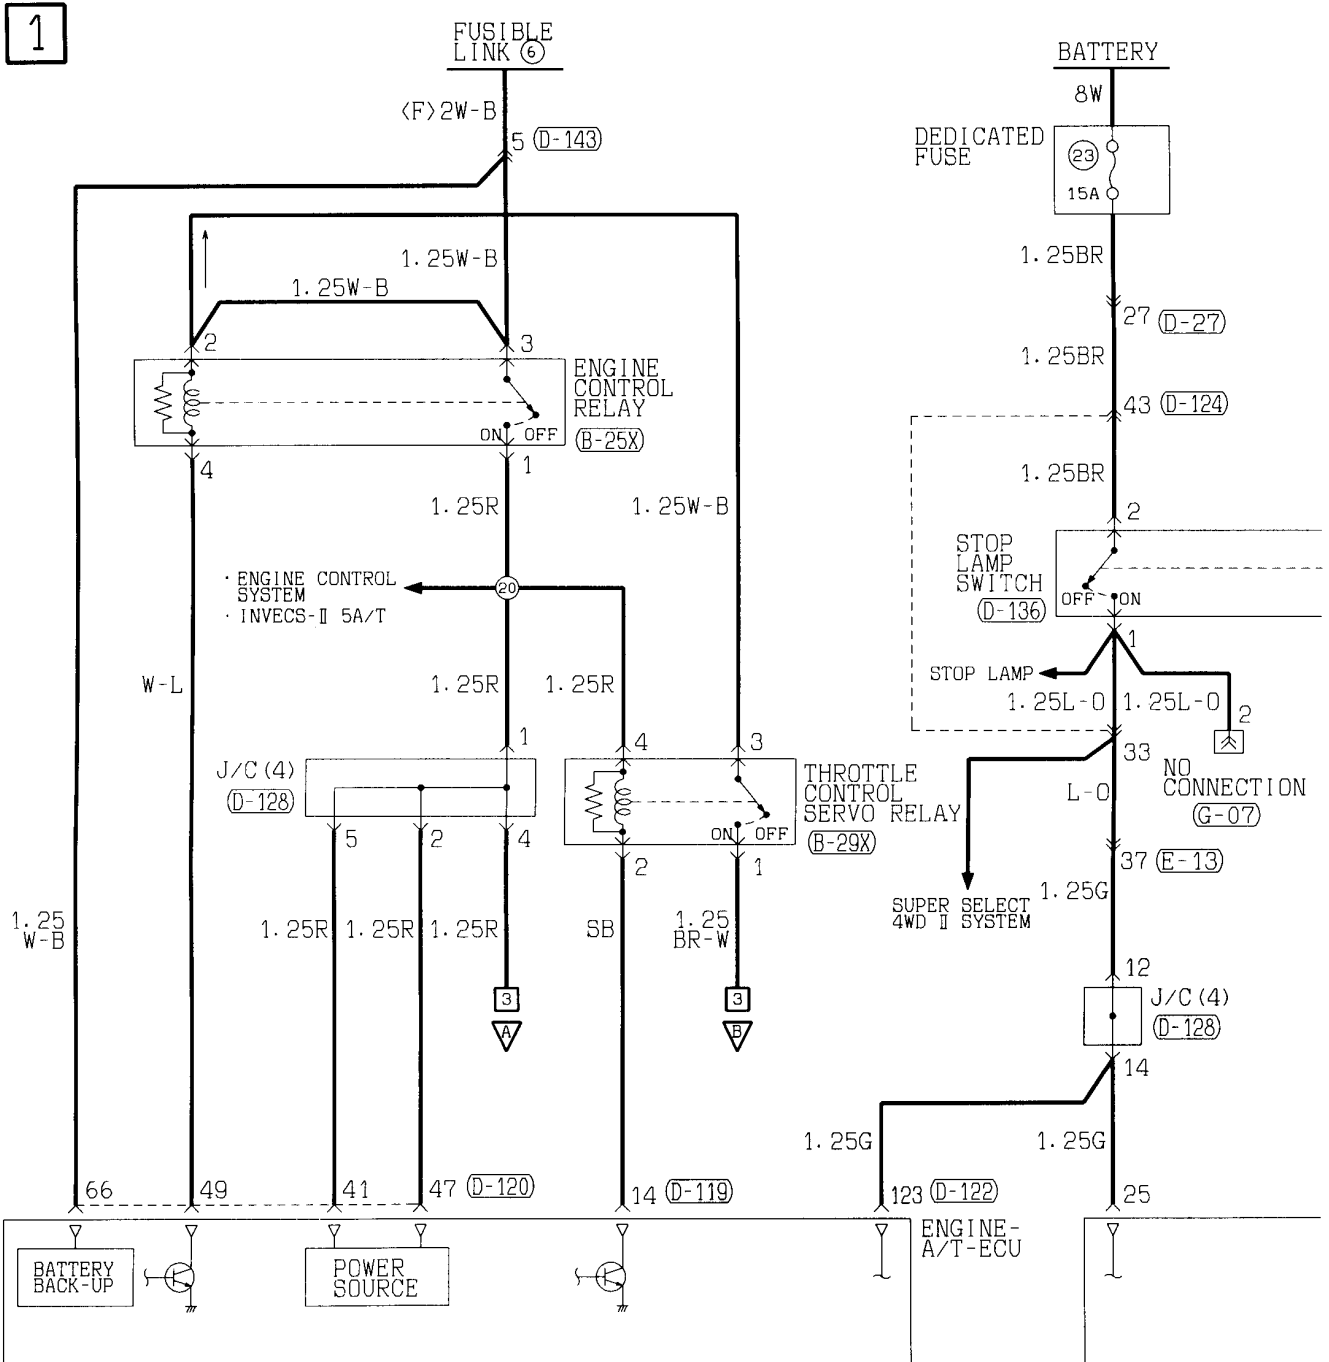

AUTO-CRUISE CONTROL SYSTEM

6G7-A/T <R.H. drive vehicles>