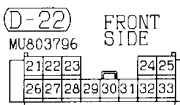

NOTE
*1:· AUTOMATIC AIR CONDITIONER
· PTC HEATER
· WIPER DEICER
*2:· SIDE STEP LAMP

2

- AUTO-CRUISE CONTROL SYSTEM
- ENGINE CONTROL SYSTEM
- INVECS-II 5A/T
- METER AND GAUGE
- REAR DIFFERENTIAL LOCK SYSTEM
- SUPER SELECT 4WD II SYSTEM