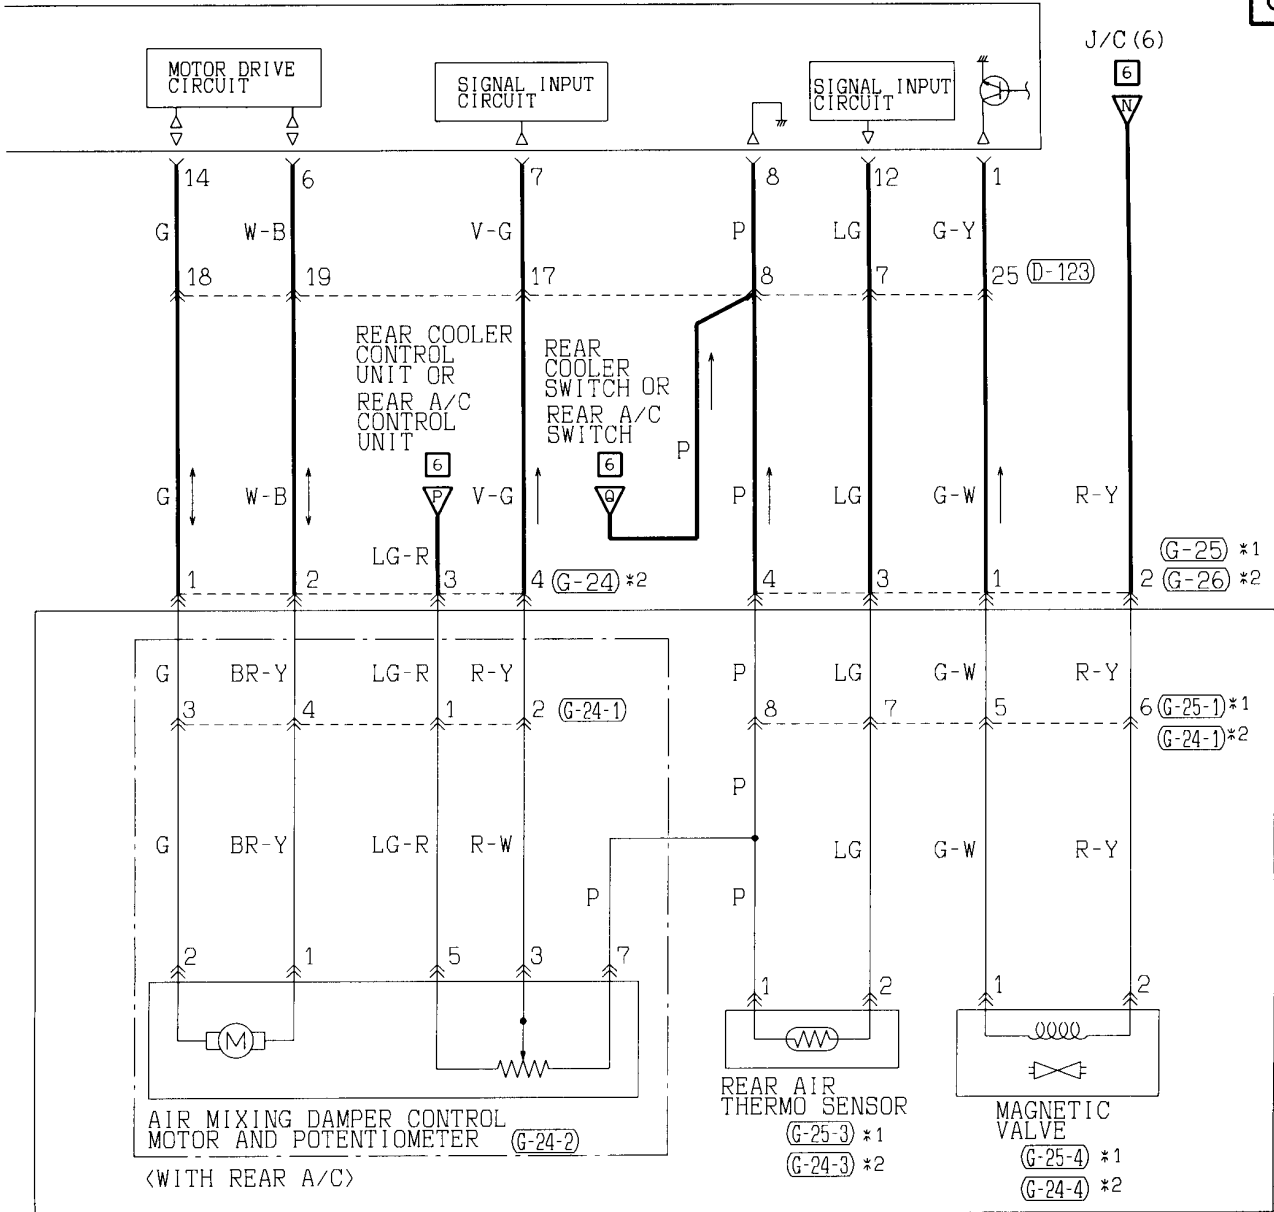

8

REAR COOLER *1
UNIT
OR
REAR A/C UNIT *2

NOTE
*1: WITH REAR COOLER
*2: WITH REAR A/C