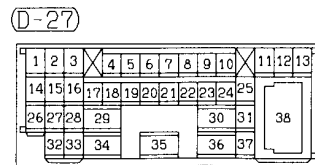

SINGLE AUTOMATIC AIR CONDITIONER <6G7 (L.H. drive vehicles)>
(CONTINUED)

5