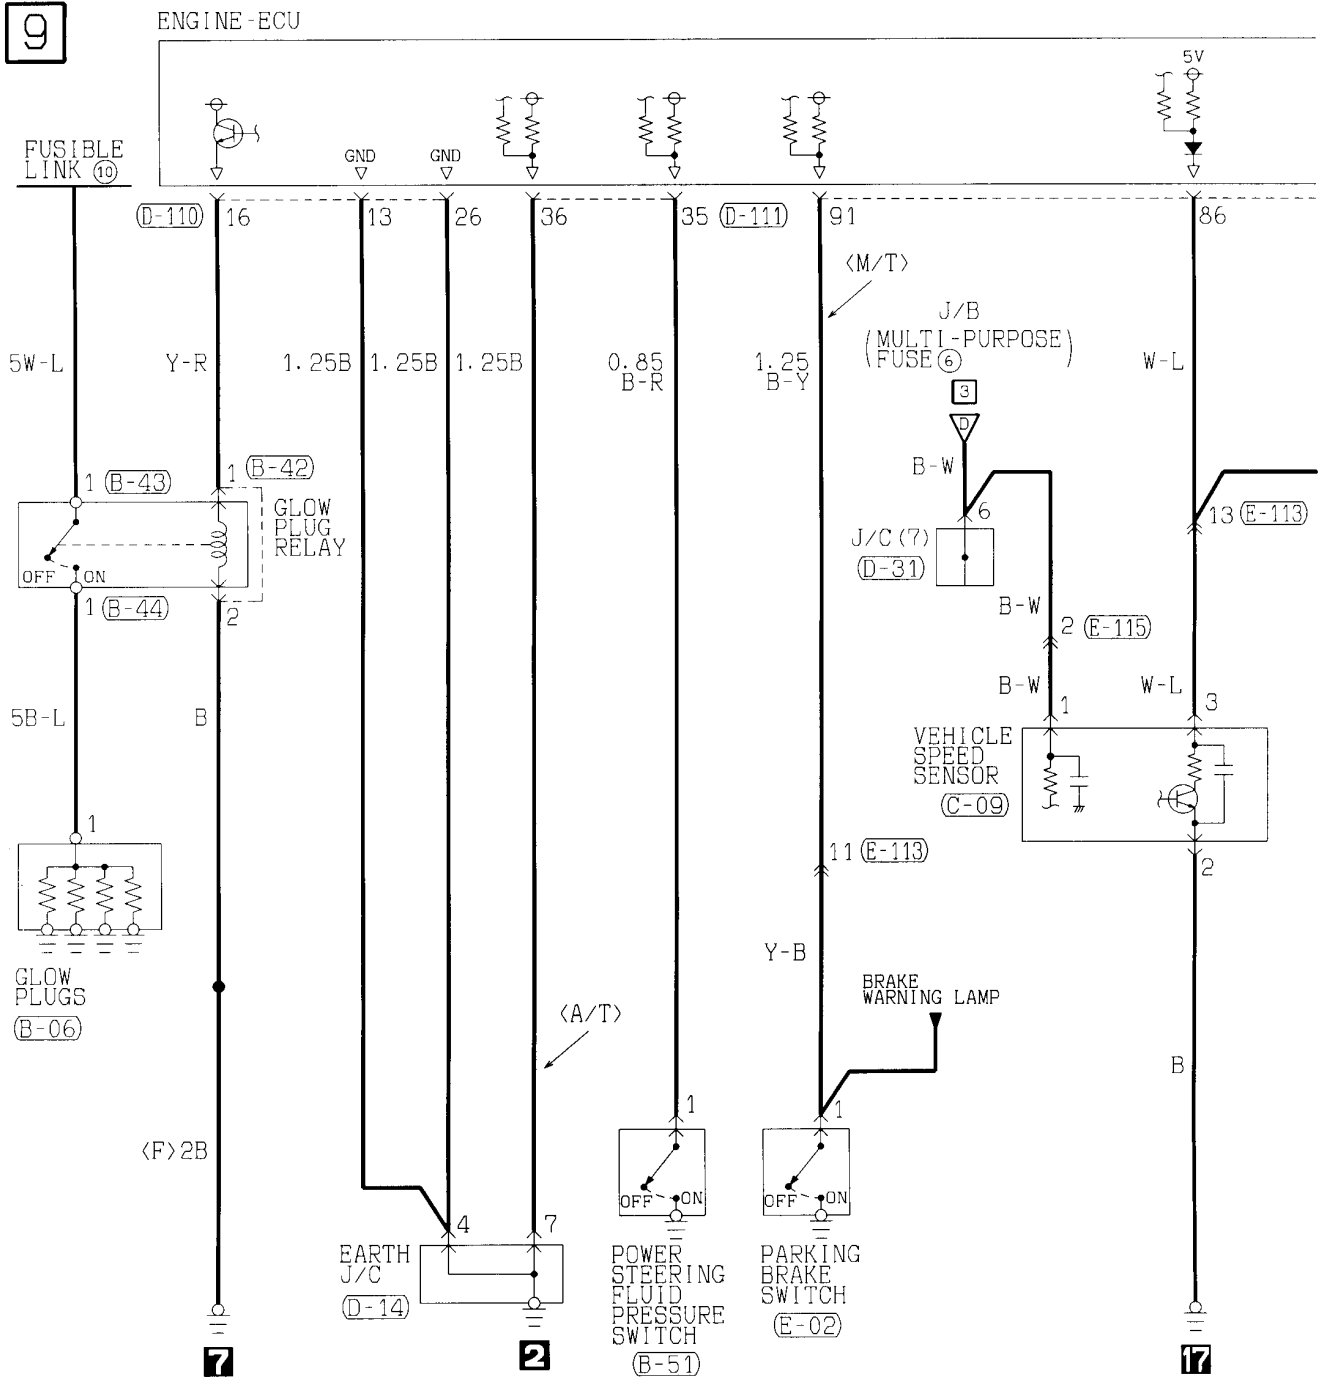

ENGINE CONTROL SYSTEM <4M4-STEP II (R.H. drive vehicles)> (CONTINUED)

- B-06 (1) GLOW PLUGS (B-06)
- B-42 (2) GLOW PLUG RELAY
- B-43 (1) GLOW PLUG RELAY
- B-44 (1) GLOW PLUG RELAY
- B-51 (1) POWER STEERING FLUID PRESSURE SWITCH (B-51)
- C-09 (1) VEHICLE SPEED SENSOR (C-09)
- D-06 (1) EARTH J/C (D-14)
- D-11 (1) FUSIBLE LINK (10)
- D-111 (1) GLOW PLUGS (B-06)
- D-112 (1) GLOW PLUGS (B-06)
- D-113 (1) GLOW PLUGS (B-06)
- D-128 (1) POWER STEERING FLUID PRESSURE SWITCH (B-51)
- D-14 (1) EARTH J/C (D-14)
- D-22 (1) FRONT SIDE
- D-23 (1) FRONT SIDE
- D-210 (1) BRAKE WARNING LAMP
- D-211 (1) PARKING BRAKE SWITCH (E-02)
- D-222 (1) VEHICLE SPEED SENSOR (C-09)