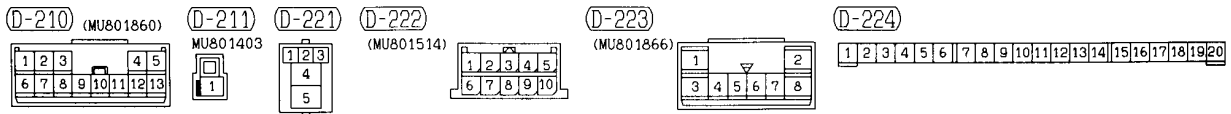

2

Wire colour code
B :Black LG:Light green G :Green L :Blue W :White Y :Yellow SB:Sky blue
BR:Brown O :Orange GR:Gray R :Red P :Pink V :Violet