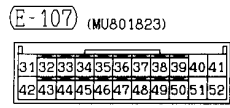

4

Wire colour code
B :Black LG:Light green G :Green L :Blue W :White Y :Yellow SB:Sky blue
BR:Brown O :Orange GR:Gray R :Red P :Pink V :Violet