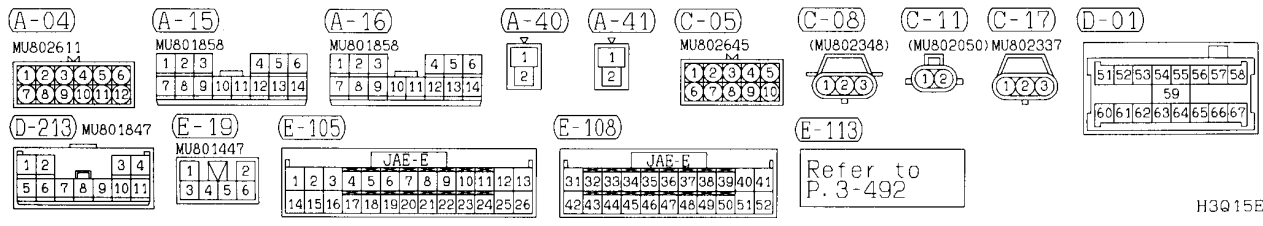

SUPER SELECT 4WD II SYSTEM

L.H. drive vehicles

1