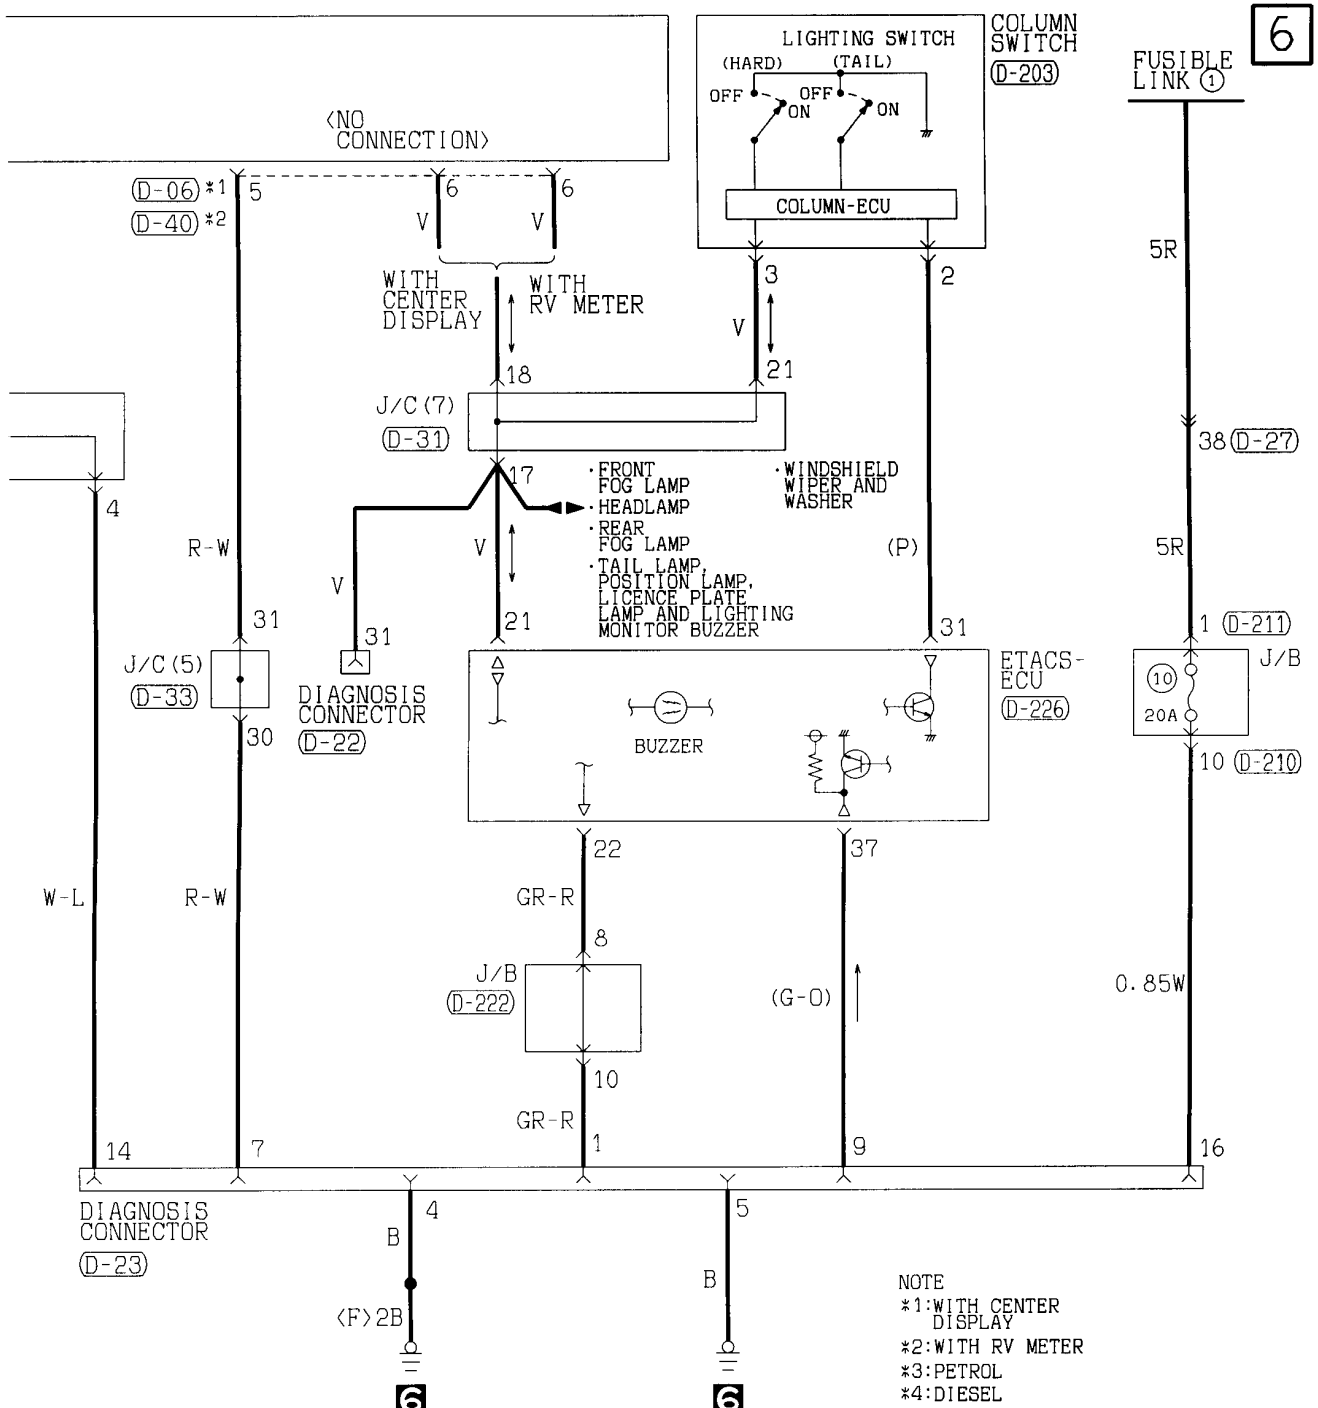

(D-27)

Refer to P. 3-492

(D-30)

1	2	3	4	5	6	7	8	9	10	11
12	13	14	15	16	17	18	19	20	21	22
23	24	25	26	27	28	29	30	31	32	33

(D-31)

1	2	3	4	5	6	7	8	9	10	11
12	13	14	15	16	17	18	19	20	21	22
23	24	25	26	27	28	29	30	31	32	33

(D-33)

1	2	3	4	5	6	7	8	9	10	11
12	13	14	15	16	17	18	19	20	21	22
23	24	25	26	27	28	29	30	31	32	33

(D-39) (MU801584)

21	22	23	24	25	26	27	28
29	30	31	32	33	34	35	36

(D-40) (MU801585)

1	2	3	4	5	6	7	8	9	10
11	12	13	14	15	16	17	18	19	20

(E-13)

Refer to P. 3-492

(E-113)

Refer to P. 3-492

(F-115)

1	2	3	
4	5	6	
7	8	9	
10	11	12	
13	14	15	16

(F-11) MU802605

1	2
3	4

(F-29) MU802337

1	2	3
4	5	6