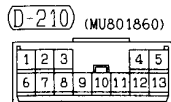

ACCELERATOR PEDAL POSITION SENSOR (D-135)