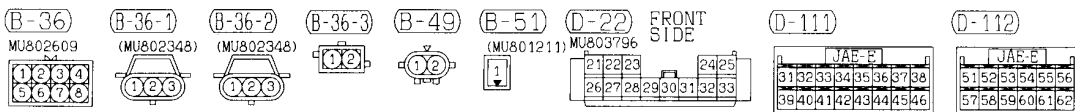

ENGINE CONTROL SYSTEM <4M4-STEP III (R.H. drive vehicles)> (CONTINUED)

7

Wire colour code
B : Black   LG : Light green   G : Green   L : Blue   W : White   Y : Yellow   SB : Sky blue
BR : Brown   O : Orange   GR : Gray   R : Red   P : Pink   V : Violet