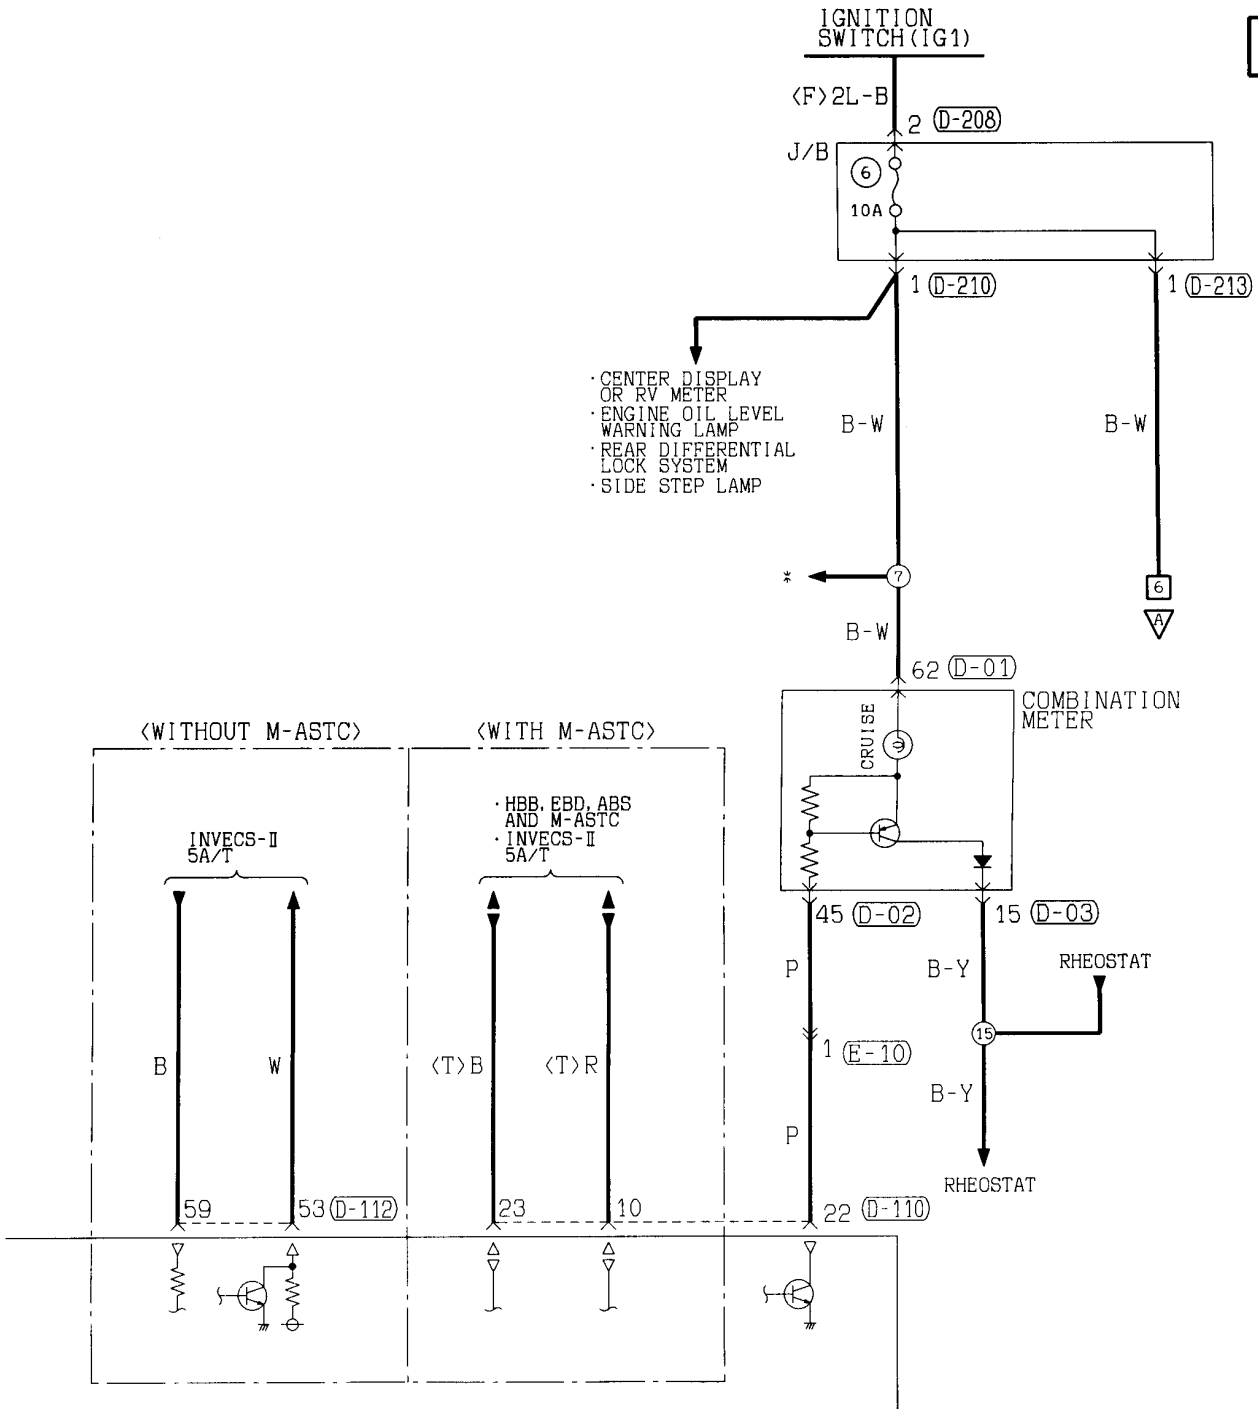

2

D-110

JAE-E													
1	2	3	4	5	6	7	8	9	10	11	12	13	
14	15	16	17	18	19	20	21	22	23	24	25	26	

D-111

JAE-E													
31	32	33	34	35	36	37	38						
39	40	41	42	43	44	45	46						

D-112

JAE-E													
51	52	53	54	55	56								
57	58	59	60	61	62								

D-128

1	2	3	4	5	6	7	8	9	10	11			
12	13	14	15	16	17	18	19	20	21	22			
23	24	25	26	27	28	29	30	31	32	33			

D-208

MU801331

1	2				
3	4	5	6		

D-210 (MU801860)

1	2	3		4	5
6	7	8	9	10	11
12	13				

Wire colour code
B : Black LG: Light green G : Green L : Blue W : White Y : Yellow SB: Sky blue
BR: Brown O : Orange GR: Gray R : Red P : Pink V : Violet