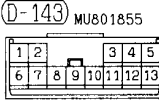

Wire colour code

B : Black	LG : Light green	G : Green	L : Blue
BR : Brown	O : Orange	GR : Gray	R : Red
W : White	SB : Sky blue	P : Pink	Y : Yellow
V : Violet