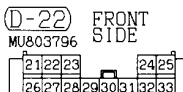

ENGINE CONTROL SYSTEM <6G7-GDI-A/T (L.H. drive vehicles)> (CONTINUED)