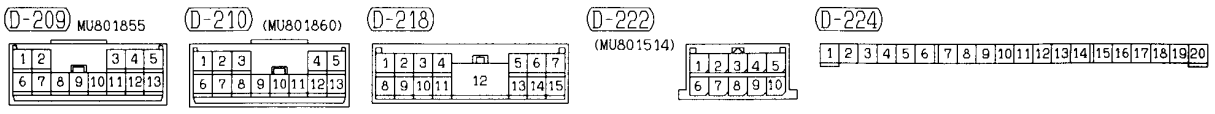

6

Wire colour code
B : Black   LG: Light green   G : Green   L : Blue
BR: Brown   O : Orange   GR: Gray   R : Red
W : White   SB: Sky blue   P : Pink   Y : Yellow
V : Violet