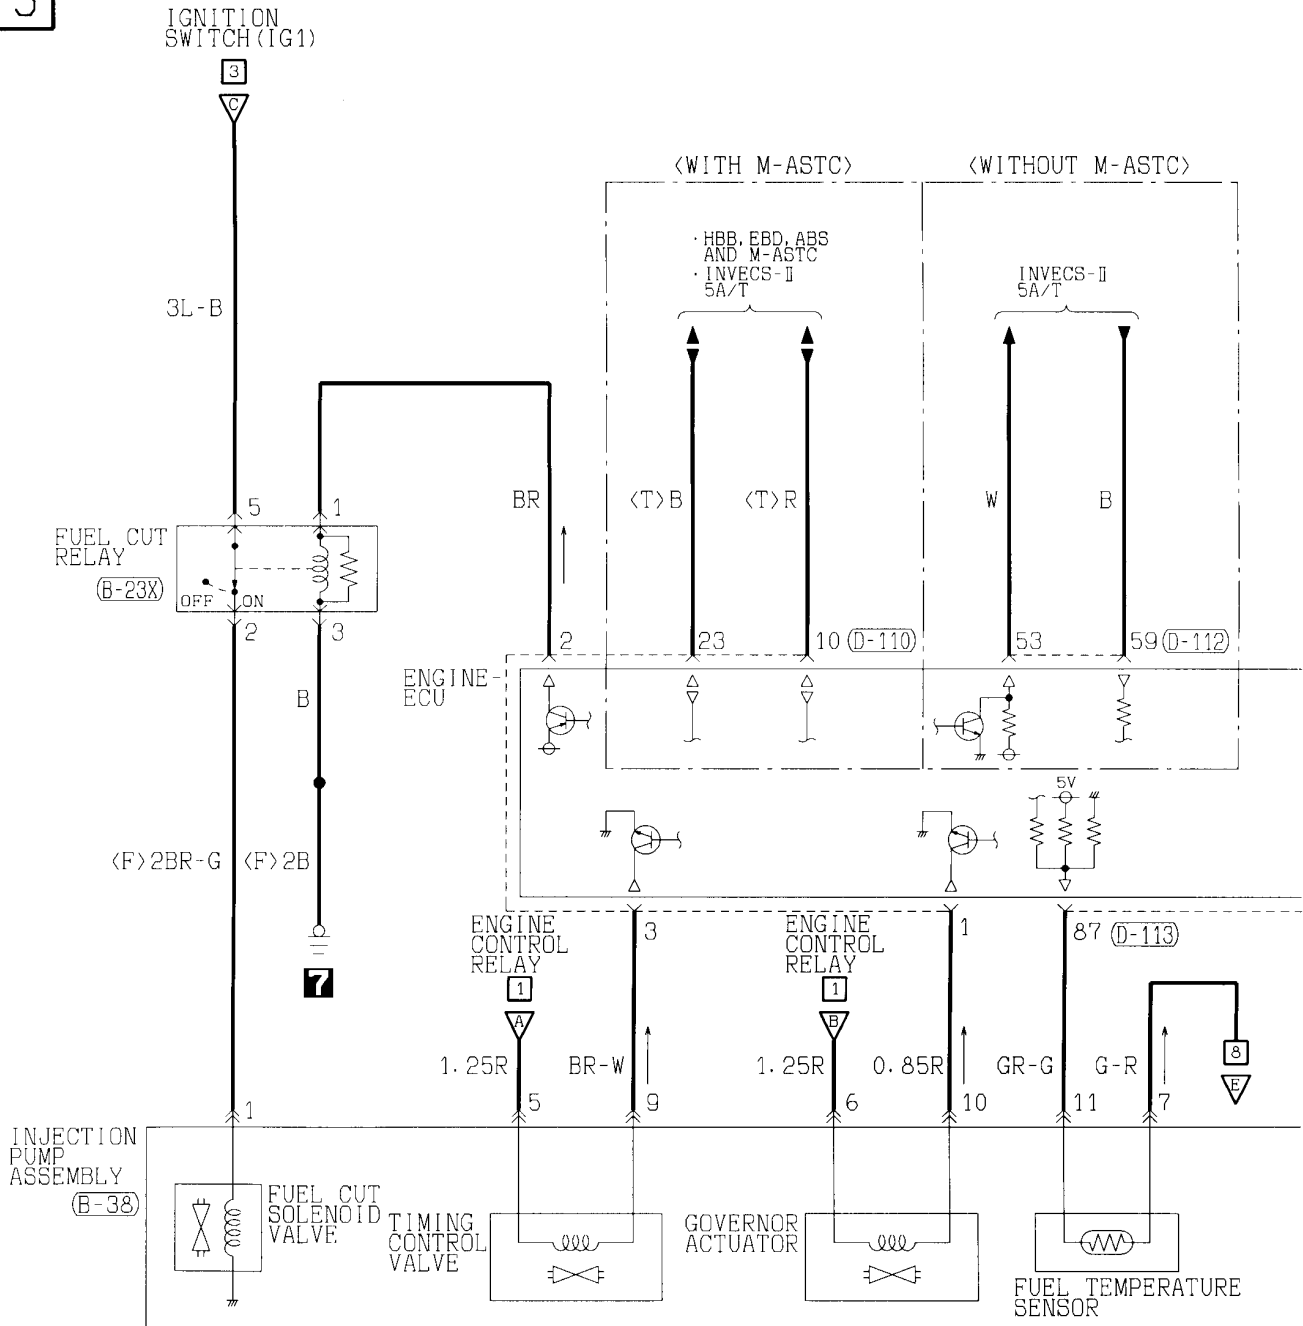

ENGINE CONTROL SYSTEM <4M4-STEP II (L.H. drive vehicles)> (CONTINUED)

5

(B-08) (MU802723)

1	2	3

(B-23X)

1	2	3
4		
5		

(B-37) MU802667

1	2	3	4	5
6	7	8	9	10

(B-38) MU802611

1	2	3	4	5	6	7	8	9	10	11	12

(B-39) MU802603

1	2
3	

(D-14) MU801335

1	2	3	4
5	6	7	8
9	10		

(D-110) JAE-E

1	2	3	4	5	6	7	8	9	10	11	12	13
14	15	16	17	18	19	20	21	22	23	24	25	26

(D-112) JAE-E

51	52	53	54	55	56
57	58	59	60	61	62

(D-113) JAE-E

71	72	73	74	75	76	77	78	79	80	81
82	83	84	85	86	87	88	89	90	91	92