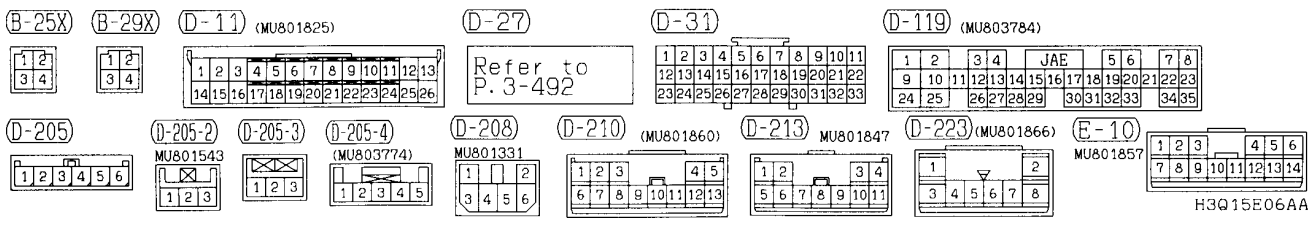

AUTO-CRUISE CONTROL SYSTEM

6G7-A/T <R.H. drive vehicles>