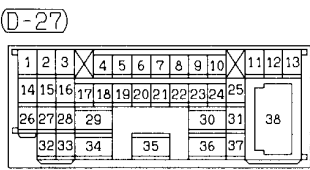

(D-208)

MU801331

(D-210) (MU801860)

2

Wire colour code
 B : Black LG : Light green G : Green L : Blue
 BR : Brown O : Orange GR : Gray R : Red
 W : White SB : Sky blue P : Pink Y : Yellow
 V : Violet

H3G08E00AB