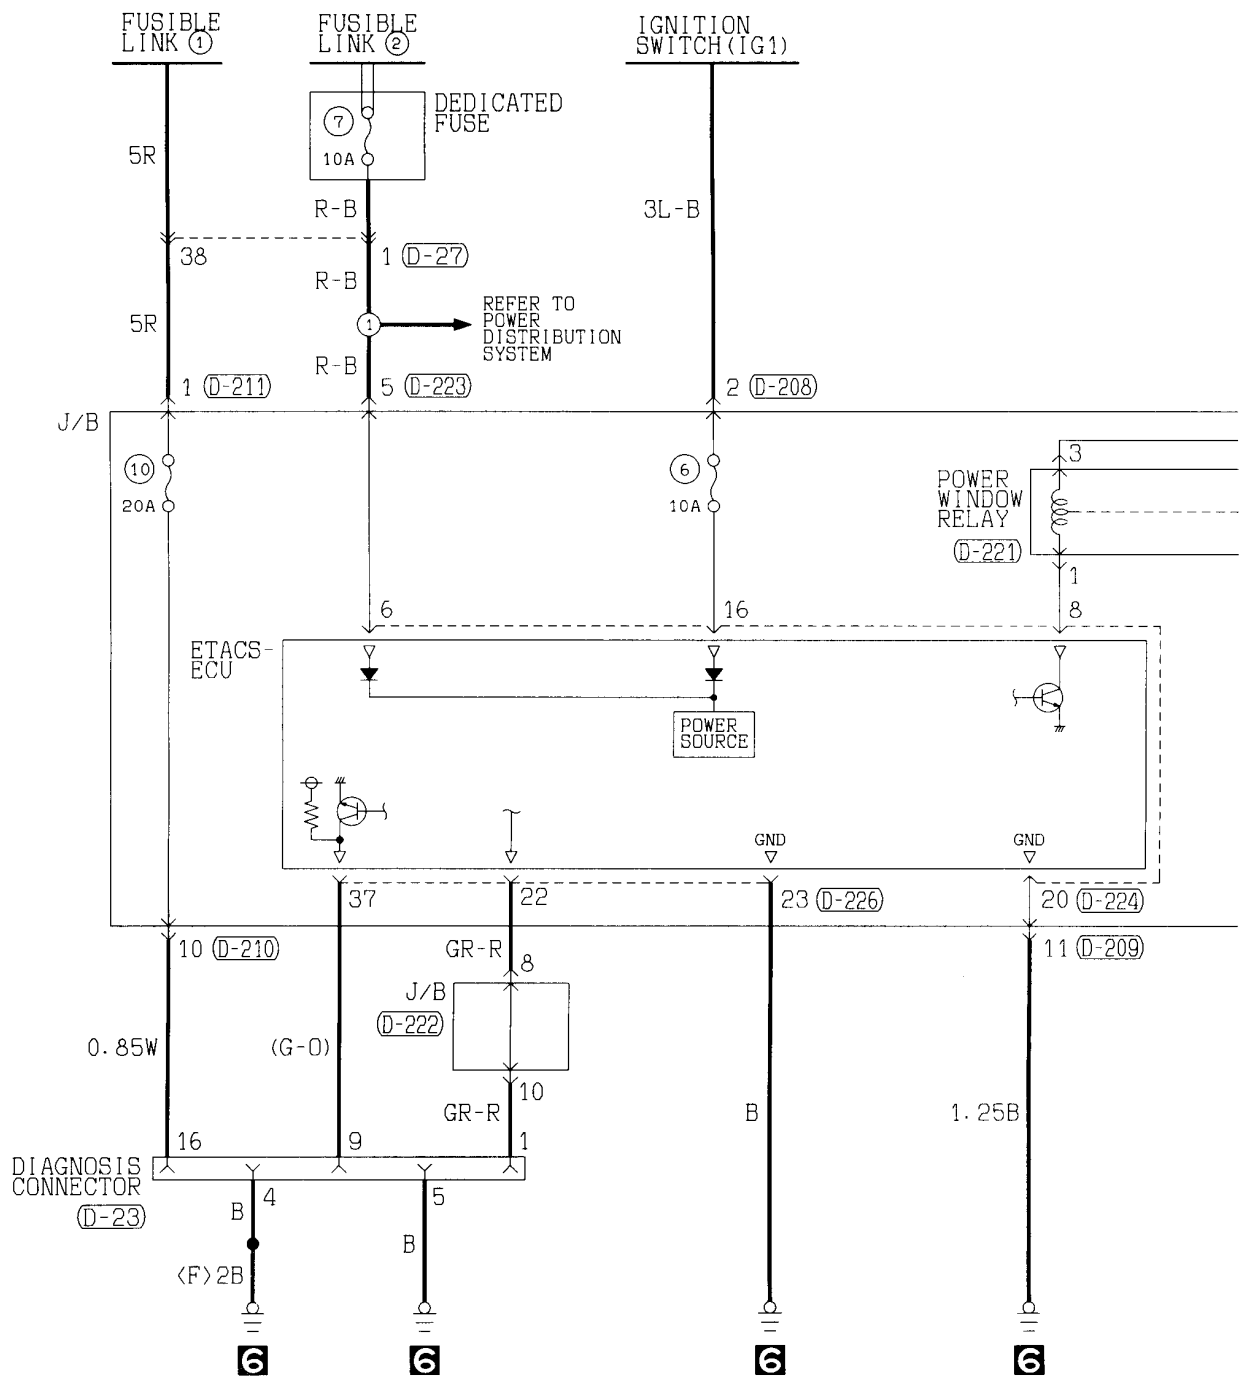

POWER WINDOWS

Short wheelbase models <R.H. drive vehicles>

1

D-15

D-23 FRONT SIDE

D-27

D-208

MU801331

D-209 MU801855