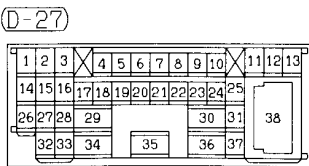

SINGLE AUTOMATIC AIR CONDITIONER

6G7 <R.H. drive vehicles>