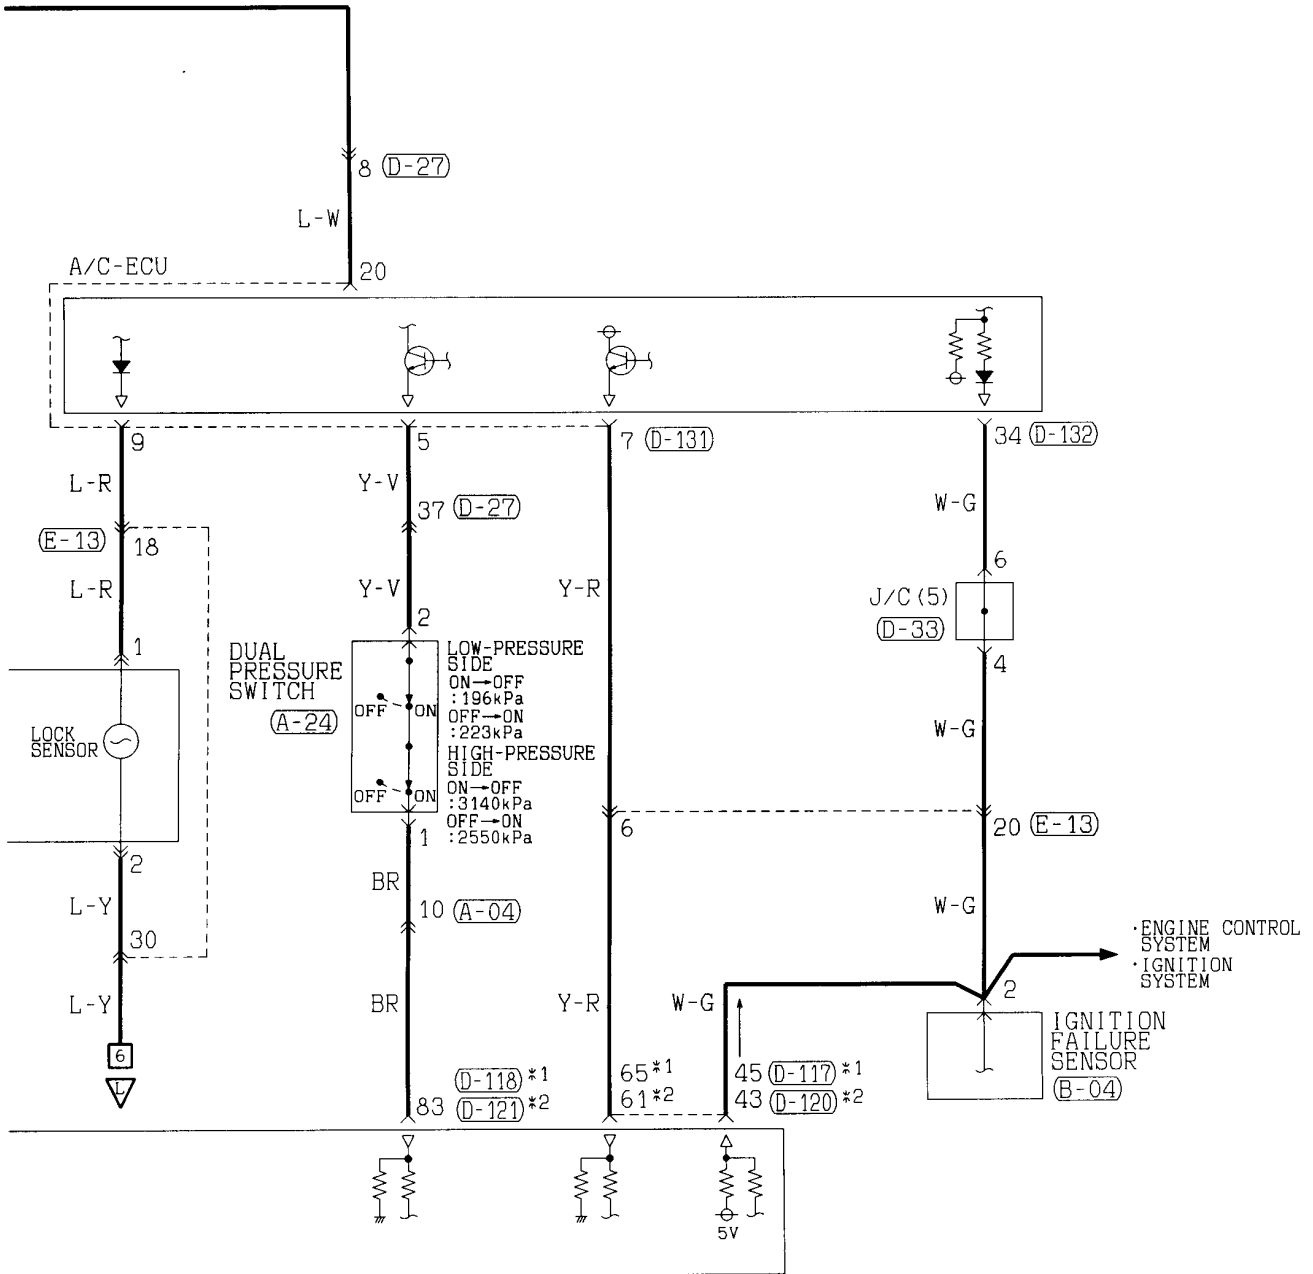

(D-27)

Refer to P. 3-492

(D-33)

1	2	3	4	5	6	7	8	9	10	11
12	13	14	15	16	17	18	19	20	21	22
23	24	25	26	27	28	29	30	31	32	33

(D-116) (MU803784)

1	2	3	4	JAE	5	6	7	8
9	10	11	12	13	14	15	16	17
18	19	20	21	22	23	24	25	26
27	28	29	30	31	32	33	34	35

(D-117) (MU803782)

41	42	43	44	JAE	45	46	47
48	49	50	51	52	53	54	55
56	57	58	59	60	61	62	63
64	65	66	67	68			

(D-118) (MU803783)

71	72	73	74	JAE	75	76	77
78	79	80	81	82	83	84	85
86	87	88	89	90	91	92	93
94	95	96	97	98	99	100	

(D-132) (MU801584)

21	22	23	24	25	26	27	28
29	30	31	32	33	34	35	36

(E-13)

Refer to P. 3-492

Wire colour code
B:Black LG:Light green G:Green L:Blue
BR:Brown O:Orange GR:Gray R:Red
W:White SB:Sky blue P:Pink Y:Yellow
V:Violet