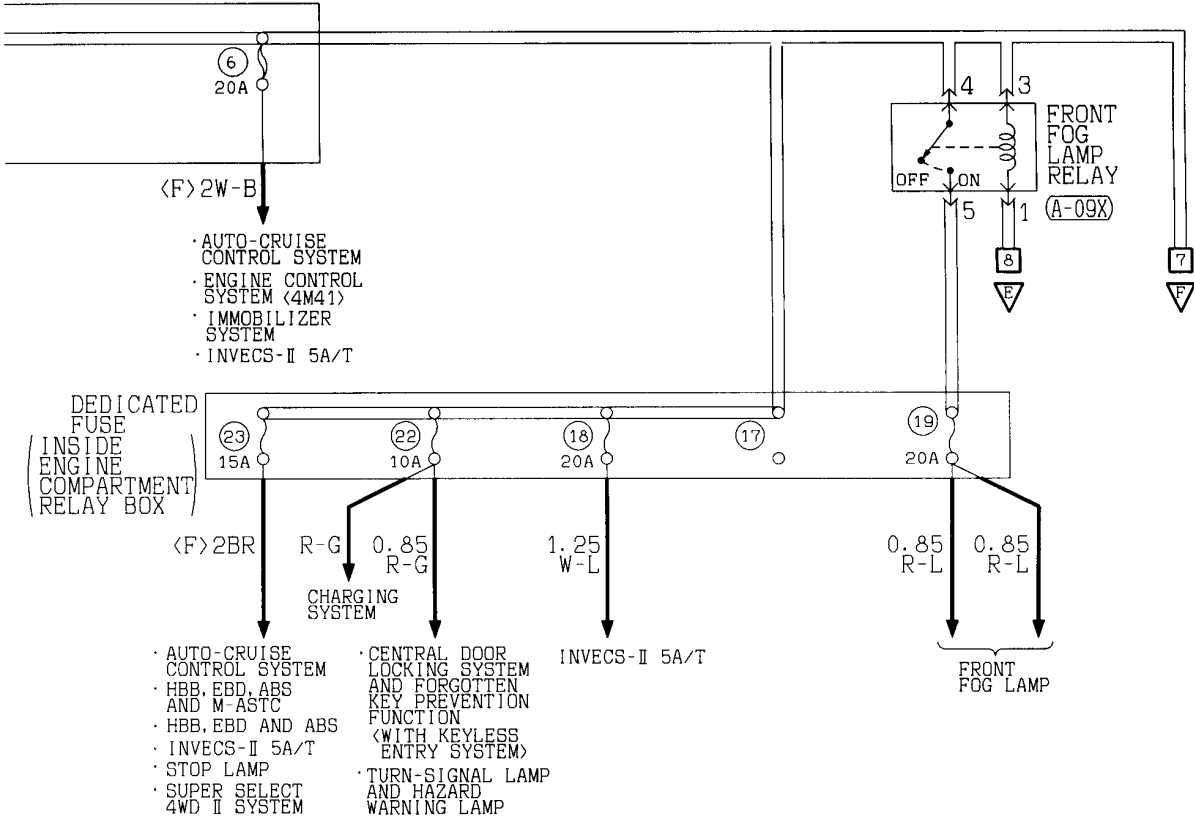

2

Wire colour code
B:Black LG:Light green G:Green L:Blue W:White Y:Yellow SB:Sky blue
BR:Brown O:Orange GR:Gray R:Red P:Pink V:Violet