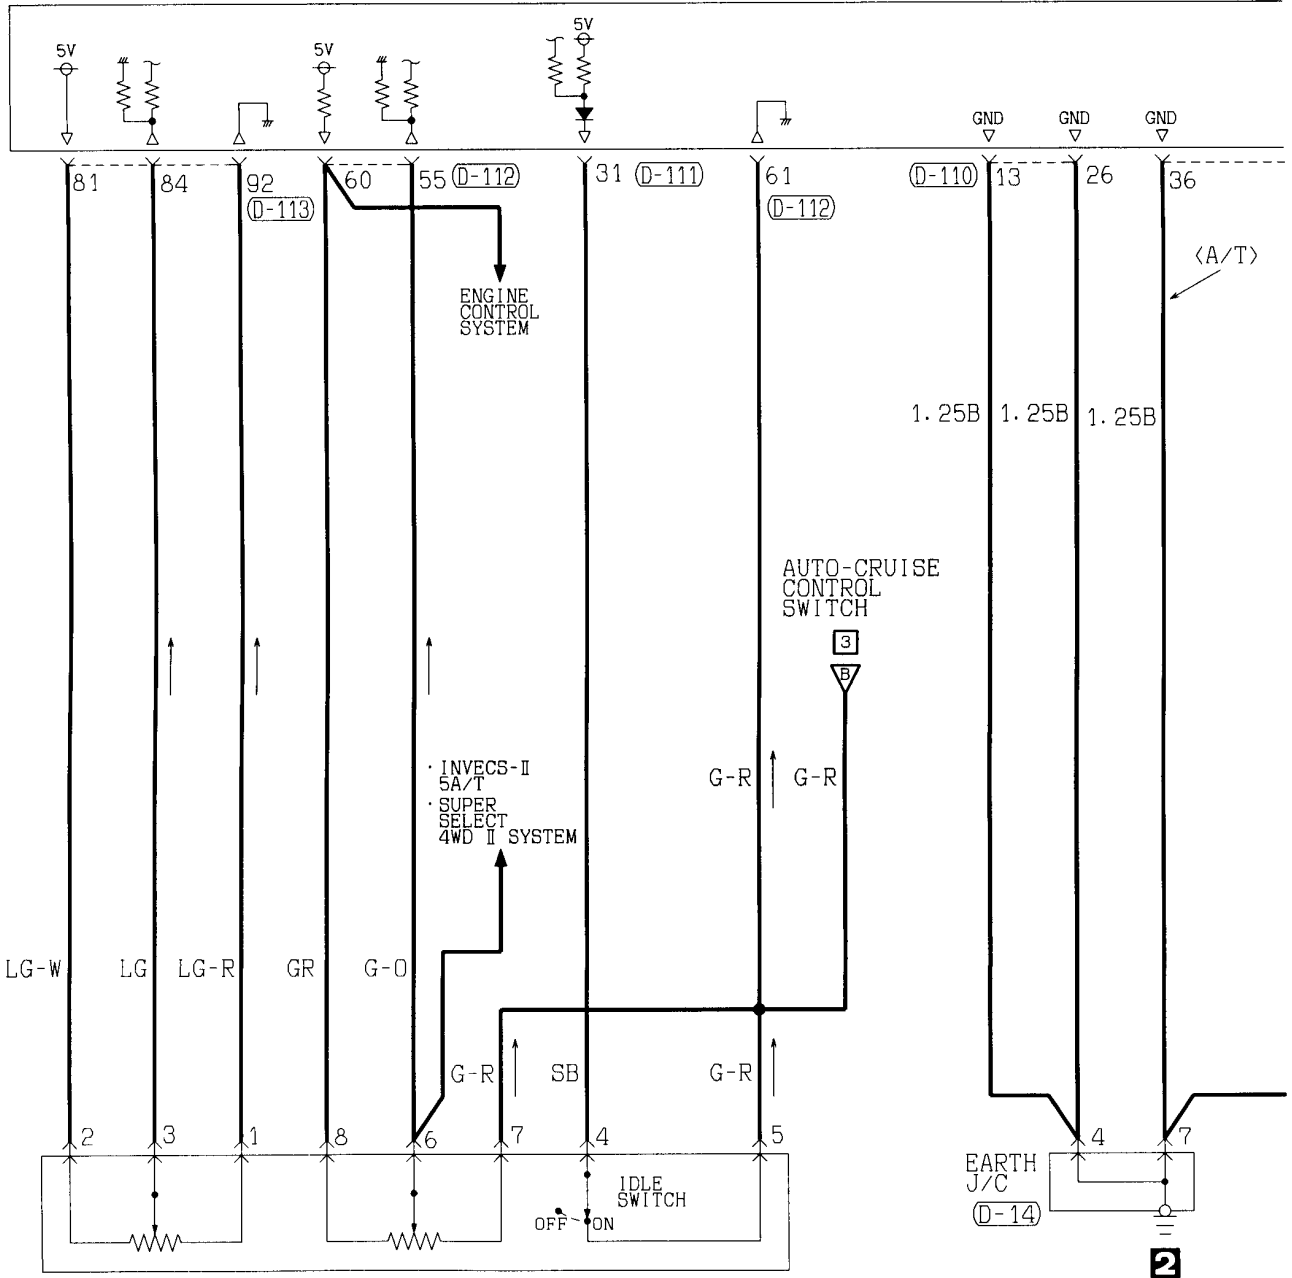

AUTO-CRUISE CONTROL SYSTEM <4M4 (R.H. drive vehicles)> (CONTINUED)

5 ENGINE-ECU

ACCELERATOR PEDAL POSITION SENSOR (D-135)