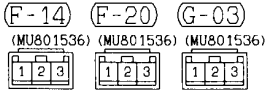

6

Wire colour code
B : Black   LG: Light green   G : Green   L : Blue
BR: Brown   O : Orange   GR: Gray   R : Red
W : White   SB: Sky blue   P : Pink   Y : Yellow
V : Violet