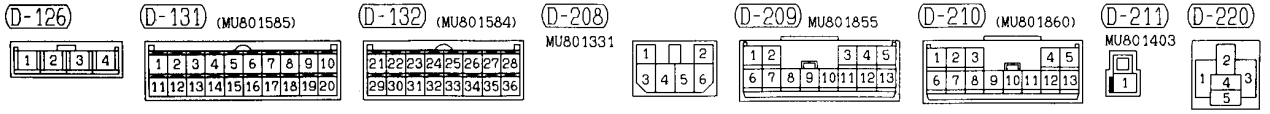

(D-32)

(D-33)

2

Wire colour code
 B : Black LG : Light green G : Green L : Blue W : White Y : Yellow SB : Sky blue
 BR : Brown O : Orange GR : Gray R : Red P : Pink V : Violet

DUAL AUTOMATIC AIR CONDITIONER <6G7 (L.H. drive vehicles)> (CONTINUED)