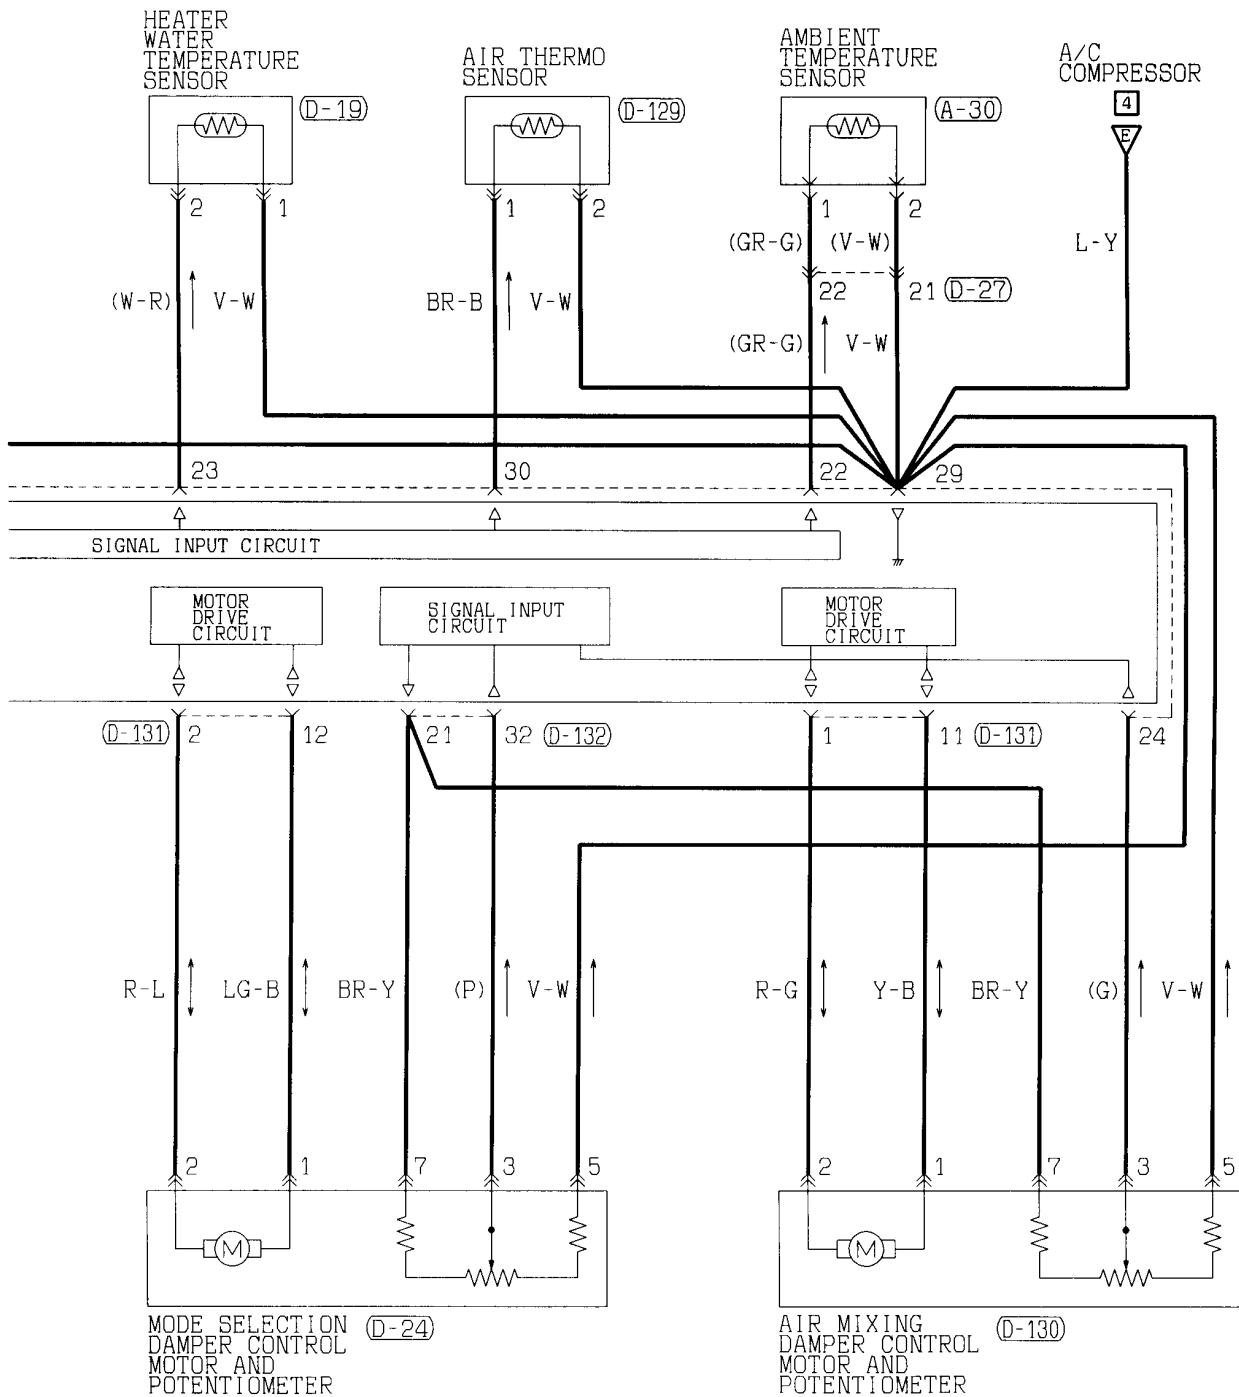

6

Wire colour code
B : Black   LG: Light green   G : Green   L : Blue   W : White   Y : Yellow   SB: Sky blue
BR: Brown   O : Orange   GR: Gray   R : Red   P : Pink   V : Violet